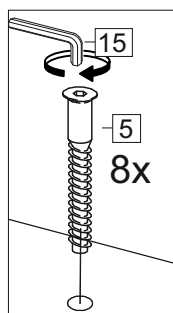

91	A	5	7*50	39	*		35	H 150 mm	
4 x			8 x		4 x	2 x	4 x		
34		6	6,3*10,5	18	3,5*15	14	3,5*30	48	2*20
2 x			8 x		28 x	4 x	26 x		
72		71		9		15			
4 x		4 x		2 x		1 x			

*Внимание!!! Attention!!! Cabinet Handles

Europe, Polonez, Loft, Lux - C36

Princess, Kameliya - FS 186 096

Vintage - СПА5

Eva - K17