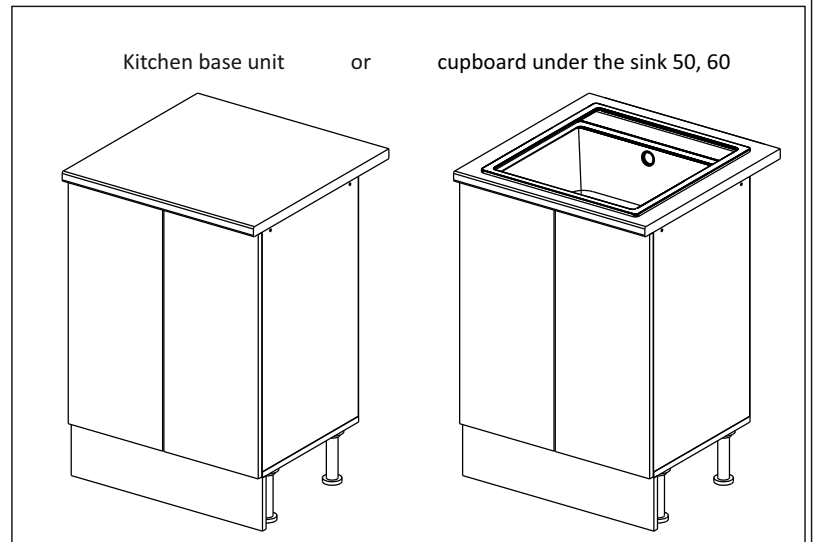

Шкаф-стол напольный 80 (также применяется как мойка)
(Kitchen base unit 80)

Код ТН ВЭД ЕАЭС

9403 40 100 0
9403 90 300 0

отрезать
и приклеить

		
800	840	430

корпус - 70СМ80Б1620

Комплектовочная ведомость / Set package sheet

Упак/ Package	Наименование	Description	Цвет детали/Décor		Размер / Size, mm	Кол-во/ Quantity	№
Package case	Фурнитура	Furniture/Cabinetry hardware	-	-	-	1	-
	Бок левый	Side left	Белый	White	674x426	1	1
	Бок правый	Side right	Белый	White	674x426	1	2
	Вязка	Connecting element	Белый	White	766x74	2	3
	Крышка	Top	Белый	White	800x426	1	4
	Полка	Shelves	Белый	White	766x400	1	5
	Цоколь	Socle	Белый	White	152x800	1	6
	Соед. Элемент	Connecting back element	Белый	White	658 мм	1	9