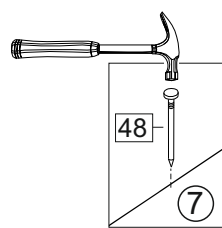

91	A	5	7*50	39	*		35	H 150 mm	
4 x			8 x		4 x	2 x	4 x		
34		6	6,3*10,5	18	3,5*15	14	3,5*30	48	2*20
2 x			8 x		28 x	4 x	26 x		
72		71		9		15			
4 x		4 x		2 x		1 x			

*Внимание!!! Attention!!! Cabinet Handles

Europe, Polonez, Loft, Lux - C36

Princess, Kameliya - FS 186 096

Vintage - СПА5

Eva - K17