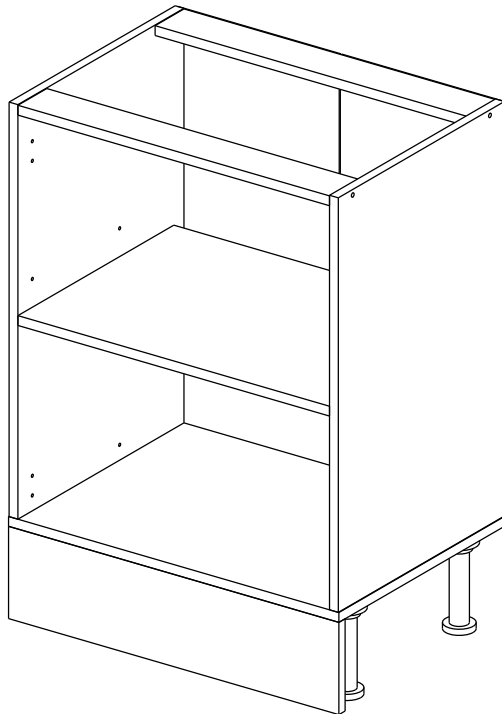

Шкаф-стол напольный 80 (также применяется как мойка)
(Kitchen base unit 80)

Код ТН ВЭД ЕАЭС

9403 40 100 0
9403 90 300 0

отрезать
и приклеить

		
800	840	430

корпус - 70СМ80Б1620

Комплектовочная ведомость / Set package sheet

Упак/ Package	Наименование	Description	Цвет детали/Décor		Размер / Size, mm	Кол-во/ Quantity	№
Package case	Фурнитура	Furniture/Cabinetry hardware	-	-	-	1	-
	Бок левый	Side left	Белый	White	674x426	1	1
	Бок правый	Side right	Белый	White	674x426	1	2
	Вязка	Connecting element	Белый	White	766x74	2	3
	Крышка	Top	Белый	White	800x426	1	4
	Полка	Shelves	Белый	White	766x400	1	5
	Цоколь	Socle	Белый	White	152x800	1	6
	Соед. Элемент	Connecting back element	Белый	White	658 мм	1	9

2x

Продается отдельно/Sold separately

Package door/ panel	Створка	Door	см упак/look at the package		686x396	1	10
	ХДФ	Back element	Белый	White	686x396	1	7
	Ручка	Hadle	-	-	-	1	-
	Заглушка только для ЛЮКС, КАМЕЛИЯ/Cap only for Lux, Kameliya D35 mm						2

Pack	Столешница	Worktop	см упак/look at the package		800x600	1	8
------	------------	---------	-----------------------------	--	---------	---	---

91	A	5	7*50	39	*		35	H 150 mm	
									
4 x			8 x		4 x	2 x	4 x		
34		6	6,3*10,5	18	3,5*15	14	3,5*30	48	2*20
									
2 x			8 x		28 x	4 x	26 x		
72		71		9		15			
									
4 x		4 x		2 x		1 x			