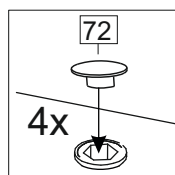

91	A	5	7*50	39	*		35	H 150 mm	
4 x			8 x		4 x	2 x	4 x		
34		6	6,3*10,5	18	3,5*15	14	3,5*30	48	2*20
2 x			8 x		28 x	4 x	26 x		
72		71		9		15			
4 x		4 x		2 x		1 x			

*Внимание!!! Attention!!! Cabinet Handles

Europe, Polonez, Loft, Lux - C36

Princess, Kameliya - FS 186 096

Vintage - СПА5

Eva - K17