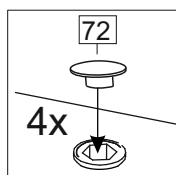

91	A	5	7*50	39	*		35	H 150 mm	
4 x			8 x		4 x	2 x		4 x	
34		6	6,3*10,5	18	3,5*15	14	3,5*30	48	2*20
2 x			8 x		28 x		4 x	26 x	
72		71		9		15			
4 x		4 x		2 x		1 x			

*Внимание!!! Attention!!! Cabinet Handles

Europe, Polonez, Loft, Lux - C36

Princess, Kameliya - FS 186 096

Vintage - СПА5

Eva - K17