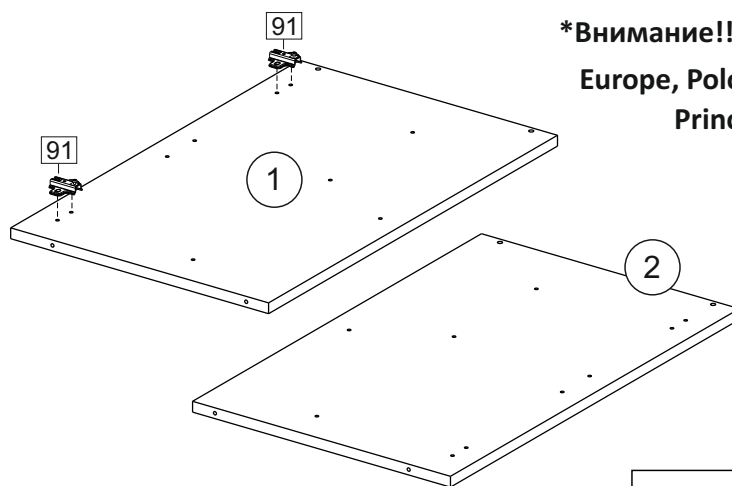

Упак/ Package	Наименование	Description	Цвет детали/Décor		Размер / Size, mm	Кол-во/ Quantity	№
Package case	Фурнитура	Furniture/Cabinetry hardware	-	-	-	1	-
	Бок левый	Side left	Белый	White	674x426	1	1
	Бок правый	Side right	Белый	White	674x426	1	2
	Вязка	Connecting element	Белый	White	766x74	2	3
	Крышка	Top	Белый	White	800x426	1	4
	Полка	Shelves	Белый	White	766x400	1	5
	Цоколь	Socle	Белый	White	152x800	1	6
	Соед. Элемент	Connecting back element	Белый	White	658 мм	1	9

2x

Продается отдельно/Sold separately

Package door/ panel	Створка	Door	см упак/look at the package		686x396	1	10
	ХДФ	Back element	Белый	White	686x396	1	7
	Ручка	Hadle	-	-	-	1	-
	Заглушка только для ЛЮКС, КАМЕЛИЯ/Cap only for Lux, Kameliya D35 mm						2

Pack	Столешница	Worktop	см упак/look at the package		800x600	1	8
------	------------	---------	-----------------------------	--	---------	---	---

91	A	5	7*50	39	*		35	H 150 mm	
									
4 x			8 x		4 x	2 x		4 x	
34		6	6,3*10,5	18	3,5*15	14	3,5*30	48	2*20
									
2 x			8 x		28 x		4 x	26 x	
72		71		9		15			
									
4 x		4 x		2 x		1 x			