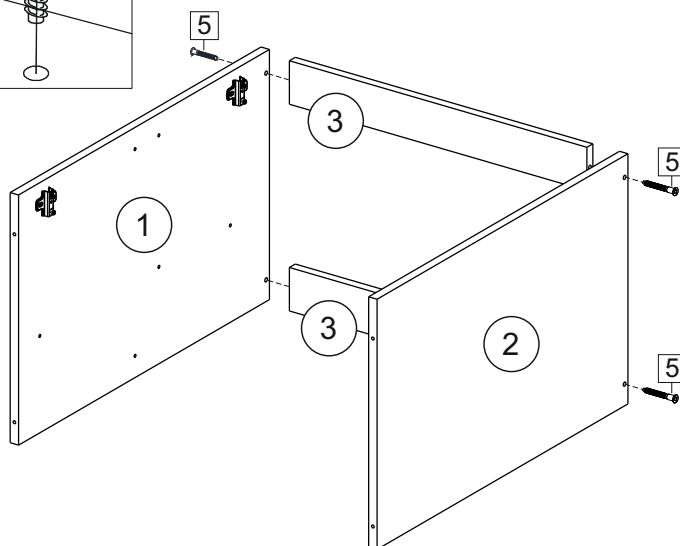

91	A	5	7*50	39	*		35	H 150 mm	
4 x			8 x		4 x	2 x		4 x	
34		6	6,3*10,5	18	3,5*15	14	3,5*30	48	2*20
2 x			8 x		28 x		4 x	26 x	
72		71		9		15			
4 x		4 x		2 x		1 x			

*Внимание!!! Attention!!! Cabinet Handles

Europe, Polonez, Loft, Lux - C36

Princess, Kameliya - FS 186 096

Vintage - СПА5

Eva - K17