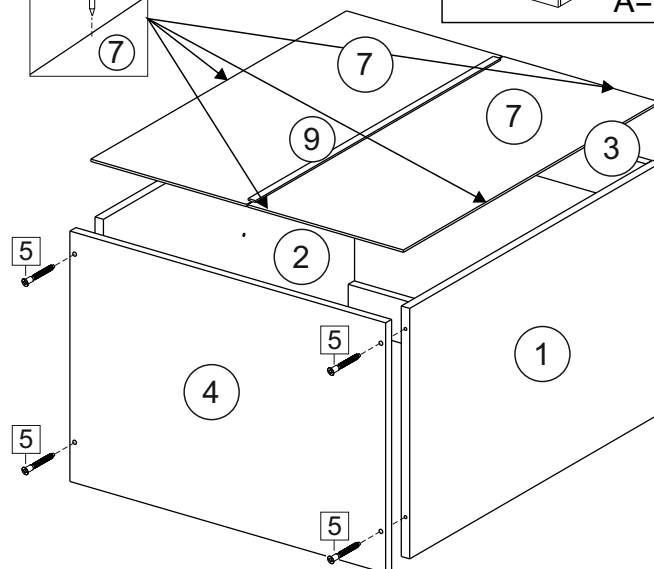

91	A	5	7*50	39	*		35	H 150 mm	
4 x			8 x		4 x	2 x		4 x	
34		6	6,3*10,5	18	3,5*15	14	3,5*30	48	2*20
2 x			8 x		28 x		4 x	26 x	
72		71		9		15			
4 x		4 x		2 x		1 x			

*Внимание!!! Attention!!! Cabinet Handles

Europe, Polonez, Loft, Lux - C36

Princess, Kameliya - FS 186 096

Vintage - СПА5

Eva - K17