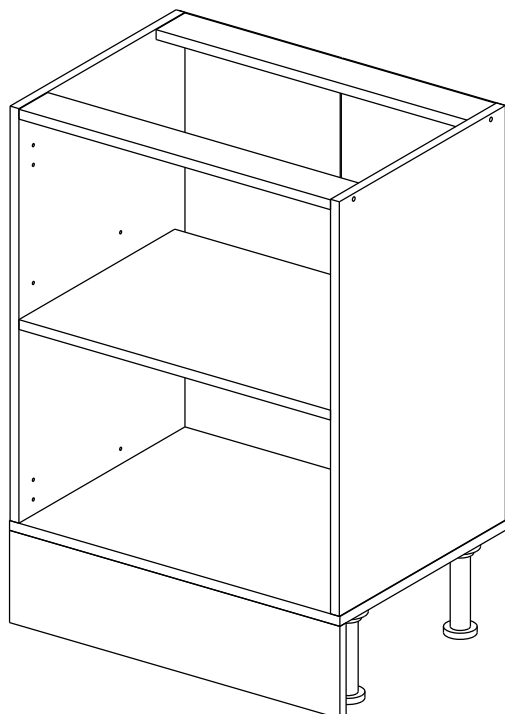

Шкаф-стол напольный 80 (также применяется как мойка)
(Kitchen base unit 80)

Код ТН ВЭД ЕАЭС

9403 40 100 0
9403 90 300 0

отрезать
и приклеить

		
800	840	430

корпус - 70СМ80Б1620

Комплектовочная ведомость / Set package sheet

Упак/ Package	Наименование	Description	Цвет детали/Décor		Размер / Size, mm	Кол-во/ Quantity	№
Package case	Фурнитура	Furniture/Cabinetry hardware	-	-	-	1	-
	Бок левый	Side left	Белый	White	674x426	1	1
	Бок правый	Side right	Белый	White	674x426	1	2
	Вязка	Connecting element	Белый	White	766x74	2	3
	Крышка	Top	Белый	White	800x426	1	4
	Полка	Shelves	Белый	White	766x400	1	5
	Цоколь	Socle	Белый	White	152x800	1	6
	Соед. Элемент	Connecting back element	Белый	White	658 мм	1	9

2x

Продается отдельно/Sold separately

Package door/ panel	Створка	Door	см упак/look at the package		686x396	1	10
	ХДФ	Back element	Белый	White	686x396	1	7
	Ручка	Hadle	-	-	-	1	-
	Заглушка только для ЛЮКС, КАМЕЛИЯ/Cap only for Lux, Kameliya D35 mm						2

Pack	Столешница	Worktop	см упак/look at the package		800x600	1	8
------	------------	---------	-----------------------------	--	---------	---	---

91	A	5	7*50	39	*		35	H 150 mm	
									
4 x			8 x		4 x	2 x		4 x	
34		6	6,3*10,5	18	3,5*15	14	3,5*30	48	2*20
									
2 x			8 x		28 x		4 x	26 x	
72		71		9		15			
									
4 x		4 x		2 x		1 x			