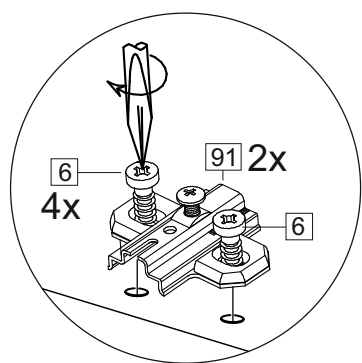

Упак/ Package	Наименование	Description	Цвет детали/Décor		Размер / Size, mm	Кол-во/ Quantity	№
Package case	Фурнитура	Furniture/Cabinetry hardware	-	-	-	1	-
	Бок левый	Side left	Белый	White	674x426	1	1
	Бок правый	Side right	Белый	White	674x426	1	2
	Вязка	Connecting element	Белый	White	766x74	2	3
	Крышка	Top	Белый	White	800x426	1	4
	Полка	Shelves	Белый	White	766x400	1	5
	Цоколь	Socle	Белый	White	152x800	1	6
	Соед. Элемент	Connecting back element	Белый	White	658 мм	1	9

2x

Продается отдельно/Sold separately

Package door/ panel	Створка	Door	см упак/look at the package		686x396	1	10
	ХДФ	Back element	Белый	White	686x396	1	7
	Ручка	Hadle	-	-	-	1	-
	Заглушка только для ЛЮКС, КАМЕЛИЯ/Cap only for Lux, Kameliya D35 mm						2

Pack	Столешница	Worktop	см упак/look at the package		800x600	1	8
------	------------	---------	-----------------------------	--	---------	---	---

91	A	5	7*50	39	*		35	H 150 mm	
									
4 x			8 x		4 x	2 x		4 x	
34		6	6,3*10,5	18	3,5*15	14	3,5*30	48	2*20
									
2 x			8 x		28 x		4 x	26 x	
72		71		9		15			
									
4 x		4 x		2 x		1 x			