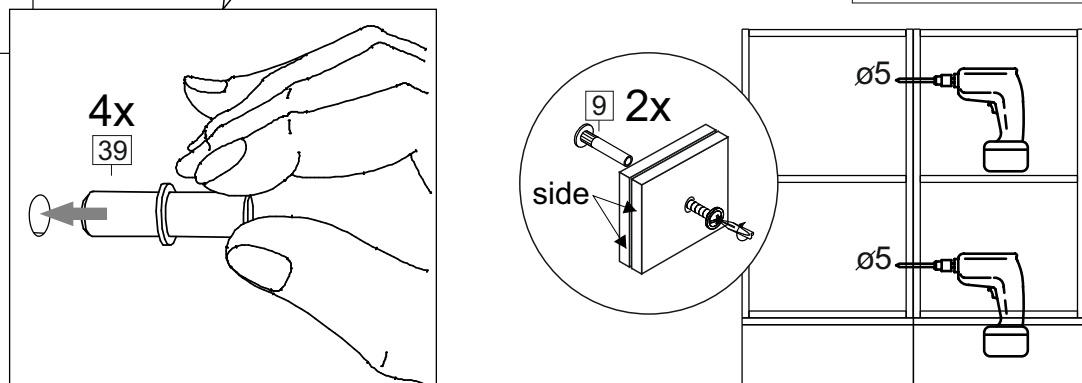

***Внимание!!! Attention!!! Cabinet Handles**

Europe, Polonez, Loft, Lux - C36

Princess, Kameliya - FS 186 096

Vintage - СПА5

Eva - K17

(PL) Instrukcja montażu

(CZ) Návod k montáži

(D) Montageanleitung