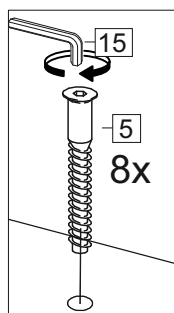

91	A	5	7*50	39	*		35	H 150 mm	
4 x			8 x		4 x	2 x		4 x	
34		6	6,3*10,5	18	3,5*15	14	3,5*30	48	2*20
2 x			8 x		28 x		4 x	26 x	
72		71		9		15			
4 x		4 x		2 x		1 x			

*Внимание!!! Attention!!! Cabinet Handles

Europe, Polonez, Loft, Lux - C36

Princess, Kameliya - FS 186 096

Vintage - СПА5

Eva - K17