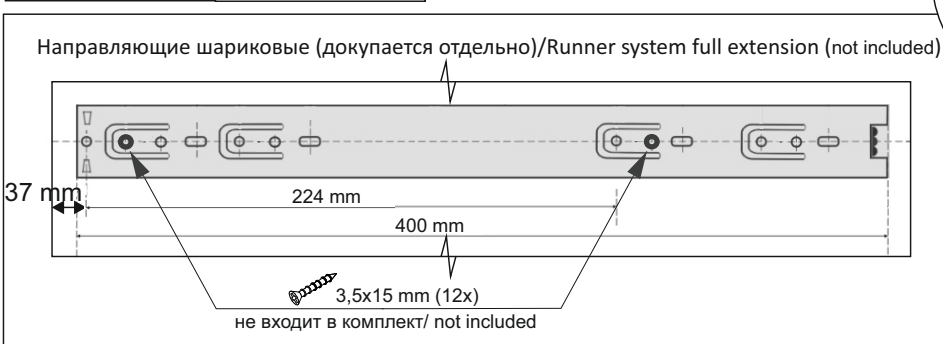

35	150 mm	14	3,5x30	9		48	2x20	24	400 mm	5	7x50	15
34		6	6,3x10,5	18	3,5x15	1		2		72		73

71	∅5	*	

*Внимание!!! Attention!!! Cabinet Handles

- Europe, Polonez, Loft, Lux - C36
- Princess, Kameliya - FS 186 096
- Vintage - СПА5
- Eva - K17