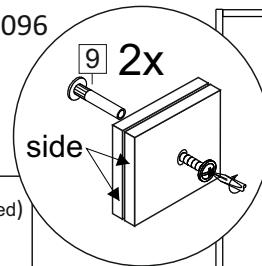

35	150 mm	14	3,5x30	9		48	2x20	24	400 mm	5	7x50	15
34		6	6,3x10,5	18	3,5x15	1		2		72		73

71	∅5	*	

*Внимание!!! Attention!!! Cabinet Handles

- Europe, Polonez, Loft, Lux - C36
- Princess, Kameliya - FS 186 096
- Vintage - СПА5
- Eva - K17