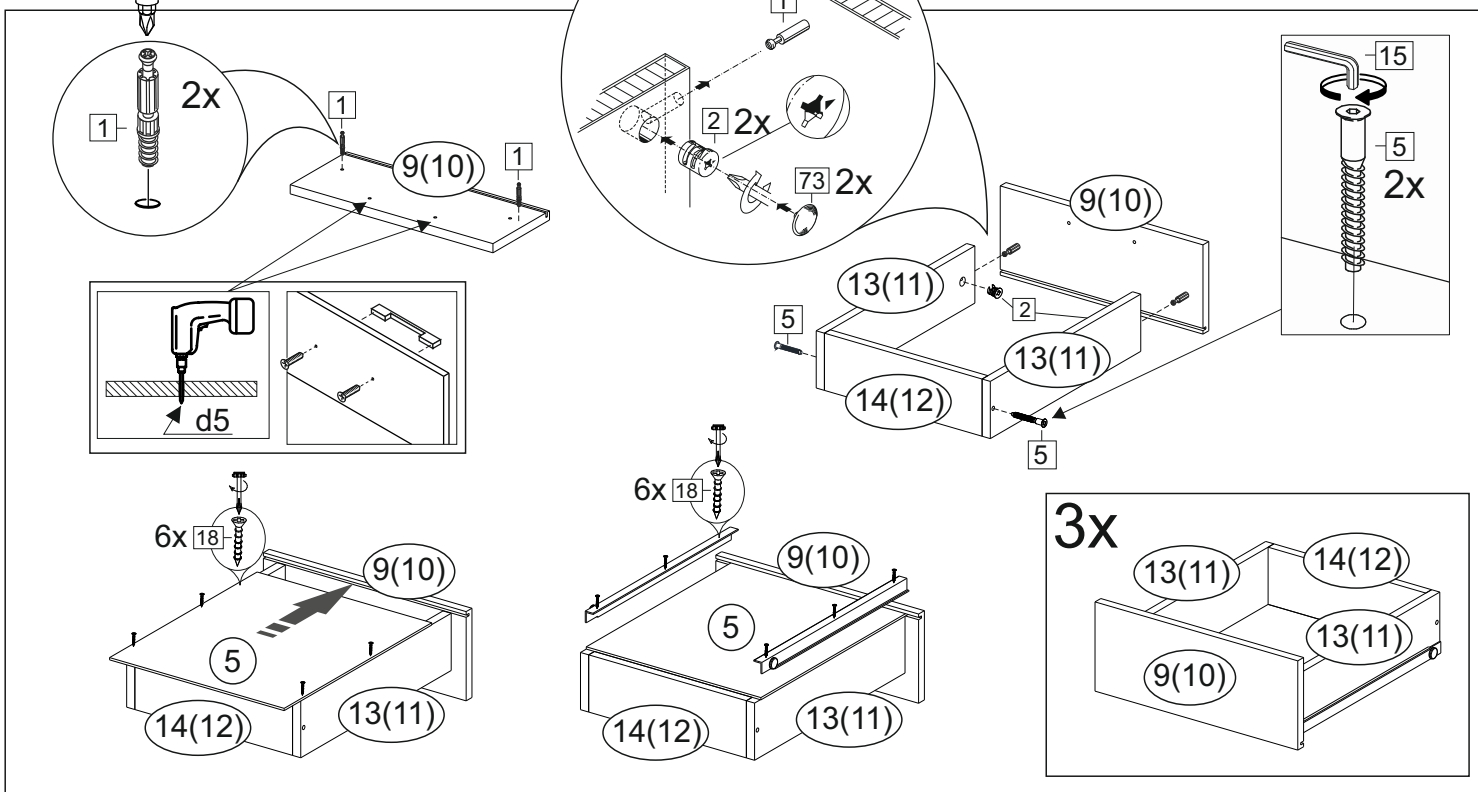

71	∅5	*	

***Внимание!!! Attention!!! Cabinet Handles**

- Europe, Polonez, Loft, Lux - C36
- Princess, Kameliya - FS 186 096
- Vintage - СПА5
- Eva - K17

Направляющие роликовые/Runner system single extension