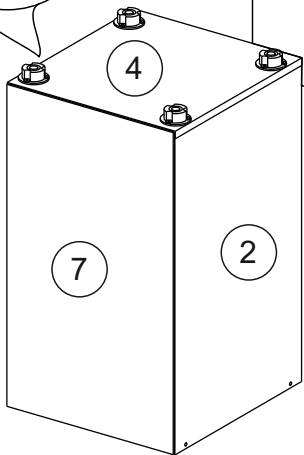

Комплектовочная ведомость / Set package sheet

Упаковка/ Package	Наименование	Description	Цвет детали/Décor		Размер / Size, mm			Кол-во/ Quantity	№
					40	60	80		
Упак корпус /Package case	Фурнитура	Furniture/Cabinetry hardware	-	-	-	-	-	1	-
	Бок левый	Side left	Белый	White	674x426	674x426	674x426	1	1
	Бок правый	Side right	Белый	White	674x426	674x426	674x426	1	2
	Вязка	Connecting element	Белый	White	366x74	566x74	766x74	2	3
	Крышка	Top	Белый	White	400x426	600x426	800x426	1	4
	Деталь ящика	Side drawers	Белый	White	100x400	100x400	100x400	4	13
	Деталь ящика	Side drawers	Белый	White	164x400	164x400	164x400	2	11
	Деталь ящика	Side drawers	Белый	White	100x308	100x508	100x708	2	14
	Деталь ящика	Side drawers	Белый	White	164x308	164x508	164x708	1	12
	Направляющие	Runner system	-	-	400 mm			3	-
	Соед.элемент	Connecting back element	-	-	-	-	766 mm	1	15
	ХДФ	Back element	Белый	White	340x407	540x407	740x407	3	5
Цоколь	Socle	Белый	White	152x400	152x600	152x800	1	6	

Продается отдельно/Sold separately

Упак фасад/ Package door(panel)	Панель	Panel	см упак/look at the package		156x396	156x596	156x796	2	9
	Панель	Panel			366x396	366x596	366x796	1	10
	ХДФ	Back element	Белый	White	686x396	686x596	-	1	7
	ХДФ	Back element	Белый	White	-	-	343x796	2	7
	Ручка	Hadle	-	-	-	-	-	3	-

Package	Столешница	Worktop	см упак/look at the package		400x600	600x600	800x600	1	8
---------	------------	---------	--------------------------------	--	---------	---------	---------	---	---

35	150 mm	14	3,5x30	9		48	2x20	24	400 mm	5	7x50	15
34		6	6,3x10,5	18	3,5x15	1		2		72		73

71	∅5	*	

***Внимание!!! Attention!!! Cabinet Handles**

- Europe, Polonez, Loft, Lux - C36
- Princess, Kameliya - FS 186 096
- Vintage - СПА5
- Eva - K17

Направляющие роликовые/Runner system single extension