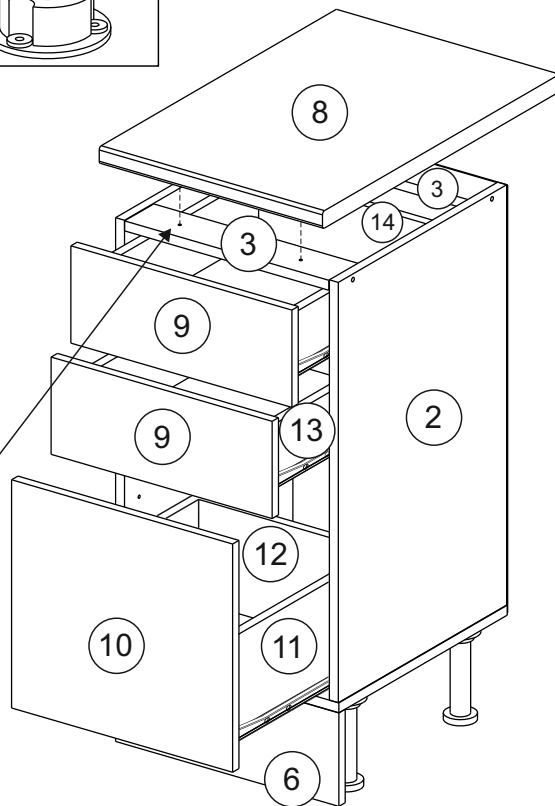

Комплектовочная ведомость / Set package sheet

Упаковка/ Package	Наименование	Description	Цвет детали/Décor		Размер / Size, mm			Кол-во/ Quantity	№
					40	60	80		
Упак корпус /Package case	Фурнитура	Furniture/Cabinetry hardware	-	-	-	-	-	1	-
	Бок левый	Side left	Белый	White	674x426	674x426	674x426	1	1
	Бок правый	Side right	Белый	White	674x426	674x426	674x426	1	2
	Вязка	Connecting element	Белый	White	366x74	566x74	766x74	2	3
	Крышка	Top	Белый	White	400x426	600x426	800x426	1	4
	Деталь ящика	Side drawers	Белый	White	100x400	100x400	100x400	4	13
	Деталь ящика	Side drawers	Белый	White	164x400	164x400	164x400	2	11
	Деталь ящика	Side drawers	Белый	White	100x308	100x508	100x708	2	14
	Деталь ящика	Side drawers	Белый	White	164x308	164x508	164x708	1	12
	Направляющие	Runner system	-	-	400 mm			3	-
	Соед.элемент	Connecting back element	-	-	-	-	766 mm	1	15
	ХДФ	Back element	Белый	White	340x407	540x407	740x407	3	5
Цоколь	Socle	Белый	White	152x400	152x600	152x800	1	6	

Продается отдельно/Sold separately

Упак фасад/ Package door(panel)	Панель	Panel	см упак/look at the package		156x396	156x596	156x796	2	9
	Панель	Panel			366x396	366x596	366x796	1	10
	ХДФ	Back element	Белый	White	686x396	686x596	-	1	7
	ХДФ	Back element	Белый	White	-	-	343x796	2	7
	Ручка	Hadle	-	-	-	-	-	3	-

Package	Столешница	Worktop	см упак/look at the package		400x600	600x600	800x600	1	8
---------	------------	---------	--------------------------------	--	---------	---------	---------	---	---

35	150 mm	14	3,5x30	9		48	2x20	24	400 mm	5	7x50	15
34		6	6,3x10,5	18	3,5x15	1		2		72		73

71	∅5	*	

***Внимание!!! Attention!!! Cabinet Handles**

- Europe, Polonez, Loft, Lux - C36
- Princess, Kameliya - FS 186 096
- Vintage - СПА5
- Eva - K17

Направляющие роликовые/Runner system single extension