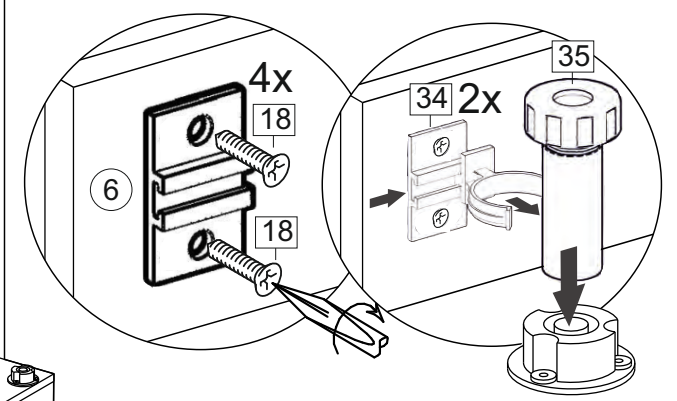

71	∅5	*	

***Внимание!!! Attention!!! Cabinet Handles**

- Europe, Polonez, Loft, Lux - C36
- Princess, Kameliya - FS 186 096
- Vintage - СПА5
- Eva - K17

Направляющие роликовые/Runner system single extension