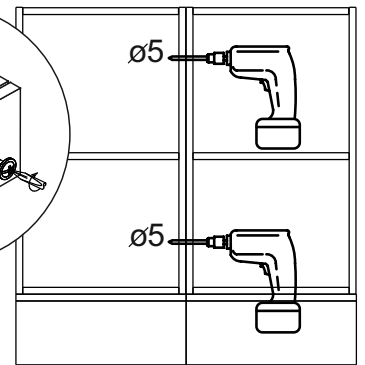

35	150 mm	14	3,5x30	9		48	2x20	24	400 mm	5	7x50	15
34		6	6,3x10,5	18	3,5x15	1		2		72		73

71	∅5	*	

*Внимание!!! Attention!!! Cabinet Handles

- Europe, Polonez, Loft, Lux - C36
- Princess, Kameliya - FS 186 096
- Vintage - СПА5
- Eva - K17