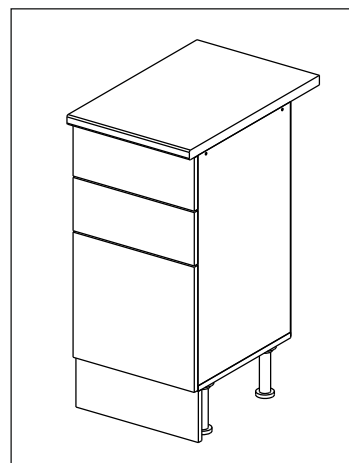

Шкаф-стол напольный с 3-мя ящиками 40/60/80 (Kitchen base unit 40/60/80 3 drawers)

Код ТН ВЭД ЕАЭС

9403 40 100 0
9403 90 300 0

отрезать
и приклеить

		
400/600 /800	840	430

корпус
70СЯ40Б1625
70СЯ60Б1626
70СЯ80Б1627

Комплектовочная ведомость / Set package sheet

Упаковка/ Package	Наименование	Description	Цвет детали/Décor		Размер / Size, mm			Кол-во/ Quantity	№
					40	60	80		
Упак корпус /Package case	Фурнитура	Furniture/Cabinetry hardware	-	-	-	-	-	1	-
	Бок левый	Side left	Белый	White	674x426	674x426	674x426	1	1
	Бок правый	Side right	Белый	White	674x426	674x426	674x426	1	2
	Вязка	Connecting element	Белый	White	366x74	566x74	766x74	2	3
	Крышка	Top	Белый	White	400x426	600x426	800x426	1	4
	Деталь ящика	Side drawers	Белый	White	100x400	100x400	100x400	4	13
	Деталь ящика	Side drawers	Белый	White	164x400	164x400	164x400	2	11
	Деталь ящика	Side drawers	Белый	White	100x308	100x508	100x708	2	14
	Деталь ящика	Side drawers	Белый	White	164x308	164x508	164x708	1	12
	Направляющие	Runner system	-	-	400 mm			3	-
	Соед.элемент	Connecting back element	-	-	-	-	766 mm	1	15
	ХДФ	Back element	Белый	White	340x407	540x407	740x407	3	5
Цоколь	Socle	Белый	White	152x400	152x600	152x800	1	6	

Продается отдельно/Sold separately

Упак фасад/ Package door(panel)	Панель	Panel	см упак/look at the package		156x396	156x596	156x796	2	9
	Панель	Panel			366x396	366x596	366x796	1	10
	ХДФ	Back element	Белый	White	686x396	686x596	-	1	7
	ХДФ	Back element	Белый	White	-	-	343x796	2	7
	Ручка	Hadle	-	-	-	-	-	3	-

Package	Столешница	Worktop	см упак/look at the package		400x600	600x600	800x600	1	8
---------	------------	---------	--------------------------------	--	---------	---------	---------	---	---

35	150 mm	14	3,5x30	9		48	2x20	24	400 mm	5	7x50	15
34		6	6,3x10,5	18	3,5x15	1		2		72		73