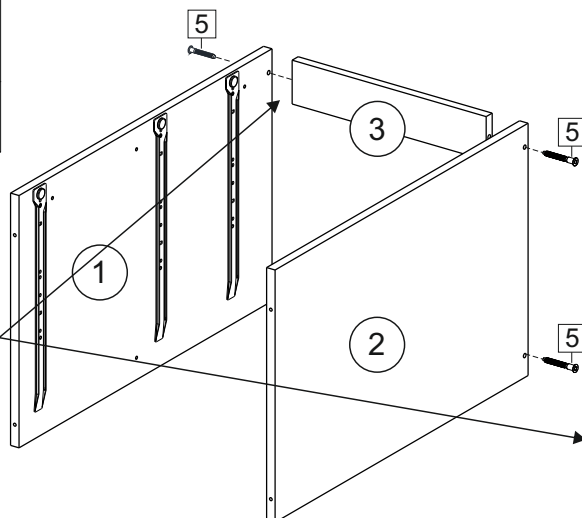

Направляющие роликовые/Runner system single extension