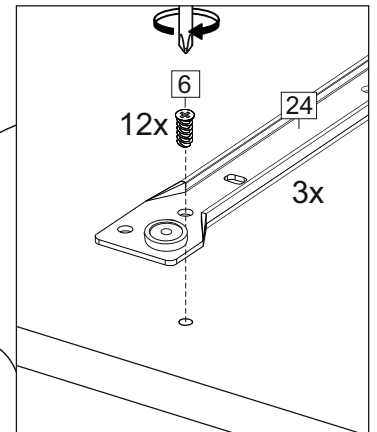

Направляющие роликовые/Runner system single extension