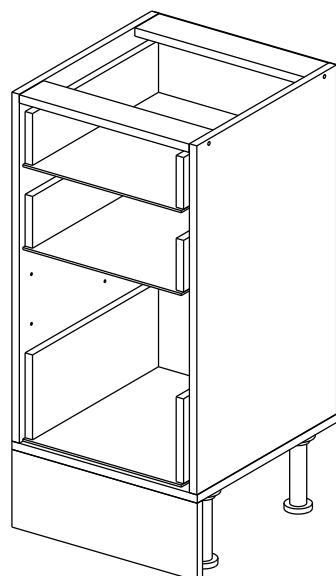

Шкаф-стол напольный с 3-мя ящиками 40/60/80 (Kitchen base unit 40/60/80 3 drawers)

Код ТН ВЭД ЕАЭС

9403 40 100 0
9403 90 300 0

отрезать
и приклеить

		
400/600 /800	840	430

корпус
70СЯ40Б1625
70СЯ60Б1626
70СЯ80Б1627

Комплектовочная ведомость / Set package sheet

Упаковка/ Package	Наименование	Description	Цвет детали/Décor		Размер / Size, mm			Кол-во/ Quantity	№
					40	60	80		
Упак корпус /Package case	Фурнитура	Furniture/Cabinetry hardware	-	-	-	-	-	1	-
	Бок левый	Side left	Белый	White	674x426	674x426	674x426	1	1
	Бок правый	Side right	Белый	White	674x426	674x426	674x426	1	2
	Вязка	Connecting element	Белый	White	366x74	566x74	766x74	2	3
	Крышка	Top	Белый	White	400x426	600x426	800x426	1	4
	Деталь ящика	Side drawers	Белый	White	100x400	100x400	100x400	4	13
	Деталь ящика	Side drawers	Белый	White	164x400	164x400	164x400	2	11
	Деталь ящика	Side drawers	Белый	White	100x308	100x508	100x708	2	14
	Деталь ящика	Side drawers	Белый	White	164x308	164x508	164x708	1	12
	Направляющие	Runner system	-	-	400 mm			3	-
	Соед.элемент	Connecting back element	-	-	-	-	766 mm	1	15
	ХДФ	Back element	Белый	White	340x407	540x407	740x407	3	5
Цоколь	Socle	Белый	White	152x400	152x600	152x800	1	6	

Продается отдельно/Sold separately

Упак фасад/ Package door(panel)	Панель	Panel	см упак/look at the package		156x396	156x596	156x796	2	9
	Панель	Panel			366x396	366x596	366x796	1	10
	ХДФ	Back element	Белый	White	686x396	686x596	-	1	7
	ХДФ	Back element	Белый	White	-	-	343x796	2	7
	Ручка	Hadle	-	-	-	-	-	3	-

Package	Столешница	Worktop	см упак/look at the package		400x600	600x600	800x600	1	8
---------	------------	---------	--------------------------------	--	---------	---------	---------	---	---

35	150 mm	14	3,5x30	9		48	2x20	24	400 mm	5	7x50	15
34		6	6,3x10,5	18	3,5x15	1		2		72		73