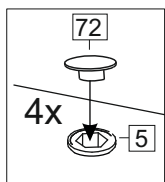

Направляющие роликовые/Runner system single extension