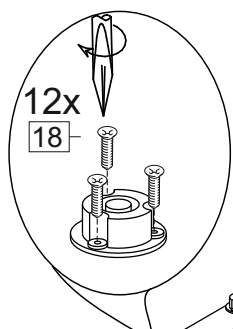

Комплектовочная ведомость / Set package sheet

Упаковка/ Package	Наименование	Description	Цвет детали/Décor		Размер / Size, mm			Кол-во/ Quantity	№
					40	60	80		
Упак корпус /Package case	Фурнитура	Furniture/Cabinetry hardware	-	-	-	-	-	1	-
	Бок левый	Side left	Белый	White	674x426	674x426	674x426	1	1
	Бок правый	Side right	Белый	White	674x426	674x426	674x426	1	2
	Вязка	Connecting element	Белый	White	366x74	566x74	766x74	2	3
	Крышка	Top	Белый	White	400x426	600x426	800x426	1	4
	Деталь ящика	Side drawers	Белый	White	100x400	100x400	100x400	4	13
	Деталь ящика	Side drawers	Белый	White	164x400	164x400	164x400	2	11
	Деталь ящика	Side drawers	Белый	White	100x308	100x508	100x708	2	14
	Деталь ящика	Side drawers	Белый	White	164x308	164x508	164x708	1	12
	Направляющие	Runner system	-	-	400 mm			3	-
	Соед.элемент	Connecting back element	-	-	-	-	766 mm	1	15
	ХДФ	Back element	Белый	White	340x407	540x407	740x407	3	5
Цоколь	Socle	Белый	White	152x400	152x600	152x800	1	6	

Package	Столешница	Worktop	см упак/look at the package		400x600	600x600	800x600	1	8
---------	------------	---------	--------------------------------	--	---------	---------	---------	---	---

35	150 mm	14	3,5x30	9		48	2x20	24	400 mm	5	7x50	15
34		6	6,3x10,5	18	3,5x15	1		2		72		73

71	∅5	*	

***Внимание!!! Attention!!! Cabinet Handles**

- Europe, Polonez, Loft, Lux - C36
- Princess, Kameliya - FS 186 096
- Vintage - СПА5
- Eva - K17

Направляющие роликовые/Runner system single extension