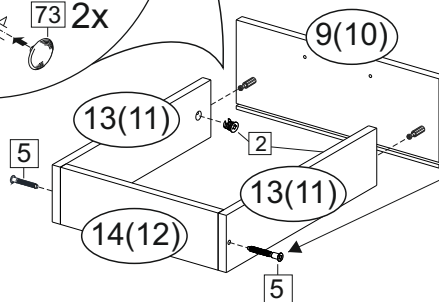

Package	Столешница	Worktop	см упак/look at the package		400x600	600x600	800x600	1	8
---------	------------	---------	--------------------------------	--	---------	---------	---------	---	---

35	150 mm	14	3,5x30	9		48	2x20	24	400 mm	5	7x50	15
4x		4x		2x		25x		3x		14x		1x
34		6	6,3x10,5	18	3,5x15	1		2		72		73
2x		12x		40x		8x		8x		10x		8x

71	∅5	*	
4x		3x	

**\*Внимание!!! Attention!!! Cabinet Handles**

- Europe, Polonez, Loft, Lux - C36
- Princess, Kameliya - FS 186 096
- Vintage - СПА5
- Eva - K17

Направляющие роликовые/Runner system single extension