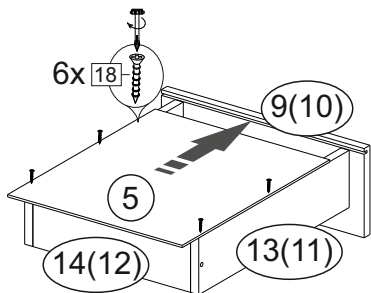

Package	Столешница	Worktop	см упак/look at the package		400x600	600x600	800x600	1	8
---------	------------	---------	--------------------------------	--	---------	---------	---------	---	---

35	150 mm	14	3,5x30	9		48	2x20	24	400 mm	5	7x50	15
4x		4x		2x		25x		3x		14x		1x
34		6	6,3x10,5	18	3,5x15	1		2		72		73
2x		12x		40x		8x		8x		10x		8x

71	∅5	*	
4x		3x	

**\*Внимание!!! Attention!!! Cabinet Handles**

- Europe, Polonez, Loft, Lux - C36
- Princess, Kameliya - FS 186 096
- Vintage - СПА5
- Eva - K17

Направляющие роликовые/Runner system single extension