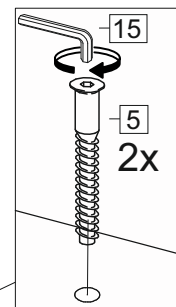

Package	Столешница	Worktop	см упак/look at the package		400x600	600x600	800x600	1	8
---------	------------	---------	--------------------------------	--	---------	---------	---------	---	---

35	150 mm	14	3,5x30	9		48	2x20	24	400 mm	5	7x50	15
4x		4x		2x		25x		3x		14x		1x
34		6	6,3x10,5	18	3,5x15	1		2		72		73
2x		12x		40x		8x		8x		10x		8x

71	∅5	*	
4x		3x	

**\*Внимание!!! Attention!!! Cabinet Handles**

- Europe, Polonez, Loft, Lux - C36
- Princess, Kameliya - FS 186 096
- Vintage - СПА5
- Eva - K17

Направляющие роликовые/Runner system single extension