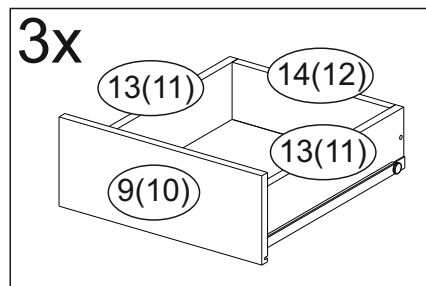

### Комплектовочная ведомость / Set package sheet

Упаковка/ Package	Наименование	Description	Цвет детали/Décor		Размер / Size, mm			Кол-во/ Quantity	№
					40	60	80		
Упак корпус /Package case	Фурнитура	Furniture/Cabinetry hardware	-	-	-	-	-	1	-
	Бок левый	Side left	Белый	White	674x426	674x426	674x426	1	1
	Бок правый	Side right	Белый	White	674x426	674x426	674x426	1	2
	Вязка	Connecting element	Белый	White	366x74	566x74	766x74	2	3
	Крышка	Top	Белый	White	400x426	600x426	800x426	1	4
	Деталь ящика	Side drawers	Белый	White	100x400	100x400	100x400	4	13
	Деталь ящика	Side drawers	Белый	White	164x400	164x400	164x400	2	11
	Деталь ящика	Side drawers	Белый	White	100x308	100x508	100x708	2	14
	Деталь ящика	Side drawers	Белый	White	164x308	164x508	164x708	1	12
	Направляющие	Runner system	-	-	400 mm			3	-
	Соед.элемент	Connecting back element	-	-	-	-	766 mm	1	15
	ХДФ	Back element	Белый	White	340x407	540x407	740x407	3	5
Цоколь	Socle	Белый	White	152x400	152x600	152x800	1	6	

Package	Столешница	Worktop	см упак/look at the package		400x600	600x600	800x600	1	8
---------	------------	---------	--------------------------------	--	---------	---------	---------	---	---

35	150 mm	14	3,5x30	9		48	2x20	24	400 mm	5	7x50	15
4x		4x		2x		25x		3x		14x		1x
34		6	6,3x10,5	18	3,5x15	1		2		72		73
2x		12x		40x		8x		8x		10x		8x

71	∅5	*	
4x		3x	

**\*Внимание!!! Attention!!! Cabinet Handles**

- Europe, Polonez, Loft, Lux - C36
- Princess, Kameliya - FS 186 096
- Vintage - СПА5
- Eva - K17

Направляющие роликовые/Runner system single extension