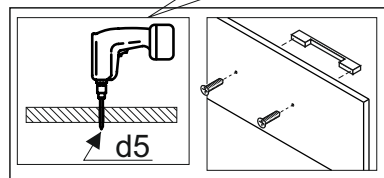

71	∅5	*	
4x		3x	

**\*Внимание!!! Attention!!! Cabinet Handles**

- Europe, Polonez, Loft, Lux - C36
- Princess, Kameliya - FS 186 096
- Vintage - СПА5
- Eva - K17

Направляющие роликовые/Runner system single extension