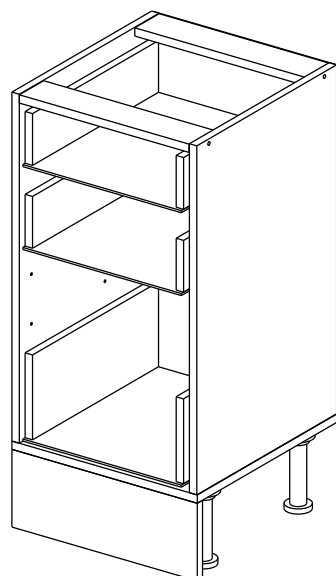

## Шкаф-стол напольный с 3-мя ящиками 40/60/80 (Kitchen base unit 40/60/80 3 drawers)

Код ТН ВЭД ЕАЭС

9403 40 100 0  
9403 90 300 0

отрезать  
и приклеить

		
400/600 /800	840	430

корпус  
70СЯ40Б1625  
70СЯ60Б1626  
70СЯ80Б1627

### Комплектовочная ведомость / Set package sheet

Упаковка/ Package	Наименование	Description	Цвет детали/Décor		Размер / Size, mm			Кол-во/ Quantity	№
					40	60	80		
Упак корпус /Package case	Фурнитура	Furniture/Cabinetry hardware	-	-	-	-	-	1	-
	Бок левый	Side left	Белый	White	674x426	674x426	674x426	1	1
	Бок правый	Side right	Белый	White	674x426	674x426	674x426	1	2
	Вязка	Connecting element	Белый	White	366x74	566x74	766x74	2	3
	Крышка	Top	Белый	White	400x426	600x426	800x426	1	4
	Деталь ящика	Side drawers	Белый	White	100x400	100x400	100x400	4	13
	Деталь ящика	Side drawers	Белый	White	164x400	164x400	164x400	2	11
	Деталь ящика	Side drawers	Белый	White	100x308	100x508	100x708	2	14
	Деталь ящика	Side drawers	Белый	White	164x308	164x508	164x708	1	12
	Направляющие	Runner system	-	-	400 mm			3	-
	Соед.элемент	Connecting back element	-	-	-	-	766 mm	1	15
	ХДФ	Back element	Белый	White	340x407	540x407	740x407	3	5
Цоколь	Socle	Белый	White	152x400	152x600	152x800	1	6	

### Продается отдельно/Sold separately

Упак фасад/ Package door(panel)	Панель	Panel	см упак/look at the package		156x396	156x596	156x796	2	9
	Панель	Panel			366x396	366x596	366x796	1	10
	ХДФ	Back element	Белый	White	686x396	686x596	-	1	7
	ХДФ	Back element	Белый	White	-	-	343x796	2	7
	Ручка	Hadle	-	-	-	-	-	3	-

Package	Столешница	Worktop	см упак/look at the package		400x600	600x600	800x600	1	8
---------	------------	---------	--------------------------------	--	---------	---------	---------	---	---

35	150 mm	14	3,5x30	9		48	2x20	24	400 mm	5	7x50	15
4x		4x		2x		25x		3x		14x		1x
34		6	6,3x10,5	18	3,5x15	1		2		72		73
2x		12x		40x		8x		8x		10x		8x