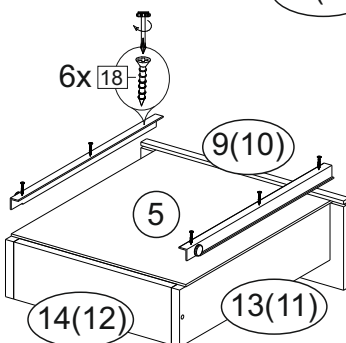

Package	Столешница	Worktop	см упак/look at the package		400x600	600x600	800x600	1	8
---------	------------	---------	--------------------------------	--	---------	---------	---------	---	---

35	150 mm	14	3,5x30	9		48	2x20	24	400 mm	5	7x50	15
4x		4x		2x		25x		3x		14x		1x
34		6	6,3x10,5	18	3,5x15	1		2		72		73
2x		12x		40x		8x		8x		10x		8x

71	∅5	*	
4x		3x	

**\*Внимание!!! Attention!!! Cabinet Handles**

- Europe, Polonez, Loft, Lux - C36
- Princess, Kameliya - FS 186 096
- Vintage - СПА5
- Eva - K17

Направляющие роликовые/Runner system single extension