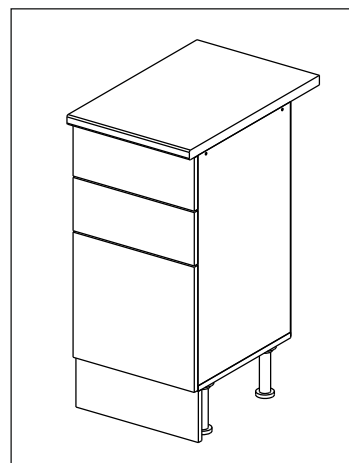

## Шкаф-стол напольный с 3-мя ящиками 40/60/80 (Kitchen base unit 40/60/80 3 drawers)

Код ТН ВЭД ЕАЭС

9403 40 100 0  
9403 90 300 0

отрезать  
и приклеить

		
400/600 /800	840	430

корпус  
70СЯ40Б1625  
70СЯ60Б1626  
70СЯ80Б1627

### Комплектовочная ведомость / Set package sheet

Упаковка/ Package	Наименование	Description	Цвет детали/Décor		Размер / Size, mm			Кол-во/ Quantity	№
					40	60	80		
Упак корпус /Package case	Фурнитура	Furniture/Cabinetry hardware	-	-	-	-	-	1	-
	Бок левый	Side left	Белый	White	674x426	674x426	674x426	1	1
	Бок правый	Side right	Белый	White	674x426	674x426	674x426	1	2
	Вязка	Connecting element	Белый	White	366x74	566x74	766x74	2	3
	Крышка	Top	Белый	White	400x426	600x426	800x426	1	4
	Деталь ящика	Side drawers	Белый	White	100x400	100x400	100x400	4	13
	Деталь ящика	Side drawers	Белый	White	164x400	164x400	164x400	2	11
	Деталь ящика	Side drawers	Белый	White	100x308	100x508	100x708	2	14
	Деталь ящика	Side drawers	Белый	White	164x308	164x508	164x708	1	12
	Направляющие	Runner system	-	-	400 mm			3	-
	Соед.элемент	Connecting back element	-	-	-	-	766 mm	1	15
	ХДФ	Back element	Белый	White	340x407	540x407	740x407	3	5
Цоколь	Socle	Белый	White	152x400	152x600	152x800	1	6	

### Продается отдельно/Sold separately

Упак фасад/ Package door(panel)	Панель	Panel	см упак/look at the package		156x396	156x596	156x796	2	9
	Панель	Panel			366x396	366x596	366x796	1	10
	ХДФ	Back element	Белый	White	686x396	686x596	-	1	7
	ХДФ	Back element	Белый	White	-	-	343x796	2	7
	Ручка	Hadle	-	-	-	-	-	3	-

Package	Столешница	Worktop	см упак/look at the package		400x600	600x600	800x600	1	8
---------	------------	---------	--------------------------------	--	---------	---------	---------	---	---

35	150 mm	14	3,5x30	9		48	2x20	24	400 mm	5	7x50	15
4x		4x		2x		25x		3x		14x		1x
34		6	6,3x10,5	18	3,5x15	1		2		72		73
2x		12x		40x		8x		8x		10x		8x