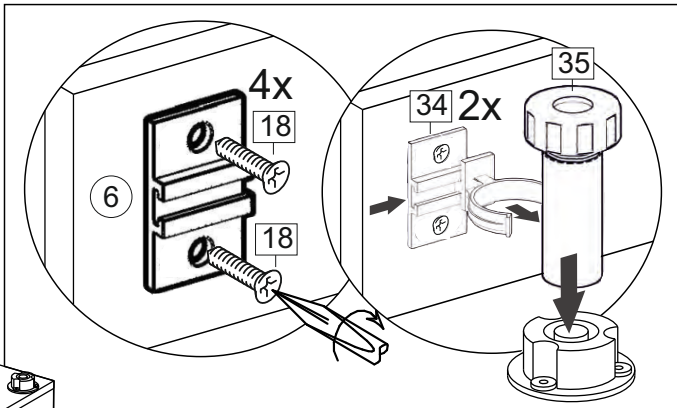

71	∅5	*	
4x		3x	

**\*Внимание!!! Attention!!! Cabinet Handles**

- Europe, Polonez, Loft, Lux - C36
- Princess, Kameliya - FS 186 096
- Vintage - СПА5
- Eva - K17

Направляющие роликовые/Runner system single extension