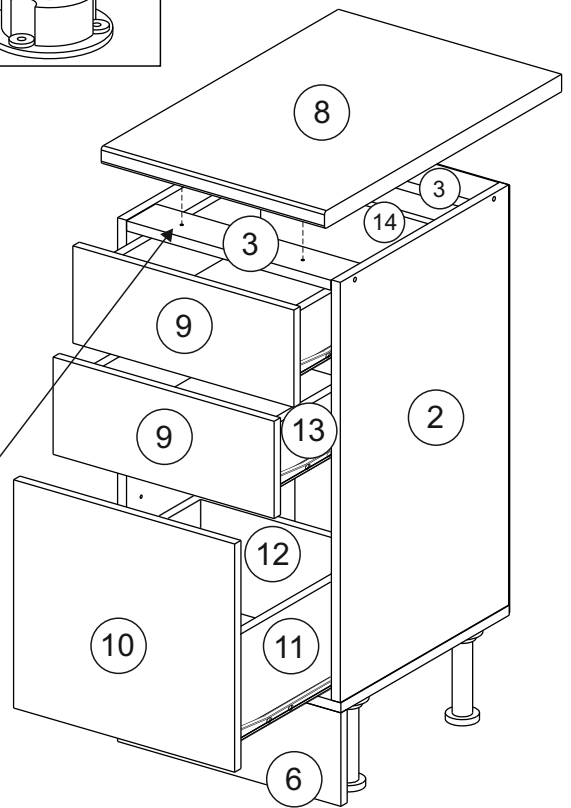

### Комплектовочная ведомость / Set package sheet

Упаковка/ Package	Наименование	Description	Цвет детали/Décor		Размер / Size, mm			Кол-во/ Quantity	№
					40	60	80		
Упак корпус /Package case	Фурнитура	Furniture/Cabinetry hardware	-	-	-	-	-	1	-
	Бок левый	Side left	Белый	White	674x426	674x426	674x426	1	1
	Бок правый	Side right	Белый	White	674x426	674x426	674x426	1	2
	Вязка	Connecting element	Белый	White	366x74	566x74	766x74	2	3
	Крышка	Top	Белый	White	400x426	600x426	800x426	1	4
	Деталь ящика	Side drawers	Белый	White	100x400	100x400	100x400	4	13
	Деталь ящика	Side drawers	Белый	White	164x400	164x400	164x400	2	11
	Деталь ящика	Side drawers	Белый	White	100x308	100x508	100x708	2	14
	Деталь ящика	Side drawers	Белый	White	164x308	164x508	164x708	1	12
	Направляющие	Runner system	-	-	400 mm			3	-
	Соед.элемент	Connecting back element	-	-	-	-	766 mm	1	15
	ХДФ	Back element	Белый	White	340x407	540x407	740x407	3	5
Цоколь	Socle	Белый	White	152x400	152x600	152x800	1	6	

### Продается отдельно/Sold separately

Упак фасад/ Package door(panel)	Панель	Panel	см упак/look at the package		156x396	156x596	156x796	2	9
	Панель	Panel			366x396	366x596	366x796	1	10
	ХДФ	Back element	Белый	White	686x396	686x596	-	1	7
	ХДФ	Back element	Белый	White	-	-	343x796	2	7
	Ручка	Hadle	-	-	-	-	-	3	-

Package	Столешница	Worktop	см упак/look at the package		400x600	600x600	800x600	1	8
---------	------------	---------	--------------------------------	--	---------	---------	---------	---	---

35	150 mm	14	3,5x30	9		48	2x20	24	400 mm	5	7x50	15
4x		4x		2x		25x		3x		14x		1x
34		6	6,3x10,5	18	3,5x15	1		2		72		73
2x		12x		40x		8x		8x		10x		8x

71	∅5	*	
4x		3x	

**\*Внимание!!! Attention!!! Cabinet Handles**

- Europe, Polonez, Loft, Lux - C36
- Princess, Kameliya - FS 186 096
- Vintage - СПА5
- Eva - K17

Направляющие роликовые/Runner system single extension