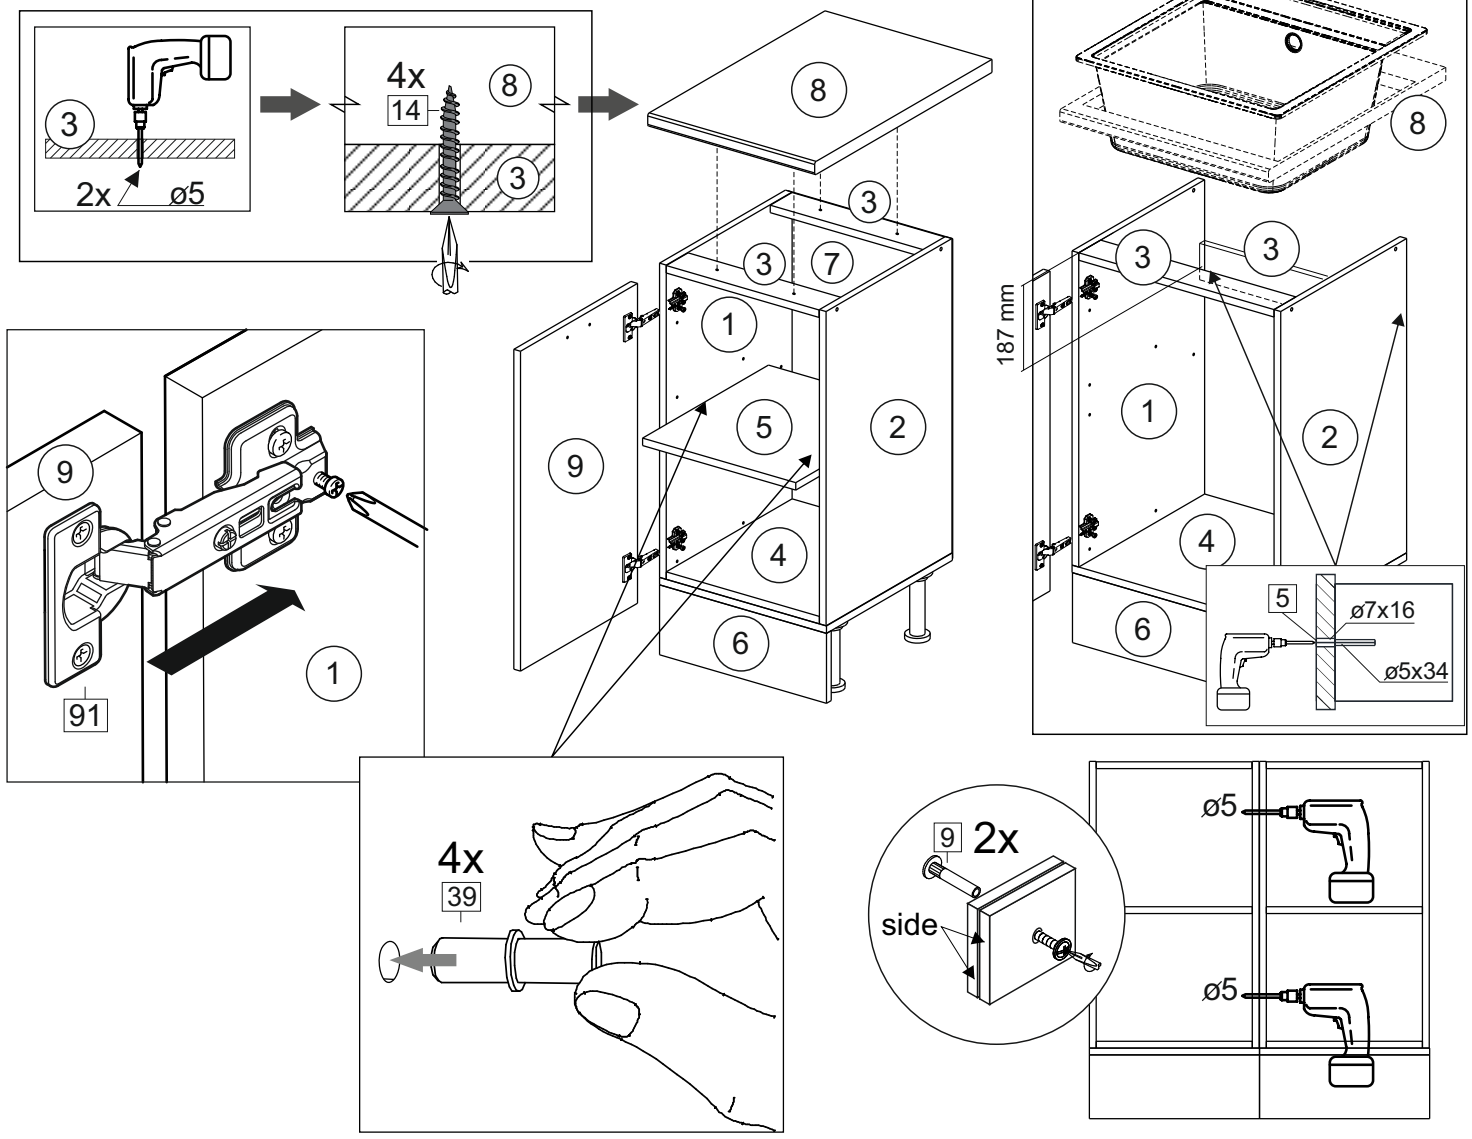

**\*Внимание!!! Attention!!! Cabinet Handles**

Europe, Polonez, Loft, Lux - C36

Princess, Kameliya - FS 186 096

Vintage - СПА5

Eva - K17

kitchen sink 50, 60

(PL) Instrukcja montażu

(CZ) Návod k montáži