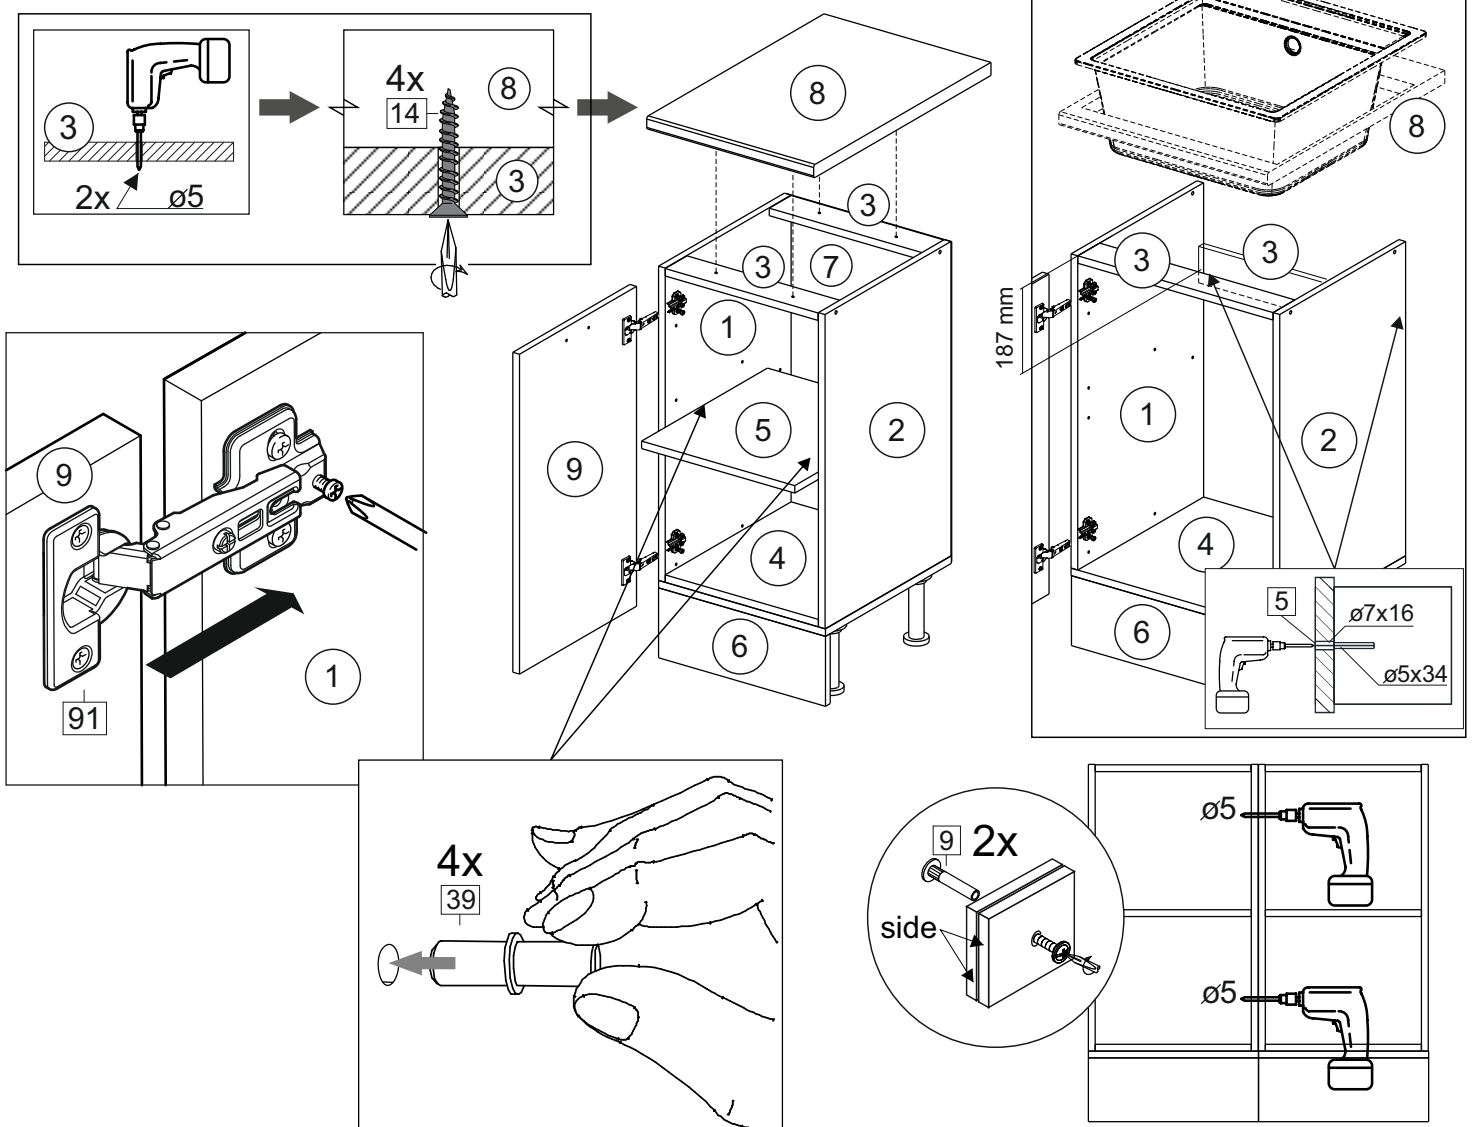

***Внимание!!! Attention!!! Cabinet Handles**

Europe, Polonez, Loft, Lux - C36

Princess, Kameliya - FS 186 096

Vintage - СПА5

Eva - K17

kitchen sink 50, 60

(PL) Instrukcja montażu

(CZ) Návod k montáži