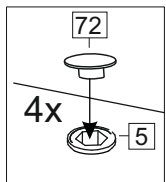

35	150 mm	14	3,5x30	9	48	2x20	24	400 mm	5	7x50	15
4x	4x	4x	2x	20x	2x	2x	12x	1x			
34	6	6,3x10,5	18	3,5x15	1	2	72	73			
2x	8x	40x	8x	8x	8x	8x	8x	8x			

*Внимание!!! Attention!!! Cabinet Handles

Europe, Polonez, Loft, Lux - C36
Princess, Kameliya - FS 186 096
Vintage - СПА5
Eva - K17

Направляющие роликовые/Runner system single extension