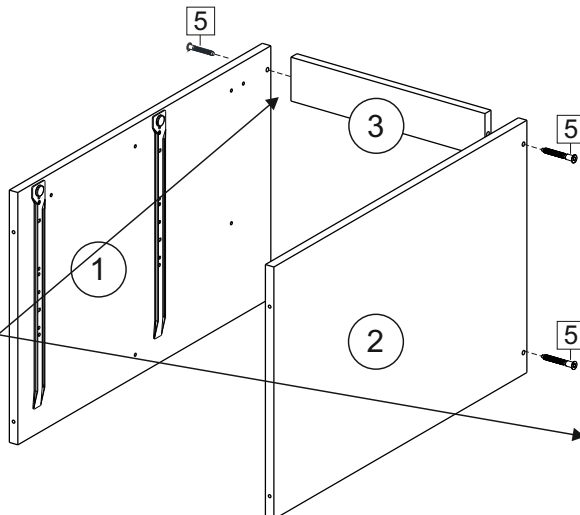

35	150 mm	14	3,5x30	9	48	2x20	24	400 mm	5	7x50	15
4x	4x	4x	2x	20x	2x	2x	12x	1x			
34	6	6,3x10,5	18	3,5x15	1	2	72	73			
2x	8x	40x	8x	8x	8x	8x	8x	8x			

*Внимание!!! Attention!!! Cabinet Handles

Europe, Polonez, Loft, Lux - C36
Princess, Kameliya - FS 186 096
Vintage - СПА5
Eva - K17

Направляющие роликовые/Runner system single extension