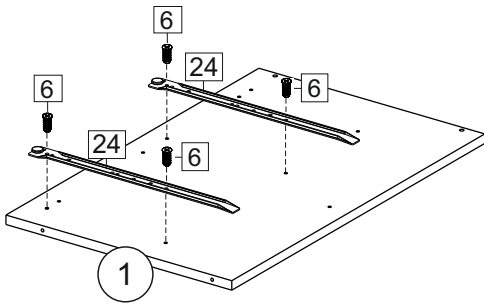

35	150 mm	14	3,5x30	9	48	2x20	24	400 mm	5	7x50	15
4x	4x	4x	2x	20x	2x	2x	12x	1x			
34	6	6,3x10,5	18	3,5x15	1	2	72	73			
2x	8x	40x	8x	8x	8x	8x	8x	8x			

*Внимание!!! Attention!!! Cabinet Handles

Europe, Polonez, Loft, Lux - C36
Princess, Kameliya - FS 186 096
Vintage - СПА5
Eva - K17

Направляющие роликовые/Runner system single extension