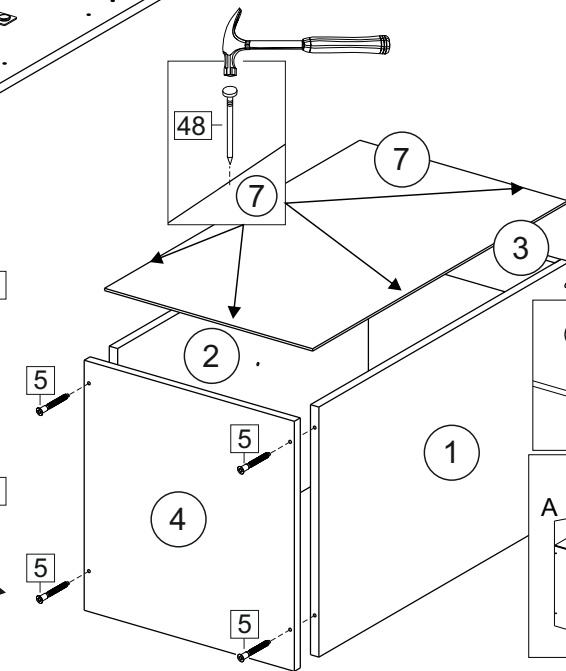

35	150 mm	14	3,5x30	9	48	2x20	24	400 mm	5	7x50	15
4x	4x	4x	2x	20x	2x	2x	12x	1x			
34	6	6,3x10,5	18	3,5x15	1	2	72	73			
2x	8x	40x	8x	8x	8x	8x	8x	8x			

*Внимание!!! Attention!!! Cabinet Handles

Europe, Polonez, Loft, Lux - C36
Princess, Kameliya - FS 186 096
Vintage - СПА5
Eva - K17

Направляющие роликовые/Runner system single extension