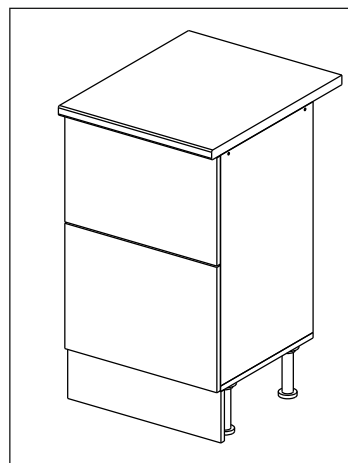

Шкаф-стол напольный с 2-мя ящиками 50/60/80 (Kitchen base unit 50/60/80 2 drawers)

Код ТН ВЭД ЕАЭС

9403 40 100 0
9403 90 300 0

отрезать
и приклеить

		
500/600 /800	840	430

корпус
70СЯ250Б1622
70СЯ260Б1623
70СЯ280Б1624

Комплектовочная ведомость / Set package sheet

Упаковка/ Pack	Наименование	Description	Décor		Размер/ Size, mm			Кол-во/ Quantity	№
					50	60	80		
Упак корпус /Package case	Фурнитура	Furniture/Cabinetry hardware	-		-	-	-	1	-
	Бок левый	Side left	Белый	White	674x426	674x426	674x426	1	1
	Бок правый	Side right	Белый	White	674x426	674x426	674x426	1	2
	Вязка	Connecting element	Белый	White	466x74	566x74	766x74	2	3
	Крышка	Top	Белый	White	500x426	600x426	800x426	1	4
	Деталь ящика	Side drawers	Белый	White	164x400	164x400	164x400	4	11
	Деталь ящика	Side drawers	Белый	White	164x408	164x508	164x708	2	12
	Направляющие	Runner system	-	-	400 mm			2	-
	Соед.элемент	Connecting back	-	-	-	-	766 mm	1	15
	ХДФ	Back element	Белый	White	441x407	541x407	741x407	2	5
Цоколь	Socle	Белый	White	152x500	152x600	152x800	1	6	

Продается отдельно/Sold separately

Упак фасад/ Package door(panel)	Панель	Panel	см упак/look at the package		316x496	316x596	316x796	1	9
	Панель	Panel			366x496	366x596	366x796	1	10
	ХДФ	Back element	Белый	White	686x496	686x596	-	1	7
	ХДФ	Back element	Белый	White	-	-	343x796	2	7
	Ручка	Hadle	-	-	-	-	-	2	-

Package	Столешница	Worktop	см упак/look at the package	500x600	600x600	800x600	1	8

35	150 mm	14	3,5x30	9	48	2x20	24	400 mm	5	7x50	15
4x	4x	4x	2x	20x	2x	2x	12x	1x			
34	6	6,3x10,5	18	3,5x15	1	2	72	73			
2x	8x	40x	8x	8x	8x	8x	8x	8x			