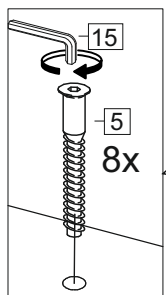

35	150 mm	14	3,5x30	9	48	2x20	24	400 mm	5	7x50	15
4x	4x	4x	2x	20x	2x	2x	12x	1x			
34	6	6,3x10,5	18	3,5x15	1	2	72	73			
2x	8x	40x	8x	8x	8x	8x	8x	8x			

*Внимание!!! Attention!!! Cabinet Handles

Europe, Polonez, Loft, Lux - C36
Princess, Kameliya - FS 186 096
Vintage - СПА5
Eva - K17

Направляющие роликовые/Runner system single extension