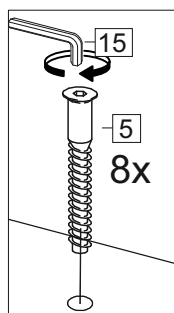

91	A	5	7*50	39	*		35	H 150 mm	
4 x			8 x		4 x	2 x		4 x	
34		6	6,3*10,5	18	3,5*15	14	3,5*30	48	2*20
2 x			8 x		28 x		4 x	26 x	
72		71	5 mm	9		15			
4 x		12 x		2 x		1 x			

*Внимание!!! Attention!!! Cabinet Handles

Europe, Polonez, Loft, Lux - C36

Princess, Kameliya - FS 186 096

Vintage - СПА5

Eva - K17