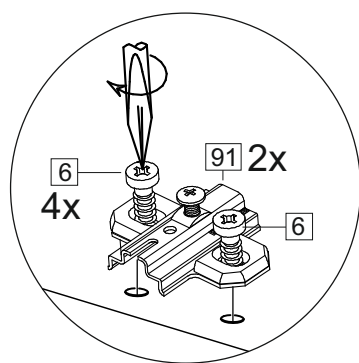

Комплектовочная ведомость / Set package sheet

Упак/ Package	Наименование	Description	Цвет детали/Décor		Размер / Size, mm		Кол-во/ Quantity	№
					600	800		
Package case	Фурнитура	Furniture/Cabinetry hardware	-	-	-	-	1	-
	Бок левый	Side left	Белый	White	674x426	674x426	1	1
	Бок правый	Side right	Белый	White	674x426	674x426	1	2
	Вязка	Connecting element	Белый	White	566x74	766x74	2	3
	Крышка	Top	Белый	White	600x426	800x426	1	4
	Полка	Shelves	Белый	White	566x400	766x400	1	5
	Цоколь	Socle	Белый	White	152x600	152x800	1	6
Соед. Элемент	Connecting back element	Белый	White	658 мм	658 мм	1	9	

2x

Продается отдельно/Sold separately

Package door/ panel	Створка		Door		см упак/look at the package		Кол-во	№
	ХДФ	Белый	White	686x296	686x396			
	Ручка	Hadle	-	-	-	-	1	-
	Заглушка только для ЛЮКС, КАМЕЛИЯ/Cap only for Lux, Kameliya D35 mm						2	-

или/or 1x

Package door/ panel	Створка		Door		см упак/look at the package		Кол-во	№
	ХДФ	Белый	White	686x596	686x596			
	Ручка	Hadle	-	-	-	-	1	-
	Заглушка только для ЛЮКС, КАМЕЛИЯ/Cap only for Lux, Kameliya D35 mm						2	-

Пак	Столешница	Worktop	см упак/look at the package	600x600	800x600	Кол-во	№
						1	8

91	A	5	7*50	39	*		35	H 150 mm	
									
4 x			8 x		4 x	2 x		4 x	
34		6	6,3*10,5	18	3,5*15	14	3,5*30	48	2*20
									
2 x			8 x		28 x		4 x	26 x	
72		71	5 mm	9		15			
									
4 x		12 x		2 x		1 x			