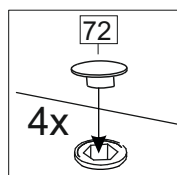

91	A	5	7*50	39	*		35	H 150 mm	
4 x			8 x		4 x	2 x		4 x	
34		6	6,3*10,5	18	3,5*15	14	3,5*30	48	2*20
2 x			8 x		28 x		4 x	26 x	
72		71	5 mm	9		15			
4 x		12 x		2 x		1 x			

*Внимание!!! Attention!!! Cabinet Handles

Europe, Polonez, Loft, Lux - C36

Princess, Kameliya - FS 186 096

Vintage - СПА5

Eva - K17