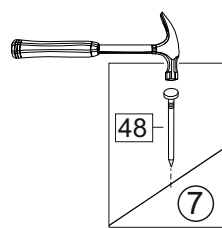

91	A	5	7*50	39	*		35	H 150 mm	
4 x			8 x		4 x	2 x		4 x	
34		6	6,3*10,5	18	3,5*15	14	3,5*30	48	2*20
2 x			8 x		28 x		4 x	26 x	
72		71	5 mm	9		15			
4 x		12 x		2 x		1 x			

*Внимание!!! Attention!!! Cabinet Handles

Europe, Polonez, Loft, Lux - C36

Princess, Kameliya - FS 186 096

Vintage - СПА5

Eva - K17