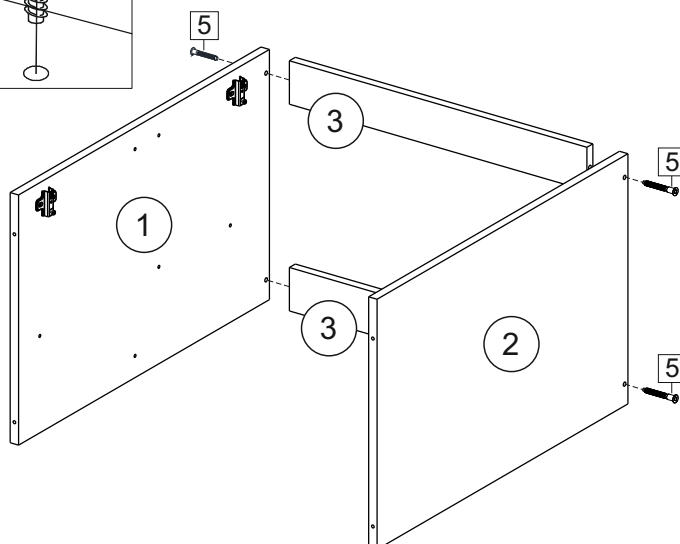

91	A	5	7*50	39	*		35	H 150 mm	
4 x			8 x		4 x	2 x		4 x	
34		6	6,3*10,5	18	3,5*15	14	3,5*30	48	2*20
2 x			8 x		28 x		4 x	26 x	
72		71	5 mm	9		15			
4 x		12 x		2 x		1 x			

*Внимание!!! Attention!!! Cabinet Handles

Europe, Polonez, Loft, Lux - C36

Princess, Kameliya - FS 186 096

Vintage - СПА5

Eva - K17