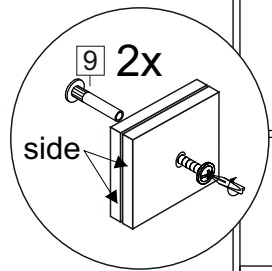

***Внимание!!! Attention!!! Cabinet Handles**

Europe, Polonez, Loft, Lux - C36

Princess, Kameliya - FS 186 096

Vintage - СПА5

Eva - K17

(PL) Instrukcja montażu

(CZ) Návod k montáži

(D) Montageanleitung