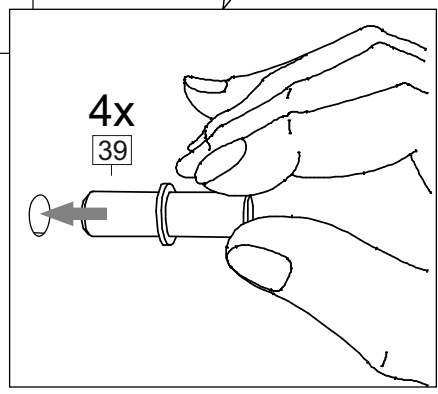

***Внимание!!! Attention!!! Cabinet Handles**

Europe, Polonez, Loft, Lux - C36

Princess, Kameliya - FS 186 096

Vintage - СПА5

Eva - K17

(PL) Instrukcja montażu

(CZ) Návod k montáži

(D) Montageanleitung