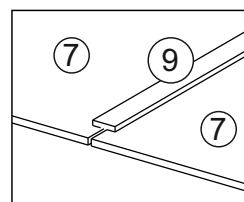

91	A	5	7*50	39	*		35	H 150 mm	
4 x			8 x		4 x	2 x		4 x	
34		6	6,3*10,5	18	3,5*15	14	3,5*30	48	2*20
2 x			8 x		28 x		4 x	26 x	
72		71	5 mm	9		15			
4 x		12 x		2 x		1 x			

*Внимание!!! Attention!!! Cabinet Handles

Europe, Polonez, Loft, Lux - C36

Princess, Kameliya - FS 186 096

Vintage - СПА5

Eva - K17