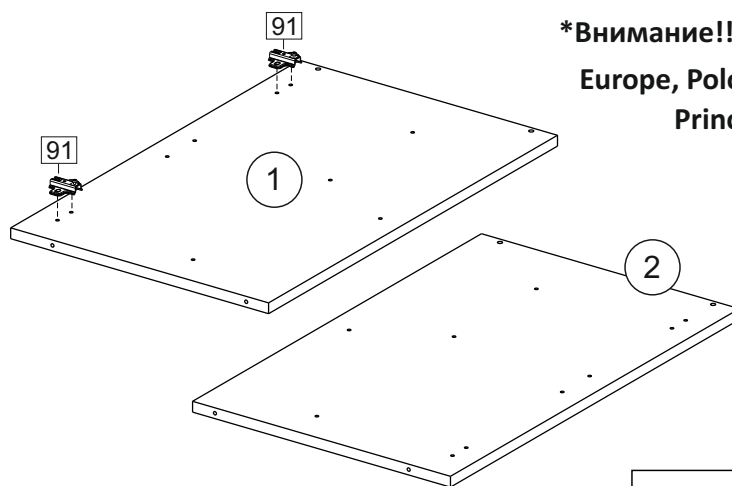

91	A	5	7*50	39	*		35	H 150 mm	
4 x			8 x		4 x	2 x		4 x	
34		6	6,3*10,5	18	3,5*15	14	3,5*30	48	2*20
2 x			8 x		28 x		4 x	26 x	
72		71	5 mm	9		15			
4 x		12 x		2 x		1 x			

*Внимание!!! Attention!!! Cabinet Handles

Europe, Polonez, Loft, Lux - C36

Princess, Kameliya - FS 186 096

Vintage - СПА5

Eva - K17