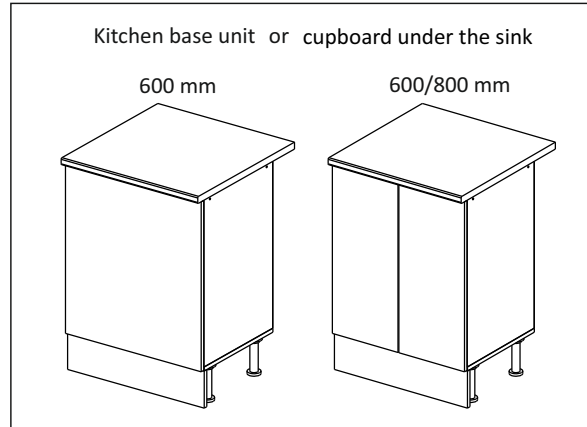

Шкаф-стол напольный 60/80 (также применяется как мойка)
(Kitchen base unit 60/80)

Код ТН ВЭД ЕАЭС

9403 40 100 0
9403 90 300 0

отрезать
и приклеить

		
600/ 800	840	430

корпус - 70СМ80Б / 1620
70СМ60Б / 1619

Комплектовочная ведомость / Set package sheet

Упак/ Package	Наименование	Description	Цвет детали/Décor		Размер / Size, mm		Кол-во/ Quantity	№
					600	800		
Package case	Фурнитура	Furniture/Cabinetry hardware	-	-	-	-	1	-
	Бок левый	Side left	Белый	White	674x426	674x426	1	1
	Бок правый	Side right	Белый	White	674x426	674x426	1	2
	Вязка	Connecting element	Белый	White	566x74	766x74	2	3
	Крышка	Top	Белый	White	600x426	800x426	1	4
	Полка	Shelves	Белый	White	566x400	766x400	1	5
	Цоколь	Socle	Белый	White	152x600	152x800	1	6
Соед. Элемент	Connecting back element	Белый	White	658 мм	658 мм	1	9	

Пак	Столешница	Worktop	см упак/look at the package	600x600	800x600	Кол-во	№
						1	8

91	A	5	7*50	39	*		35	H 150 mm	
									
4 x			8 x		4 x	2 x		4 x	
34		6	6,3*10,5	18	3,5*15	14	3,5*30	48	2*20
									
2 x			8 x		28 x		4 x	26 x	
72		71	5 mm	9		15			
									
4 x		12 x		2 x		1 x			