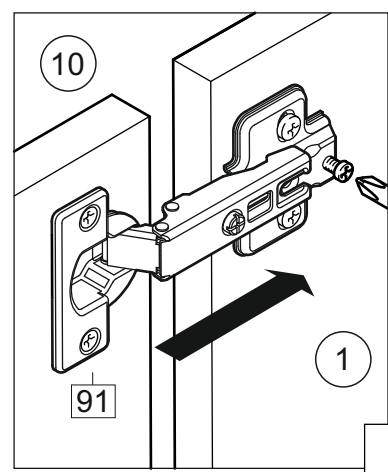

***Внимание!!! Attention!!! Cabinet Handles**

Europe, Polonez, Loft, Lux - C36

Princess, Kameliya - FS 186 096

Vintage - СПА5

Eva - K17

(PL) Instrukcja montażu

(CZ) Návod k montáži

(D) Montageanleitung