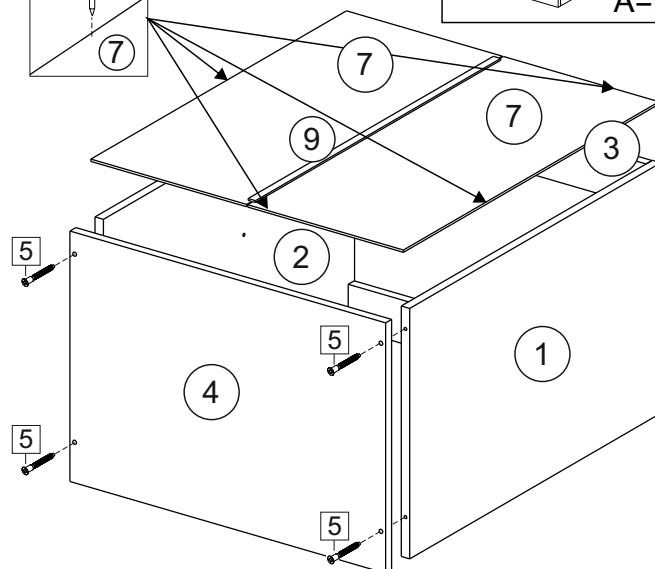

91	A	5	7*50	39	*		35	H 150 mm	
4 x			8 x		4 x	2 x		4 x	
34		6	6,3*10,5	18	3,5*15	14	3,5*30	48	2*20
2 x			8 x		28 x		4 x	26 x	
72		71	5 mm	9		15			
4 x		12 x		2 x		1 x			

*Внимание!!! Attention!!! Cabinet Handles

Europe, Polonez, Loft, Lux - C36

Princess, Kameliya - FS 186 096

Vintage - СПА5

Eva - K17