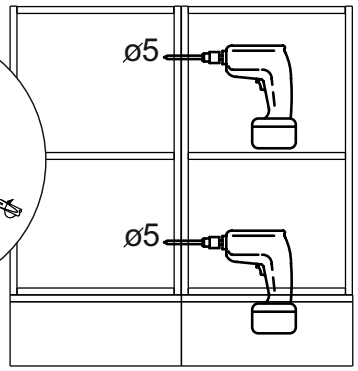

***Внимание!!! Attention!!! Cabinet Handles**

Europe, Polonez, Loft, Lux - C36

Princess, Kameliya - FS 186 096

Vintage - СПА5

Eva - K17

(PL) Instrukcja montażu

(CZ) Návod k montáži

(D) Montageanleitung