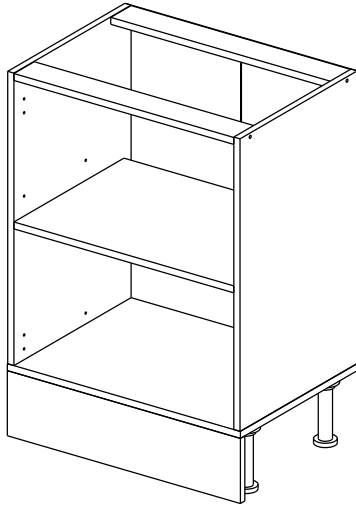

Шкаф-стол напольный 60/80 (также применяется как мойка)
(Kitchen base unit 60/80)

Код ТН ВЭД ЕАЭС

9403 40 100 0
9403 90 300 0

отрезать
и приклеить

		
600/ 800	840	430

корпус - 70СМ80Б / 1620
70СМ60Б / 1619

Комплектовочная ведомость / Set package sheet

Упак/ Package	Наименование	Description	Цвет детали/Décor		Размер / Size, mm		Кол-во/ Quantity	№
					600	800		
Package case	Фурнитура	Furniture/Cabinetry hardware	-	-	-	-	1	-
	Бок левый	Side left	Белый	White	674x426	674x426	1	1
	Бок правый	Side right	Белый	White	674x426	674x426	1	2
	Вязка	Connecting element	Белый	White	566x74	766x74	2	3
	Крышка	Top	Белый	White	600x426	800x426	1	4
	Полка	Shelves	Белый	White	566x400	766x400	1	5
	Цоколь	Socle	Белый	White	152x600	152x800	1	6
Соед. Элемент	Connecting back element	Белый	White	658 мм	658 мм	1	9	

2x

Продается отдельно/Sold separately

Package door/ panel	Створка		Door		см упак/look at the package		Кол-во	№
	ХДФ	Белый	White	686x296	686x396			
	Ручка	Hadle	-	-	-	-	1	-
	Заглушка только для ЛЮКС, КАМЕЛИЯ/Cap only for Lux, Kameliya D35 mm						2	-

Пак	Столешница	Worktop	см упак/look at the package	600x600	800x600	Кол-во	№
						1	8

91	A	5	7*50	39	*		35	H 150 mm	
									
4 x			8 x		4 x	2 x		4 x	
34		6	6,3*10,5	18	3,5*15	14	3,5*30	48	2*20
									
2 x			8 x		28 x		4 x	26 x	
72		71	5 mm	9		15			
									
4 x		12 x		2 x		1 x			