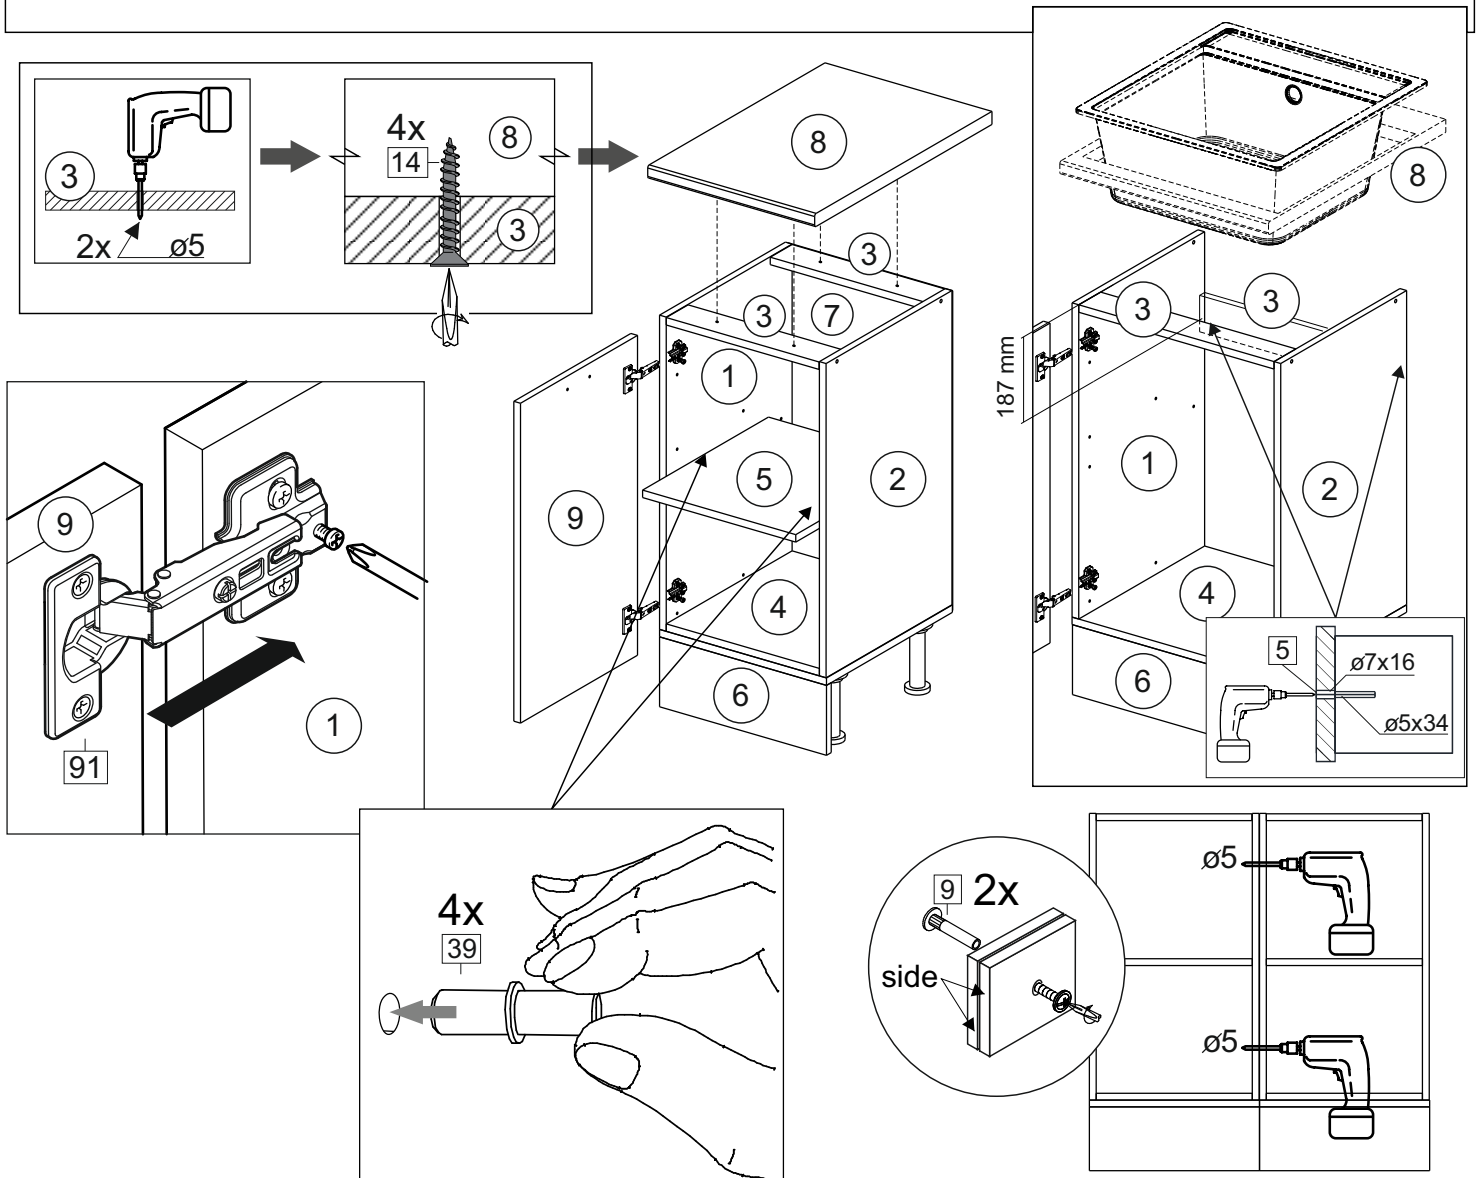

kitchen sink 50, 60