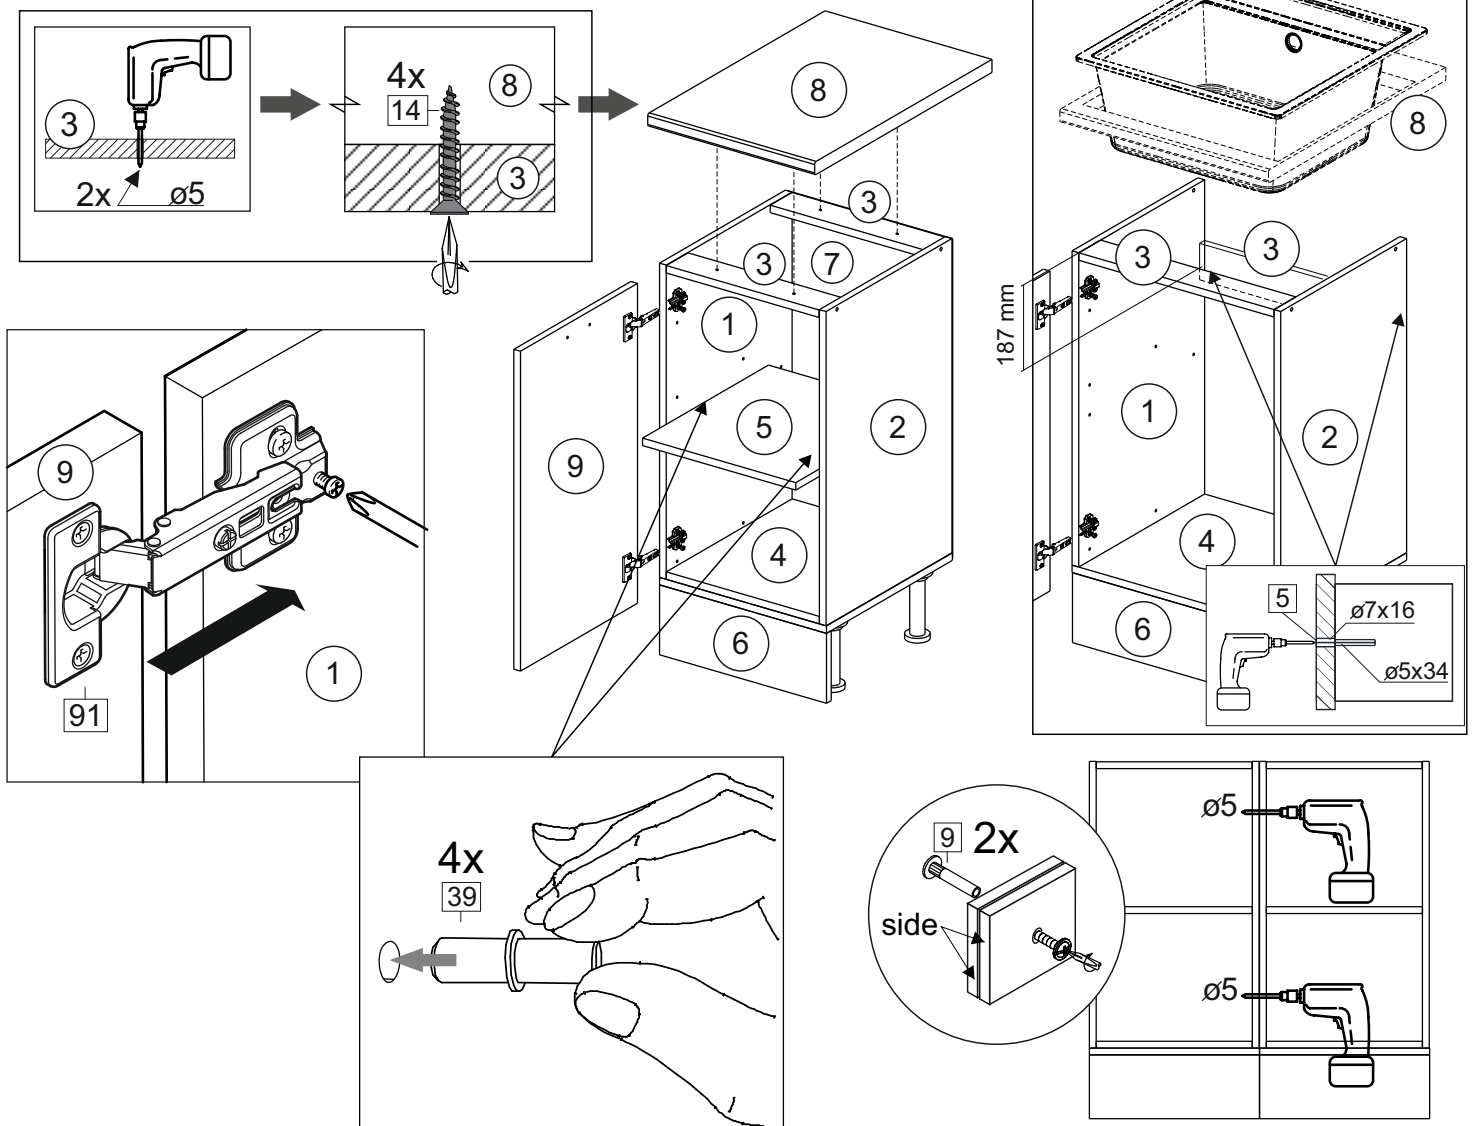

**\*Внимание!!! Attention!!! Cabinet Handles**

Europe, Polonez, Loft, Lux - C36

Princess, Kameliya - FS 186 096

Vintage - СПА5

Eva - K17

kitchen sink 50, 60

(PL) Instrukcja montażu

(CZ) Návod k montáži