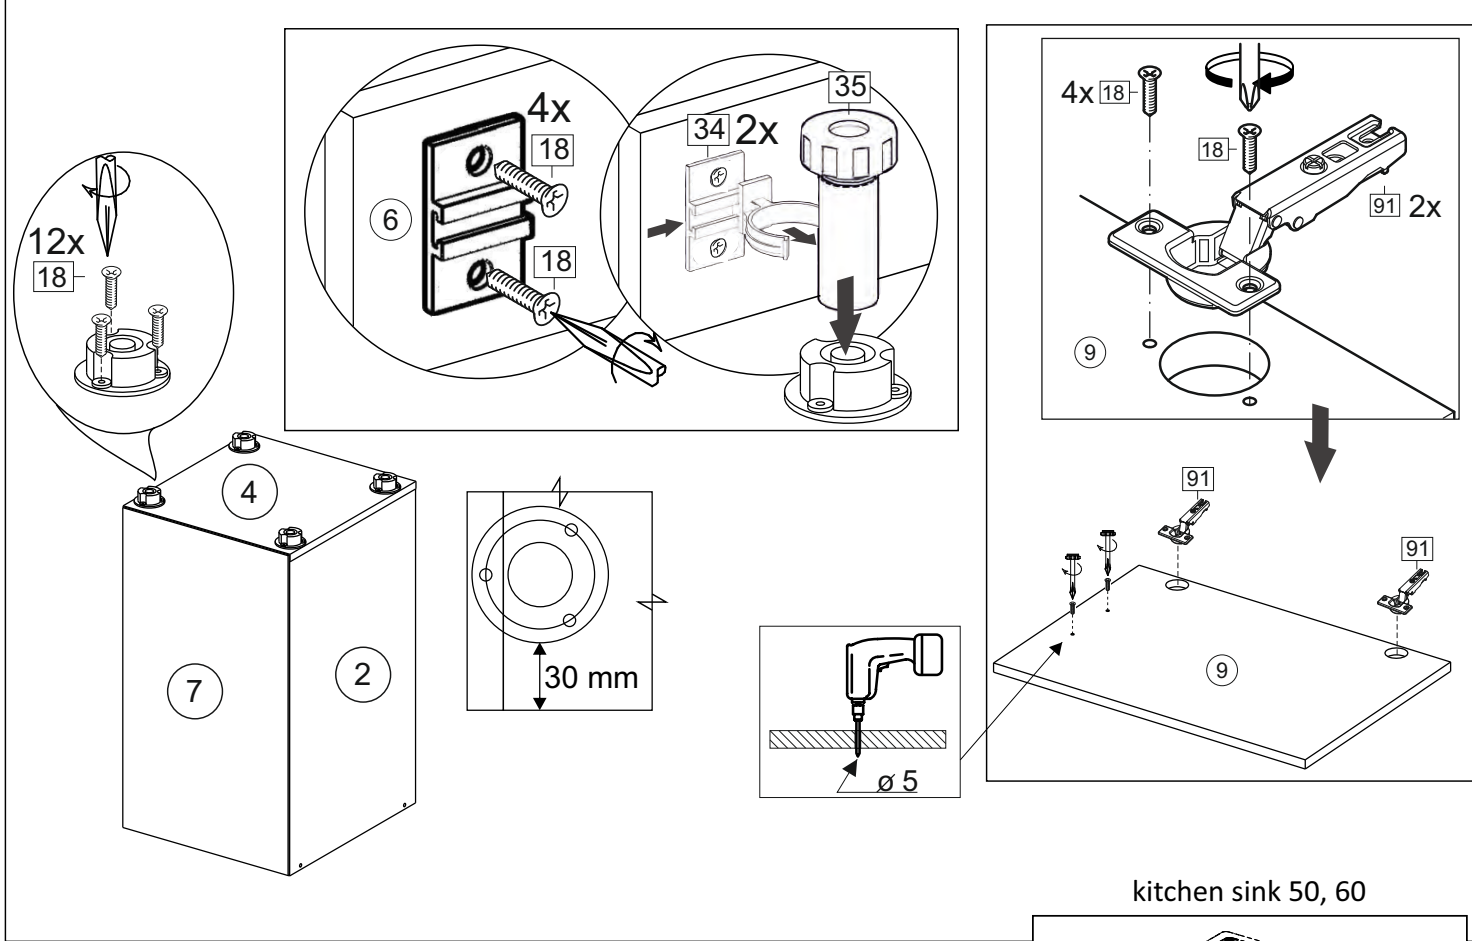

kitchen sink 50, 60