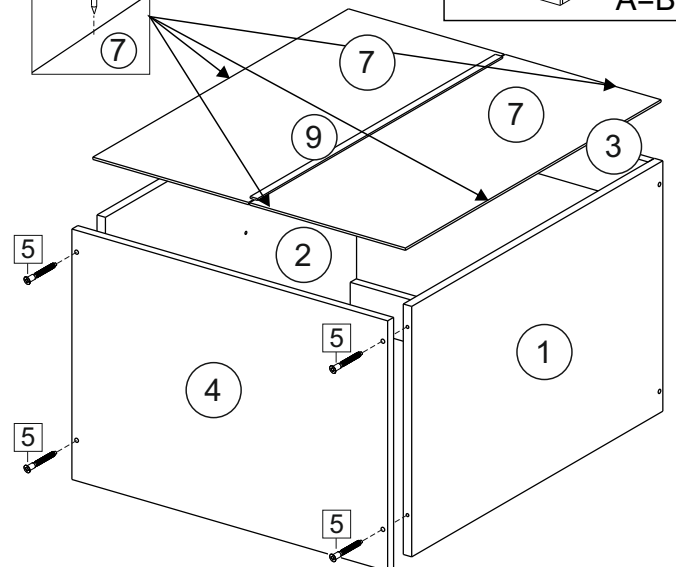

91	A	5	7*50	39	*		35	H 150 mm	
4 x			8 x		4 x	2 x		4 x	
34		6	6,3*10,5	18	3,5*15	14	3,5*30	48	2*20
2 x			8 x		28 x		4 x	26 x	
72		71	5 mm	9		15			
4 x		12 x		2 x		1 x			

*Внимание!!! Attention!!! Cabinet Handles

Europe, Polonez, Loft, Lux - C36

Princess, Kameliya - FS 186 096

Vintage - СПА5

Eva - K17