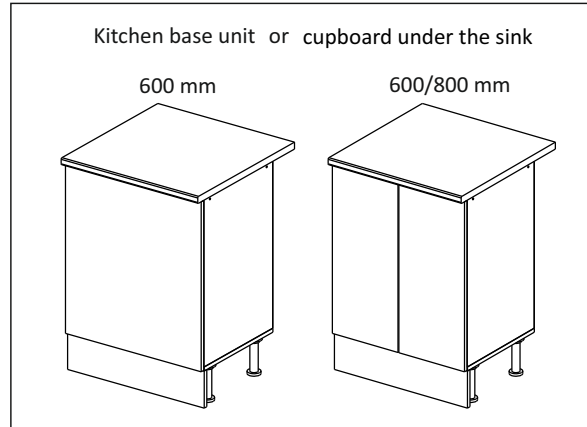

Шкаф-стол напольный 60/80 (также применяется как мойка)
(Kitchen base unit 60/80)

Код ТН ВЭД ЕАЭС

9403 40 100 0
9403 90 300 0

отрезать
и приклеить

		
600/ 800	840	430

корпус - 70СМ80Б / 1620
70СМ60Б / 1619

Комплектовочная ведомость / Set package sheet

Упак/ Package	Наименование	Description	Цвет детали/Décor		Размер / Size, mm		Кол-во/ Quantity	№
					600	800		
Package case	Фурнитура	Furniture/Cabinetry hardware	-	-	-	-	1	-
	Бок левый	Side left	Белый	White	674x426	674x426	1	1
	Бок правый	Side right	Белый	White	674x426	674x426	1	2
	Вязка	Connecting element	Белый	White	566x74	766x74	2	3
	Крышка	Top	Белый	White	600x426	800x426	1	4
	Полка	Shelves	Белый	White	566x400	766x400	1	5
	Цоколь	Socle	Белый	White	152x600	152x800	1	6
Соед. Элемент	Connecting back element	Белый	White	658 мм	658 мм	1	9	

Рачк	Столешница	Worktop	см упак/look at the package	600x600	800x600	Кол-во	№
						1	8

91	A	5	7*50	39	*		35	H 150 mm	
									
4 x			8 x		4 x	2 x		4 x	
34		6	6,3*10,5	18	3,5*15	14	3,5*30	48	2*20
									
2 x			8 x		28 x		4 x	26 x	
72		71	5 mm	9		15			
									
4 x		12 x		2 x		1 x			