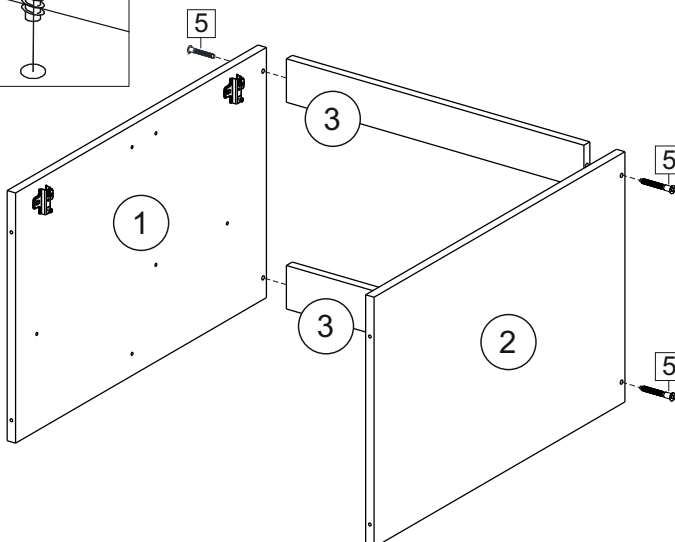

91	A	5	7*50	39	*		35	H 150 mm	
4 x			8 x		4 x	2 x		4 x	
34		6	6,3*10,5	18	3,5*15	14	3,5*30	48	2*20
2 x			8 x		28 x		4 x	26 x	
72		71	5 mm	9		15			
4 x		12 x		2 x		1 x			

*Внимание!!! Attention!!! Cabinet Handles

Europe, Polonez, Loft, Lux - C36

Princess, Kameliya - FS 186 096

Vintage - СПА5

Eva - K17