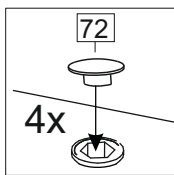

91	A	5	7*50	39	*		35	H 150 mm	
4 x			8 x		4 x	2 x		4 x	
34		6	6,3*10,5	18	3,5*15	14	3,5*30	48	2*20
2 x			8 x		28 x		4 x	26 x	
72		71	5 mm	9		15			
4 x		12 x		2 x		1 x			

*Внимание!!! Attention!!! Cabinet Handles

Europe, Polonez, Loft, Lux - C36

Princess, Kameliya - FS 186 096

Vintage - СПА5

Eva - K17