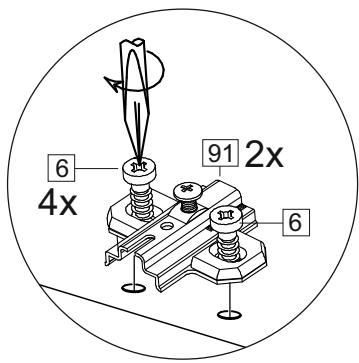

91	A	5	7*50	39	*		35	H 150 mm	
4 x			8 x		4 x	2 x		4 x	
34		6	6,3*10,5	18	3,5*15	14	3,5*30	48	2*20
2 x			8 x		28 x		4 x	26 x	
72		71	5 mm	9		15			
4 x		12 x		2 x		1 x			

*Внимание!!! Attention!!! Cabinet Handles

Europe, Polonez, Loft, Lux - C36

Princess, Kameliya - FS 186 096

Vintage - СПА5

Eva - K17