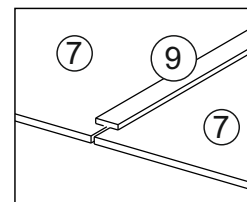

91	A	5	7*50	39	*		35	H 150 mm	
4 x			8 x		4 x	2 x		4 x	
34		6	6,3*10,5	18	3,5*15	14	3,5*30	48	2*20
2 x			8 x		28 x		4 x	26 x	
72		71	5 mm	9		15			
4 x		12 x		2 x		1 x			

*Внимание!!! Attention!!! Cabinet Handles

Europe, Polonez, Loft, Lux - C36

Princess, Kameliya - FS 186 096

Vintage - СПА5

Eva - K17