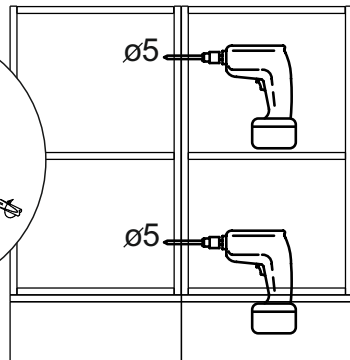

***Внимание!!! Attention!!! Cabinet Handles**

Europe, Polonez, Loft, Lux - C36

Princess, Kameliya - FS 186 096

Vintage - СПА5

Eva - K17

(PL) Instrukcja montażu

(CZ) Návod k montáži

(D) Montageanleitung