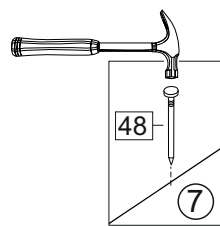

91	A	5	7*50	39	*		35	H 150 mm	
4 x			8 x		4 x	2 x		4 x	
34		6	6,3*10,5	18	3,5*15	14	3,5*30	48	2*20
2 x			8 x		28 x		4 x	26 x	
72		71	5 mm	9		15			
4 x		12 x		2 x		1 x			

*Внимание!!! Attention!!! Cabinet Handles

Europe, Polonez, Loft, Lux - C36

Princess, Kameliya - FS 186 096

Vintage - СПА5

Eva - K17