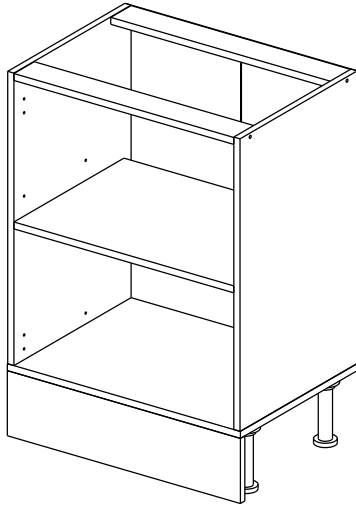

Шкаф-стол напольный 60/80 (также применяется как мойка)
(Kitchen base unit 60/80)

Код ТН ВЭД ЕАЭС

9403 40 100 0
9403 90 300 0

отрезать
и приклеить

		
600/ 800	840	430

корпус - 70СМ80Б / 1620
70СМ60Б / 1619

Комплектовочная ведомость / Set package sheet

Упак/ Package	Наименование	Description	Цвет детали/Décor		Размер / Size, mm		Кол-во/ Quantity	№
					600	800		
Package case	Фурнитура	Furniture/Cabinetry hardware	-	-	-	-	1	-
	Бок левый	Side left	Белый	White	674x426	674x426	1	1
	Бок правый	Side right	Белый	White	674x426	674x426	1	2
	Вязка	Connecting element	Белый	White	566x74	766x74	2	3
	Крышка	Top	Белый	White	600x426	800x426	1	4
	Полка	Shelves	Белый	White	566x400	766x400	1	5
	Цоколь	Socle	Белый	White	152x600	152x800	1	6
Соед. Элемент	Connecting back element	Белый	White	658 мм	658 мм	1	9	

2x

Продается отдельно/Sold separately

Package door/ panel	Створка		Door		см упак/look at the package		Кол-во	№
	ХДФ	Белый	White	686x296	686x396			
	Ручка	Hadle	-	-	-	-	1	-
	Заглушка только для ЛЮКС, КАМЕЛИЯ/Cap only for Lux, Kameliya D35 mm						2	-

Рачк	Столешница	Worktop	см упак/look at the package	600x600	800x600	Кол-во	№
						1	8

91	A	5	7*50	39	*		35	H 150 mm	
									
4 x			8 x		4 x	2 x		4 x	
34		6	6,3*10,5	18	3,5*15	14	3,5*30	48	2*20
									
2 x			8 x		28 x		4 x	26 x	
72		71	5 mm	9		15			
									
4 x		12 x		2 x		1 x			