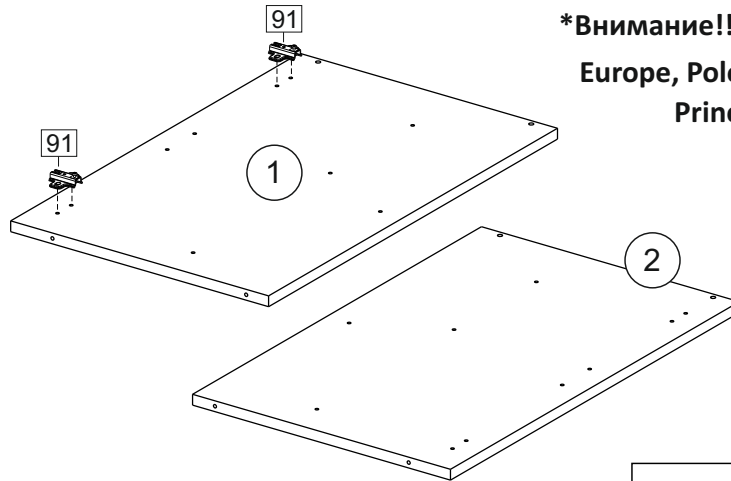

91	A	5	7*50	39	*		35	H 150 mm	
4 x			8 x		4 x	2 x		4 x	
34		6	6,3*10,5	18	3,5*15	14	3,5*30	48	2*20
2 x			8 x		28 x		4 x	26 x	
72		71	5 mm	9		15			
4 x		12 x		2 x		1 x			

*Внимание!!! Attention!!! Cabinet Handles

Europe, Polonez, Loft, Lux - C36

Princess, Kameliya - FS 186 096

Vintage - СПА5

Eva - K17