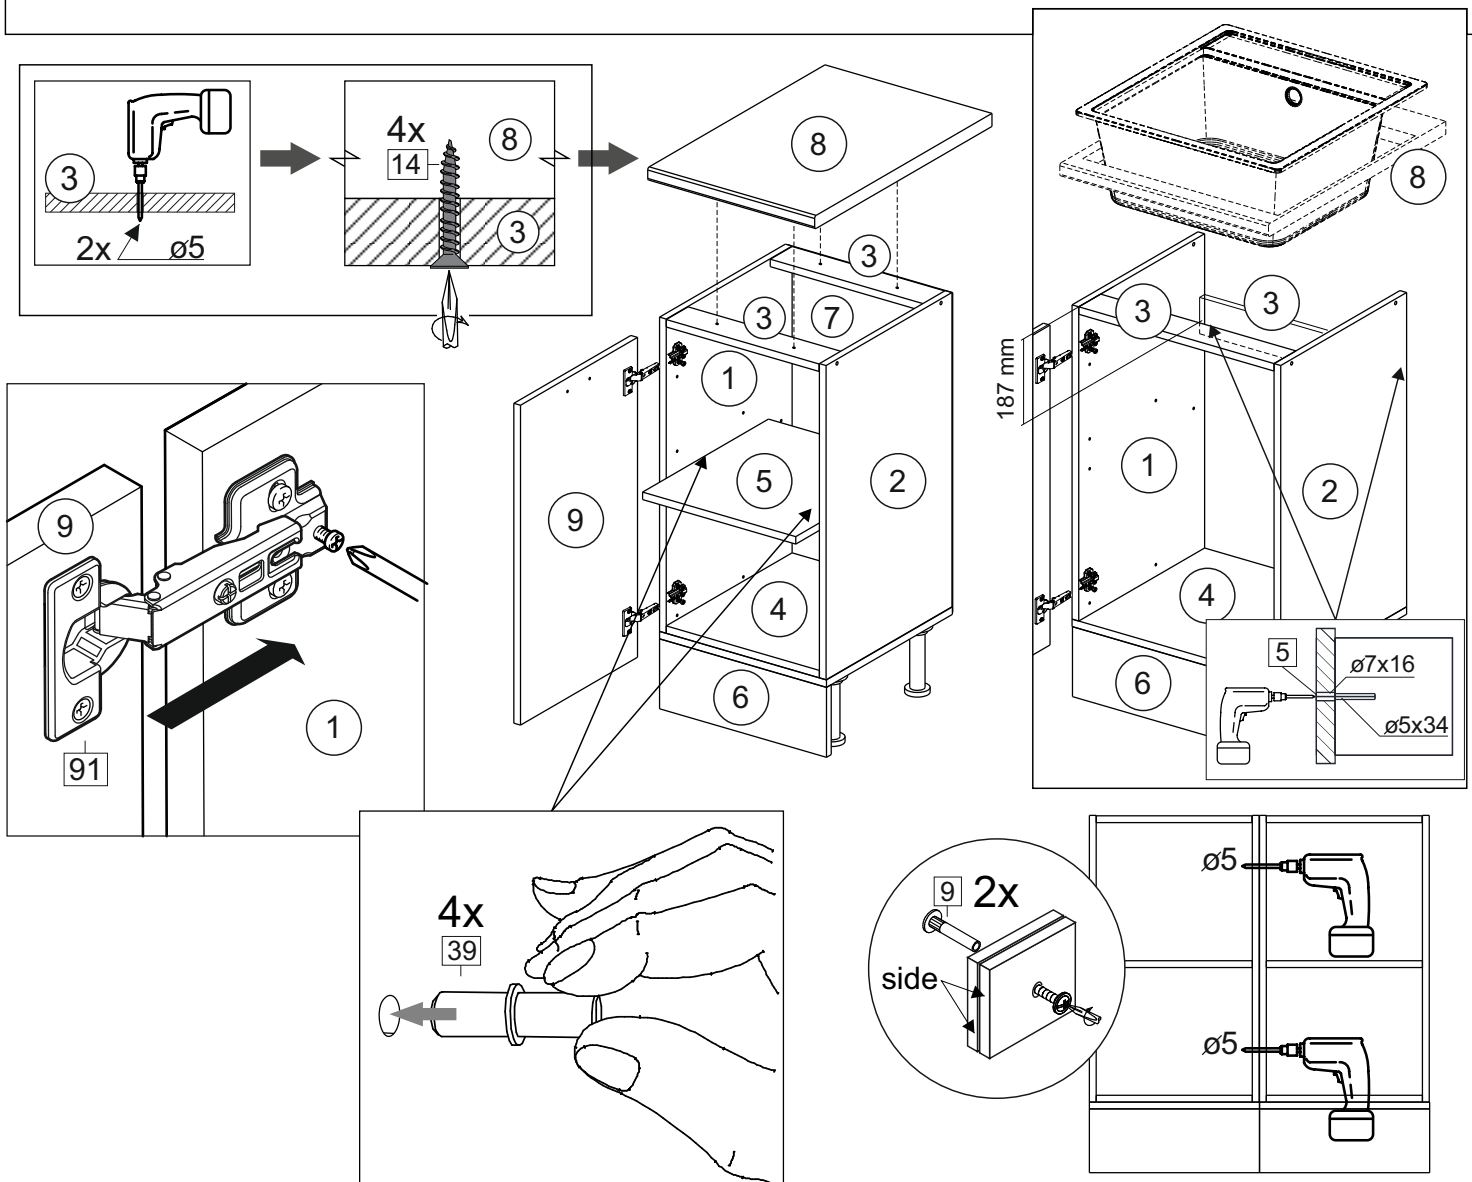

***Внимание!!! Attention!!! Cabinet Handles**

Europe, Polonez, Loft, Lux - C36

Princess, Kameliya - FS 186 096

Vintage - СПА5

Eva - K17

kitchen sink 50, 60

(PL) Instrukcja montażu

(CZ) Návod k montáži