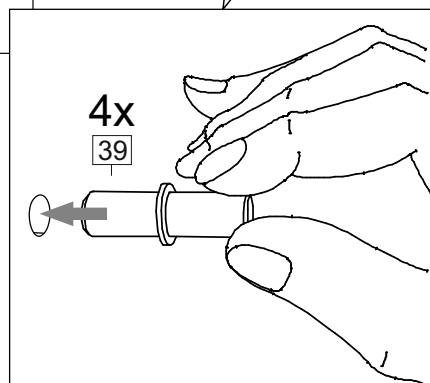

***Внимание!!! Attention!!! Cabinet Handles**

Europe, Polonez, Loft, Lux - C36

Princess, Kameliya - FS 186 096

Vintage - СПА5

Eva - K17

(PL) Instrukcja montażu

(CZ) Návod k montáži

(D) Montageanleitung