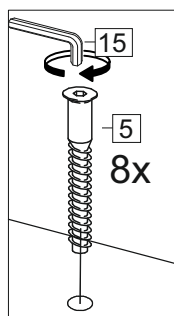

91	A	5	7*50	39	*		35	H 150 mm	
4 x			8 x		4 x	2 x		4 x	
34		6	6,3*10,5	18	3,5*15	14	3,5*30	48	2*20
2 x			8 x		28 x		4 x	26 x	
72		71	5 mm	9		15			
4 x		12 x		2 x		1 x			

*Внимание!!! Attention!!! Cabinet Handles

Europe, Polonez, Loft, Lux - C36

Princess, Kameliya - FS 186 096

Vintage - СПА5

Eva - K17