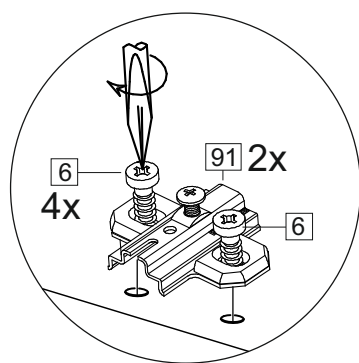

Комплектовочная ведомость / Set package sheet

Упак/ Package	Наименование	Description	Цвет детали/Décor		Размер / Size, mm		Кол-во/ Quantity	№
					600	800		
Package case	Фурнитура	Furniture/Cabinetry hardware	-	-	-	-	1	-
	Бок левый	Side left	Белый	White	674x426	674x426	1	1
	Бок правый	Side right	Белый	White	674x426	674x426	1	2
	Вязка	Connecting element	Белый	White	566x74	766x74	2	3
	Крышка	Top	Белый	White	600x426	800x426	1	4
	Полка	Shelves	Белый	White	566x400	766x400	1	5
	Цоколь	Socle	Белый	White	152x600	152x800	1	6
Соед. Элемент	Connecting back element	Белый	White	658 мм	658 мм	1	9	

2x

Продается отдельно/Sold separately

Package door/ panel	Створка		см упак/look at the package		686x296	686x396	1	6
	ХДФ	Back element	Белый	White				
	Ручка	Hadle	-	-		-	1	-
	Заглушка только для ЛЮКС, КАМЕЛИЯ/Cap only for Lux, Kameliya D35 mm						2	-

или/or 1x

Package door/ panel	Створка		см упак/look at the package		686x596	1	10	
	ХДФ	Back element	Белый	White				
	Ручка	Hadle	-	-		1	-	
	Заглушка только для ЛЮКС, КАМЕЛИЯ/Cap only for Lux, Kameliya D35 mm						2	-

Рачк	Столешница	Worktop	см упак/look at the package	600x600	800x600	1	8
------	------------	---------	-----------------------------	---------	---------	---	---

91	A	5	7*50	39	*		35	H 150 mm	
									
4 x			8 x		4 x	2 x		4 x	
34		6	6,3*10,5	18	3,5*15	14	3,5*30	48	2*20
									
2 x			8 x		28 x		4 x	26 x	
72		71	5 mm	9		15			
									
4 x		12 x		2 x		1 x			