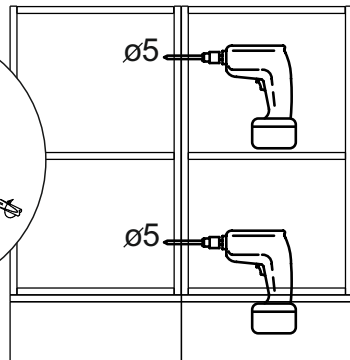

Рачк	Столешница	Worktop	см упак/look at the package	600x600	800x600	1	8
------	------------	---------	-----------------------------	---------	---------	---	---

91	A	5	7*50	39	*		35	H 150 mm	
									
4 x			8 x		4 x	2 x		4 x	
34		6	6,3*10,5	18	3,5*15	14	3,5*30	48	2*20
									
2 x			8 x		28 x		4 x	26 x	
72		71	5 mm	9		15			
									
4 x		12 x		2 x		1 x			

***Внимание!!! Attention!!! Cabinet Handles**

Europe, Polonez, Loft, Lux - C36

Princess, Kameliya - FS 186 096

Vintage - СПА5

Eva - K17

(PL) Instrukcja montażu

(CZ) Návod k montáži

(D) Montageanleitung