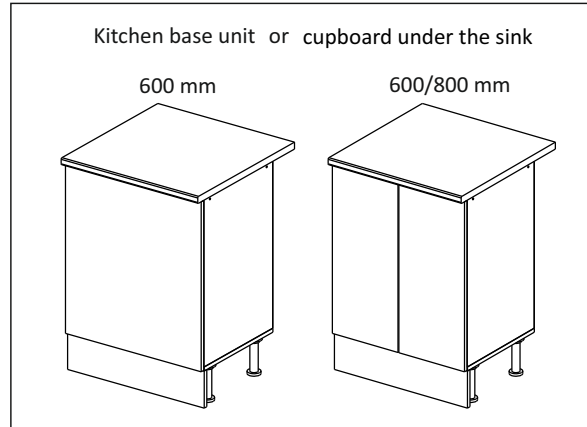

Шкаф-стол напольный 60/80 (также применяется как мойка)
(Kitchen base unit 60/80)

Код ТН ВЭД ЕАЭС

9403 40 100 0
9403 90 300 0

отрезать
и приклеить

		
600/ 800	840	430

корпус - 70СМ80Б / 1620
70СМ60Б / 1619

Комплектовочная ведомость / Set package sheet

Упак/ Package	Наименование	Description	Цвет детали/Décor		Размер / Size, mm		Кол-во/ Quantity	№
					600	800		
Package case	Фурнитура	Furniture/Cabinetry hardware	-	-	-	-	1	-
	Бок левый	Side left	Белый	White	674x426	674x426	1	1
	Бок правый	Side right	Белый	White	674x426	674x426	1	2
	Вязка	Connecting element	Белый	White	566x74	766x74	2	3
	Крышка	Top	Белый	White	600x426	800x426	1	4
	Полка	Shelves	Белый	White	566x400	766x400	1	5
	Цоколь	Socle	Белый	White	152x600	152x800	1	6
Соед. Элемент	Connecting back element	Белый	White	658 мм	658 мм	1	9	

Рачк	Столешница	Worktop	см упак/look at the package	600x600	800x600	1	8
------	------------	---------	-----------------------------	---------	---------	---	---

91	A	5	7*50	39	*		35	H 150 mm	
									
4 x			8 x		4 x	2 x		4 x	
34		6	6,3*10,5	18	3,5*15	14	3,5*30	48	2*20
									
2 x			8 x		28 x		4 x	26 x	
72		71	5 mm	9		15			
									
4 x		12 x		2 x		1 x			