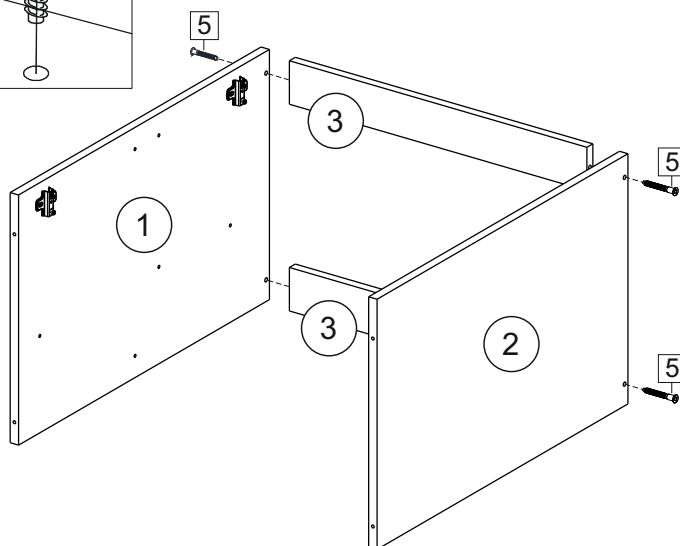

91	A	5	7*50	39	*		35	H 150 mm	
4 x			8 x		4 x	2 x		4 x	
34		6	6,3*10,5	18	3,5*15	14	3,5*30	48	2*20
2 x			8 x		28 x		4 x	26 x	
72		71	5 mm	9		15			
4 x		12 x		2 x		1 x			

*Внимание!!! Attention!!! Cabinet Handles

Europe, Polonez, Loft, Lux - C36

Princess, Kameliya - FS 186 096

Vintage - СПА5

Eva - K17