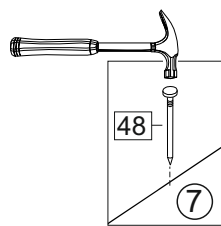

91	A	5	7*50	39	*		35	H 150 mm	
4 x			8 x		4 x	2 x		4 x	
34		6	6,3*10,5	18	3,5*15	14	3,5*30	48	2*20
2 x			8 x		28 x		4 x	26 x	
72		71	5 mm	9		15			
4 x		12 x		2 x		1 x			

*Внимание!!! Attention!!! Cabinet Handles

Europe, Polonez, Loft, Lux - C36

Princess, Kameliya - FS 186 096

Vintage - СПА5

Eva - K17