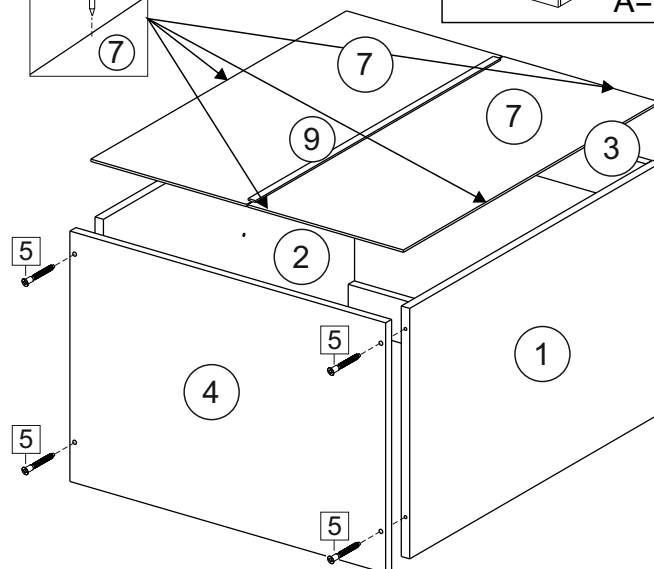

91	A	5	7*50	39	*		35	H 150 mm	
4 x			8 x		4 x	2 x		4 x	
34		6	6,3*10,5	18	3,5*15	14	3,5*30	48	2*20
2 x			8 x		28 x		4 x	26 x	
72		71	5 mm	9		15			
4 x		12 x		2 x		1 x			

*Внимание!!! Attention!!! Cabinet Handles

Europe, Polonez, Loft, Lux - C36

Princess, Kameliya - FS 186 096

Vintage - СПА5

Eva - K17