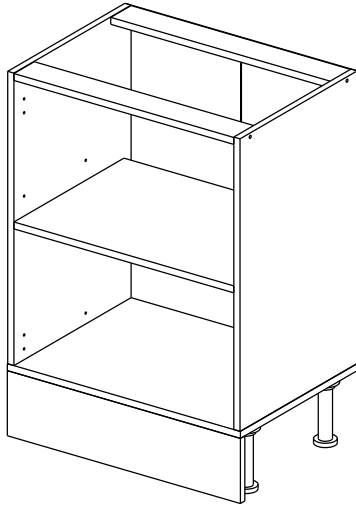

Шкаф-стол напольный 60/80 (также применяется как мойка)
(Kitchen base unit 60/80)

Код ТН ВЭД ЕАЭС

9403 40 100 0
9403 90 300 0

отрезать
и приклеить

		
600/ 800	840	430

корпус - 70СМ80Б / 1620
70СМ60Б / 1619

Комплектовочная ведомость / Set package sheet

Упак/ Package	Наименование	Description	Цвет детали/Décor		Размер / Size, mm		Кол-во/ Quantity	№
					600	800		
Package case	Фурнитура	Furniture/Cabinetry hardware	-	-	-	-	1	-
	Бок левый	Side left	Белый	White	674x426	674x426	1	1
	Бок правый	Side right	Белый	White	674x426	674x426	1	2
	Вязка	Connecting element	Белый	White	566x74	766x74	2	3
	Крышка	Top	Белый	White	600x426	800x426	1	4
	Полка	Shelves	Белый	White	566x400	766x400	1	5
	Цоколь	Socle	Белый	White	152x600	152x800	1	6
Соед. Элемент	Connecting back element	Белый	White	658 мм	658 мм	1	9	

2x

Продается отдельно/Sold separately

Package door/ panel	Створка		см упак/look at the package		686x296	686x396	1	6
	ХДФ	Back element	Белый	White				
	Ручка	Hadle	-	-		-	1	-
	Заглушка только для ЛЮКС, КАМЕЛИЯ/Cap only for Lux, Kameliya D35 mm						2	-

или/or 1x

Package door/ panel	Створка		см упак/look at the package		686x596	1	10	
	ХДФ	Back element	Белый	White				
	Ручка	Hadle	-	-		1	-	
	Заглушка только для ЛЮКС, КАМЕЛИЯ/Cap only for Lux, Kameliya D35 mm						2	-