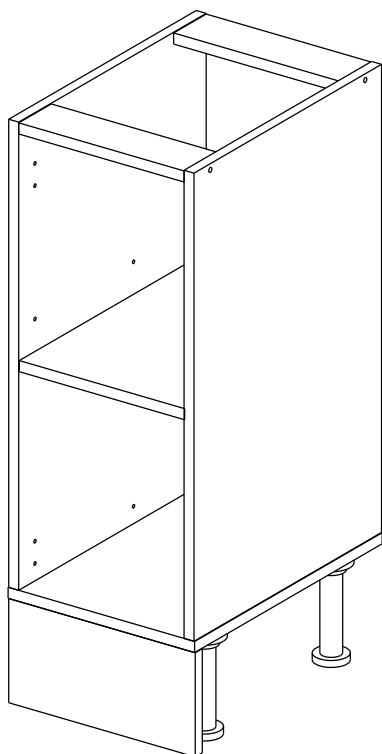

Соответствует
ТУ 31.09.12-002-55601548-2019,
ГОСТ 16371-2014,
ТР ТС 025/2012,
ЕАЭС N RU Д-РУ.КА01.В.24718/20

Шкаф-стол напольный 30/40/45/50 (модуль 50 также применяются как мойки)
(Kitchen base unit 30/40/45/50)

Код ТН ВЭД ЕАЭС

9403 40 100 0
9403 90 300 0

отрезать
и приклеить

300/400/ 450/500	840	430

корпус

70С30Б / 3439
70С40Б / 1616
70С45Б / 1617
70СМ50Б / 1618

Комплектовочная ведомость / Set package sheet

Упак/ Package	Наименование	Description	Цвет детали/Décor		Размер / Size, mm				Кол-во/ Quantity	№
					30	40	45	50		
Package case	Фурнитура	Furniture/Cabinetry hardware	-	-	-	-	-	-	1	-
	Бок левый	Side left	Белый	White	674x426	674x426	674x426	674x426	1	1
	Бок правый	Side right	Белый	White	674x426	674x426	674x426	674x426	1	2
	Вязка	Connecting element	Белый	White	266x74	366x74	416x74	466x74	2	3
	Крышка	Top	Белый	White	300x426	400x426	450x426	500x426	1	4
	Полка	Shelves	Белый	White	266x400	366x400	416x400	466x400	1	5
	Цоколь	Socle	Белый	White	152x300	152x400	152x450	152x500	1	6

Продается отдельно/Sold separately

Package door/ panel	Створка	Door	см упак/look at the package		686x296	686x396	686x446	686x496	1	9
	ХДФ	Back element	Белый	White	686x296	686x396	688x446	686x496	1	7
	Ручка	Hadle	-	-	-	-	-	-	1	-
	Заглушка / Cap d35 mm	только для "Люкс", "Камелия" / only for Lux, Kameliya							2	-