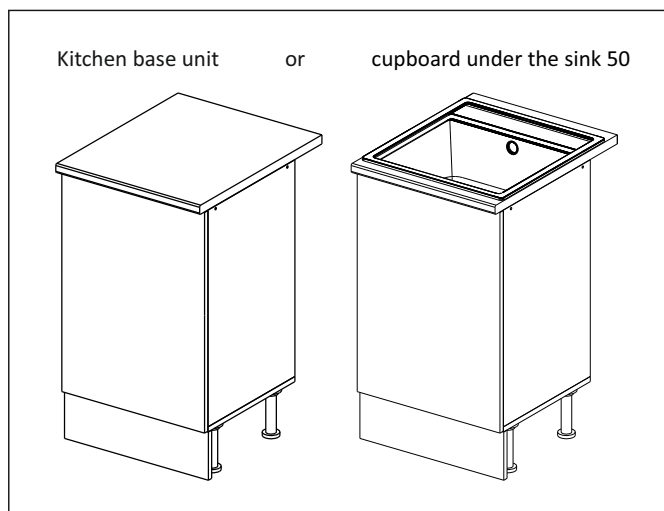

Код ТН ВЭД ЕАЭС

9403 40 100 0
9403 90 300 0

отрезать
и приклеить

300/400/ 450/500	840	430

корпус

70С30Б / 3439
70С40Б / 1616
70С45Б / 1617
70СМ50Б / 1618

Комплектовочная ведомость / Set package sheet

Упак/ Package	Наименование	Description	Цвет детали/Décor		Размер / Size, mm				Кол-во/ Quantity	№
					30	40	45	50		
Package case	Фурнитура	Furniture/Cabinetry hardware	-	-	-	-	-	-	1	-
	Бок левый	Side left	Белый	White	674x426	674x426	674x426	674x426	1	1
	Бок правый	Side right	Белый	White	674x426	674x426	674x426	674x426	1	2
	Вязка	Connecting element	Белый	White	266x74	366x74	416x74	466x74	2	3
	Крышка	Top	Белый	White	300x426	400x426	450x426	500x426	1	4
	Полка	Shelves	Белый	White	266x400	366x400	416x400	466x400	1	5
	Цоколь	Socle	Белый	White	152x300	152x400	152x450	152x500	1	6

Продается отдельно/Sold separately

Package door/ panel	Створка	Door	см упак/look at the package		686x296	686x396	686x446	686x496	1	9
	ХДФ	Back element	Белый	White	686x296	686x396	688x446	686x496	1	7
	Ручка	Hadle	-	-	-	-	-	-	1	-
	Заглушка / Cap d35 mm	только для "Люкс", "Камелия" / only for Lux, Kameliya							2	-