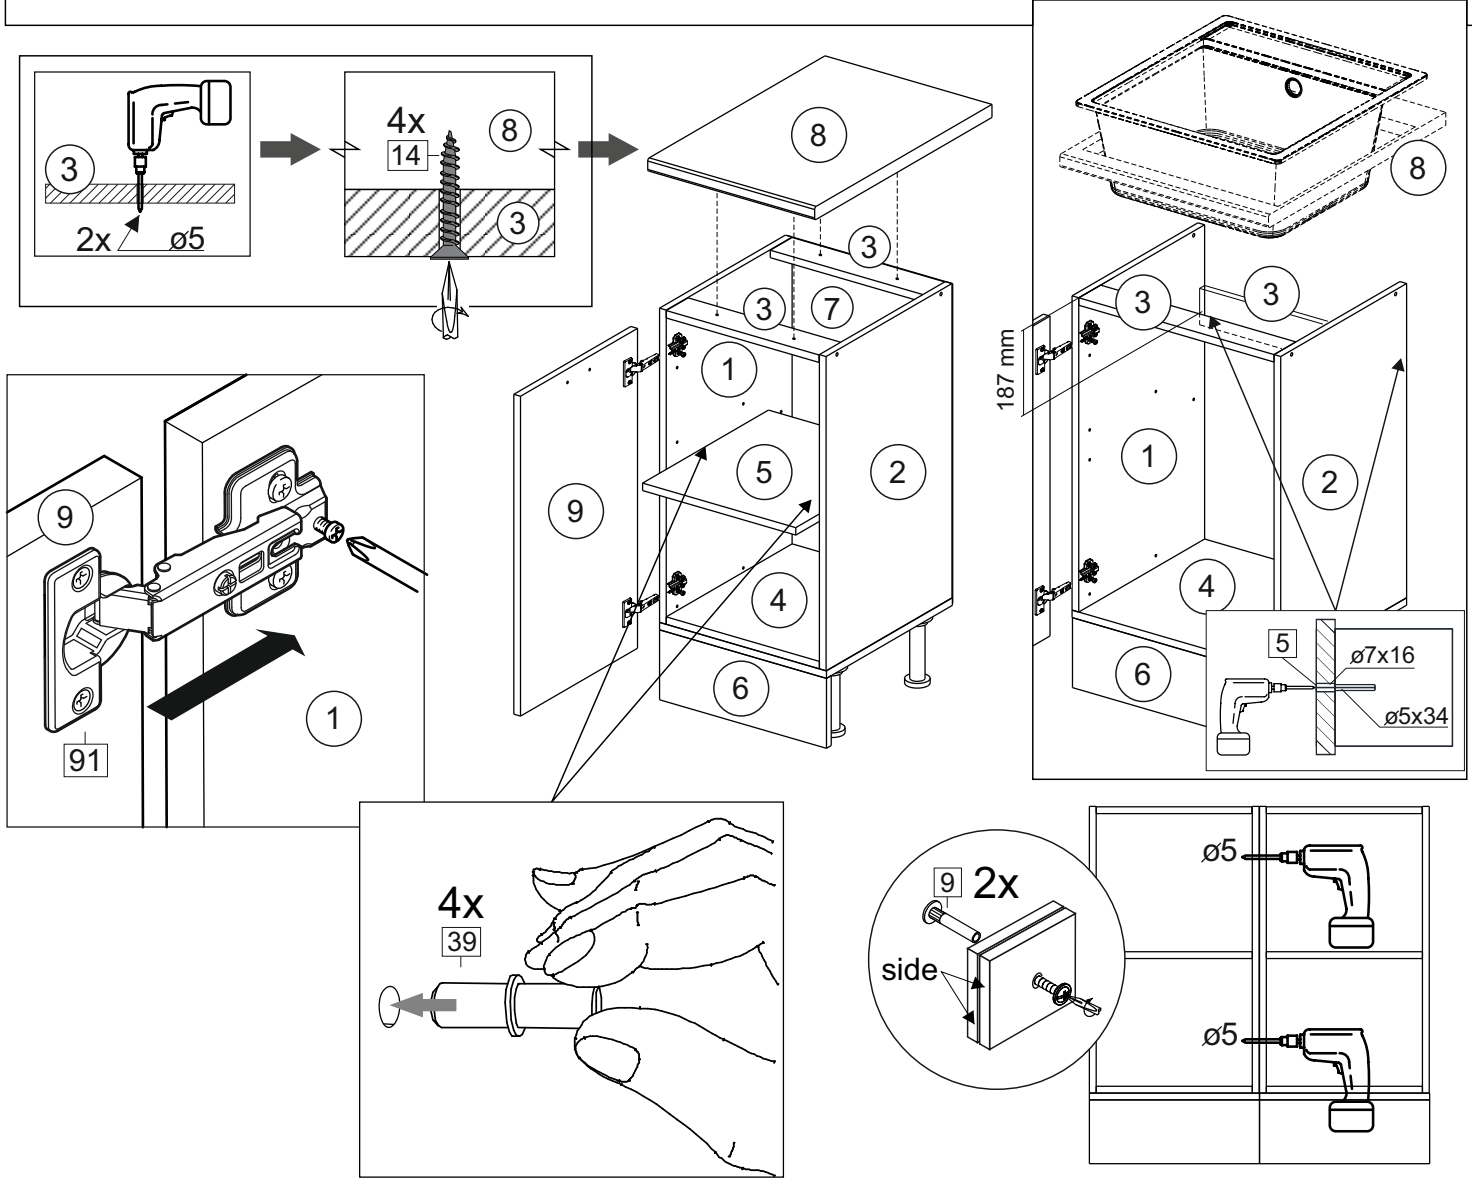

kitchen sink 50, 60