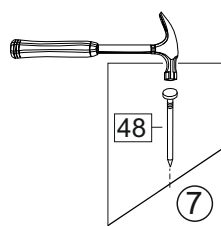

91	A	5	7*50	39	*		35	H 150 mm	
4 x			8 x		4 x	2 x		4 x	
34		6	6,3*10,5	18	3,5*15	14	3,5*30	48	2*20
2 x			8 x		28 x		4 x	26 x	
72		71	5 mm	9		15			
4 x			12 x		2 x		1 x		

*Внимание!!! Attention!!! Cabinet Handles

Europe, Polonez, Loft, Lux - C36

Princess, Kameliya - FS 186 096

Vintage - СПА5

Eva - K17