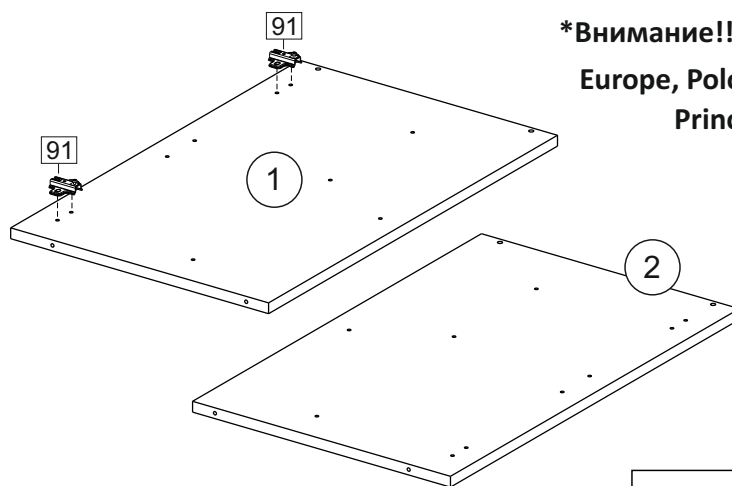

91	A	5	7*50	39	*		35	H 150 mm	
4 x			8 x		4 x	2 x		4 x	
34		6	6,3*10,5	18	3,5*15	14	3,5*30	48	2*20
2 x			8 x		28 x		4 x	26 x	
72		71	5 mm	9		15			
4 x			12 x		2 x		1 x		

*Внимание!!! Attention!!! Cabinet Handles

Europe, Polonez, Loft, Lux - C36

Princess, Kameliya - FS 186 096

Vintage - СПА5

Eva - K17