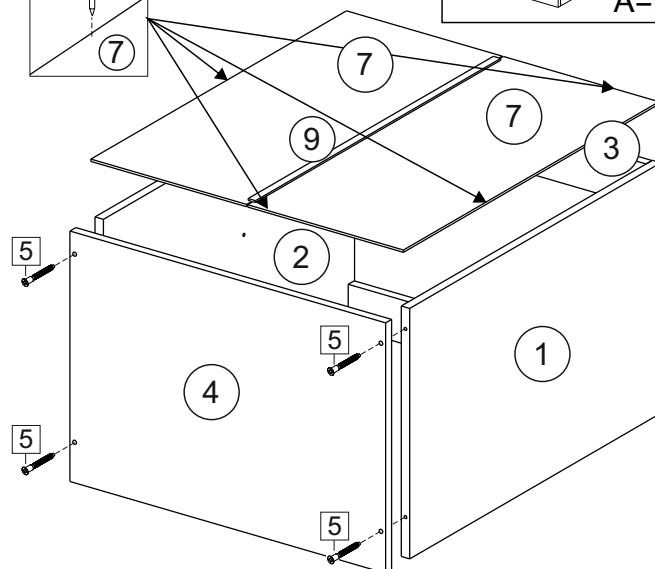

91	A	5	7*50	39	*		35	H 150 mm	
4 x			8 x		4 x	2 x		4 x	
34		6	6,3*10,5	18	3,5*15	14	3,5*30	48	2*20
2 x			8 x		28 x		4 x	26 x	
72		71	5 mm	9		15			
4 x			12 x		2 x		1 x		

*Внимание!!! Attention!!! Cabinet Handles

Europe, Polonez, Loft, Lux - C36

Princess, Kameliya - FS 186 096

Vintage - СПА5

Eva - K17