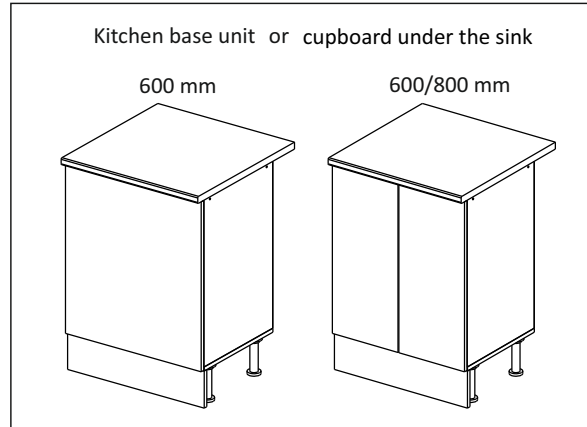

Шкаф-стол напольный 60/80 (также применяется как мойка)  
(Kitchen base unit 60/80)

Код ТН ВЭД ЕАЭС

9403 40 100 0  
9403 90 300 0

отрезать  
и приклеить

корпус - 70СМ80Б / 1620  
70СМ60Б / 1619

Комплектовочная ведомость / Set package sheet

Упак/ Package	Наименование	Description	Цвет детали/Décor		Размер / Size, mm		Кол-во/ Quantity	№
					600	800		
Package case	Фурнитура	Furniture/Cabinetry hardware	-	-	-	-	1	-
	Бок левый	Side left	Белый	White	674x426	674x426	1	1
	Бок правый	Side right	Белый	White	674x426	674x426	1	2
	Вязка	Connecting element	Белый	White	566x74	766x74	2	3
	Крышка	Top	Белый	White	600x426	800x426	1	4
	Полка	Shelves	Белый	White	566x400	766x400	1	5
	Цоколь	Socle	Белый	White	152x600	152x800	1	6
	Соед. Элемент	Connecting back element	Белый	White	658 мм	658 мм	1	9

Пак	Столешница	Worktop	см упак/look at the package	600x600	800x600	Кол-во	№
						1	8

91	A	5	7*50	39	*		35	H 150 mm	
									
4 x			8 x		4 x	2 x		4 x	
34		6	6,3*10,5	18	3,5*15	14	3,5*30	48	2*20
									
2 x			8 x		28 x		4 x	26 x	
72		71	5 mm	9		15			
									
4 x			12 x		2 x		1 x		