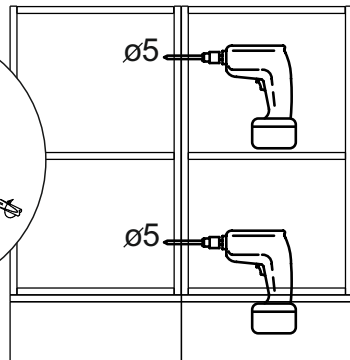

Пак	Столешница	Worktop	см упак/look at the package	600x600	800x600	Кол-во	№
						1	8

91	A	5	7*50	39	*		35	H 150 mm	
									
4 x			8 x		4 x	2 x		4 x	
34		6	6,3*10,5	18	3,5*15	14	3,5*30	48	2*20
									
2 x			8 x		28 x		4 x	26 x	
72		71	5 mm	9		15			
									
4 x			12 x		2 x		1 x		

**\*Внимание!!! Attention!!! Cabinet Handles**

Europe, Polonez, Loft, Lux - C36

Princess, Kameliya - FS 186 096

Vintage - СПА5

Eva - K17

(PL) Instrukcja montażu

(CZ) Návod k montáži

(D) Montageanleitung