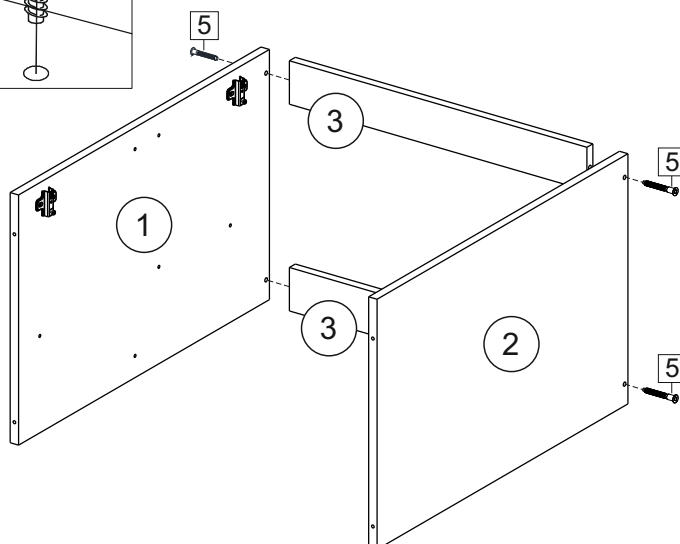

91	A	5	7*50	39	*		35	H 150 mm	
4 x			8 x		4 x	2 x		4 x	
34		6	6,3*10,5	18	3,5*15	14	3,5*30	48	2*20
2 x			8 x		28 x		4 x	26 x	
72		71	5 mm	9		15			
4 x			12 x		2 x		1 x		

*Внимание!!! Attention!!! Cabinet Handles

Europe, Polonez, Loft, Lux - C36

Princess, Kameliya - FS 186 096

Vintage - СПА5

Eva - K17