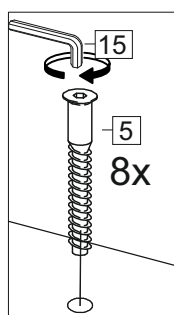

91	A	5	7*50	39	*		35	H 150 mm	
4 x			8 x		4 x	2 x		4 x	
34		6	6,3*10,5	18	3,5*15	14	3,5*30	48	2*20
2 x			8 x		28 x		4 x	26 x	
72		71	5 mm	9		15			
4 x			12 x		2 x		1 x		

*Внимание!!! Attention!!! Cabinet Handles

Europe, Polonez, Loft, Lux - C36

Princess, Kameliya - FS 186 096

Vintage - СПА5

Eva - K17