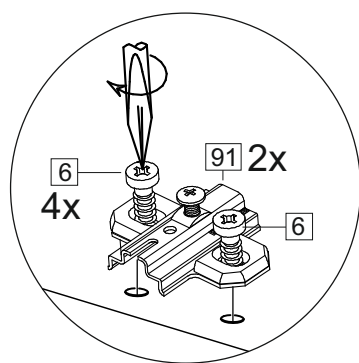

Упак/ Package	Наименование	Description	Цвет детали/Décor		Размер / Size, mm		Кол-во/ Quantity	№
					600	800		
Package case	Фурнитура	Furniture/Cabinetry hardware	-	-	-	-	1	-
	Бок левый	Side left	Белый	White	674x426	674x426	1	1
	Бок правый	Side right	Белый	White	674x426	674x426	1	2
	Вязка	Connecting element	Белый	White	566x74	766x74	2	3
	Крышка	Top	Белый	White	600x426	800x426	1	4
	Полка	Shelves	Белый	White	566x400	766x400	1	5
	Цоколь	Socle	Белый	White	152x600	152x800	1	6
	Соед. Элемент	Connecting back element	Белый	White	658 мм	658 мм	1	9

**2x**

Продается отдельно/Sold separately

Package door/ panel	Створка		Door		см упак/look at the package		Кол-во	№
	ХДФ	Белый	White	686x296	686x396			
	Ручка	Hadle	-	-	-	-	1	-
	Заглушка только для ЛЮКС, КАМЕЛИЯ/Cap only for Lux, Kameliya D35 mm						2	-

**или/or 1x**

Package door/ panel	Створка		Door		см упак/look at the package		Кол-во	№
	ХДФ	Белый	White	686x596	686x596			
	Ручка	Hadle	-	-	-	-	1	-
	Заглушка только для ЛЮКС, КАМЕЛИЯ/Cap only for Lux, Kameliya D35 mm						2	-

Пак	Столешница	Worktop	см упак/look at the package	600x600	800x600	Кол-во	№
						1	8

91	A	5	7*50	39	*		35	H 150 mm	
									
4 x			8 x		4 x	2 x		4 x	
34		6	6,3*10,5	18	3,5*15	14	3,5*30	48	2*20
									
2 x			8 x		28 x		4 x	26 x	
72		71	5 mm	9		15			
									
4 x			12 x		2 x		1 x		