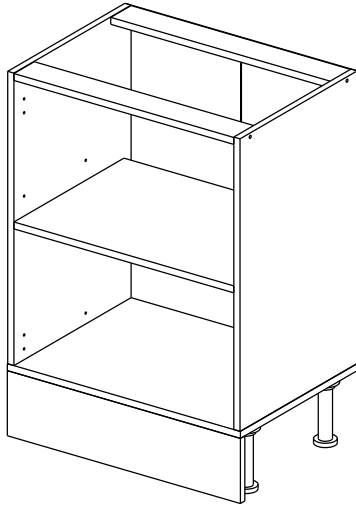

Шкаф-стол напольный 60/80 (также применяется как мойка)  
(Kitchen base unit 60/80)

Код ТН ВЭД ЕАЭС

9403 40 100 0  
9403 90 300 0

отрезать  
и приклеить

корпус - 70СМ80Б / 1620  
70СМ60Б / 1619

Комплектовочная ведомость / Set package sheet

Упак/ Package	Наименование	Description	Цвет детали/Décor		Размер / Size, mm		Кол-во/ Quantity	№
					600	800		
Package case	Фурнитура	Furniture/Cabinetry hardware	-	-	-	-	1	-
	Бок левый	Side left	Белый	White	674x426	674x426	1	1
	Бок правый	Side right	Белый	White	674x426	674x426	1	2
	Вязка	Connecting element	Белый	White	566x74	766x74	2	3
	Крышка	Top	Белый	White	600x426	800x426	1	4
	Полка	Shelves	Белый	White	566x400	766x400	1	5
	Цоколь	Socle	Белый	White	152x600	152x800	1	6
	Соед. Элемент	Connecting back element	Белый	White	658 мм	658 мм	1	9

**2x**

Продается отдельно/Sold separately

Package door/ panel	Створка		Door		см упак/look at the package		Кол-во	№
	ХДФ	Белый	White	686x296	686x396			
	Ручка	Hadle	-	-	-	-	1	-
	Заглушка только для ЛЮКС, КАМЕЛИЯ/Cap only for Lux, Kameliya D35 mm						2	-

Пак	Столешница	Worktop	см упак/look at the package	600x600	800x600	Кол-во	№
						1	8

91	A	5	7*50	39	*		35	H 150 mm	
									
4 x			8 x		4 x	2 x		4 x	
34		6	6,3*10,5	18	3,5*15	14	3,5*30	48	2*20
									
2 x			8 x		28 x		4 x	26 x	
72		71	5 mm	9		15			
									
4 x			12 x		2 x		1 x		