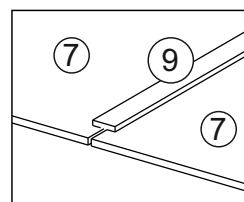

91	A	5	7*50	39	*		35	H 150 mm	
4 x			8 x		4 x	2 x		4 x	
34		6	6,3*10,5	18	3,5*15	14	3,5*30	48	2*20
2 x			8 x		28 x		4 x	26 x	
72		71	5 mm	9		15			
4 x			12 x		2 x		1 x		

*Внимание!!! Attention!!! Cabinet Handles

Europe, Polonez, Loft, Lux - C36

Princess, Kameliya - FS 186 096

Vintage - СПА5

Eva - K17