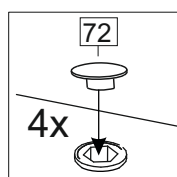

91	A	5	7*50	39	*		35	H 150 mm	
4 x			8 x		4 x	2 x		4 x	
34		6	6,3*10,5	18	3,5*15	14	3,5*30	48	2*20
2 x			8 x		28 x		4 x	26 x	
72		71	5 mm	9		15			
4 x			12 x		2 x		1 x		

*Внимание!!! Attention!!! Cabinet Handles

Europe, Polonez, Loft, Lux - C36

Princess, Kameliya - FS 186 096

Vintage - СПА5

Eva - K17