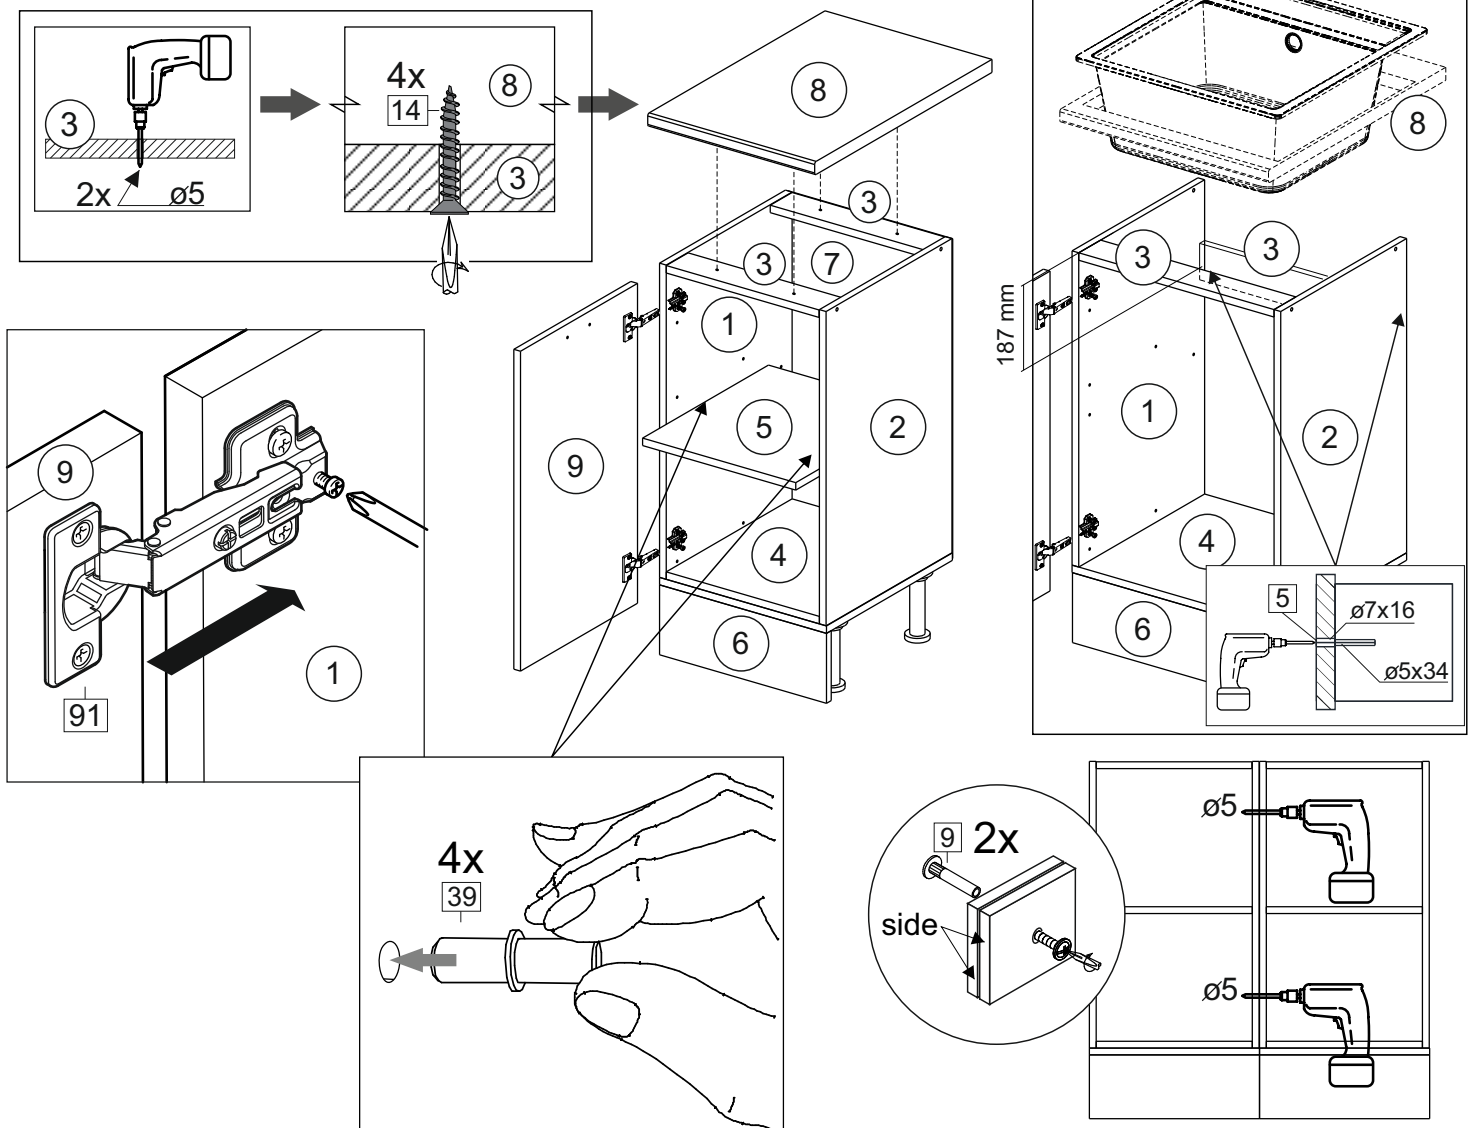

kitchen sink 50, 60