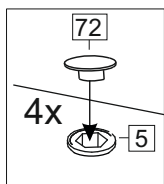

35	150 mm	14	3,5x30	9	48	2x20	24	400 mm	5	7x50	15
34		6	6,3x10,5	18	3,5x15	1	2		72		73

*Внимание!!! Attention!!! Cabinet Handles

Europe, Polonez, Loft, Lux - C36
Princess, Kameliya - FS 186 096
Vintage - СПА5
Eva - K17

Направляющие роликовые/Runner system single extension