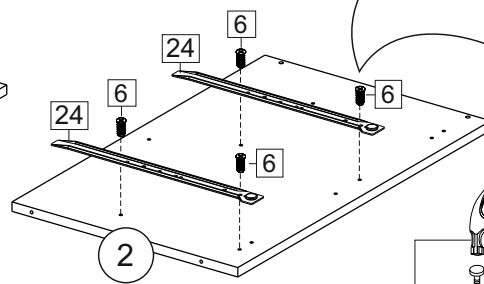

35	150 mm	14	3,5x30	9	48	2x20	24	400 mm	5	7x50	15
34		6	6,3x10,5	18	3,5x15	1	2		72		73

*Внимание!!! Attention!!! Cabinet Handles

Europe, Polonez, Loft, Lux - C36
Princess, Kameliya - FS 186 096
Vintage - СПА5
Eva - K17

Направляющие роликовые/Runner system single extension