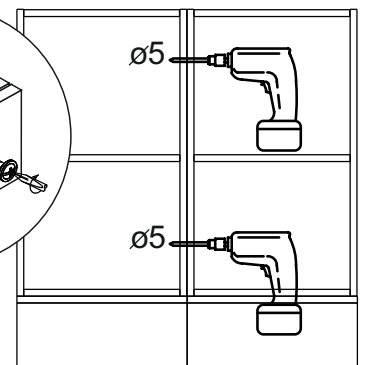

35	150 mm	14	3,5x30	9		48	2x20	24	400 mm	5	7x50	15
4x		4x		2x		25x		3x		14x		1x
34		6	6,3x10,5	18	3,5x15	1		2		72		73
2x		12x		40x		8x		8x		10x		8x

71	∅5	*	
4x		3x	

*Внимание!!! Attention!!! Cabinet Handles

- Europe, Polonez, Loft, Lux - C36
- Princess, Kameliya - FS 186 096
- Vintage - СПА5
- Eva - K17