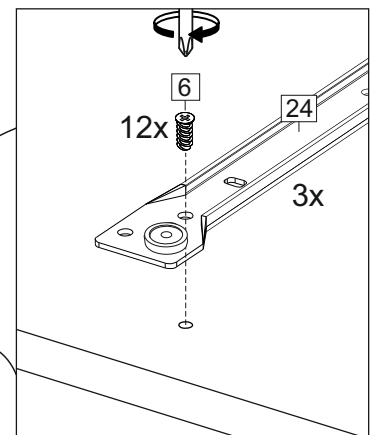

Направляющие роликовые/Runner system single extension