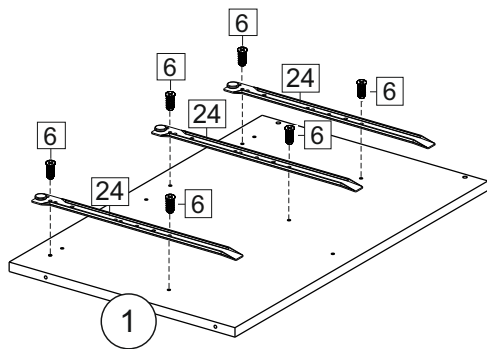

Направляющие роликовые/Runner system single extension