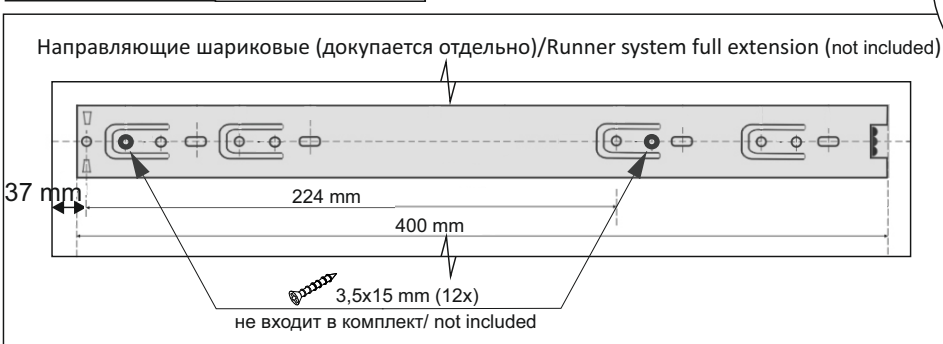

35	150 mm	14	3,5x30	9		48	2x20	24	400 mm	5	7x50	15
4x		4x		2x		25x		3x		14x		1x
34		6	6,3x10,5	18	3,5x15	1		2		72		73
2x		12x		40x		8x		8x		10x		8x

71	∅5	*	
4x		3x	

*Внимание!!! Attention!!! Cabinet Handles

- Europe, Polonez, Loft, Lux - C36
- Princess, Kameliya - FS 186 096
- Vintage - СПА5
- Eva - K17