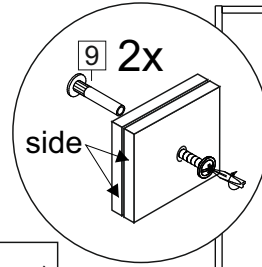

Направляющие роликовые/Runner system single extension