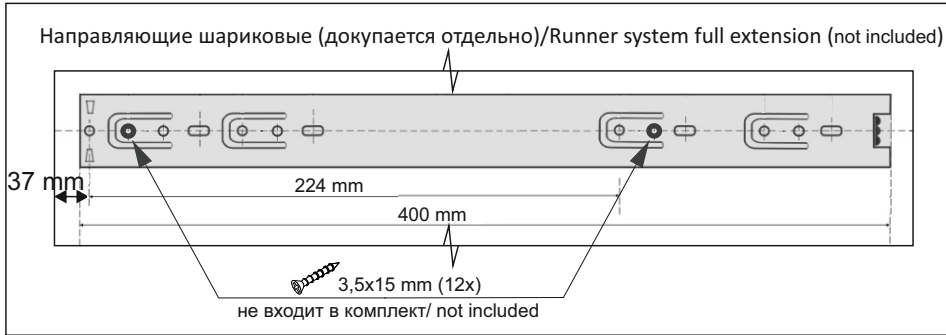

Направляющие роликовые/Runner system single extension