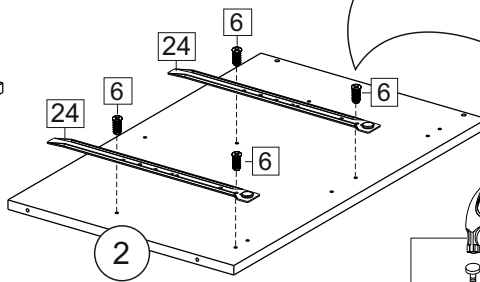

35	150 mm	14	3,5x30	9	48	2x20	24	400 mm	5	7x50	15
34		6	6,3x10,5	18	3,5x15	1	2		72		73

*Внимание!!! Attention!!! Cabinet Handles

Europe, Polonez, Loft, Lux - C36
Princess, Kameliya - FS 186 096
Vintage - СПА5
Eva - K17

Направляющие роликовые/Runner system single extension