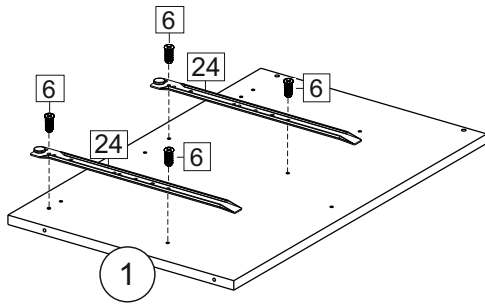

35	150 mm	14	3,5x30	9	48	2x20	24	400 mm	5	7x50	15
34		6	6,3x10,5	18	3,5x15	1	2		72		73

*Внимание!!! Attention!!! Cabinet Handles

Europe, Polonez, Loft, Lux - C36
Princess, Kameliya - FS 186 096
Vintage - СПА5
Eva - K17

Направляющие роликовые/Runner system single extension