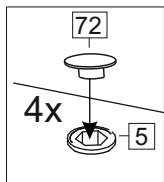

35	150 mm	14	3,5x30	9	48	2x20	24	400 mm	5	7x50	15
34		6	6,3x10,5	18	3,5x15	1	2		72		73

*Внимание!!! Attention!!! Cabinet Handles

Europe, Polonez, Loft, Lux - C36
Princess, Kameliya - FS 186 096
Vintage - СПА5
Eva - K17

Направляющие роликовые/Runner system single extension