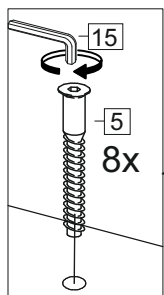

35	150 mm	14	3,5x30	9	48	2x20	24	400 mm	5	7x50	15
34		6	6,3x10,5	18	3,5x15	1	2		72		73

*Внимание!!! Attention!!! Cabinet Handles

Europe, Polonez, Loft, Lux - C36
Princess, Kameliya - FS 186 096
Vintage - СПА5
Eva - K17

Направляющие роликовые/Runner system single extension