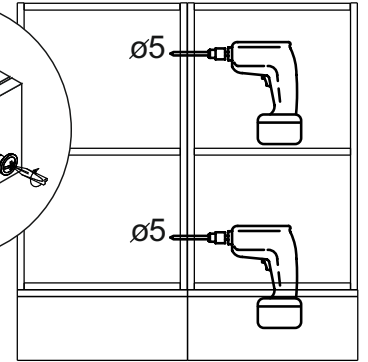

Направляющие роликовые/Runner system single extension