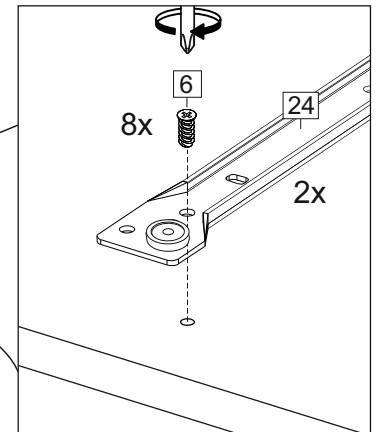

35	150 mm	14	3,5x30	9	48	2x20	24	400 mm	5	7x50	15
34		6	6,3x10,5	18	3,5x15	1	2		72		73

*Внимание!!! Attention!!! Cabinet Handles

Europe, Polonez, Loft, Lux - C36
Princess, Kameliya - FS 186 096
Vintage - СПА5
Eva - K17

Направляющие роликовые/Runner system single extension