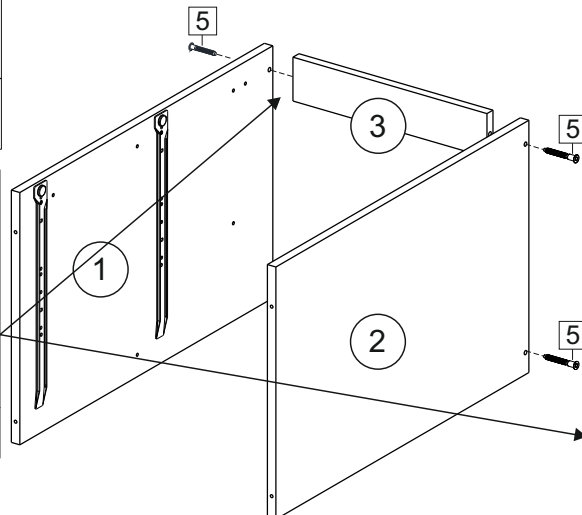

35	150 mm	14	3,5x30	9	48	2x20	24	400 mm	5	7x50	15
34		6	6,3x10,5	18	3,5x15	1	2		72		73

*Внимание!!! Attention!!! Cabinet Handles

Europe, Polonez, Loft, Lux - C36
Princess, Kameliya - FS 186 096
Vintage - СПА5
Eva - K17

Направляющие роликовые/Runner system single extension