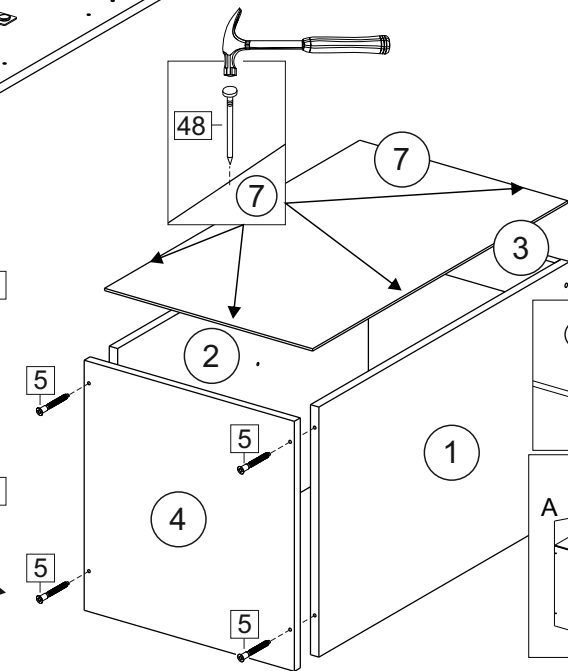

35	150 mm	14	3,5x30	9	48	2x20	24	400 mm	5	7x50	15
34		6	6,3x10,5	18	3,5x15	1	2		72		73

*Внимание!!! Attention!!! Cabinet Handles

Europe, Polonez, Loft, Lux - C36
Princess, Kameliya - FS 186 096
Vintage - СПА5
Eva - K17

Направляющие роликовые/Runner system single extension