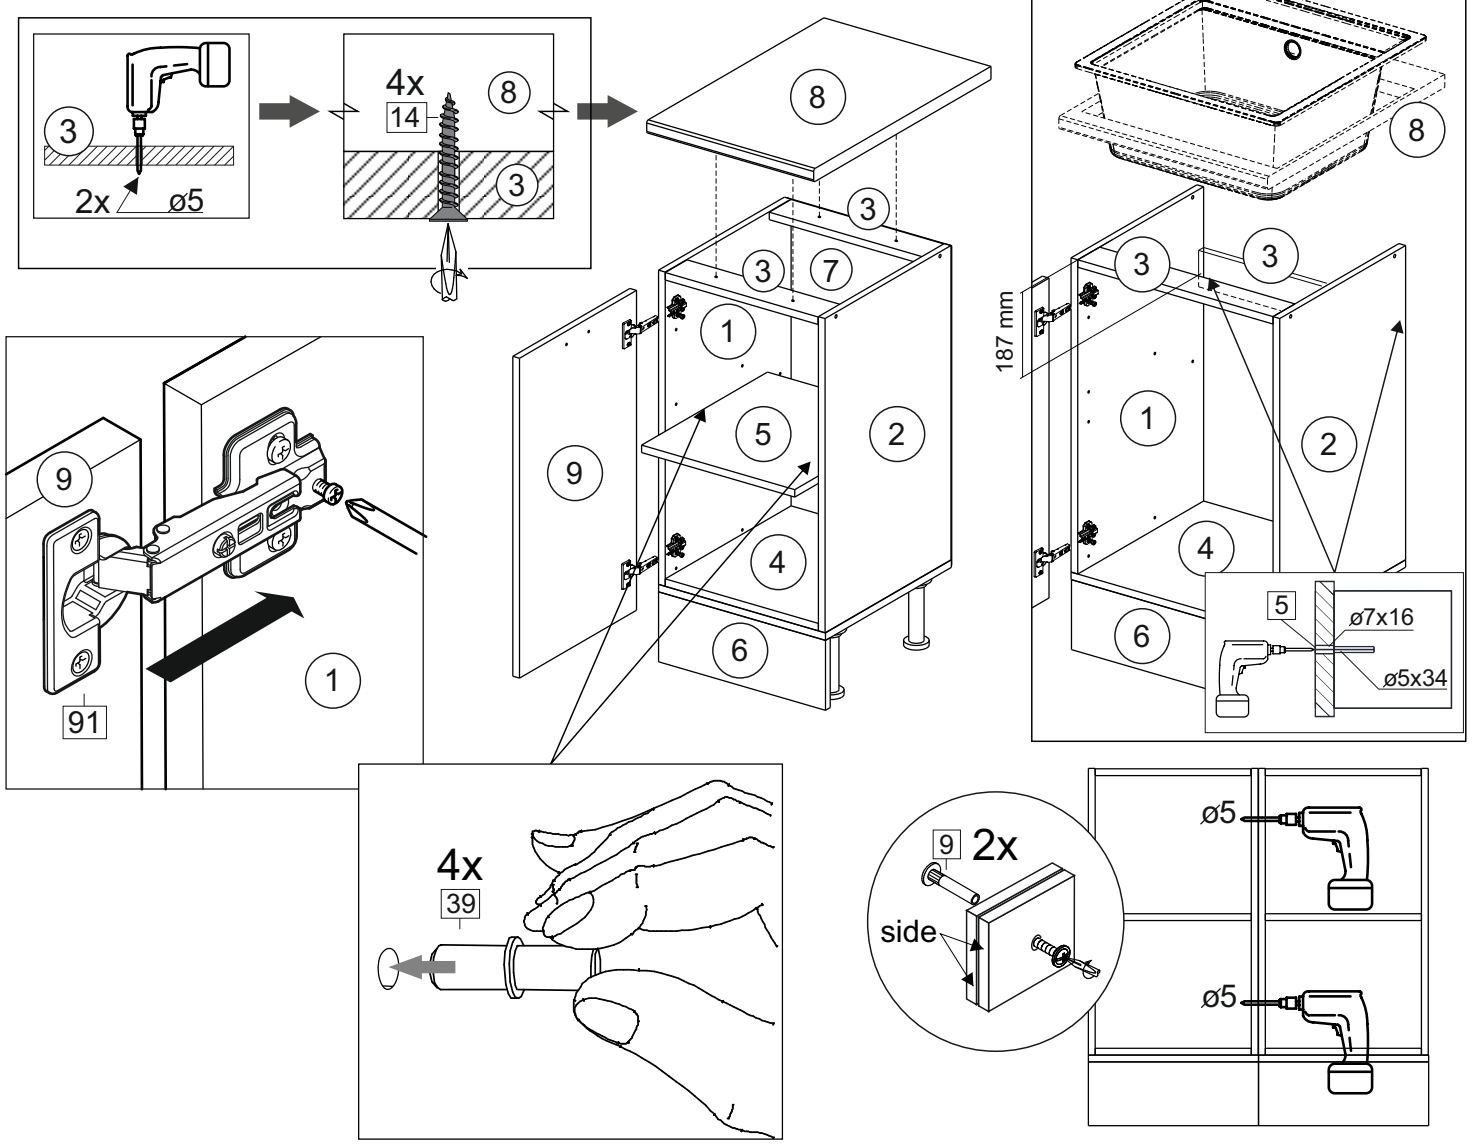

kitchen sink 50, 60