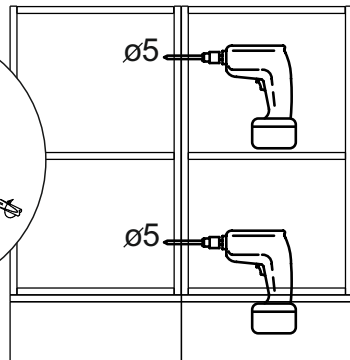

Рачк	Столешница	Worktop	см упак/look at the package	600x600	800x600	Кол-во	№
	Столешница	Worktop	см упак/look at the package	600x600	800x600	1	8

91	A	5	7*50	39	*		35	H 150 mm	
									
4 x			8 x		4 x	2 x		4 x	
34		6	6,3*10,5	18	3,5*15	14	3,5*30	48	2*20
									
2 x			8 x		28 x		4 x		26 x
72		71	5 mm	9		15			
									
4 x			12 x		2 x		1 x		

***Внимание!!! Attention!!! Cabinet Handles**

Europe, Polonez, Loft, Lux - C36

Princess, Kameliya - FS 186 096

Vintage - СПА5

Eva - K17

(PL) Instrukcja montażu

(CZ) Návod k montáži

(D) Montageanleitung