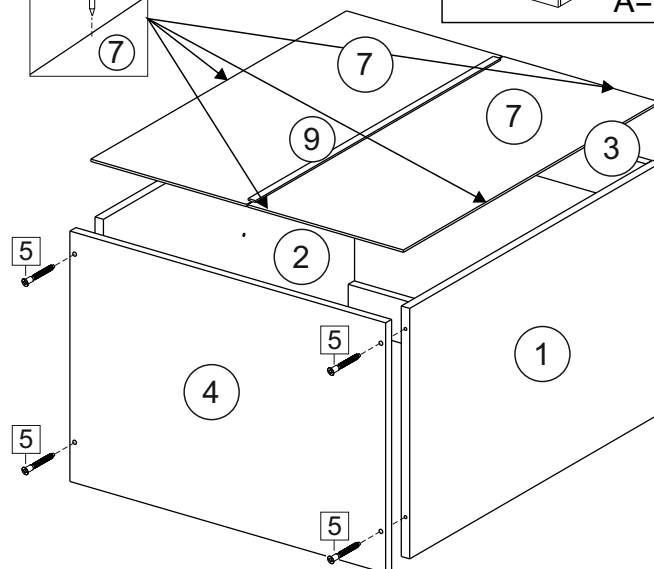

91	A	5	7*50	39	*		35	H 150 mm	
4 x			8 x		4 x	2 x		4 x	
34		6	6,3*10,5	18	3,5*15	14	3,5*30	48	2*20
2 x			8 x		28 x		4 x		26 x
72		71	5 mm	9		15			
4 x			12 x		2 x		1 x		

*Внимание!!! Attention!!! Cabinet Handles

Europe, Polonez, Loft, Lux - C36

Princess, Kameliya - FS 186 096

Vintage - СПА5

Eva - K17