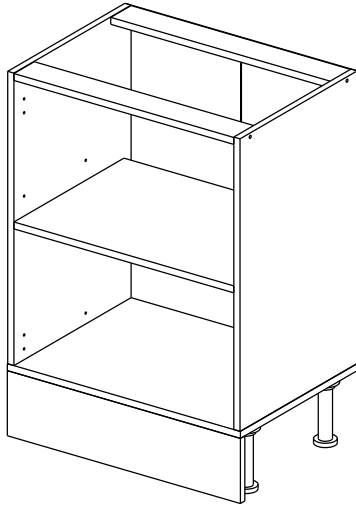

Шкаф-стол напольный 60/80 (также применяется как мойка)
(Kitchen base unit 60/80)

Код ТН ВЭД ЕАЭС

9403 40 100 0
9403 90 300 0

отрезать
и приклеить

корпус - 70СМ80Б / 1620
70СМ60Б / 1619

Комплектовочная ведомость / Set package sheet

Упак/ Package	Наименование	Description	Цвет детали/Décor		Размер / Size, mm		Кол-во/ Quantity	№
					600	800		
Package case	Фурнитура	Furniture/Cabinetry hardware	-	-	-	-	1	-
	Бок левый	Side left	Белый	White	674x426	674x426	1	1
	Бок правый	Side right	Белый	White	674x426	674x426	1	2
	Вязка	Connecting element	Белый	White	566x74	766x74	2	3
	Крышка	Top	Белый	White	600x426	800x426	1	4
	Полка	Shelves	Белый	White	566x400	766x400	1	5
	Цоколь	Socle	Белый	White	152x600	152x800	1	6
Соед. Элемент	Connecting back element	Белый	White	658 мм	658 мм	1	9	

2x

Продается отдельно/Sold separately

Package door/ panel	Створка		Door		см упак/look at the package		Кол-во	№
	ХДФ	Белый	White	686x296	686x396			
	Створка	Door	см упак/look at the package	686x296	686x396	1	6	
	ХДФ	Back element	Белый	White	686x296	686x396	1	5
	Ручка	Hadle	-	-	-	-	1	-
	Заглушка только для ЛЮКС, КАМЕЛИЯ/Cap only for Lux, Kameliya D35 mm						2	-

или/or 1x

Package door/ panel	Створка		Door		см упак/look at the package		Кол-во	№
	ХДФ	Белый	White	686x596	686x596			
	Створка	Door	см упак/look at the package	686x596	686x596	1	10	
	ХДФ	Back element	Белый	White	686x596	686x596	1	7
	Ручка	Hadle	-	-	-	-	1	-
	Заглушка только для ЛЮКС, КАМЕЛИЯ/Cap only for Lux, Kameliya D35 mm						2	-