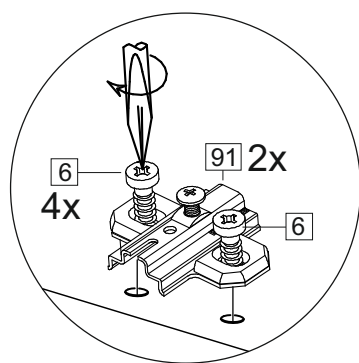

Упак/ Package	Наименование	Description	Цвет детали/Décor		Размер / Size, mm		Кол-во/ Quantity	№
					600	800		
Package case	Фурнитура	Furniture/Cabinetry hardware	-	-	-	-	1	-
	Бок левый	Side left	Белый	White	674x426	674x426	1	1
	Бок правый	Side right	Белый	White	674x426	674x426	1	2
	Вязка	Connecting element	Белый	White	566x74	766x74	2	3
	Крышка	Top	Белый	White	600x426	800x426	1	4
	Полка	Shelves	Белый	White	566x400	766x400	1	5
	Цоколь	Socle	Белый	White	152x600	152x800	1	6
Соед. Элемент	Connecting back element	Белый	White	658 мм	658 мм	1	9	

2x

Продается отдельно/Sold separately

Package door/ panel	Створка		Door		см упак/look at the package		Кол-во	№
	ХДФ	Белый	White	686x296	686x396			
	Створка	Door	см упак/look at the package	686x296	686x396	1	6	
	ХДФ	Back element	Белый	White	686x296	686x396	1	5
	Ручка	Hadle	-	-	-	-	1	-
	Заглушка только для ЛЮКС, КАМЕЛИЯ/Cap only for Lux, Kameliya D35 mm						2	-

или/or 1x

Package door/ panel	Створка		Door		см упак/look at the package		Кол-во	№
	ХДФ	Белый	White	686x596	686x596			
	Створка	Door	см упак/look at the package	686x596	686x596	1	10	
	ХДФ	Back element	Белый	White	686x596	686x596	1	7
	Ручка	Hadle	-	-	-	-	1	-
	Заглушка только для ЛЮКС, КАМЕЛИЯ/Cap only for Lux, Kameliya D35 mm						2	-

Рачк	Столешница	Worktop	см упак/look at the package	600x600	800x600	Кол-во	№
	Столешница	Worktop	см упак/look at the package	600x600	800x600	1	8

91	A	5	7*50	39	*		35	H 150 mm	
									
4 x			8 x		4 x	2 x		4 x	
34		6	6,3*10,5	18	3,5*15	14	3,5*30	48	2*20
									
2 x			8 x		28 x		4 x		26 x
72		71	5 mm	9		15			
									
4 x			12 x		2 x		1 x		