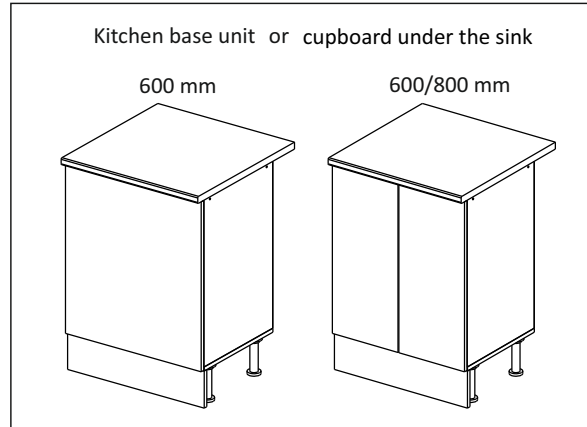

Шкаф-стол напольный 60/80 (также применяется как мойка)
(Kitchen base unit 60/80)

Код ТН ВЭД ЕАЭС

9403 40 100 0
9403 90 300 0

отрезать
и приклеить

корпус - 70СМ80Б / 1620
70СМ60Б / 1619

Комплектовочная ведомость / Set package sheet

Упак/ Package	Наименование	Description	Цвет детали/Décor		Размер / Size, mm		Кол-во/ Quantity	№
					600	800		
Package case	Фурнитура	Furniture/Cabinetry hardware	-	-	-	-	1	-
	Бок левый	Side left	Белый	White	674x426	674x426	1	1
	Бок правый	Side right	Белый	White	674x426	674x426	1	2
	Вязка	Connecting element	Белый	White	566x74	766x74	2	3
	Крышка	Top	Белый	White	600x426	800x426	1	4
	Полка	Shelves	Белый	White	566x400	766x400	1	5
	Цоколь	Socle	Белый	White	152x600	152x800	1	6
Соед. Элемент	Connecting back element	Белый	White	658 мм	658 мм	1	9	

Рачк	Столешница	Worktop	см упак/look at the package	600x600	800x600	Кол-во	№
	Столешница	Worktop	см упак/look at the package	600x600	800x600	1	8

91	A	5	7*50	39	*		35	H 150 mm	
									
4 x			8 x		4 x	2 x		4 x	
34		6	6,3*10,5	18	3,5*15	14	3,5*30	48	2*20
									
2 x			8 x		28 x		4 x		26 x
72		71	5 mm	9		15			
									
4 x			12 x		2 x		1 x		