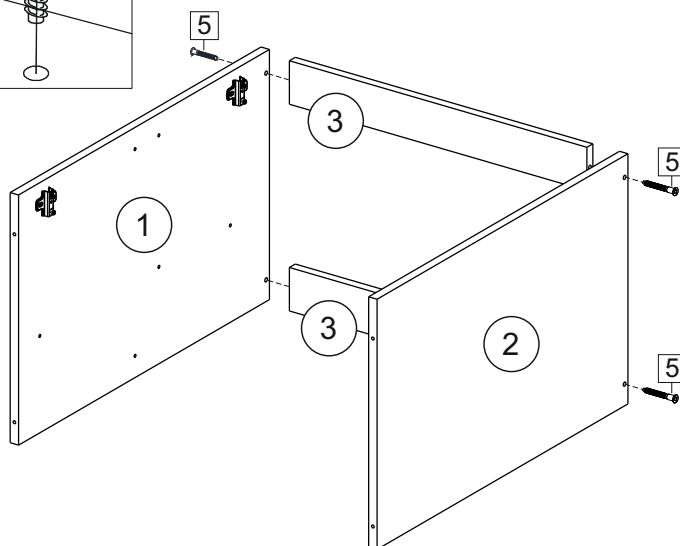

91	A	5	7*50	39	*		35	H 150 mm	
4 x			8 x		4 x	2 x		4 x	
34		6	6,3*10,5	18	3,5*15	14	3,5*30	48	2*20
2 x			8 x		28 x		4 x		26 x
72		71	5 mm	9		15			
4 x			12 x		2 x		1 x		

*Внимание!!! Attention!!! Cabinet Handles

Europe, Polonez, Loft, Lux - C36

Princess, Kameliya - FS 186 096

Vintage - СПА5

Eva - K17