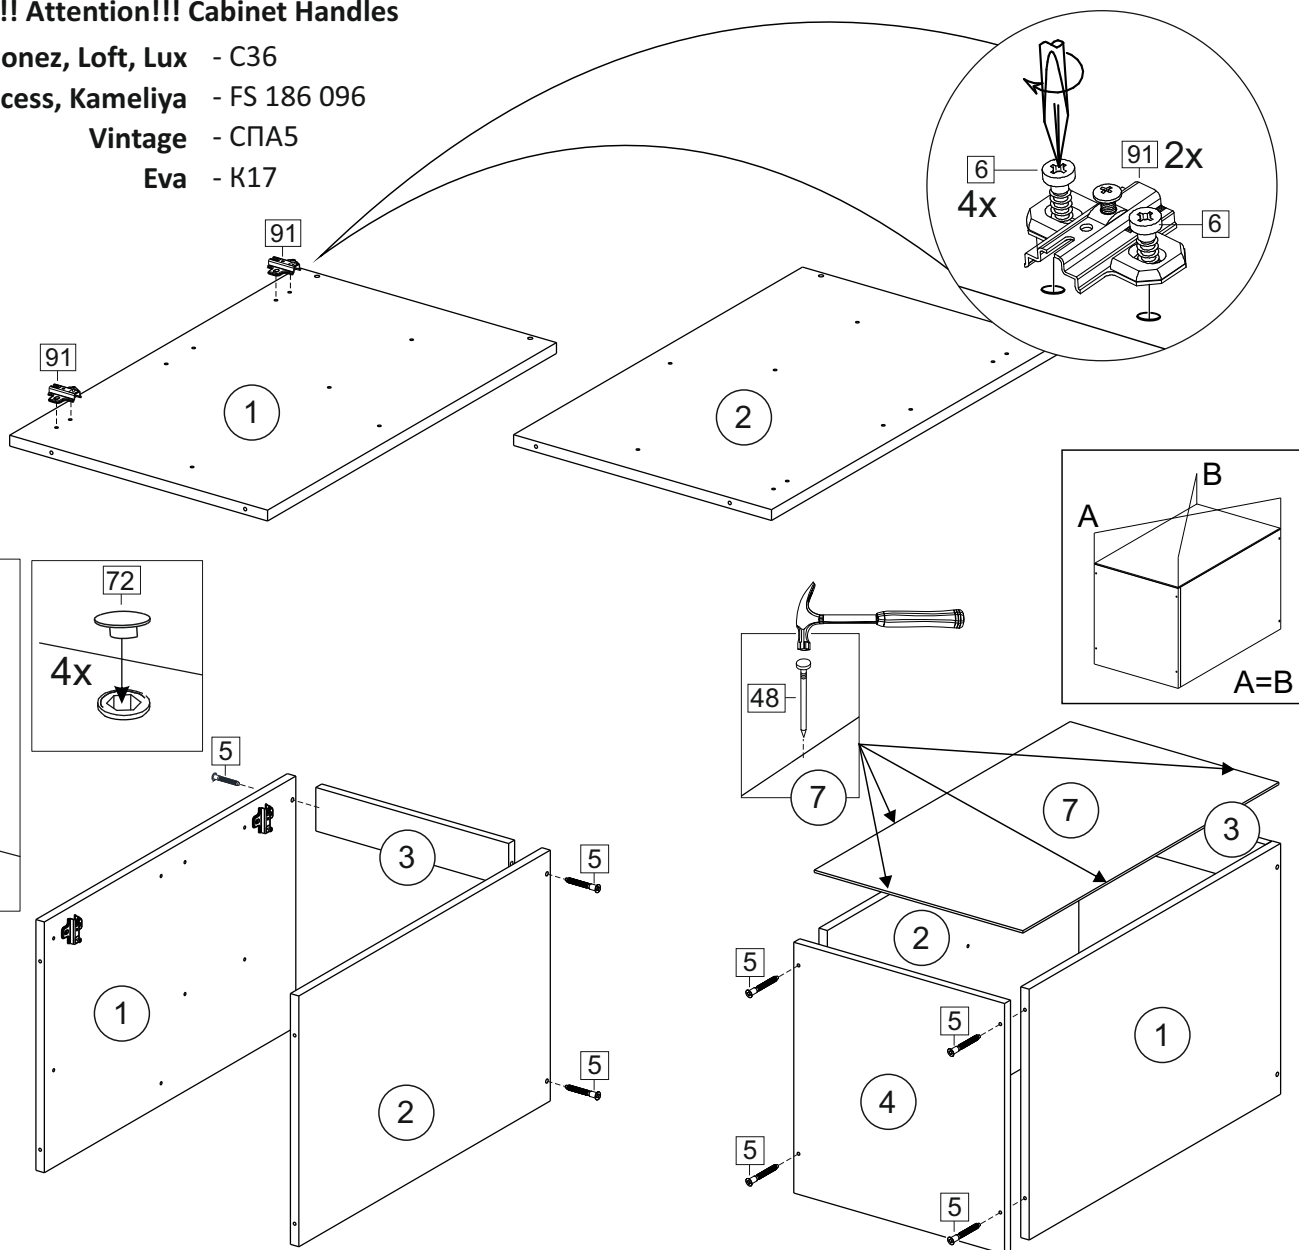

91	A	5	7*50	39	*		35	H 150 mm	
2 x		8 x		4 x		1 x	4 x		
34		6	6,3*10,5	18	3,5*15	14	3,5*30	48	2*20
2 x		4 x		24 x		4 x	20 x		
72		71		9		15			
4 x		18 x		2 x		1 x			

*Внимание!!! Attention!!! Cabinet Handles

- Europe, Polonez, Loft, Lux - C36
- Princess, Kameliya - FS 186 096
- Vintage - СПА5
- Eva - K17