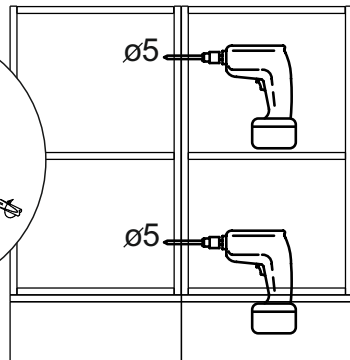

Пак	Столешница	Worktop	см упак/look at the package	600x600	800x600	1	8

91	A	5	7*50	39	*		35	H 150 mm	
									
4 x			8 x		4 x	2 x		4 x	
34		6	6,3*10,5	18	3,5*15	14	3,5*30	48	2*20
									
2 x			8 x		28 x		4 x		26 x
72		71	5 mm	9		15			
									
4 x			12 x		2 x		1 x		

**\*Внимание!!! Attention!!! Cabinet Handles**

Europe, Polonez, Loft, Lux - C36

Princess, Kameliya - FS 186 096

Vintage - СПА5

Eva - K17

(PL) Instrukcja montażu

(CZ) Návod k montáži

(D) Montageanleitung