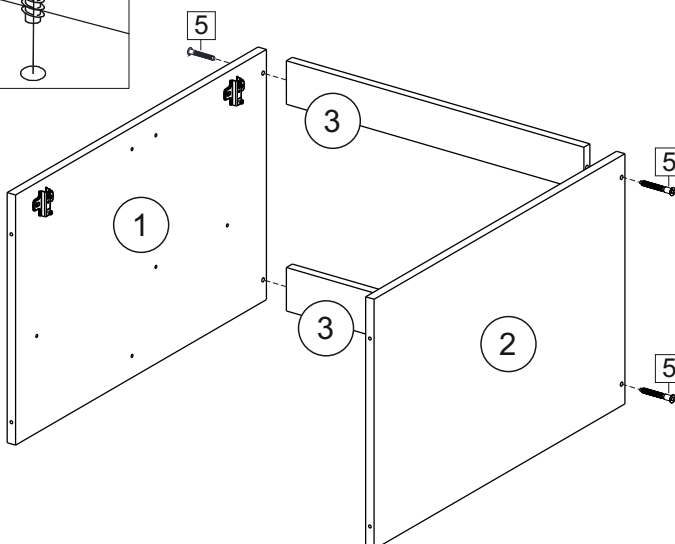

91	A	5	7*50	39	*		35	H 150 mm	
4 x			8 x		4 x	2 x		4 x	
34		6	6,3*10,5	18	3,5*15	14	3,5*30	48	2*20
2 x			8 x		28 x		4 x		26 x
72		71	5 mm	9		15			
4 x			12 x		2 x		1 x		

*Внимание!!! Attention!!! Cabinet Handles

Europe, Polonez, Loft, Lux - C36

Princess, Kameliya - FS 186 096

Vintage - СПА5

Eva - K17