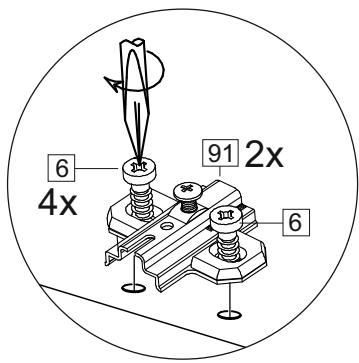

**Комплектовочная ведомость / Set package sheet**

Упак/ Package	Наименование	Description	Цвет детали/Décor		Размер / Size, mm		Кол-во/ Quantity	№
					600	800		
Package case	Фурнитура	Furniture/Cabinetry hardware	-	-	-	-	1	-
	Бок левый	Side left	Белый	White	674x426	674x426	1	1
	Бок правый	Side right	Белый	White	674x426	674x426	1	2
	Вязка	Connecting element	Белый	White	566x74	766x74	2	3
	Крышка	Top	Белый	White	600x426	800x426	1	4
	Полка	Shelves	Белый	White	566x400	766x400	1	5
	Цоколь	Socle	Белый	White	152x600	152x800	1	6
Соед. Элемент	Connecting back element	Белый	White	658 мм	658 мм	1	9	

**2x**

Продается отдельно/Sold separately

Package door/ panel	Створка		см упак/look at the package	686x296	686x396	1	6	
	Дверь	Дверь						
Package door/ panel	ХДФ	Back element	Белый	White	686x296	686x396	1	5
	Ручка	Hadle	-	-	-	-	1	-
	Заглушка только для ЛЮКС, КАМЕЛИЯ/Cap only for Lux, Kameliya D35 mm						2	-

**или/or 1x**

Package door/ panel	Створка		см упак/look at the package	686x596	1	10	
	Дверь	Дверь					
Package door/ panel	ХДФ	Back element	Белый	White	686x596	1	7
	Ручка	Hadle	-	-	-	1	-
	Заглушка только для ЛЮКС, КАМЕЛИЯ/Cap only for Lux, Kameliya D35 mm						2

Пак	Столешница	Worktop	см упак/look at the package	600x600	800x600	1	8

91	A	5	7*50	39	*		35	H 150 mm	
									
4 x			8 x		4 x	2 x		4 x	
34		6	6,3*10,5	18	3,5*15	14	3,5*30	48	2*20
									
2 x			8 x		28 x		4 x		26 x
72		71	5 mm	9		15			
									
4 x			12 x		2 x		1 x		