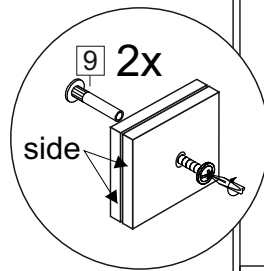

Пак	Столешница	Worktop	см упак/look at the package	600x600	800x600	1	8

91	A	5	7*50	39	*		35	H 150 mm	
									
4 x			8 x		4 x	2 x		4 x	
34		6	6,3*10,5	18	3,5*15	14	3,5*30	48	2*20
									
2 x			8 x		28 x		4 x		26 x
72		71	5 mm	9		15			
									
4 x			12 x		2 x		1 x		

**\*Внимание!!! Attention!!! Cabinet Handles**

Europe, Polonez, Loft, Lux - C36

Princess, Kameliya - FS 186 096

Vintage - СПА5

Eva - K17

(PL) Instrukcja montażu

(CZ) Návod k montáži

(D) Montageanleitung