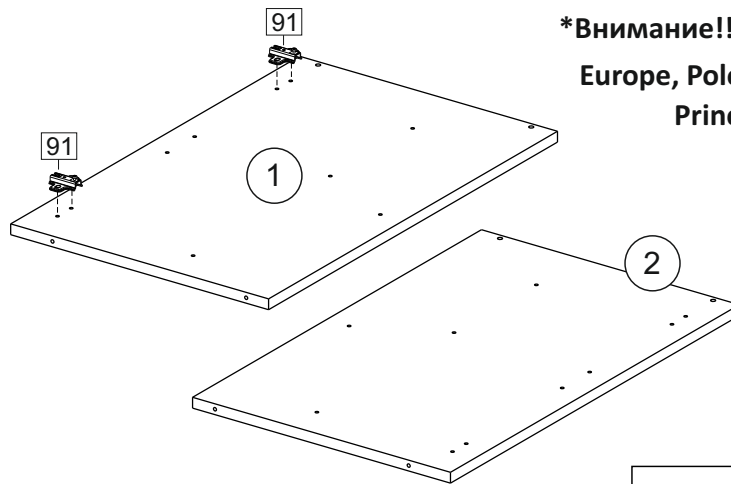

**Комплектовочная ведомость / Set package sheet**

Упак/ Package	Наименование	Description	Цвет детали/Décor		Размер / Size, mm		Кол-во/ Quantity	№
					600	800		
Package case	Фурнитура	Furniture/Cabinetry hardware	-	-	-	-	1	-
	Бок левый	Side left	Белый	White	674x426	674x426	1	1
	Бок правый	Side right	Белый	White	674x426	674x426	1	2
	Вязка	Connecting element	Белый	White	566x74	766x74	2	3
	Крышка	Top	Белый	White	600x426	800x426	1	4
	Полка	Shelves	Белый	White	566x400	766x400	1	5
	Цоколь	Socle	Белый	White	152x600	152x800	1	6
Соед. Элемент	Connecting back element	Белый	White	658 мм	658 мм	1	9	

**2x**

Продается отдельно/Sold separately

Package door/ panel	Створка		см упак/look at the package	686x296	686x396	1	6	
	Дверь	Дверь						
Package door/ panel	ХДФ	Back element	Белый	White	686x296	686x396	1	5
	Ручка	Hadle	-	-	-	-	1	-
	Заглушка только для ЛЮКС, КАМЕЛИЯ/Cap only for Lux, Kameliya D35 mm						2	-

Пак	Столешница	Worktop	см упак/look at the package	600x600	800x600	1	8

91	A	5	7*50	39	*		35	H 150 mm	
									
4 x			8 x		4 x	2 x		4 x	
34		6	6,3*10,5	18	3,5*15	14	3,5*30	48	2*20
									
2 x			8 x		28 x		4 x		26 x
72		71	5 mm	9		15			
									
4 x			12 x		2 x		1 x		