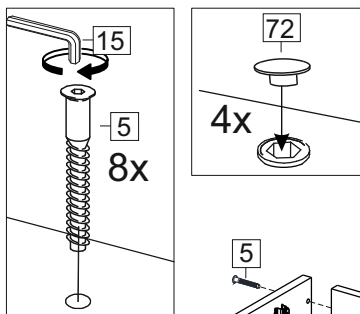

91	A	5	7*50	39	*		35	H 150 mm	
4 x			8 x		4 x	2 x		4 x	
34		6	6,3*10,5	18	3,5*15	14	3,5*30	48	2*20
2 x			8 x		28 x		4 x		26 x
72		71	5 mm	9		15			
4 x			12 x		2 x		1 x		

*Внимание!!! Attention!!! Cabinet Handles

Europe, Polonez, Loft, Lux - C36

Princess, Kameliya - FS 186 096

Vintage - СПА5

Eva - K17