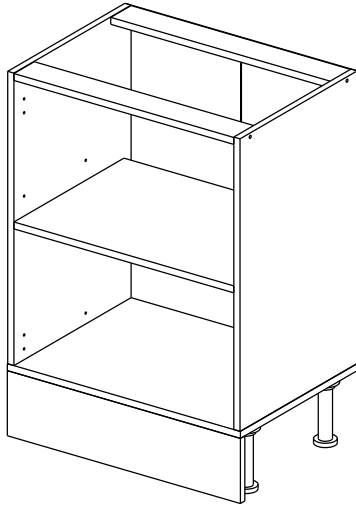

**Шкаф-стол напольный 60/80** (также применяется как мойка)  
(Kitchen base unit 60/80)

Код ТН ВЭД ЕАЭС

9403 40 100 0  
9403 90 300 0

отрезать  
и приклеить

		
600/ 800	840	430

корпус - 70СМ80Б / 1620  
70СМ60Б / 1619

**Комплектовочная ведомость / Set package sheet**

Упак/ Package	Наименование	Description	Цвет детали/Décor		Размер / Size, mm		Кол-во/ Quantity	№
					600	800		
Package case	Фурнитура	Furniture/Cabinetry hardware	-	-	-	-	1	-
	Бок левый	Side left	Белый	White	674x426	674x426	1	1
	Бок правый	Side right	Белый	White	674x426	674x426	1	2
	Вязка	Connecting element	Белый	White	566x74	766x74	2	3
	Крышка	Top	Белый	White	600x426	800x426	1	4
	Полка	Shelves	Белый	White	566x400	766x400	1	5
	Цоколь	Socle	Белый	White	152x600	152x800	1	6
Соед. Элемент	Connecting back element	Белый	White	658 мм	658 мм	1	9	

**2x**

Продается отдельно/Sold separately

Package door/ panel	Створка		см упак/look at the package	686x296	686x396	1	6	
	Дверь	Дверь						
Package door/ panel	ХДФ	Back element	Белый	White	686x296	686x396	1	5
	Ручка	Hadle	-	-	-	-	1	-
	Заглушка только для ЛЮКС, КАМЕЛИЯ/Cap only for Lux, Kameliya D35 mm						2	-

Пак	Столешница	Worktop	см упак/look at the package	600x600	800x600	1	8

91	A	5	7*50	39	*		35	H 150 mm	
									
4 x			8 x		4 x	2 x		4 x	
34		6	6,3*10,5	18	3,5*15	14	3,5*30	48	2*20
									
2 x			8 x		28 x		4 x		26 x
72		71	5 mm	9		15			
									
4 x			12 x		2 x		1 x		