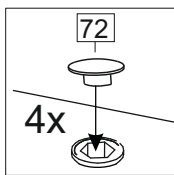

91	A	5	7*50	39	*		35	H 150 mm	
4 x			8 x		4 x	2 x		4 x	
34		6	6,3*10,5	18	3,5*15	14	3,5*30	48	2*20
2 x			8 x		28 x		4 x		26 x
72		71	5 mm	9		15			
4 x			12 x		2 x		1 x		

*Внимание!!! Attention!!! Cabinet Handles

Europe, Polonez, Loft, Lux - C36

Princess, Kameliya - FS 186 096

Vintage - СПА5

Eva - K17