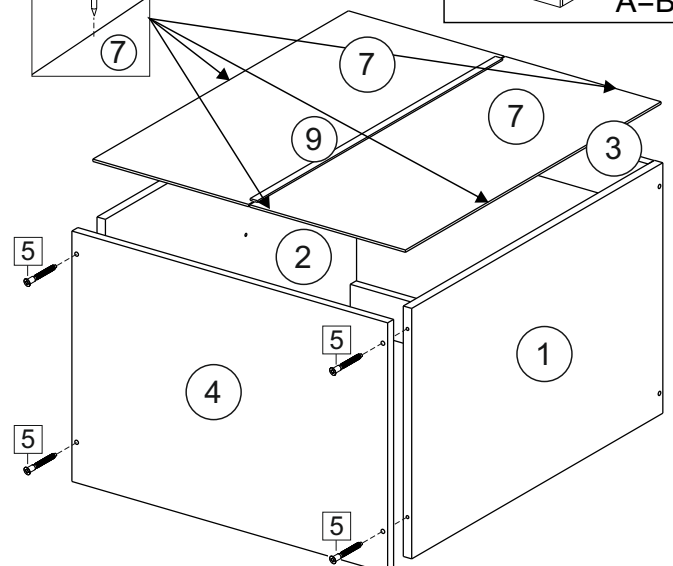

91	A	5	7*50	39	*		35	H 150 mm	
4 x			8 x		4 x	2 x		4 x	
34		6	6,3*10,5	18	3,5*15	14	3,5*30	48	2*20
2 x			8 x		28 x		4 x		26 x
72		71	5 mm	9		15			
4 x			12 x		2 x		1 x		

*Внимание!!! Attention!!! Cabinet Handles

Europe, Polonez, Loft, Lux - C36

Princess, Kameliya - FS 186 096

Vintage - СПА5

Eva - K17