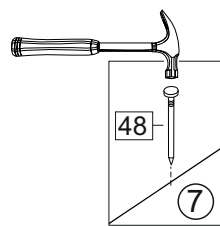

91	A	5	7*50	39	*		35	H 150 mm	
4 x			8 x		4 x	2 x		4 x	
34		6	6,3*10,5	18	3,5*15	14	3,5*30	48	2*20
2 x			8 x		28 x		4 x		26 x
72		71	5 mm	9		15			
4 x			12 x		2 x		1 x		

*Внимание!!! Attention!!! Cabinet Handles

Europe, Polonez, Loft, Lux - C36

Princess, Kameliya - FS 186 096

Vintage - СПА5

Eva - K17