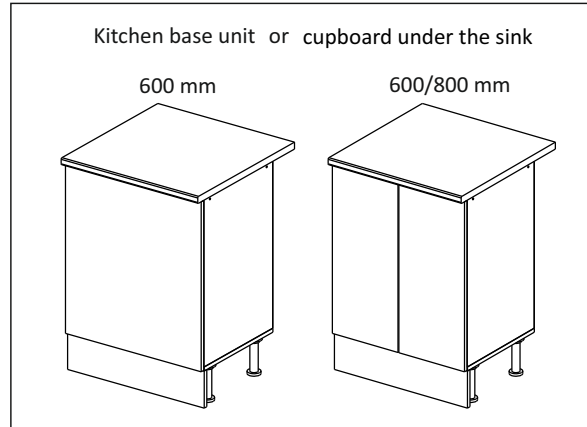

**Шкаф-стол напольный 60/80** (также применяется как мойка)  
(Kitchen base unit 60/80)

Код ТН ВЭД ЕАЭС

9403 40 100 0  
9403 90 300 0

отрезать  
и приклеить

		
600/ 800	840	430

корпус - 70СМ80Б / 1620  
70СМ60Б / 1619

**Комплектовочная ведомость / Set package sheet**

Упак/ Package	Наименование	Description	Цвет детали/Décor		Размер / Size, mm		Кол-во/ Quantity	№
					600	800		
Package case	Фурнитура	Furniture/Cabinetry hardware	-	-	-	-	1	-
	Бок левый	Side left	Белый	White	674x426	674x426	1	1
	Бок правый	Side right	Белый	White	674x426	674x426	1	2
	Вязка	Connecting element	Белый	White	566x74	766x74	2	3
	Крышка	Top	Белый	White	600x426	800x426	1	4
	Полка	Shelves	Белый	White	566x400	766x400	1	5
	Цоколь	Socle	Белый	White	152x600	152x800	1	6
Соед. Элемент	Connecting back element	Белый	White	658 мм	658 мм	1	9	

Пак	Столешница	Worktop	см упак/look at the package	600x600	800x600	1	8

91	A	5	7*50	39	*		35	H 150 mm	
									
4 x			8 x		4 x	2 x		4 x	
34		6	6,3*10,5	18	3,5*15	14	3,5*30	48	2*20
									
2 x			8 x		28 x		4 x		26 x
72		71	5 mm	9		15			
									
4 x			12 x		2 x		1 x		