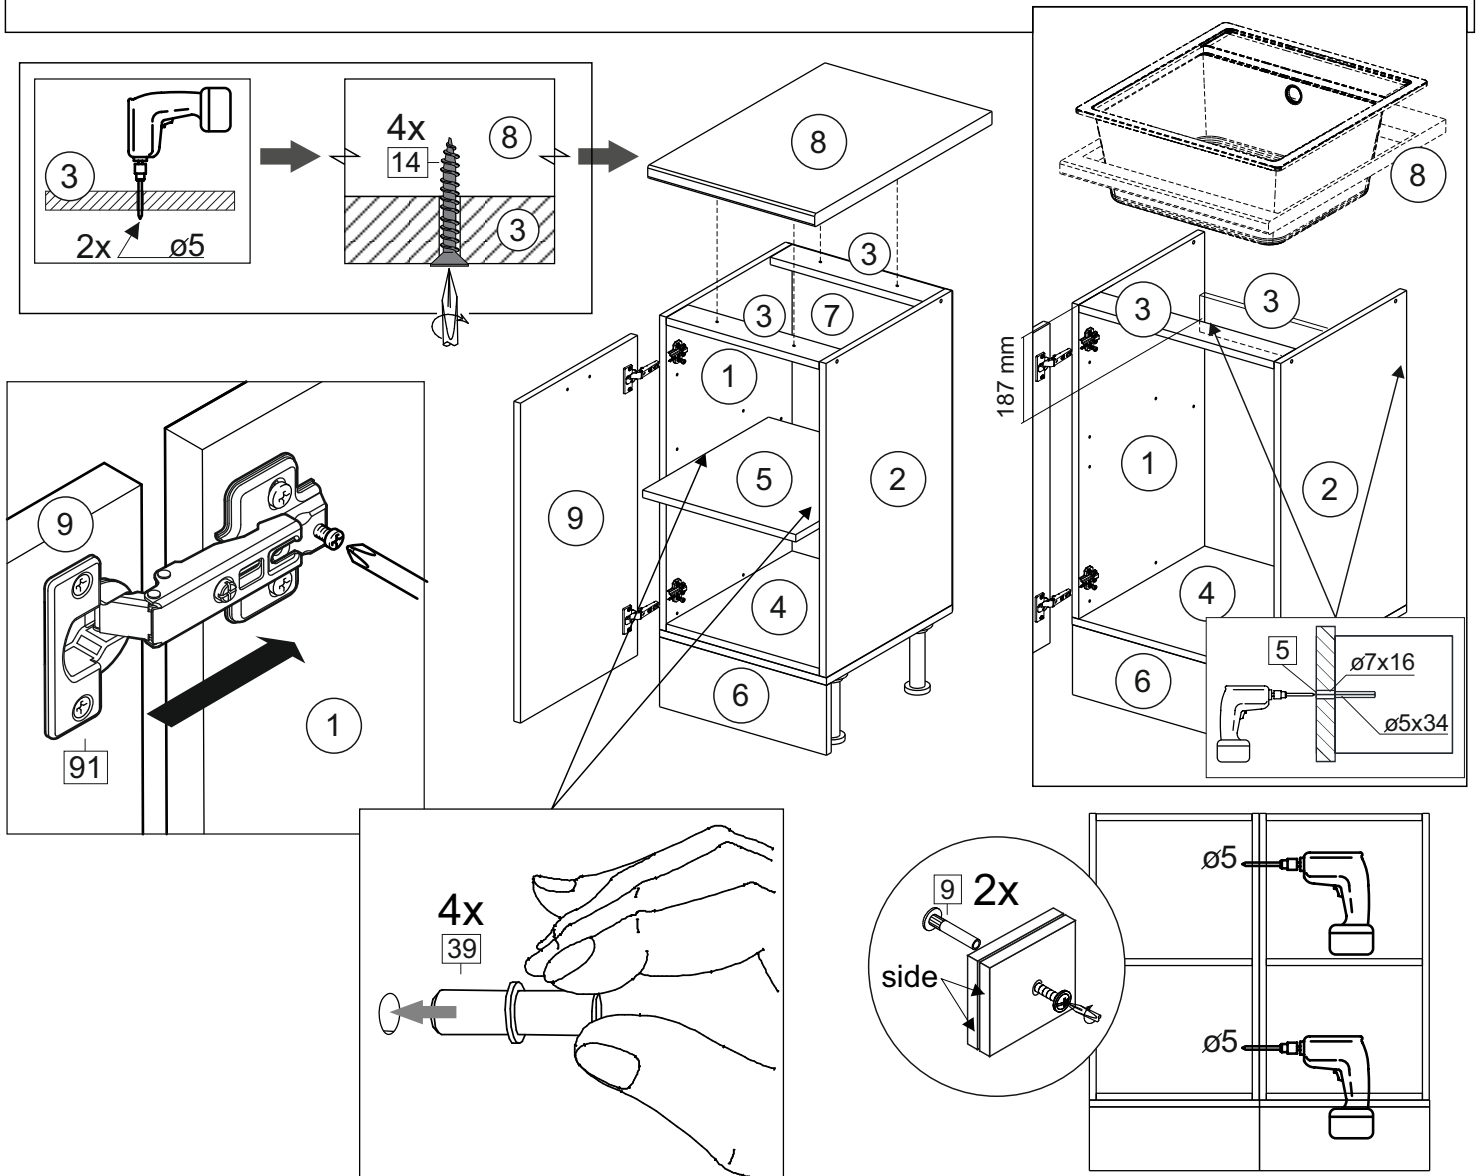

***Внимание!!! Attention!!! Cabinet Handles**

Europe, Polonez, Loft, Lux - C36

Princess, Kameliya - FS 186 096

Vintage - СПА5

Eva - K17

kitchen sink 50, 60

(PL) Instrukcja montażu

(CZ) Návod k montáži