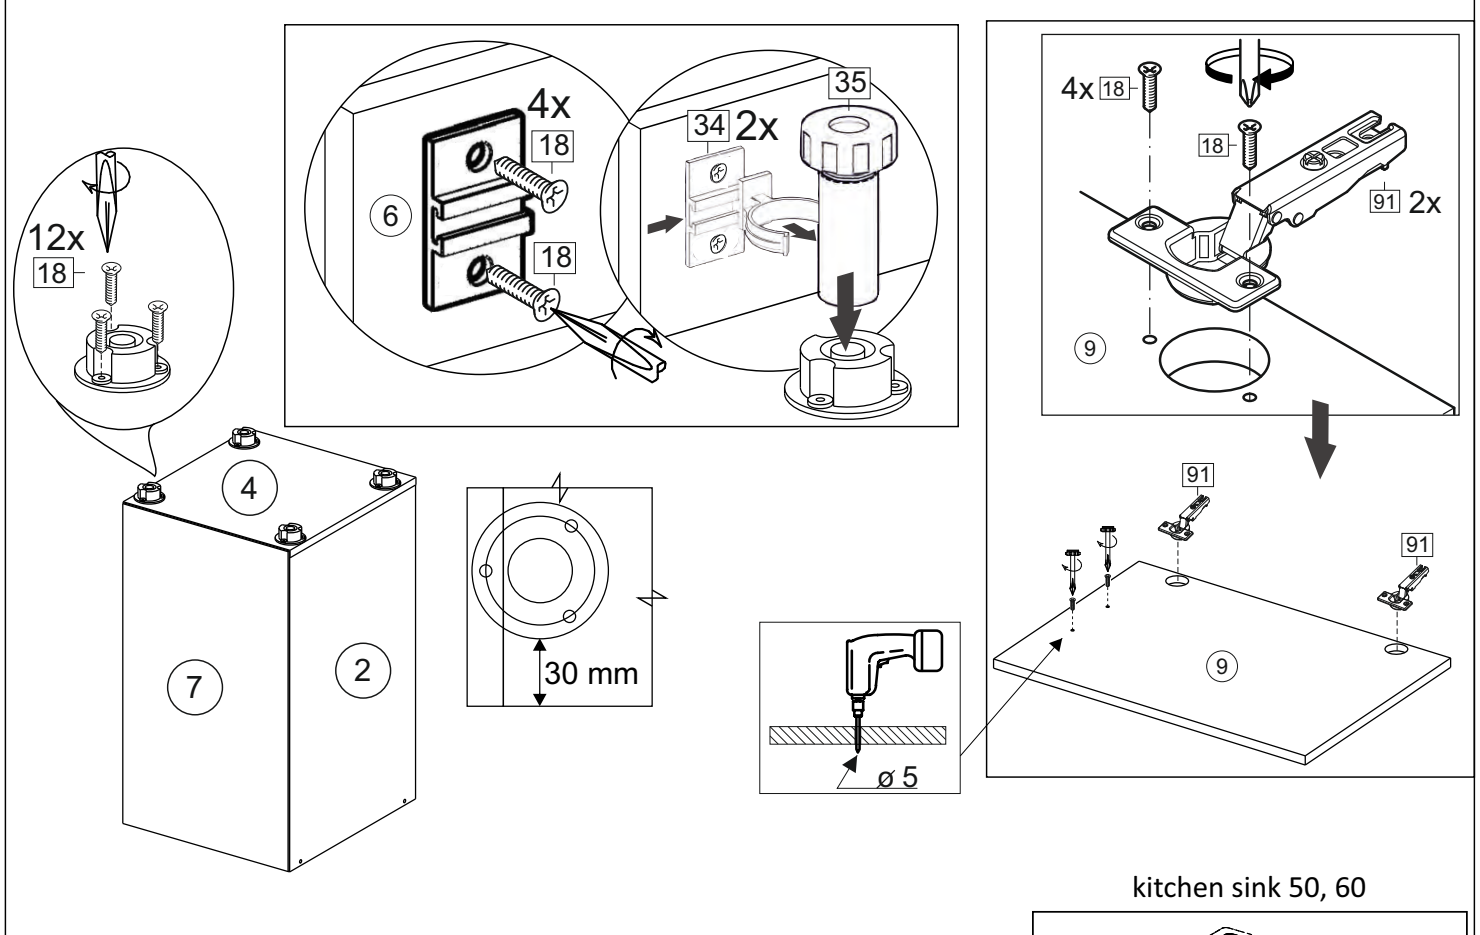

***Внимание!!! Attention!!! Cabinet Handles**

Europe, Polonez, Loft, Lux - C36

Princess, Kameliya - FS 186 096

Vintage - СПА5

Eva - K17

kitchen sink 50, 60

(PL) Instrukcja montażu

(CZ) Návod k montáži