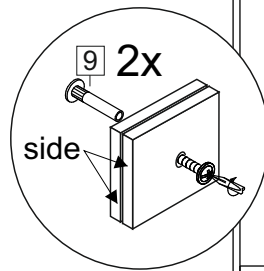

Пак	Столешница	Worktop	см упак/look at the package	600x600	800x600	1	8

91	A	5	7*50	39	*		35	H 150 mm	
									
4 x			8 x		4 x	2 x		4 x	
34		6	6,3*10,5	18	3,5*15	14	3,5*30	48	2*20
									
2 x			8 x		28 x		4 x	26 x	
72		71	5 mm	9		15			
									
4 x		12 x		2 x		1 x			

***Внимание!!! Attention!!! Cabinet Handles**

Europe, Polonez, Loft, Lux - C36

Princess, Kameliya - FS 186 096

Vintage - СПА5

Eva - K17

(PL) Instrukcja montażu

(CZ) Návod k montáži

(D) Montageanleitung