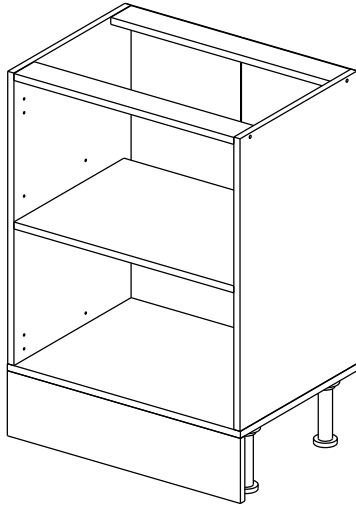

Шкаф-стол напольный 60/80 (также применяется как мойка)
(Kitchen base unit 60/80)

Код ТН ВЭД ЕАЭС

9403 40 100 0
9403 90 300 0

отрезать
и приклеить

		
600/ 800	840	430

корпус - 70СМ80Б / 1620
70СМ60Б / 1619

Комплектовочная ведомость / Set package sheet

Упак/ Package	Наименование	Description	Цвет детали/Décor		Размер / Size, mm		Кол-во/ Quantity	№
					600	800		
Package case	Фурнитура	Furniture/Cabinetry hardware	-	-	-	-	1	-
	Бок левый	Side left	Белый	White	674x426	674x426	1	1
	Бок правый	Side right	Белый	White	674x426	674x426	1	2
	Вязка	Connecting element	Белый	White	566x74	766x74	2	3
	Крышка	Top	Белый	White	600x426	800x426	1	4
	Полка	Shelves	Белый	White	566x400	766x400	1	5
	Цоколь	Socle	Белый	White	152x600	152x800	1	6
Соед. Элемент	Connecting back element	Белый	White	658 мм	658 мм	1	9	

2x

Продается отдельно/Sold separately

Package door/ panel	Створка		см упак/look at the package	686x296	686x396	1	6	
	Дверь	Дверь						
Package door/ panel	ХДФ	Back element	Белый	White	686x296	686x396	1	5
	Ручка	Hadle	-	-	-	-	1	-
	Заглушка только для ЛЮКС, КАМЕЛИЯ/Cap only for Lux, Kameliya D35 mm						2	-

Пак	Столешница	Worktop	см упак/look at the package	600x600	800x600	1	8

91	A	5	7*50	39	*		35	H 150 mm	
									
4 x			8 x		4 x	2 x		4 x	
34		6	6,3*10,5	18	3,5*15	14	3,5*30	48	2*20
									
2 x			8 x		28 x		4 x	26 x	
72		71	5 mm	9		15			
									
4 x		12 x		2 x		1 x			