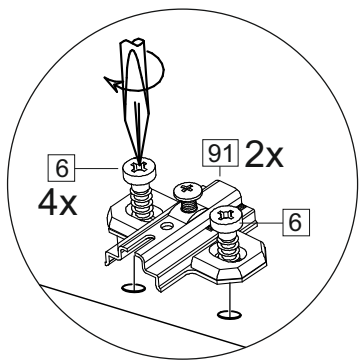

Комплектовочная ведомость / Set package sheet

Упак/ Package	Наименование	Description	Цвет детали/Décor		Размер / Size, mm		Кол-во/ Quantity	№
					600	800		
Package case	Фурнитура	Furniture/Cabinetry hardware	-	-	-	-	1	-
	Бок левый	Side left	Белый	White	674x426	674x426	1	1
	Бок правый	Side right	Белый	White	674x426	674x426	1	2
	Вязка	Connecting element	Белый	White	566x74	766x74	2	3
	Крышка	Top	Белый	White	600x426	800x426	1	4
	Полка	Shelves	Белый	White	566x400	766x400	1	5
	Цоколь	Socle	Белый	White	152x600	152x800	1	6
Соед. Элемент	Connecting back element	Белый	White	658 мм	658 мм	1	9	

2x

Продается отдельно/Sold separately

Package door/ panel	Створка		см упак/look at the package	686x296	686x396	1	6	
	Дверь	Дверь						
Package door/ panel	ХДФ	Back element	Белый	White	686x296	686x396	1	5
	Ручка	Hadle	-	-	-	-	1	-
	Заглушка только для ЛЮКС, КАМЕЛИЯ/Cap only for Lux, Kameliya D35 mm						2	-

или/or 1x

Package door/ panel	Створка		см упак/look at the package	686x596	1	10	
	Дверь	Дверь					
Package door/ panel	ХДФ	Back element	Белый	White	686x596	1	7
	Ручка	Hadle	-	-	-	1	-
	Заглушка только для ЛЮКС, КАМЕЛИЯ/Cap only for Lux, Kameliya D35 mm						2

Пак	Столешница	Worktop	см упак/look at the package	600x600	800x600	1	8

91	A	5	7*50	39	*		35	H 150 mm	
									
4 x			8 x		4 x	2 x		4 x	
34		6	6,3*10,5	18	3,5*15	14	3,5*30	48	2*20
									
2 x			8 x		28 x		4 x	26 x	
72		71	5 mm	9		15			
									
4 x		12 x		2 x		1 x			