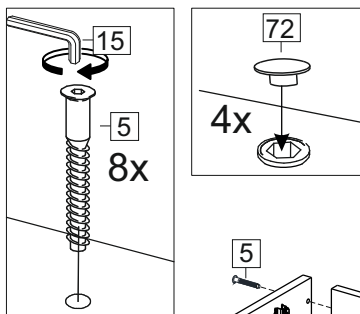

91	A	5	7*50	39	*		35	H 150 mm	
4 x			8 x		4 x	2 x		4 x	
34		6	6,3*10,5	18	3,5*15	14	3,5*30	48	2*20
2 x			8 x		28 x		4 x	26 x	
72		71	5 mm	9		15			
4 x		12 x		2 x		1 x			

*Внимание!!! Attention!!! Cabinet Handles

Europe, Polonez, Loft, Lux - C36

Princess, Kameliya - FS 186 096

Vintage - СПА5

Eva - K17