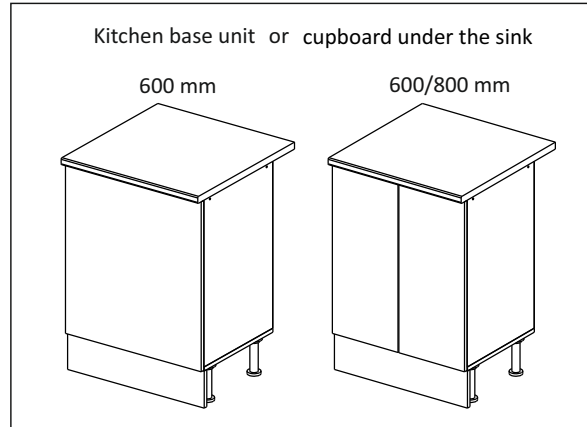

Шкаф-стол напольный 60/80 (также применяется как мойка)
(Kitchen base unit 60/80)

Код ТН ВЭД ЕАЭС

9403 40 100 0
9403 90 300 0

отрезать
и приклеить

		
600/ 800	840	430

корпус - 70СМ80Б / 1620
70СМ60Б / 1619

Комплектовочная ведомость / Set package sheet

Упак/ Package	Наименование	Description	Цвет детали/Décor		Размер / Size, mm		Кол-во/ Quantity	№
					600	800		
Package case	Фурнитура	Furniture/Cabinetry hardware	-	-	-	-	1	-
	Бок левый	Side left	Белый	White	674x426	674x426	1	1
	Бок правый	Side right	Белый	White	674x426	674x426	1	2
	Вязка	Connecting element	Белый	White	566x74	766x74	2	3
	Крышка	Top	Белый	White	600x426	800x426	1	4
	Полка	Shelves	Белый	White	566x400	766x400	1	5
	Цоколь	Socle	Белый	White	152x600	152x800	1	6
Соед. Элемент	Connecting back element	Белый	White	658 мм	658 мм	1	9	

2x

Продается отдельно/Sold separately

Package door/ panel	Створка		см упак/look at the package	686x296	686x396	1	6	
	Дверь	Дверь						
Package door/ panel	ХДФ	Back element	Белый	White	686x296	686x396	1	5
	Ручка	Hadle	-	-	-	-	1	-
	Заглушка только для ЛЮКС, КАМЕЛИЯ/Cap only for Lux, Kameliya D35 mm						2	-

Пак	Столешница	Worktop	см упак/look at the package	600x600	800x600	1	8

91	A	5	7*50	39	*		35	H 150 mm	
									
4 x			8 x		4 x	2 x		4 x	
34		6	6,3*10,5	18	3,5*15	14	3,5*30	48	2*20
									
2 x			8 x		28 x		4 x	26 x	
72		71	5 mm	9		15			
									
4 x		12 x		2 x		1 x			