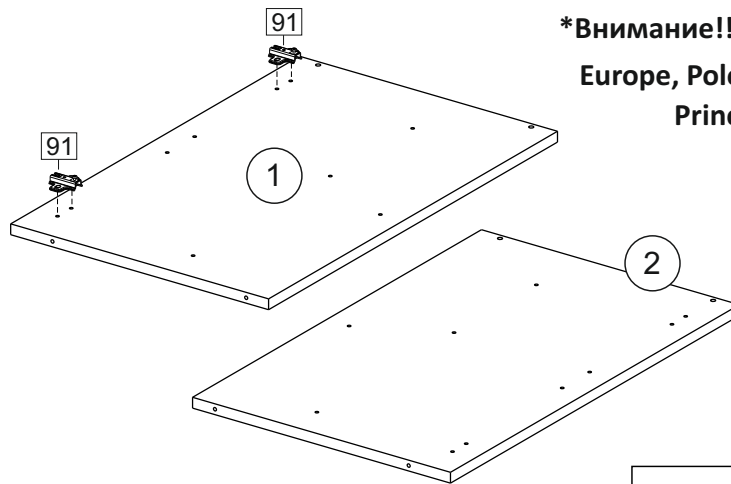

Комплектовочная ведомость / Set package sheet

Упак/ Package	Наименование	Description	Цвет детали/Décor		Размер / Size, mm		Кол-во/ Quantity	№
					600	800		
Package case	Фурнитура	Furniture/Cabinetry hardware	-	-	-	-	1	-
	Бок левый	Side left	Белый	White	674x426	674x426	1	1
	Бок правый	Side right	Белый	White	674x426	674x426	1	2
	Вязка	Connecting element	Белый	White	566x74	766x74	2	3
	Крышка	Top	Белый	White	600x426	800x426	1	4
	Полка	Shelves	Белый	White	566x400	766x400	1	5
	Цоколь	Socle	Белый	White	152x600	152x800	1	6
Соед. Элемент	Connecting back element	Белый	White	658 мм	658 мм	1	9	

2x

Продается отдельно/Sold separately

Package door/ panel	Створка		см упак/look at the package	686x296	686x396	1	6	
	Дверь	Дверь						
Package door/ panel	ХДФ	Back element	Белый	White	686x296	686x396	1	5
	Ручка	Hadle	-	-	-	-	1	-
	Заглушка только для ЛЮКС, КАМЕЛИЯ/Cap only for Lux, Kameliya D35 mm						2	-

или/or 1x

Package door/ panel	Створка		см упак/look at the package	686x596	1	10	
	Дверь	Дверь					
Package door/ panel	ХДФ	Back element	Белый	White	686x596	1	7
	Ручка	Hadle	-	-	-	1	-
	Заглушка только для ЛЮКС, КАМЕЛИЯ/Cap only for Lux, Kameliya D35 mm						2

Пак	Столешница	Worktop	см упак/look at the package	600x600	800x600	1	8

91	A	5	7*50	39	*		35	H 150 mm	
									
4 x			8 x		4 x	2 x		4 x	
34		6	6,3*10,5	18	3,5*15	14	3,5*30	48	2*20
									
2 x			8 x		28 x		4 x	26 x	
72		71	5 mm	9		15			
									
4 x		12 x		2 x		1 x			