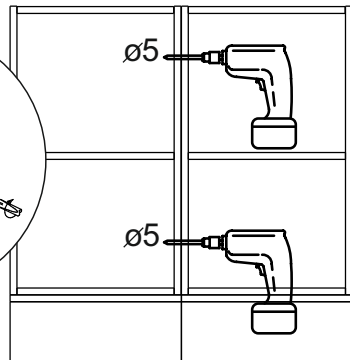

Пак	Столешница	Worktop	см упак/look at the package	600x600	800x600	1	8

91	A	5	7*50	39	*		35	H 150 mm	
									
4 x			8 x		4 x	2 x		4 x	
34		6	6,3*10,5	18	3,5*15	14	3,5*30	48	2*20
									
2 x			8 x		28 x		4 x	26 x	
72		71	5 mm	9		15			
									
4 x		12 x		2 x		1 x			

***Внимание!!! Attention!!! Cabinet Handles**

Europe, Polonez, Loft, Lux - C36

Princess, Kameliya - FS 186 096

Vintage - СПА5

Eva - K17

(PL) Instrukcja montażu

(CZ) Návod k montáži

(D) Montageanleitung