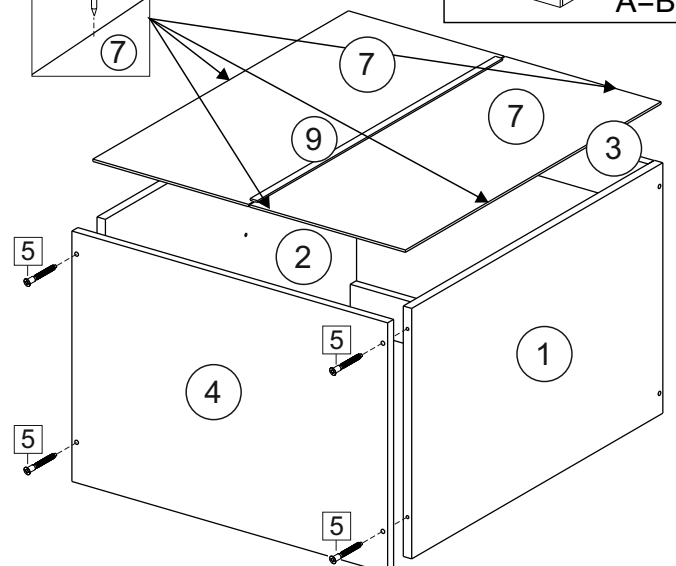

91	A	5	7*50	39	*		35	H 150 mm	
4 x			8 x		4 x	2 x		4 x	
34		6	6,3*10,5	18	3,5*15	14	3,5*30	48	2*20
2 x			8 x		28 x		4 x	26 x	
72		71	5 mm	9		15			
4 x		12 x		2 x		1 x			

*Внимание!!! Attention!!! Cabinet Handles

Europe, Polonez, Loft, Lux - C36

Princess, Kameliya - FS 186 096

Vintage - СПА5

Eva - K17