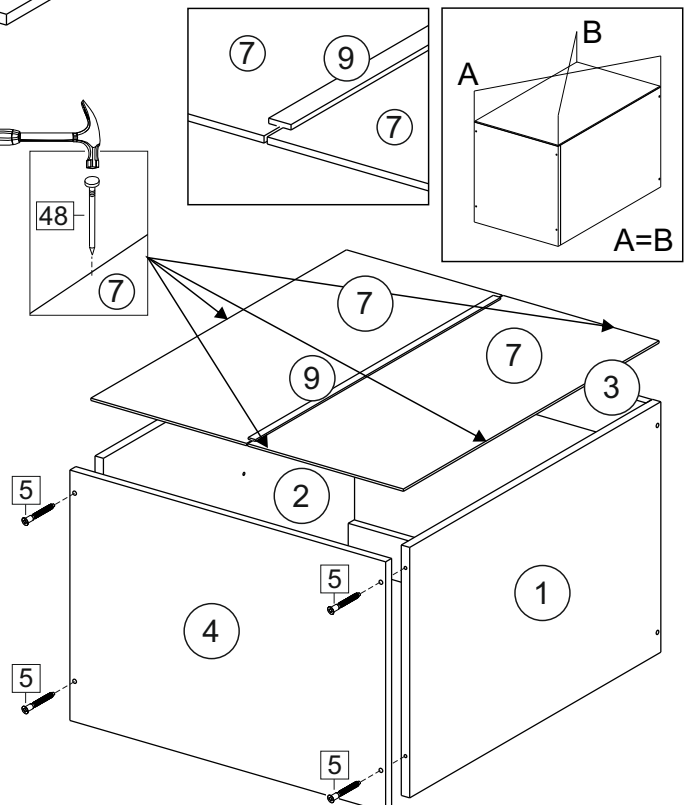

91	A	5	7*50	39	*		35	H 150 mm	
4 x			8 x		4 x	2 x		4 x	
34		6	6,3*10,5	18	3,5*15	14	3,5*30	48	2*20
2 x			8 x		28 x		4 x	26 x	
72		71	5 mm	9		15			
4 x		12 x		2 x		1 x			

*Внимание!!! Attention!!! Cabinet Handles

Europe, Polonez, Loft, Lux - C36

Princess, Kameliya - FS 186 096

Vintage - СПА5

Eva - K17