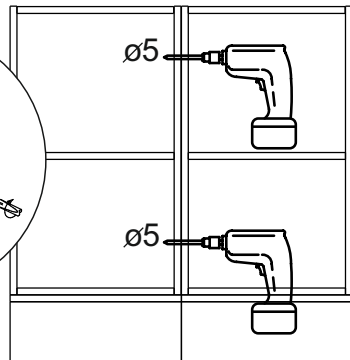

Пак	Столешница	Worktop	см упак/look at the package	600x600	800x600	Кол-во	№
						1	8

91	A	5	7*50	39	*		35	H 150 mm	
									
4 x			8 x		4 x	2 x		4 x	
34		6	6,3*10,5	18	3,5*15	14	3,5*30	48	2*20
									
2 x			8 x		28 x		4 x	26 x	
72		71	5 mm	9		15			
									
4 x		12 x		2 x		1 x			

***Внимание!!! Attention!!! Cabinet Handles**

Europe, Polonez, Loft, Lux - C36

Princess, Kameliya - FS 186 096

Vintage - СПА5

Eva - K17

(PL) Instrukcja montażu

(CZ) Návod k montáži

(D) Montageanleitung