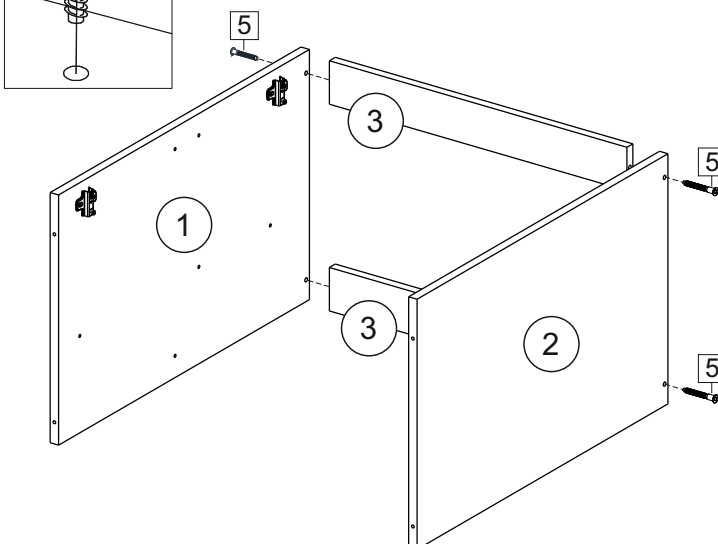

91	A	5	7*50	39	*		35	H 150 mm	
4 x			8 x		4 x	2 x		4 x	
34		6	6,3*10,5	18	3,5*15	14	3,5*30	48	2*20
2 x			8 x		28 x		4 x	26 x	
72		71	5 mm	9		15			
4 x		12 x		2 x		1 x			

*Внимание!!! Attention!!! Cabinet Handles

Europe, Polonez, Loft, Lux - C36

Princess, Kameliya - FS 186 096

Vintage - СПА5

Eva - K17