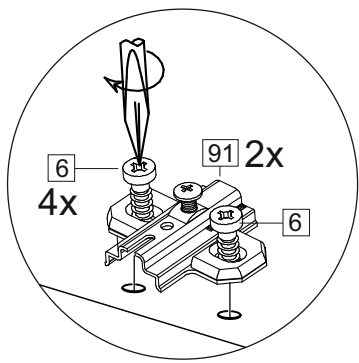

Комплектовочная ведомость / Set package sheet

Упак/ Package	Наименование	Description	Цвет детали/Décor		Размер / Size, mm		Кол-во/ Quantity	№
					600	800		
Package case	Фурнитура	Furniture/Cabinetry hardware	-	-	-	-	1	-
	Бок левый	Side left	Белый	White	674x426	674x426	1	1
	Бок правый	Side right	Белый	White	674x426	674x426	1	2
	Вязка	Connecting element	Белый	White	566x74	766x74	2	3
	Крышка	Top	Белый	White	600x426	800x426	1	4
	Полка	Shelves	Белый	White	566x400	766x400	1	5
	Цоколь	Socle	Белый	White	152x600	152x800	1	6
Соед. Элемент	Connecting back element	Белый	White	658 мм	658 мм	1	9	

2x

Продается отдельно/Sold separately

Package door/ panel	Створка		Door		см упак/look at the package		Кол-во	№
	ХДФ	Белый	White	686x296	686x396			
	Ручка	Hadle	-	-	-	-	1	-
Заглушка только для ЛЮКС, КАМЕЛИЯ/Cap only for Lux, Kameliya D35 mm							2	-

или/or 1x

Package door/ panel	Створка		Door		см упак/look at the package		Кол-во	№
	ХДФ	Белый	White	686x596	686x596			
	Ручка	Hadle	-	-	-	-	1	-
Заглушка только для ЛЮКС, КАМЕЛИЯ/Cap only for Lux, Kameliya D35 mm							2	-

Пак	Столешница	Worktop	см упак/look at the package	600x600	800x600	Кол-во	№
						1	8

91	A	5	7*50	39	*		35	H 150 mm	
									
4 x			8 x		4 x	2 x		4 x	
34		6	6,3*10,5	18	3,5*15	14	3,5*30	48	2*20
									
2 x			8 x		28 x		4 x	26 x	
72		71	5 mm	9		15			
									
4 x		12 x		2 x		1 x			