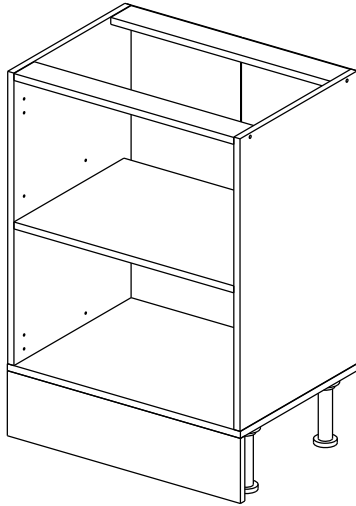

Шкаф-стол напольный 60/80 (также применяется как мойка)
(Kitchen base unit 60/80)

Код ТН ВЭД ЕАЭС

9403 40 100 0
9403 90 300 0

отрезать
и приклеить

		
600/ 800	840	430

корпус - 70СМ80Б / 1620
70СМ60Б / 1619

Комплектовочная ведомость / Set package sheet

Упак/ Package	Наименование	Description	Цвет детали/Décor		Размер / Size, mm		Кол-во/ Quantity	№
					600	800		
Package case	Фурнитура	Furniture/Cabinetry hardware	-	-	-	-	1	-
	Бок левый	Side left	Белый	White	674x426	674x426	1	1
	Бок правый	Side right	Белый	White	674x426	674x426	1	2
	Вязка	Connecting element	Белый	White	566x74	766x74	2	3
	Крышка	Top	Белый	White	600x426	800x426	1	4
	Полка	Shelves	Белый	White	566x400	766x400	1	5
	Цоколь	Socle	Белый	White	152x600	152x800	1	6
Соед. Элемент	Connecting back element	Белый	White	658 мм	658 мм	1	9	

2x

Продается отдельно/Sold separately

Package door/ panel	Створка		Door		см упак/look at the package		Кол-во	№
	ХДФ	Белый	White	686x296	686x396			
	Ручка	Hadle	-	-	-	-	1	-
Заглушка только для ЛЮКС, КАМЕЛИЯ/Cap only for Lux, Kameliya D35 mm							2	-

Пак	Столешница	Worktop	см упак/look at the package	600x600	800x600	Кол-во	№
						1	8

91	A	5	7*50	39	*		35	H 150 mm	
									
4 x			8 x		4 x	2 x		4 x	
34		6	6,3*10,5	18	3,5*15	14	3,5*30	48	2*20
									
2 x			8 x		28 x		4 x	26 x	
72		71	5 mm	9		15			
									
4 x		12 x		2 x		1 x			