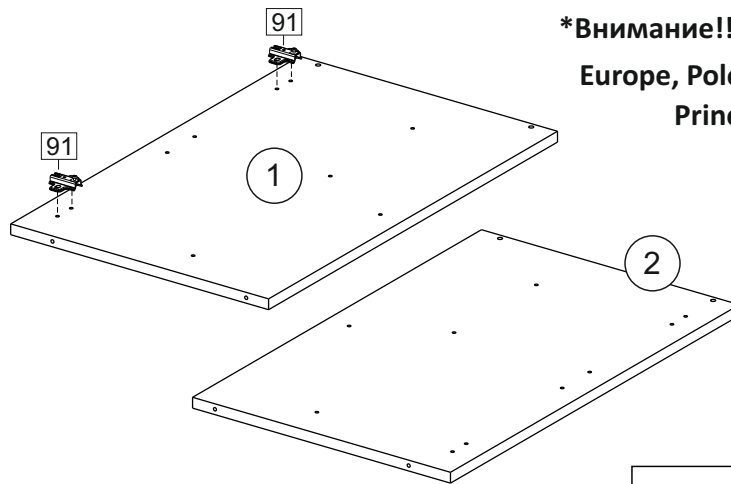

91	A	5	7*50	39	*		35	H 150 mm	
4 x			8 x		4 x	2 x		4 x	
34		6	6,3*10,5	18	3,5*15	14	3,5*30	48	2*20
2 x			8 x		28 x		4 x	26 x	
72		71	5 mm	9		15			
4 x		12 x		2 x		1 x			

*Внимание!!! Attention!!! Cabinet Handles

Europe, Polonez, Loft, Lux - C36

Princess, Kameliya - FS 186 096

Vintage - СПА5

Eva - K17