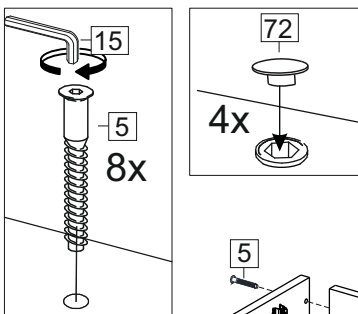

91	A	5	7*50	39	*		35	H 150 mm	
4 x			8 x		4 x	2 x		4 x	
34		6	6,3*10,5	18	3,5*15	14	3,5*30	48	2*20
2 x			8 x		28 x		4 x	26 x	
72		71	5 mm	9		15			
4 x		12 x		2 x		1 x			

*Внимание!!! Attention!!! Cabinet Handles

Europe, Polonez, Loft, Lux - C36

Princess, Kameliya - FS 186 096

Vintage - СПА5

Eva - K17