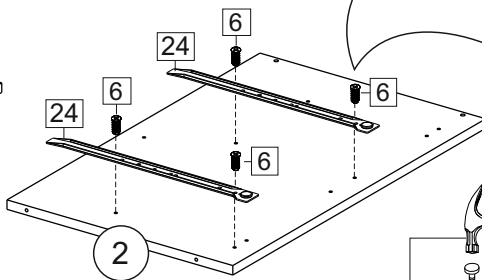

35	150 mm	14	3,5x30	9	48	2x20	24	400 mm	5	7x50	15
4x	4x	4x	2x	20x	2x	2x	12x	1x			
34	6	6,3x10,5	18	3,5x15	1	2	72	73			
2x	8x	40x	8x	8x	8x	8x	8x	8x			

*Внимание!!! Attention!!! Cabinet Handles

- Europe, Polonez, Loft, Lux - C36
- Princess, Kameliya - FS 186 096
- Vintage - СПА5
- Eva - K17

Направляющие роликовые/Runner system single extension