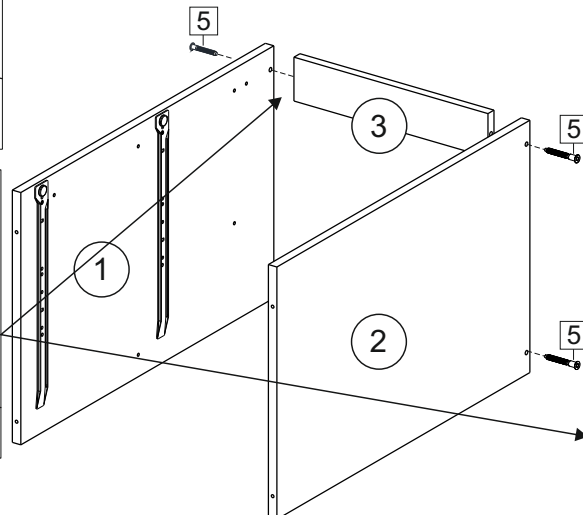

35	150 mm	14	3,5x30	9	48	2x20	24	400 mm	5	7x50	15
4x	4x	4x	2x	20x	2x	2x	12x	1x			
34	6	6,3x10,5	18	3,5x15	1	2	72	73			
2x	8x	40x	8x	8x	8x	8x	8x	8x			

*Внимание!!! Attention!!! Cabinet Handles

- Europe, Polonez, Loft, Lux - C36
- Princess, Kameliya - FS 186 096
- Vintage - СПА5
- Eva - K17

Направляющие роликовые/Runner system single extension