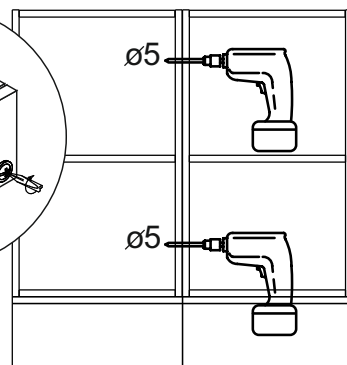

Направляющие роликовые/Runner system single extension