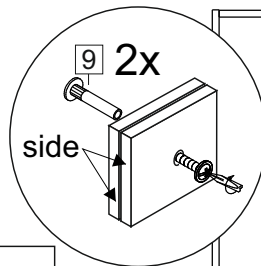

Направляющие роликовые/Runner system single extension