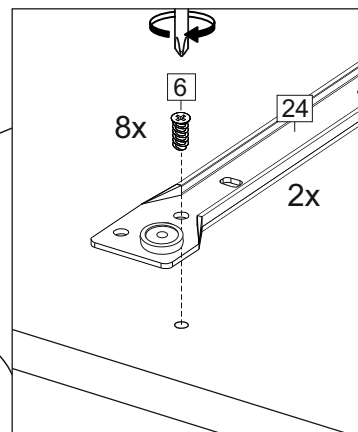

35	150 mm	14	3,5x30	9	48	2x20	24	400 mm	5	7x50	15
4x	4x	4x	2x	20x	2x	2x	12x	1x			
34	6	6,3x10,5	18	3,5x15	1	2	72	73			
2x	8x	40x	8x	8x	8x	8x	8x	8x			

*Внимание!!! Attention!!! Cabinet Handles

- Europe, Polonez, Loft, Lux - C36
- Princess, Kameliya - FS 186 096
- Vintage - СПА5
- Eva - K17

Направляющие роликовые/Runner system single extension