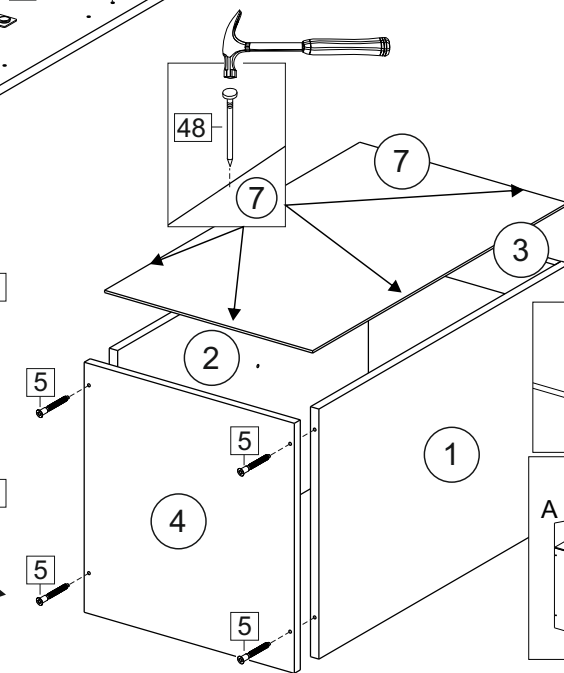

35	150 mm	14	3,5x30	9	48	2x20	24	400 mm	5	7x50	15
4x	4x	4x	2x	20x	2x	2x	12x	1x			
34	6	6,3x10,5	18	3,5x15	1	2	72	73			
2x	8x	40x	8x	8x	8x	8x	8x	8x			

*Внимание!!! Attention!!! Cabinet Handles

- Europe, Polonez, Loft, Lux - C36
- Princess, Kameliya - FS 186 096
- Vintage - СПА5
- Eva - K17

Направляющие роликовые/Runner system single extension