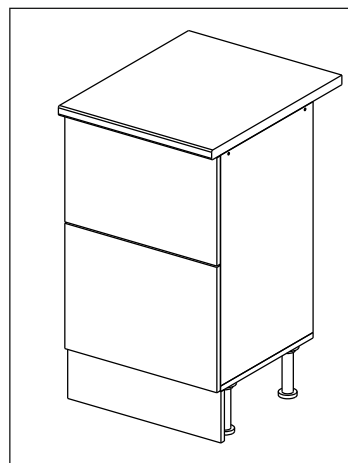

## Шкаф-стол напольный с 2-мя ящиками 50/60/80 (Kitchen base unit 50/60/80 2 drawers)

Код ТН ВЭД ЕАЭС

9403 40 100 0  
9403 90 300 0

отрезать  
и приклеить

		
500/600 /800	840	430

корпус  
70СЯ250Б1622  
70СЯ260Б1623  
70СЯ280Б1624

### Комплектовочная ведомость / Set package sheet

Упаковка/ Pack	Наименование	Description	Décor		Размер/ Size, mm			Кол-во/ Quantity	№
					50	60	80		
Упак корпус /Package case	Фурнитура	Furniture/Cabinetry hardware	-		-	-	-	1	-
	Бок левый	Side left	Белый	White	674x426	674x426	674x426	1	1
	Бок правый	Side right	Белый	White	674x426	674x426	674x426	1	2
	Вязка	Connecting element	Белый	White	466x74	566x74	766x74	2	3
	Крышка	Top	Белый	White	500x426	600x426	800x426	1	4
	Деталь ящика	Side drawers	Белый	White	164x400	164x400	164x400	4	11
	Деталь ящика	Side drawers	Белый	White	164x408	164x508	164x708	2	12
	Направляющие	Runner system	-	-	400 mm			2	-
	Соед.элемент	Connecting back	-	-	-	-	766 mm	1	15
	ХДФ	Back element	Белый	White	441x407	541x407	741x407	2	5
Цоколь	Socle	Белый	White	152x500	152x600	152x800	1	6	

### Продается отдельно/Sold separately

Упак фасад/ Package door(panel)	Панель	Panel	см упак/look at the package		316x496	316x596	316x796	1	9
	Панель	Panel	см упак/look at the package		366x496	366x596	366x796	1	10
	ХДФ	Back element	Белый	White	686x496	686x596	-	1	7
	ХДФ	Back element	Белый	White	-	-	343x796	2	7
	Ручка	Hadle	-	-	-	-	-	2	-

Package	Столешница	Worktop	см упак/look at the package		500x600	600x600	800x600	1	8
---------	------------	---------	-----------------------------	--	---------	---------	---------	---	---

35	150 mm	14	3,5x30	9	48	2x20	24	400 mm	5	7x50	15
4x	4x	4x	2x	20x	2x	2x	12x	1x			
34	6	6,3x10,5	18	3,5x15	1	2	72	73			
2x	8x	40x	8x	8x	8x	8x	8x	8x			