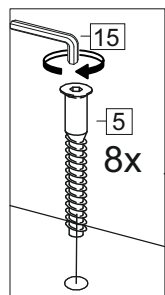

35	150 mm	14	3,5x30	9	48	2x20	24	400 mm	5	7x50	15
4x	4x	4x	2x	20x	2x	2x	12x	1x			
34	6	6,3x10,5	18	3,5x15	1	2	72	73			
2x	8x	40x	8x	8x	8x	8x	8x	8x			

*Внимание!!! Attention!!! Cabinet Handles

- Europe, Polonez, Loft, Lux - C36
- Princess, Kameliya - FS 186 096
- Vintage - СПА5
- Eva - K17

Направляющие роликовые/Runner system single extension