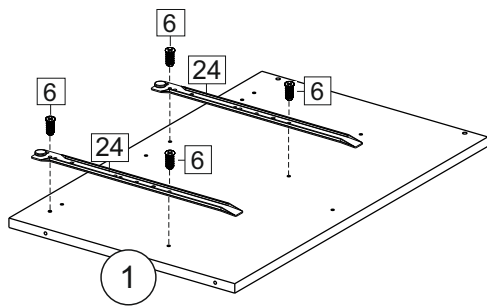

35	150 mm	14	3,5x30	9	48	2x20	24	400 mm	5	7x50	15
4x	4x	4x	2x	20x	2x	2x	12x	1x			
34	6	6,3x10,5	18	3,5x15	1	2	72	73			
2x	8x	40x	8x	8x	8x	8x	8x	8x			

*Внимание!!! Attention!!! Cabinet Handles

- Europe, Polonez, Loft, Lux - C36
- Princess, Kameliya - FS 186 096
- Vintage - СПА5
- Eva - K17

Направляющие роликовые/Runner system single extension