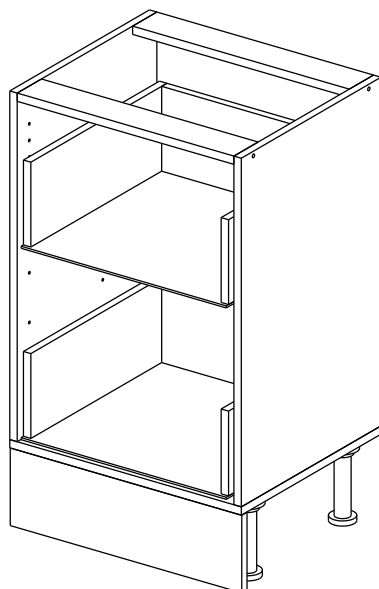

## Шкаф-стол напольный с 2-мя ящиками 50/60/80 (Kitchen base unit 50/60/80 2 drawers)

Код ТН ВЭД ЕАЭС

9403 40 100 0  
9403 90 300 0

отрезать  
и приклеить

		
500/600 /800	840	430

корпус  
70СЯ250Б1622  
70СЯ260Б1623  
70СЯ280Б1624

### Комплектовочная ведомость / Set package sheet

Упаковка/ Pack	Наименование	Description	Décor		Размер/ Size, mm			Кол-во/ Quantity	№
					50	60	80		
Упак корпус /Package case	Фурнитура	Furniture/Cabinetry hardware	-		-	-	-	1	-
	Бок левый	Side left	Белый	White	674x426	674x426	674x426	1	1
	Бок правый	Side right	Белый	White	674x426	674x426	674x426	1	2
	Вязка	Connecting element	Белый	White	466x74	566x74	766x74	2	3
	Крышка	Top	Белый	White	500x426	600x426	800x426	1	4
	Деталь ящика	Side drawers	Белый	White	164x400	164x400	164x400	4	11
	Деталь ящика	Side drawers	Белый	White	164x408	164x508	164x708	2	12
	Направляющие	Runner system	-	-	400 mm			2	-
	Соед.элемент	Connecting back	-	-	-	-	766 mm	1	15
	ХДФ	Back element	Белый	White	441x407	541x407	741x407	2	5
Цоколь	Socle	Белый	White	152x500	152x600	152x800	1	6	

### Продается отдельно/Sold separately

Упак фасад/ Package door(panel)	Панель	Panel	см упак/look at the package		316x496	316x596	316x796	1	9
	Панель	Panel	см упак/look at the package		366x496	366x596	366x796	1	10
	ХДФ	Back element	Белый	White	686x496	686x596	-	1	7
	ХДФ	Back element	Белый	White	-	-	343x796	2	7
	Ручка	Hadle	-	-	-	-	-	2	-

Package	Столешница	Worktop	см упак/look at the package		500x600	600x600	800x600	1	8
---------	------------	---------	-----------------------------	--	---------	---------	---------	---	---

35	150 mm	14	3,5x30	9	48	2x20	24	400 mm	5	7x50	15
4x	4x	4x	2x	20x	2x	2x	12x	1x			
34	6	6,3x10,5	18	3,5x15	1	2	72	73			
2x	8x	40x	8x	8x	8x	8x	8x	8x			