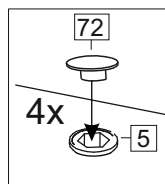

35	150 mm	14	3,5x30	9	48	2x20	24	400 mm	5	7x50	15
4x	4x	4x	2x	20x	2x	2x	12x	1x			
34	6	6,3x10,5	18	3,5x15	1	2	72	73			
2x	8x	40x	8x	8x	8x	8x	8x	8x			

*Внимание!!! Attention!!! Cabinet Handles

- Europe, Polonez, Loft, Lux - C36
- Princess, Kameliya - FS 186 096
- Vintage - СПА5
- Eva - K17

Направляющие роликовые/Runner system single extension