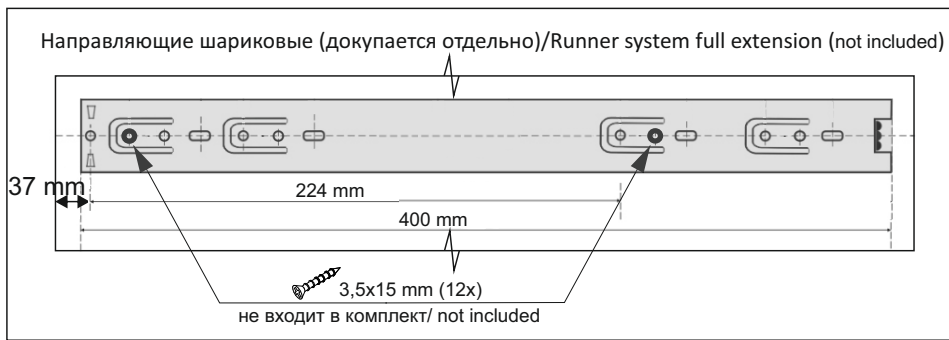

Направляющие роликовые/Runner system single extension