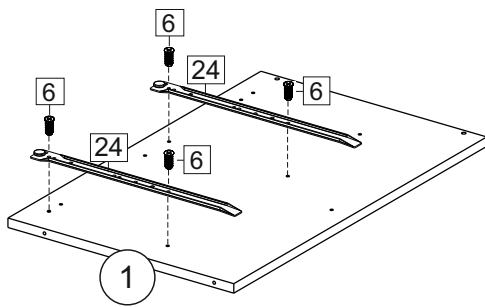

35	150 mm	14	3,5x30	9	48	2x20	24	400 mm	5	7x50	15
34		6	6,3x10,5	18	3,5x15	1	2		72		73

*Внимание!!! Attention!!! Cabinet Handles

Europe, Polonez, Loft, Lux - C36
Princess, Kameliya - FS 186 096
Vintage - СПА5
Eva - K17

Направляющие роликовые/Runner system single extension