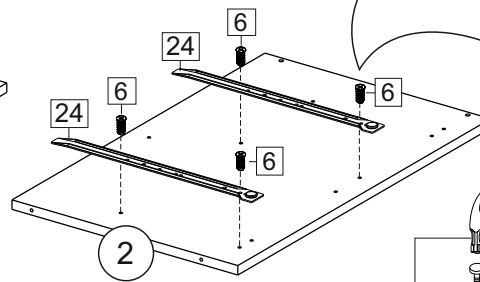

35	150 mm	14	3,5x30	9	48	2x20	24	400 mm	5	7x50	15
34		6	6,3x10,5	18	3,5x15	1	2		72		73

*Внимание!!! Attention!!! Cabinet Handles

Europe, Polonez, Loft, Lux - C36
Princess, Kameliya - FS 186 096
Vintage - СПА5
Eva - K17

Направляющие роликовые/Runner system single extension