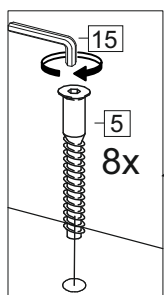

35	150 mm	14	3,5x30	9	48	2x20	24	400 mm	5	7x50	15
34		6	6,3x10,5	18	3,5x15	1	2		72		73

*Внимание!!! Attention!!! Cabinet Handles

Europe, Polonez, Loft, Lux - C36
Princess, Kameliya - FS 186 096
Vintage - СПА5
Eva - K17

Направляющие роликовые/Runner system single extension