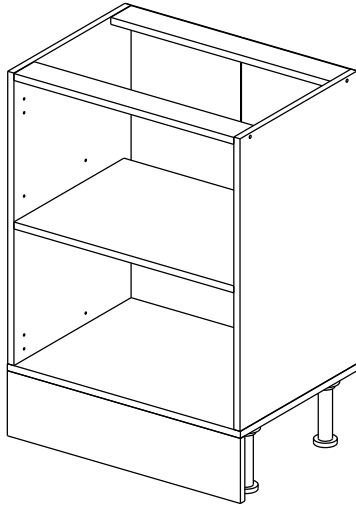

Шкаф-стол напольный 60/80 (также применяется как мойка)  
(Kitchen base unit 60/80)

Код ТН ВЭД ЕАЭС

9403 40 100 0  
9403 90 300 0

отрезать  
и приклеить

		
600/ 800	840	430

корпус - 70СМ80Б / 1620  
70СМ60Б / 1619

Комплектовочная ведомость / Set package sheet

Упак/ Package	Наименование	Description	Цвет детали/Décor		Размер / Size, mm		Кол-во/ Quantity	№
					600	800		
Package case	Фурнитура	Furniture/Cabinetry hardware	-	-	-	-	1	-
	Бок левый	Side left	Белый	White	674x426	674x426	1	1
	Бок правый	Side right	Белый	White	674x426	674x426	1	2
	Вязка	Connecting element	Белый	White	566x74	766x74	2	3
	Крышка	Top	Белый	White	600x426	800x426	1	4
	Полка	Shelves	Белый	White	566x400	766x400	1	5
	Цоколь	Socle	Белый	White	152x600	152x800	1	6
Соед. Элемент	Connecting back element	Белый	White	658 мм	658 мм	1	9	

**2x**

Продается отдельно/Sold separately

Package door/ panel	Створка		Door		см упак/look at the package		Кол-во	№
	ХДФ	Белый	White	686x296	686x396			
	Ручка	Hadle	-	-	-	-	1	-
Заглушка только для ЛЮКС, КАМЕЛИЯ/Cap only for Lux, Kameliya D35 mm							2	-

Пак	Столешница	Worktop	см упак/look at the package	600x600	800x600	Кол-во	№
						1	8

91	A	5	7*50	39	*		35	H 150 mm	
									
4 x			8 x		4 x	2 x		4 x	
34		6	6,3*10,5	18	3,5*15	14	3,5*30	48	2*20
									
2 x			8 x		28 x		4 x	26 x	
72		71	5 mm	9		15			
									
4 x		12 x		2 x		1 x			