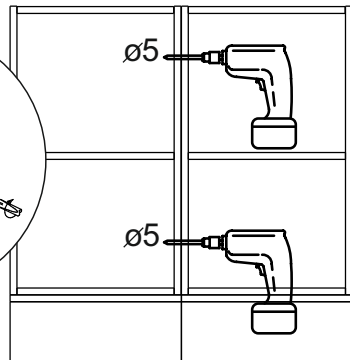

Пак	Столешница	Worktop	см упак/look at the package	600x600	800x600	Кол-во	№
						1	8

91	A	5	7*50	39	*		35	H 150 mm	
									
4 x			8 x		4 x	2 x		4 x	
34		6	6,3*10,5	18	3,5*15	14	3,5*30	48	2*20
									
2 x			8 x		28 x		4 x	26 x	
72		71	5 mm	9		15			
									
4 x		12 x		2 x		1 x			

**\*Внимание!!! Attention!!! Cabinet Handles**

Europe, Polonez, Loft, Lux - C36

Princess, Kameliya - FS 186 096

Vintage - СПА5

Eva - K17

(PL) Instrukcja montażu

(CZ) Návod k montáži

(D) Montageanleitung