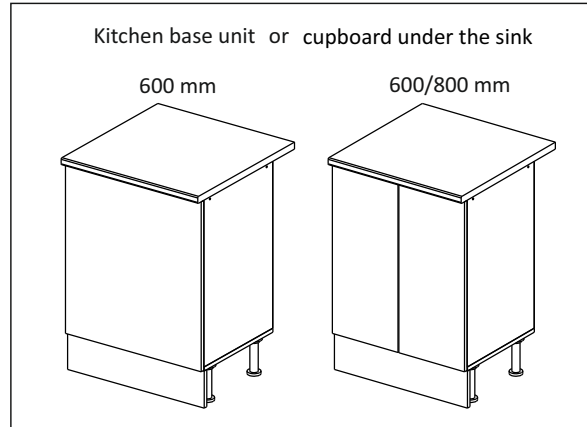

Шкаф-стол напольный 60/80 (также применяется как мойка)  
(Kitchen base unit 60/80)

Код ТН ВЭД ЕАЭС

9403 40 100 0  
9403 90 300 0

отрезать  
и приклеить

		
600/ 800	840	430

корпус - 70СМ80Б / 1620  
70СМ60Б / 1619

Комплектовочная ведомость / Set package sheet

Упак/ Package	Наименование	Description	Цвет детали/Décor		Размер / Size, mm		Кол-во/ Quantity	№
					600	800		
Package case	Фурнитура	Furniture/Cabinetry hardware	-	-	-	-	1	-
	Бок левый	Side left	Белый	White	674x426	674x426	1	1
	Бок правый	Side right	Белый	White	674x426	674x426	1	2
	Вязка	Connecting element	Белый	White	566x74	766x74	2	3
	Крышка	Top	Белый	White	600x426	800x426	1	4
	Полка	Shelves	Белый	White	566x400	766x400	1	5
	Цоколь	Socle	Белый	White	152x600	152x800	1	6
Соед. Элемент	Connecting back element	Белый	White	658 мм	658 мм	1	9	

Пак	Столешница	Worktop	см упак/look at the package	600x600	800x600	Кол-во	№
						1	8

91	A	5	7*50	39	*		35	H 150 mm	
									
4 x			8 x		4 x	2 x		4 x	
34		6	6,3*10,5	18	3,5*15	14	3,5*30	48	2*20
									
2 x			8 x		28 x		4 x	26 x	
72		71	5 mm	9		15			
									
4 x		12 x		2 x		1 x			