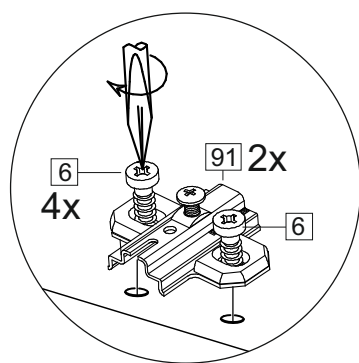

Комплектовочная ведомость / Set package sheet

Упак/ Package	Наименование	Description	Цвет детали/Décor		Размер / Size, mm		Кол-во/ Quantity	№
					600	800		
Package case	Фурнитура	Furniture/Cabinetry hardware	-	-	-	-	1	-
	Бок левый	Side left	Белый	White	674x426	674x426	1	1
	Бок правый	Side right	Белый	White	674x426	674x426	1	2
	Вязка	Connecting element	Белый	White	566x74	766x74	2	3
	Крышка	Top	Белый	White	600x426	800x426	1	4
	Полка	Shelves	Белый	White	566x400	766x400	1	5
	Цоколь	Socle	Белый	White	152x600	152x800	1	6
Соед. Элемент	Connecting back element	Белый	White	658 мм	658 мм	1	9	

**2x**

Продается отдельно/Sold separately

Package door/ panel	Створка		Door		см упак/look at the package		Кол-во	№
	ХДФ	Белый	White	686x296	686x396			
	Ручка	Hadle	-	-	-	-	1	-
Заглушка только для ЛЮКС, КАМЕЛИЯ/Cap only for Lux, Kameliya D35 mm							2	-

**или/or 1x**

Package door/ panel	Створка		Door		см упак/look at the package		Кол-во	№
	ХДФ	Белый	White	686x596	686x596			
	Ручка	Hadle	-	-	-	-	1	-
Заглушка только для ЛЮКС, КАМЕЛИЯ/Cap only for Lux, Kameliya D35 mm							2	-

Пак	Столешница	Worktop	см упак/look at the package	600x600	800x600	Кол-во	№
						1	8

91	A	5	7*50	39	*		35	H 150 mm	
									
4 x			8 x		4 x	2 x		4 x	
34		6	6,3*10,5	18	3,5*15	14	3,5*30	48	2*20
									
2 x			8 x		28 x		4 x	26 x	
72		71	5 mm	9		15			
									
4 x		12 x		2 x		1 x			