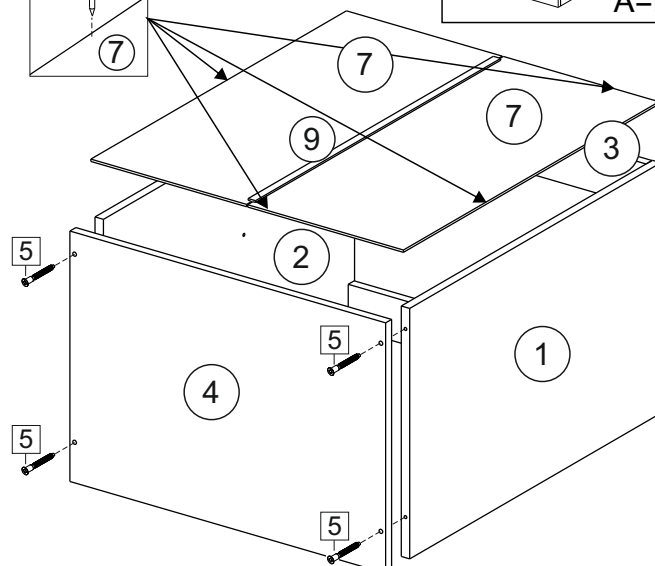

91	A	5	7*50	39	*		35	H 150 mm	
4 x			8 x		4 x	2 x		4 x	
34		6	6,3*10,5	18	3,5*15	14	3,5*30	48	2*20
2 x			8 x		28 x		4 x	26 x	
72		71	5 mm	9		15			
4 x		12 x		2 x		1 x			

*Внимание!!! Attention!!! Cabinet Handles

Europe, Polonez, Loft, Lux - C36

Princess, Kameliya - FS 186 096

Vintage - СПА5

Eva - K17