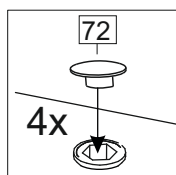

91	A	5	7*50	39	*		35	H 150 mm	
4 x			8 x		4 x	2 x		4 x	
34		6	6,3*10,5	18	3,5*15	14	3,5*30	48	2*20
2 x			8 x		28 x		4 x	26 x	
72		71	5 mm	9		15			
4 x		12 x		2 x		1 x			

*Внимание!!! Attention!!! Cabinet Handles

Europe, Polonez, Loft, Lux - C36

Princess, Kameliya - FS 186 096

Vintage - СПА5

Eva - K17