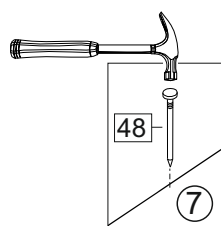

91	A	5	7*50	39	*		35	H 150 mm	
4 x			8 x		4 x	2 x		4 x	
34		6	6,3*10,5	18	3,5*15	14	3,5*30	48	2*20
2 x			8 x		28 x		4 x	26 x	
72		71	5 mm	9		15			
4 x		12 x		2 x		1 x			

*Внимание!!! Attention!!! Cabinet Handles

Europe, Polonez, Loft, Lux - C36

Princess, Kameliya - FS 186 096

Vintage - СПА5

Eva - K17