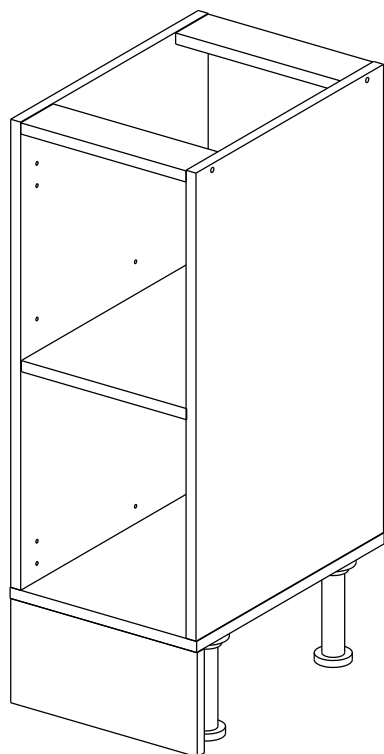

Соответствует
ТУ 31.09.12-002-55601548-2019,
ГОСТ 16371-2014,
ТР ТС 025/2012,
ЕАЭС N RU Д-РУ.КА01.В.24718/20

Шкаф-стол напольный 30/40/45/50 (модуль 50 также применяются как мойки)
(Kitchen base unit 30/40/45/50)

Код ТН ВЭД ЕАЭС

9403 40 100 0
9403 90 300 0

отрезать
и приклеить

300/400/ 450/500	840	430

корпус

70С30Б / 3439
70С40Б / 1616
70С45Б / 1617
70СМ50Б / 1618

Комплектовочная ведомость / Set package sheet

Упак/ Package	Наименование	Description	Цвет детали/Décor		Размер / Size, mm				Кол-во/ Quantity	№
					30	40	45	50		
Package case	Фурнитура	Furniture/Cabinetry hardware	-	-	-	-	-	-	1	-
	Бок левый	Side left	Белый	White	674x426	674x426	674x426	674x426	1	1
	Бок правый	Side right	Белый	White	674x426	674x426	674x426	674x426	1	2
	Вязка	Connecting element	Белый	White	266x74	366x74	416x74	466x74	2	3
	Крышка	Top	Белый	White	300x426	400x426	450x426	500x426	1	4
	Полка	Shelves	Белый	White	266x400	366x400	416x400	466x400	1	5
	Цоколь	Socle	Белый	White	152x300	152x400	152x450	152x500	1	6

Продается отдельно/Sold separately

Package door/ panel	Створка	Door	см упак/look at the package		686x296	686x396	686x446	686x496	1	9
	ХДФ	Back element	Белый	White	686x296	686x396	688x446	686x496	1	7
	Ручка	Hadle	-	-	-	-	-	-	1	-
	Заглушка / Cap d35 mm		только для "Люкс", "Камелия" / only for Lux, Kameliya						2	-

Pack	Столешница	Worktop	см упак/look at the package	300x600	400x600	450x600	500x600	1	8
------	------------	---------	-----------------------------	---------	---------	---------	---------	---	---

91	A	5	7*50	39	*		35	H 150 mm	
									
2 x			8 x		4 x	1 x	4 x		
34		6	6,3*10,5	18	3,5*15	14	3,5*30	48	2*20
									
2 x			4 x		24 x	4 x	20 x		
72		71		9		15			
									
4 x		18 x		2 x		1 x			