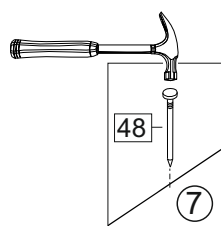

91	A	5	7*50	39	*		35	H 150 mm	
4 x			8 x		4 x	2 x		4 x	
34		6	6,3*10,5	18	3,5*15	14	3,5*30	48	2*20
2 x			8 x		28 x		4 x		26 x
72		71	5 mm	9		15			
4 x			12 x		2 x		1 x		

*Внимание!!! Attention!!! Cabinet Handles

Europe, Polonez, Loft, Lux - C36

Princess, Kameliya - FS 186 096

Vintage - СПА5

Eva - K17