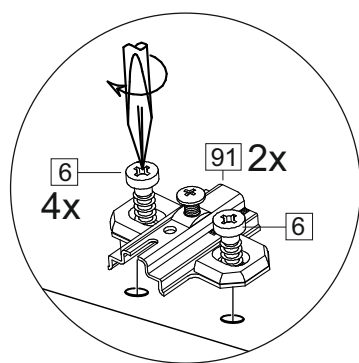

Комплектовочная ведомость / Set package sheet

Упак/ Package	Наименование	Description	Цвет детали/Décor		Размер / Size, mm		Кол-во/ Quantity	№
					600	800		
Package case	Фурнитура	Furniture/Cabinetry hardware	-	-	-	-	1	-
	Бок левый	Side left	Белый	White	674x426	674x426	1	1
	Бок правый	Side right	Белый	White	674x426	674x426	1	2
	Вязка	Connecting element	Белый	White	566x74	766x74	2	3
	Крышка	Top	Белый	White	600x426	800x426	1	4
	Полка	Shelves	Белый	White	566x400	766x400	1	5
	Цоколь	Socle	Белый	White	152x600	152x800	1	6
Соед. Элемент	Connecting back element	Белый	White	658 мм	658 мм	1	9	

2x

Продается отдельно/Sold separately

Package door/ panel	Створка		см упак/look at the package	686x296	686x396	1	6	
	Дверь	Дверь						
Package door/ panel	ХДФ	Back element	Белый	White	686x296	686x396	1	5
	Ручка	Hadle	-	-	-	-	1	-
	Заглушка только для ЛЮКС, КАМЕЛИЯ/Cap only for Lux, Kameliya D35 mm						2	-

или/or 1x

Package door/ panel	Створка		см упак/look at the package	686x596	1	10	
	Дверь	Дверь					
Package door/ panel	ХДФ	Back element	Белый	White	686x596	1	7
	Ручка	Hadle	-	-	-	1	-
	Заглушка только для ЛЮКС, КАМЕЛИЯ/Cap only for Lux, Kameliya D35 mm						2

Пак	Столешница	Worktop	см упак/look at the package	600x600	800x600	1	8

91	A	5	7*50	39	*		35	H 150 mm	
									
4 x			8 x		4 x	2 x		4 x	
34		6	6,3*10,5	18	3,5*15	14	3,5*30	48	2*20
									
2 x			8 x		28 x		4 x		26 x
72		71	5 mm	9		15			
									
4 x			12 x		2 x		1 x		