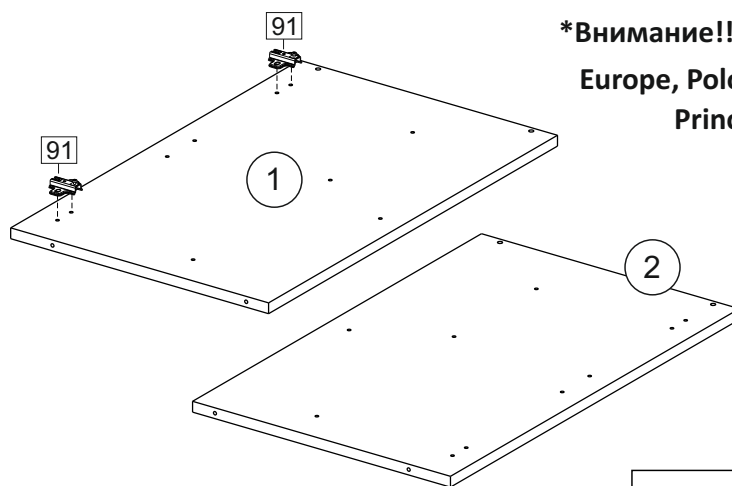

Комплектовочная ведомость / Set package sheet

Упак/ Package	Наименование	Description	Цвет детали/Décor		Размер / Size, mm		Кол-во/ Quantity	№
					600	800		
Package case	Фурнитура	Furniture/Cabinetry hardware	-	-	-	-	1	-
	Бок левый	Side left	Белый	White	674x426	674x426	1	1
	Бок правый	Side right	Белый	White	674x426	674x426	1	2
	Вязка	Connecting element	Белый	White	566x74	766x74	2	3
	Крышка	Top	Белый	White	600x426	800x426	1	4
	Полка	Shelves	Белый	White	566x400	766x400	1	5
	Цоколь	Socle	Белый	White	152x600	152x800	1	6
Соед. Элемент	Connecting back element	Белый	White	658 мм	658 мм	1	9	

2x

Продается отдельно/Sold separately

Package door/ panel	Створка		см упак/look at the package	686x296	686x396	1	6	
	Дверь	Дверь						
Package door/ panel	ХДФ	Back element	Белый	White	686x296	686x396	1	5
	Ручка	Hadle	-	-	-	-	1	-
	Заглушка только для ЛЮКС, КАМЕЛИЯ/Cap only for Lux, Kameliya D35 mm						2	-

или/or 1x

Package door/ panel	Створка		см упак/look at the package	686x596	1	10	
	Дверь	Дверь					
Package door/ panel	ХДФ	Back element	Белый	White	686x596	1	7
	Ручка	Hadle	-	-	-	1	-
	Заглушка только для ЛЮКС, КАМЕЛИЯ/Cap only for Lux, Kameliya D35 mm						2

Пак	Столешница	Worktop	см упак/look at the package	600x600	800x600	1	8

91	A	5	7*50	39	*		35	H 150 mm	
									
4 x			8 x		4 x	2 x		4 x	
34		6	6,3*10,5	18	3,5*15	14	3,5*30	48	2*20
									
2 x			8 x		28 x		4 x		26 x
72		71	5 mm	9		15			
									
4 x			12 x		2 x		1 x		