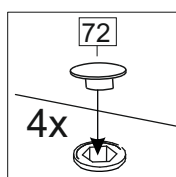

91	A	5	7*50	39	*		35	H 150 mm	
4 x			8 x		4 x	2 x		4 x	
34		6	6,3*10,5	18	3,5*15	14	3,5*30	48	2*20
2 x			8 x		28 x		4 x		26 x
72		71	5 mm	9		15			
4 x			12 x		2 x		1 x		

*Внимание!!! Attention!!! Cabinet Handles

Europe, Polonez, Loft, Lux - C36

Princess, Kameliya - FS 186 096

Vintage - СПА5

Eva - K17