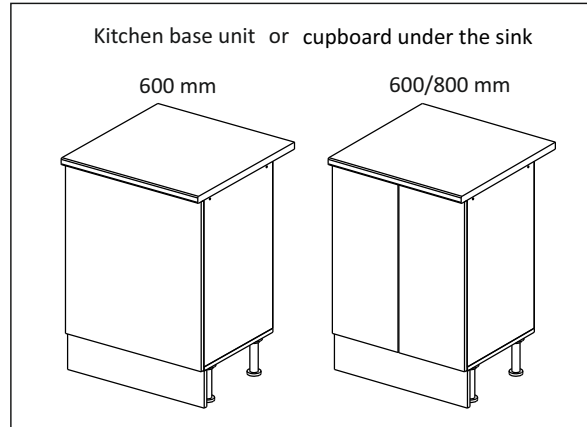

Шкаф-стол напольный 60/80 (также применяется как мойка)
(Kitchen base unit 60/80)

Код ТН ВЭД ЕАЭС

9403 40 100 0
9403 90 300 0

отрезать
и приклеить

		
600/ 800	840	430

корпус - 70СМ80Б / 1620
70СМ60Б / 1619

Комплектовочная ведомость / Set package sheet

Упак/ Package	Наименование	Description	Цвет детали/Décor		Размер / Size, mm		Кол-во/ Quantity	№
					600	800		
Package case	Фурнитура	Furniture/Cabinetry hardware	-	-	-	-	1	-
	Бок левый	Side left	Белый	White	674x426	674x426	1	1
	Бок правый	Side right	Белый	White	674x426	674x426	1	2
	Вязка	Connecting element	Белый	White	566x74	766x74	2	3
	Крышка	Top	Белый	White	600x426	800x426	1	4
	Полка	Shelves	Белый	White	566x400	766x400	1	5
	Цоколь	Socle	Белый	White	152x600	152x800	1	6
Соед. Элемент	Connecting back element	Белый	White	658 мм	658 мм	1	9	

2x

Продается отдельно/Sold separately

Package door/ panel	Створка		см упак/look at the package	686x296	686x396	1	6	
	Дверь	Дверь						
Package door/ panel	ХДФ	Back element	Белый	White	686x296	686x396	1	5
	Ручка	Hadle	-	-	-	-	1	-
	Заглушка только для ЛЮКС, КАМЕЛИЯ/Cap only for Lux, Kameliya D35 mm						2	-

Пак	Столешница	Worktop	см упак/look at the package	600x600	800x600	1	8

91	A	5	7*50	39	*		35	H 150 mm	
									
4 x			8 x		4 x	2 x		4 x	
34		6	6,3*10,5	18	3,5*15	14	3,5*30	48	2*20
									
2 x			8 x		28 x		4 x		26 x
72		71	5 mm	9		15			
									
4 x			12 x		2 x		1 x		