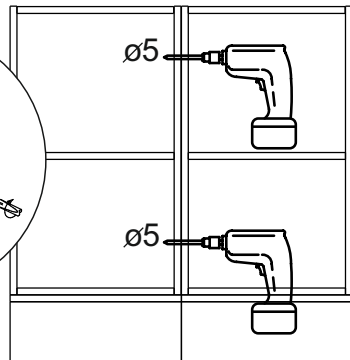

Пак	Столешница	Worktop	см упак/look at the package	600x600	800x600	1	8

91	A	5	7*50	39	*		35	H 150 mm	
									
4 x			8 x		4 x	2 x		4 x	
34		6	6,3*10,5	18	3,5*15	14	3,5*30	48	2*20
									
2 x			8 x		28 x		4 x		26 x
72		71	5 mm	9		15			
									
4 x			12 x		2 x		1 x		

***Внимание!!! Attention!!! Cabinet Handles**

Europe, Polonez, Loft, Lux - C36

Princess, Kameliya - FS 186 096

Vintage - СПА5

Eva - K17

(PL) Instrukcja montażu

(CZ) Návod k montáži

(D) Montageanleitung