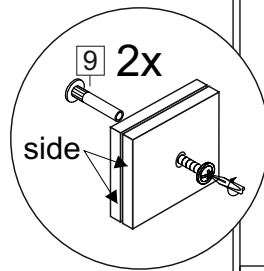

Пак	Столешница	Worktop	см упак/look at the package	600x600	800x600	1	8

91	A	5	7*50	39	*		35	H 150 mm	
									
4 x			8 x		4 x	2 x		4 x	
34		6	6,3*10,5	18	3,5*15	14	3,5*30	48	2*20
									
2 x			8 x		28 x		4 x		26 x
72		71	5 mm	9		15			
									
4 x			12 x		2 x		1 x		

***Внимание!!! Attention!!! Cabinet Handles**

Europe, Polonez, Loft, Lux - C36

Princess, Kameliya - FS 186 096

Vintage - СПА5

Eva - K17

(PL) Instrukcja montażu

(CZ) Návod k montáži

(D) Montageanleitung