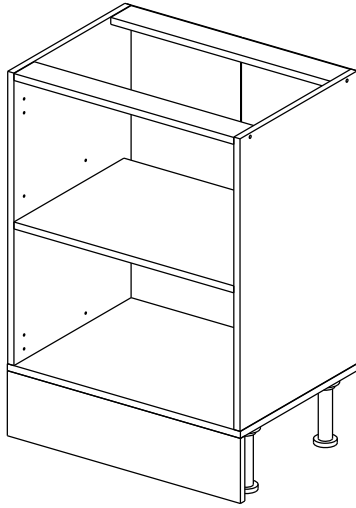

Шкаф-стол напольный 60/80 (также применяется как мойка)
(Kitchen base unit 60/80)

Код ТН ВЭД ЕАЭС

9403 40 100 0
9403 90 300 0

отрезать
и приклеить

		
600/ 800	840	430

корпус - 70СМ80Б / 1620
70СМ60Б / 1619

Комплектовочная ведомость / Set package sheet

Упак/ Package	Наименование	Description	Цвет детали/Décor		Размер / Size, mm		Кол-во/ Quantity	№
					600	800		
Package case	Фурнитура	Furniture/Cabinetry hardware	-	-	-	-	1	-
	Бок левый	Side left	Белый	White	674x426	674x426	1	1
	Бок правый	Side right	Белый	White	674x426	674x426	1	2
	Вязка	Connecting element	Белый	White	566x74	766x74	2	3
	Крышка	Top	Белый	White	600x426	800x426	1	4
	Полка	Shelves	Белый	White	566x400	766x400	1	5
	Цоколь	Socle	Белый	White	152x600	152x800	1	6
Соед. Элемент	Connecting back element	Белый	White	658 мм	658 мм	1	9	

2x

Продается отдельно/Sold separately

Package door/ panel	Створка		см упак/look at the package	686x296	686x396	1	6	
	Дверь	Дверь						
Package door/ panel	ХДФ	Back element	Белый	White	686x296	686x396	1	5
	Ручка	Hadle	-	-	-	-	1	-
	Заглушка только для ЛЮКС, КАМЕЛИЯ/Cap only for Lux, Kameliya D35 mm						2	-

Пак	Столешница	Worktop	см упак/look at the package	600x600	800x600	1	8

91	A	5	7*50	39	*		35	H 150 mm	
									
4 x			8 x		4 x	2 x		4 x	
34		6	6,3*10,5	18	3,5*15	14	3,5*30	48	2*20
									
2 x			8 x		28 x		4 x		26 x
72		71	5 mm	9		15			
									
4 x			12 x		2 x		1 x		