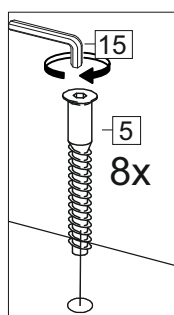

91	A	5	7*50	39	*		35	H 150 mm	
4 x			8 x		4 x	2 x		4 x	
34		6	6,3*10,5	18	3,5*15	14	3,5*30	48	2*20
2 x			8 x		28 x		4 x		26 x
72		71	5 mm	9		15			
4 x			12 x		2 x		1 x		

*Внимание!!! Attention!!! Cabinet Handles

Europe, Polonez, Loft, Lux - C36

Princess, Kameliya - FS 186 096

Vintage - СПА5

Eva - K17