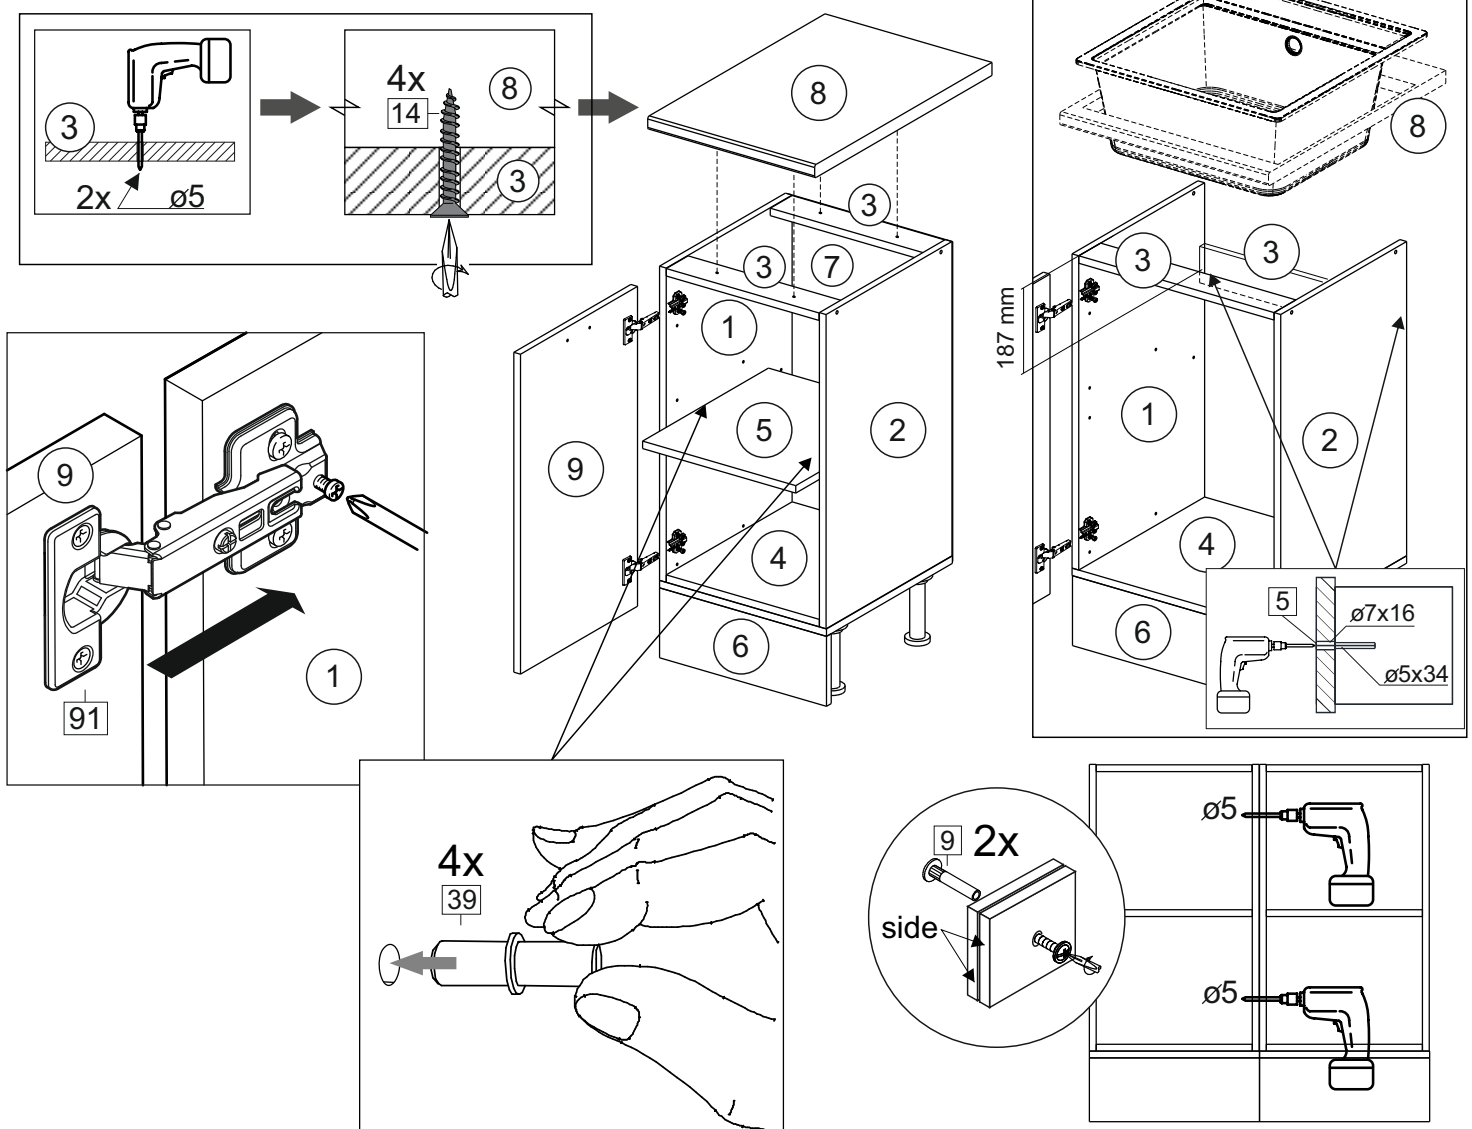

kitchen sink 50, 60