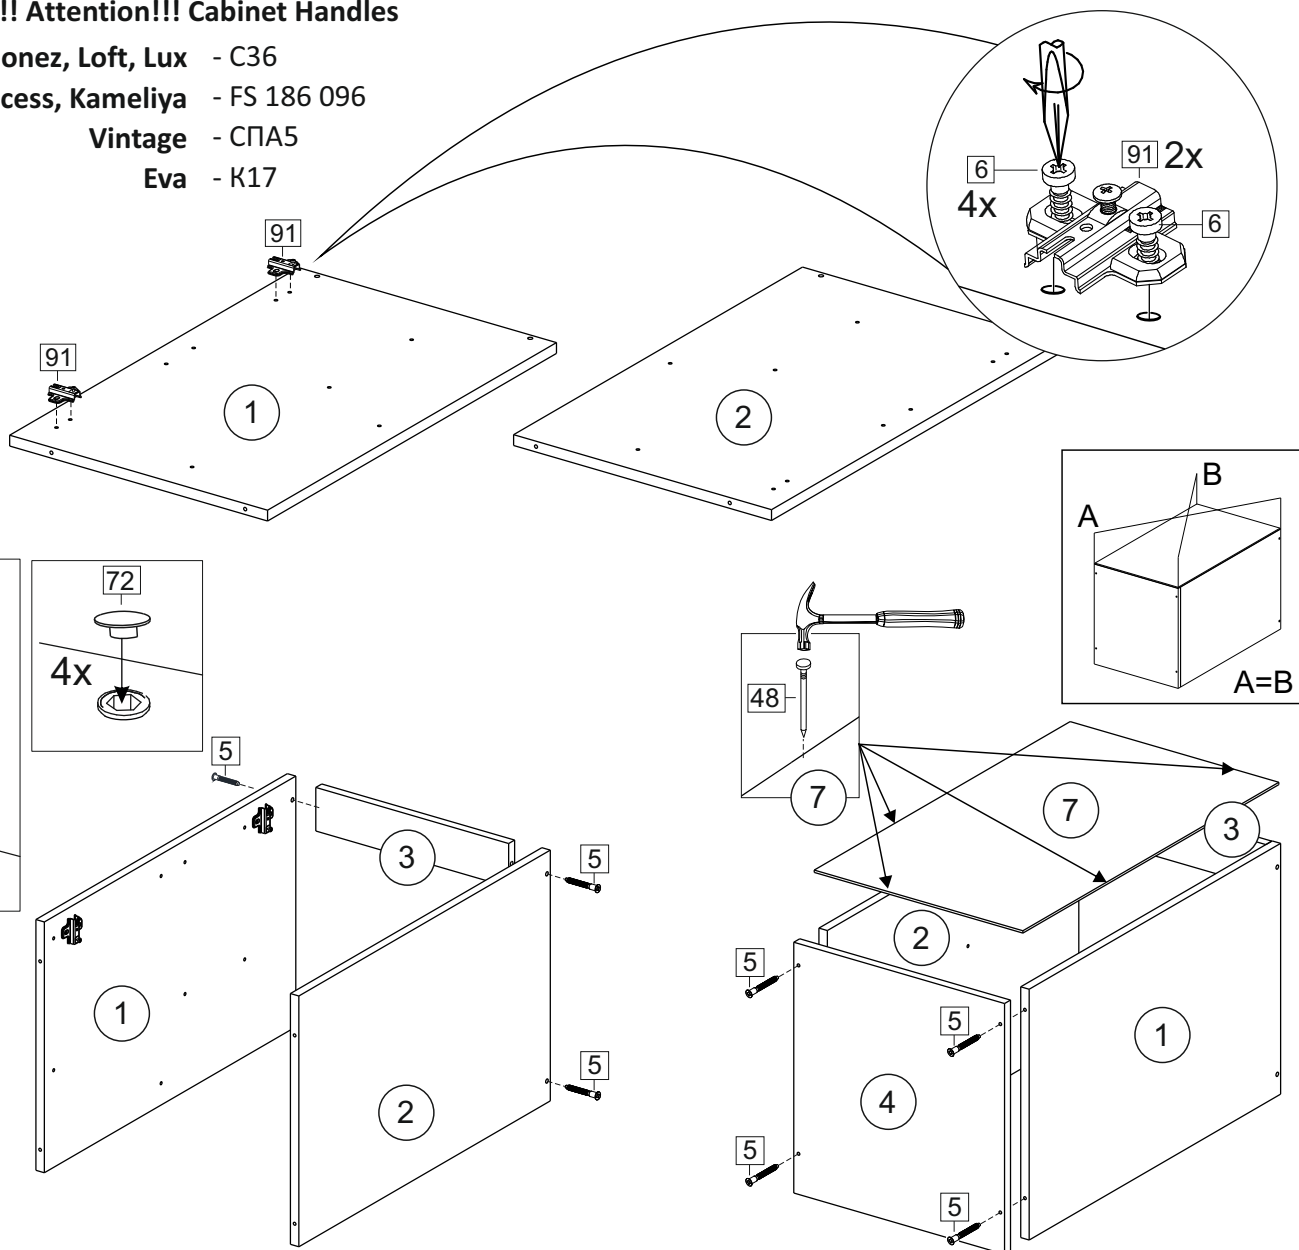

91	A	5	7*50	39	*		35	H 150 mm	
2 x			8 x		4 x	1 x	4 x		
34		6	6,3*10,5	18	3,5*15	14	3,5*30	48	2*20
2 x			4 x		24 x	4 x	20 x		
72		71		9		15			
4 x		18 x		2 x		1 x			

*Внимание!!! Attention!!! Cabinet Handles

- Europe, Polonez, Loft, Lux - C36
- Princess, Kameliya - FS 186 096
- Vintage - СПА5
- Eva - K17