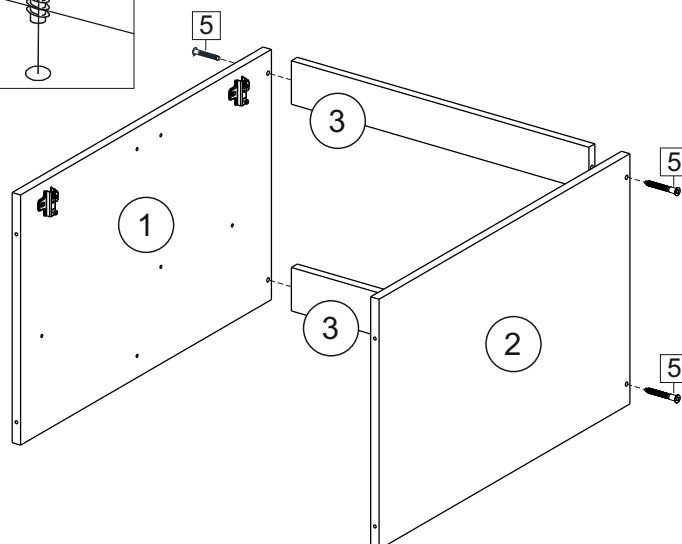

91	A	5	7*50	39	*		35	H 150 mm	
4 x			8 x		4 x	2 x	4 x		
34		6	6,3*10,5	18	3,5*15	14	3,5*30	48	2*20
2 x			8 x		28 x	4 x	26 x		
72		71	5 mm	9		15			
4 x		12 x		2 x		1 x			

*Внимание!!! Attention!!! Cabinet Handles

Europe, Polonez, Loft, Lux - C36

Princess, Kameliya - FS 186 096

Vintage - СПА5

Eva - K17