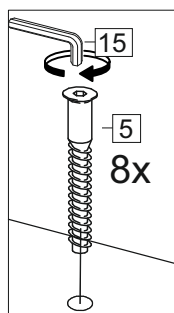

91	A	5	7*50	39	*		35	H 150 mm	
4 x			8 x		4 x	2 x	4 x		
34		6	6,3*10,5	18	3,5*15	14	3,5*30	48	2*20
2 x			8 x		28 x	4 x	26 x		
72		71	5 mm	9		15			
4 x		12 x		2 x		1 x			

*Внимание!!! Attention!!! Cabinet Handles

Europe, Polonez, Loft, Lux - C36

Princess, Kameliya - FS 186 096

Vintage - СПА5

Eva - K17