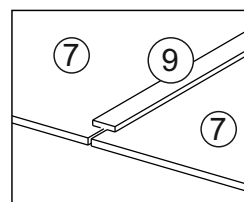

91	A	5	7*50	39	*		35	H 150 mm	
4 x			8 x		4 x	2 x	4 x		
34		6	6,3*10,5	18	3,5*15	14	3,5*30	48	2*20
2 x			8 x		28 x	4 x	26 x		
72		71	5 mm	9		15			
4 x		12 x		2 x		1 x			

*Внимание!!! Attention!!! Cabinet Handles

Europe, Polonez, Loft, Lux - C36

Princess, Kameliya - FS 186 096

Vintage - СПА5

Eva - K17