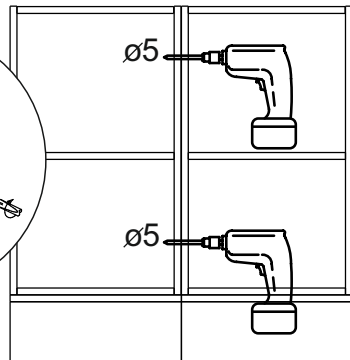

Пак	Столешница	Worktop	см упак/look at the package	600x600	800x600	Кол-во	№
						1	8

91	A	5	7*50	39	*		35	H 150 mm	
									
4 x			8 x		4 x	2 x	4 x		
34		6	6,3*10,5	18	3,5*15	14	3,5*30	48	2*20
									
2 x			8 x		28 x	4 x	26 x		
72		71	5 mm	9		15			
									
4 x		12 x		2 x		1 x			

**\*Внимание!!! Attention!!! Cabinet Handles**

Europe, Polonez, Loft, Lux - C36

Princess, Kameliya - FS 186 096

Vintage - СПА5

Eva - K17

(PL) Instrukcja montażu

(CZ) Návod k montáži

(D) Montageanleitung