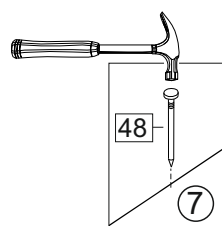

91	A	5	7*50	39	*		35	H 150 mm	
4 x			8 x		4 x	2 x	4 x		
34		6	6,3*10,5	18	3,5*15	14	3,5*30	48	2*20
2 x			8 x		28 x	4 x	26 x		
72		71	5 mm	9		15			
4 x		12 x		2 x		1 x			

*Внимание!!! Attention!!! Cabinet Handles

Europe, Polonez, Loft, Lux - C36

Princess, Kameliya - FS 186 096

Vintage - СПА5

Eva - K17