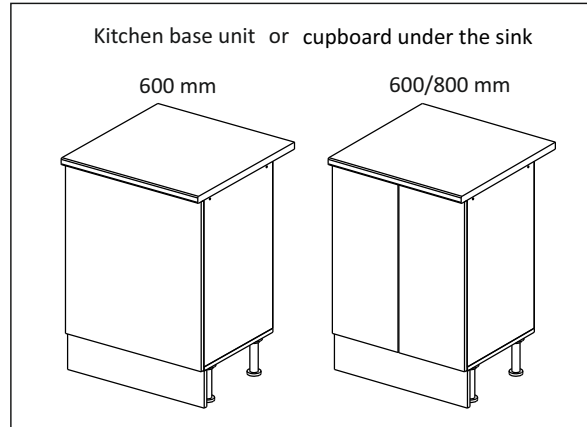

**Шкаф-стол напольный 60/80** (также применяется как мойка)  
(Kitchen base unit 60/80)

Код ТН ВЭД ЕАЭС

9403 40 100 0  
9403 90 300 0

отрезать  
и приклеить

		
600/ 800	840	430

корпус - 70СМ80Б / 1620  
70СМ60Б / 1619

**Комплектовочная ведомость / Set package sheet**

Упак/ Package	Наименование	Description	Цвет детали/Décor		Размер / Size, mm		Кол-во/ Quantity	№
					600	800		
Package case	Фурнитура	Furniture/Cabinetry hardware	-	-	-	-	1	-
	Бок левый	Side left	Белый	White	674x426	674x426	1	1
	Бок правый	Side right	Белый	White	674x426	674x426	1	2
	Вязка	Connecting element	Белый	White	566x74	766x74	2	3
	Крышка	Top	Белый	White	600x426	800x426	1	4
	Полка	Shelves	Белый	White	566x400	766x400	1	5
	Цоколь	Socle	Белый	White	152x600	152x800	1	6
Соед. Элемент	Connecting back element	Белый	White	658 мм	658 мм	1	9	

Пак	Столешница	Worktop	см упак/look at the package	600x600	800x600	Кол-во	№
						1	8

91	A	5	7*50	39	*		35	H 150 mm	
									
4 x			8 x		4 x	2 x	4 x		
34		6	6,3*10,5	18	3,5*15	14	3,5*30	48	2*20
									
2 x			8 x		28 x	4 x	26 x		
72		71	5 mm	9		15			
									
4 x		12 x		2 x		1 x			