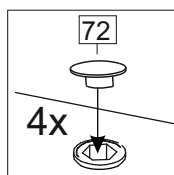

91	A	5	7*50	39	*		35	H 150 mm	
4 x			8 x		4 x	2 x	4 x		
34		6	6,3*10,5	18	3,5*15	14	3,5*30	48	2*20
2 x			8 x		28 x	4 x	26 x		
72		71	5 mm	9		15			
4 x		12 x		2 x		1 x			

*Внимание!!! Attention!!! Cabinet Handles

Europe, Polonez, Loft, Lux - C36

Princess, Kameliya - FS 186 096

Vintage - СПА5

Eva - K17