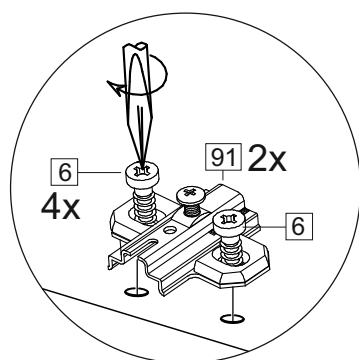

**Комплектовочная ведомость / Set package sheet**

Упак/ Package	Наименование	Description	Цвет детали/Décor		Размер / Size, mm		Кол-во/ Quantity	№
					600	800		
Package case	Фурнитура	Furniture/Cabinetry hardware	-	-	-	-	1	-
	Бок левый	Side left	Белый	White	674x426	674x426	1	1
	Бок правый	Side right	Белый	White	674x426	674x426	1	2
	Вязка	Connecting element	Белый	White	566x74	766x74	2	3
	Крышка	Top	Белый	White	600x426	800x426	1	4
	Полка	Shelves	Белый	White	566x400	766x400	1	5
	Цоколь	Socle	Белый	White	152x600	152x800	1	6
Соед. Элемент	Connecting back element	Белый	White	658 мм	658 мм	1	9	

**2x**

Продается отдельно/Sold separately

Package door/ panel	Створка		Door		см упак/look at the package		Кол-во	№
	ХДФ	Белый	White	686x296	686x396			
	Ручка	Hadle	-	-	-	-	1	-
Заглушка только для ЛЮКС, КАМЕЛИЯ/Cap only for Lux, Kameliya D35 mm							2	-

**или/or 1x**

Package door/ panel	Створка		Door		см упак/look at the package		Кол-во	№
	ХДФ	Белый	White	686x596	686x596			
	Ручка	Hadle	-	-	-	-	1	-
Заглушка только для ЛЮКС, КАМЕЛИЯ/Cap only for Lux, Kameliya D35 mm							2	-

Пак	Столешница	Worktop	см упак/look at the package	600x600	800x600	Кол-во	№
						1	8

91	A	5	7*50	39	*		35	H 150 mm	
									
4 x			8 x		4 x	2 x	4 x		
34		6	6,3*10,5	18	3,5*15	14	3,5*30	48	2*20
									
2 x			8 x		28 x	4 x	26 x		
72		71	5 mm	9		15			
									
4 x		12 x		2 x		1 x			