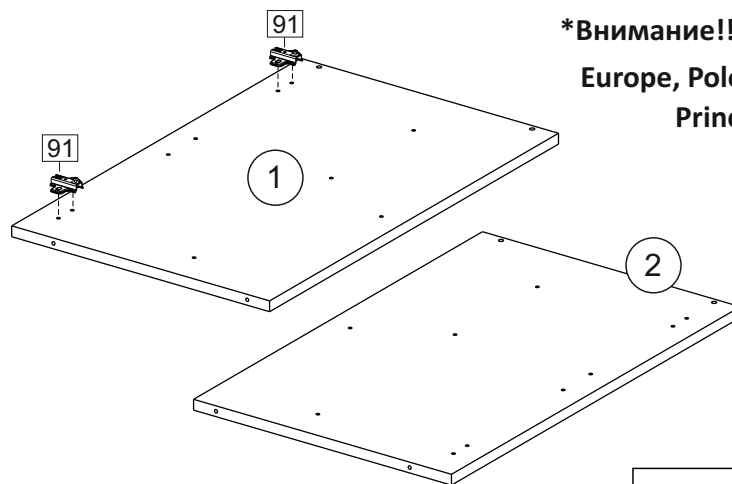

91	A	5	7*50	39	*		35	H 150 mm	
4 x			8 x		4 x	2 x	4 x		
34		6	6,3*10,5	18	3,5*15	14	3,5*30	48	2*20
2 x			8 x		28 x	4 x	26 x		
72		71	5 mm	9		15			
4 x		12 x		2 x		1 x			

*Внимание!!! Attention!!! Cabinet Handles

Europe, Polonez, Loft, Lux - C36

Princess, Kameliya - FS 186 096

Vintage - СПА5

Eva - K17