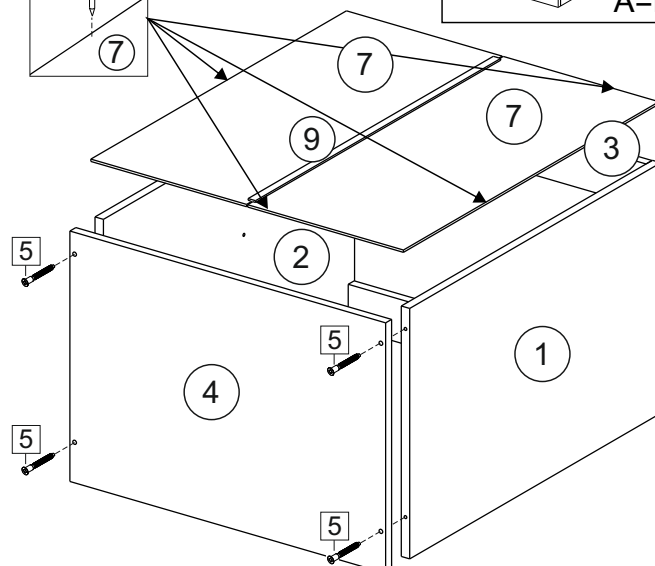

91	A	5	7*50	39	*		35	H 150 mm	
4 x			8 x		4 x	2 x	4 x		
34		6	6,3*10,5	18	3,5*15	14	3,5*30	48	2*20
2 x			8 x		28 x	4 x	26 x		
72		71	5 mm	9		15			
4 x		12 x		2 x		1 x			

*Внимание!!! Attention!!! Cabinet Handles

Europe, Polonez, Loft, Lux - C36

Princess, Kameliya - FS 186 096

Vintage - СПА5

Eva - K17