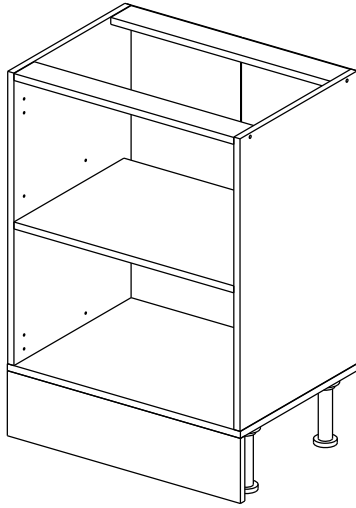

**Шкаф-стол напольный 60/80** (также применяется как мойка)  
(Kitchen base unit 60/80)

Код ТН ВЭД ЕАЭС

9403 40 100 0  
9403 90 300 0

отрезать  
и приклеить

		
600/ 800	840	430

корпус - 70СМ80Б / 1620  
70СМ60Б / 1619

**Комплектовочная ведомость / Set package sheet**

Упак/ Package	Наименование	Description	Цвет детали/Décor		Размер / Size, mm		Кол-во/ Quantity	№
					600	800		
Package case	Фурнитура	Furniture/Cabinetry hardware	-	-	-	-	1	-
	Бок левый	Side left	Белый	White	674x426	674x426	1	1
	Бок правый	Side right	Белый	White	674x426	674x426	1	2
	Вязка	Connecting element	Белый	White	566x74	766x74	2	3
	Крышка	Top	Белый	White	600x426	800x426	1	4
	Полка	Shelves	Белый	White	566x400	766x400	1	5
	Цоколь	Socle	Белый	White	152x600	152x800	1	6
Соед. Элемент	Connecting back element	Белый	White	658 мм	658 мм	1	9	

**2x**

Продается отдельно/Sold separately

Package door/ panel	Створка		Door		см упак/look at the package		Кол-во	№
	ХДФ	Белый	White	686x296	686x396			
	Ручка	Hadle	-	-	-	-	1	-
Заглушка только для ЛЮКС, КАМЕЛИЯ/Cap only for Lux, Kameliya D35 mm							2	-

Пак	Столешница	Worktop	см упак/look at the package	600x600	800x600	Кол-во	№
						1	8

91	A	5	7*50	39	*		35	H 150 mm	
									
4 x			8 x		4 x	2 x	4 x		
34		6	6,3*10,5	18	3,5*15	14	3,5*30	48	2*20
									
2 x			8 x		28 x	4 x	26 x		
72		71	5 mm	9		15			
									
4 x		12 x		2 x		1 x			