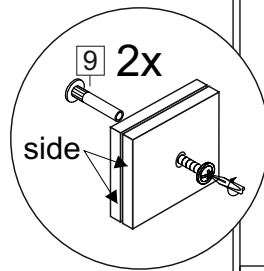

**\*Внимание!!! Attention!!! Cabinet Handles**

Europe, Polonez, Loft, Lux - C36

Princess, Kameliya - FS 186 096

Vintage - СПА5

Eva - K17

(PL) Instrukcja montażu

(CZ) Návod k montáži

(D) Montageanleitung