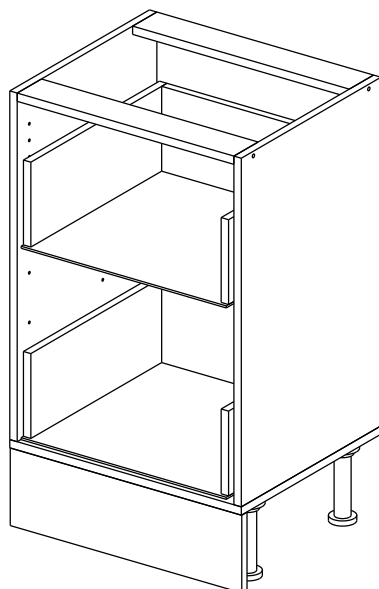

Шкаф-стол напольный с 2-мя ящиками 50/60/80 (Kitchen base unit 50/60/80 2 drawers)

Код ТН ВЭД ЕАЭС

9403 40 100 0
9403 90 300 0

отрезать
и приклеить

		
500/600 /800	840	430

корпус
70СЯ250Б1622
70СЯ260Б1623
70СЯ280Б1624

Комплектовочная ведомость / Set package sheet

Упаковка/ Pack	Наименование	Description	Décor		Размер/ Size, mm			Кол-во/ Quantity	№
					50	60	80		
Упак корпус /Package case	Фурнитура	Furniture/Cabinetry hardware	-		-	-	-	1	-
	Бок левый	Side left	Белый	White	674x426	674x426	674x426	1	1
	Бок правый	Side right	Белый	White	674x426	674x426	674x426	1	2
	Вязка	Connecting element	Белый	White	466x74	566x74	766x74	2	3
	Крышка	Top	Белый	White	500x426	600x426	800x426	1	4
	Деталь ящика	Side drawers	Белый	White	164x400	164x400	164x400	4	11
	Деталь ящика	Side drawers	Белый	White	164x408	164x508	164x708	2	12
	Направляющие	Runner system	-	-	400 mm			2	-
	Соед.элемент	Connecting back	-	-	-	-	766 mm	1	15
	ХДФ	Back element	Белый	White	441x407	541x407	741x407	2	5
Цоколь	Socle	Белый	White	152x500	152x600	152x800	1	6	

Продается отдельно/Sold separately

Упак фасад/ Package door(panel)	Панель	Panel	см упак/look at the package		316x496	316x596	316x796	1	9
	Панель	Panel	см упак/look at the package		366x496	366x596	366x796	1	10
	ХДФ	Back element	Белый	White	686x496	686x596	-	1	7
	ХДФ	Back element	Белый	White	-	-	343x796	2	7
	Ручка	Hadle	-	-	-	-	-	2	-

Package	Столешница	Worktop	см упак/look at the package		500x600	600x600	800x600	1	8
---------	------------	---------	-----------------------------	--	---------	---------	---------	---	---

35	150 mm	14	3,5x30	9	48	2x20	24	400 mm	5	7x50	15
34		6	6,3x10,5	18	3,5x15	1	2		72		73