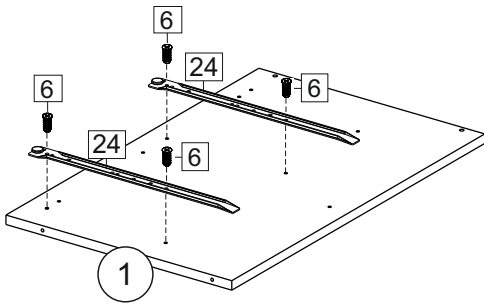

35	150 mm	14	3,5x30	9		48	2x20	24	400 mm	5	7x50	15
34		6	6,3x10,5	18	3,5x15	1		2		72		73

*Внимание!!! Attention!!! Cabinet Handles

Europe, Polonez, Loft, Lux - C36
Princess, Kameliya - FS 186 096
Vintage - СПА5
Eva - K17

Направляющие роликовые/Runner system single extension