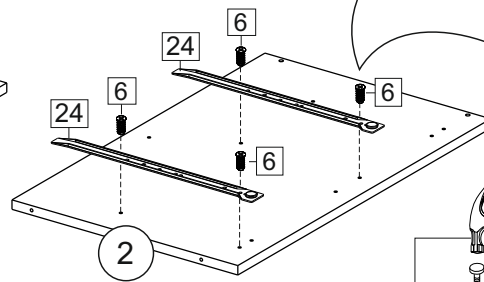

35	150 mm	14	3,5x30	9		48	2x20	24	400 mm	5	7x50	15
34		6	6,3x10,5	18	3,5x15	1		2		72		73

*Внимание!!! Attention!!! Cabinet Handles

Europe, Polonez, Loft, Lux - C36
Princess, Kameliya - FS 186 096
Vintage - СПА5
Eva - K17

Направляющие роликовые/Runner system single extension