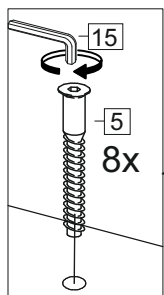

35	150 mm	14	3,5x30	9		48	2x20	24	400 mm	5	7x50	15
34		6	6,3x10,5	18	3,5x15	1		2		72		73

*Внимание!!! Attention!!! Cabinet Handles

Europe, Polonez, Loft, Lux - C36
Princess, Kameliya - FS 186 096
Vintage - СПА5
Eva - K17

Направляющие роликовые/Runner system single extension