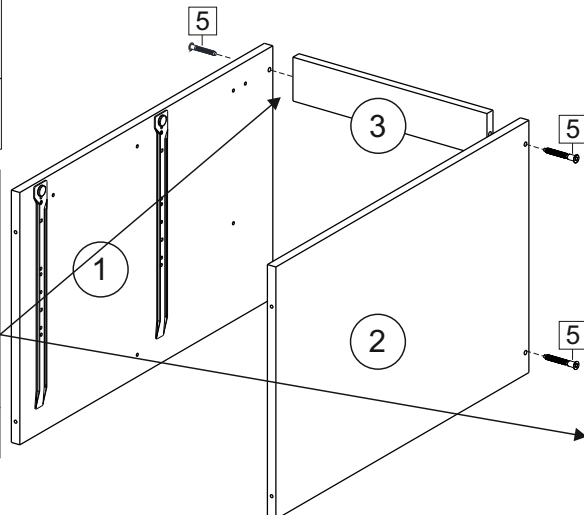

35	150 mm	14	3,5x30	9		48	2x20	24	400 mm	5	7x50	15
34		6	6,3x10,5	18	3,5x15	1		2		72		73

*Внимание!!! Attention!!! Cabinet Handles

Europe, Polonez, Loft, Lux - C36
Princess, Kameliya - FS 186 096
Vintage - СПА5
Eva - K17

Направляющие роликовые/Runner system single extension