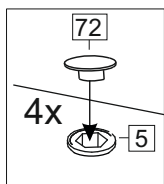

35	150 mm	14	3,5x30	9		48	2x20	24	400 mm	5	7x50	15
34		6	6,3x10,5	18	3,5x15	1		2		72		73

*Внимание!!! Attention!!! Cabinet Handles

Europe, Polonez, Loft, Lux - C36
Princess, Kameliya - FS 186 096
Vintage - СПА5
Eva - K17

Направляющие роликовые/Runner system single extension