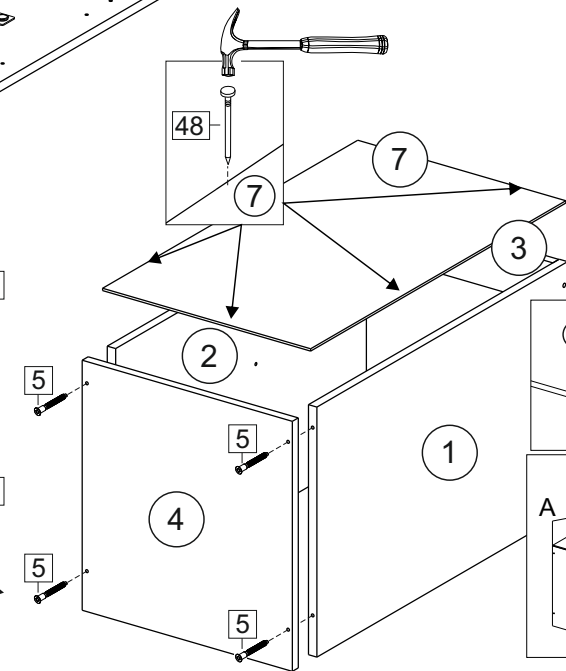

35	150 mm	14	3,5x30	9		48	2x20	24	400 mm	5	7x50	15
34		6	6,3x10,5	18	3,5x15	1		2		72		73

*Внимание!!! Attention!!! Cabinet Handles

Europe, Polonez, Loft, Lux - C36
Princess, Kameliya - FS 186 096
Vintage - СПА5
Eva - K17

Направляющие роликовые/Runner system single extension