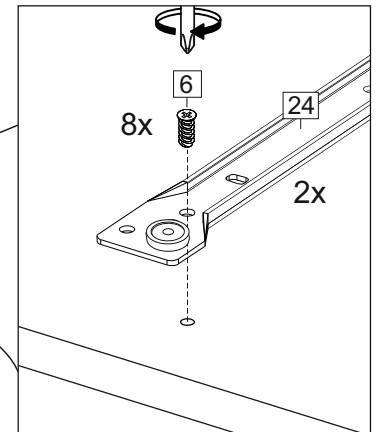

35	150 mm	14	3,5x30	9		48	2x20	24	400 mm	5	7x50	15
34		6	6,3x10,5	18	3,5x15	1		2		72		73

*Внимание!!! Attention!!! Cabinet Handles

Europe, Polonez, Loft, Lux - C36
Princess, Kameliya - FS 186 096
Vintage - СПА5
Eva - K17

Направляющие роликовые/Runner system single extension