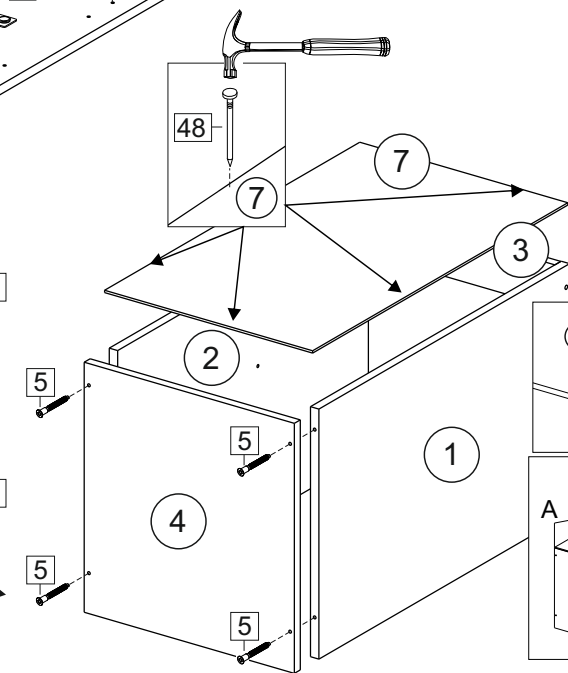

35	150 mm	14	3,5x30	9	48	2x20	24	400 mm	5	7x50	15
34		6	6,3x10,5	18	3,5x15	1	2		72		73

*Внимание!!! Attention!!! Cabinet Handles

Europe, Polonez, Loft, Lux - C36
Princess, Kameliya - FS 186 096
Vintage - СПА5
Eva - K17

Направляющие роликовые/Runner system single extension