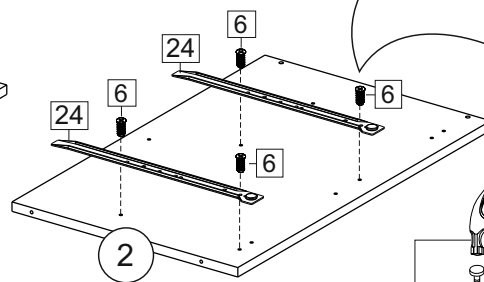

35	150 mm	14	3,5x30	9	48	2x20	24	400 mm	5	7x50	15
34		6	6,3x10,5	18	3,5x15	1	2		72		73

*Внимание!!! Attention!!! Cabinet Handles

Europe, Polonez, Loft, Lux - C36
Princess, Kameliya - FS 186 096
Vintage - СПА5
Eva - K17

Направляющие роликовые/Runner system single extension