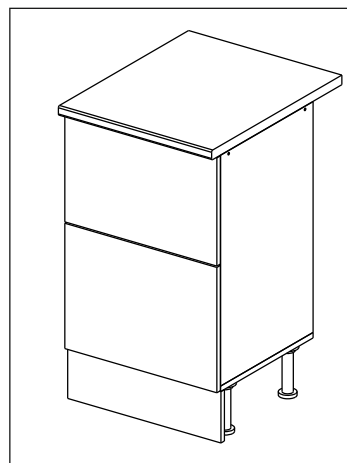

Шкаф-стол напольный с 2-мя ящиками 50/60/80 (Kitchen base unit 50/60/80 2 drawers)

Код ТН ВЭД ЕАЭС

9403 40 100 0
9403 90 300 0

отрезать
и приклеить

		
500/600 /800	840	430

корпус
70СЯ250Б1622
70СЯ260Б1623
70СЯ280Б1624

Комплектовочная ведомость / Set package sheet

Упаковка/ Pack	Наименование	Description	Décor		Размер/ Size, mm			Кол-во/ Quantity	№
					50	60	80		
Упак корпус /Package case	Фурнитура	Furniture/Cabinetry hardware	-		-	-	-	1	-
	Бок левый	Side left	Белый	White	674x426	674x426	674x426	1	1
	Бок правый	Side right	Белый	White	674x426	674x426	674x426	1	2
	Вязка	Connecting element	Белый	White	466x74	566x74	766x74	2	3
	Крышка	Top	Белый	White	500x426	600x426	800x426	1	4
	Деталь ящика	Side drawers	Белый	White	164x400	164x400	164x400	4	11
	Деталь ящика	Side drawers	Белый	White	164x408	164x508	164x708	2	12
	Направляющие	Runner system	-	-	400 mm			2	-
	Соед.элемент	Connecting back	-	-	-	-	766 mm	1	15
	ХДФ	Back element	Белый	White	441x407	541x407	741x407	2	5
Цоколь	Socle	Белый	White	152x500	152x600	152x800	1	6	

Продается отдельно/Sold separately

Упак фасад/ Package door(panel)	Панель	Panel	см упак/look at the package		316x496	316x596	316x796	1	9
	Панель	Panel	см упак/look at the package		366x496	366x596	366x796	1	10
	ХДФ	Back element	Белый	White	686x496	686x596	-	1	7
	ХДФ	Back element	Белый	White	-	-	343x796	2	7
	Ручка	Hadle	-	-	-	-	-	2	-

Package	Столешница	Worktop	см упак/look at the package		500x600	600x600	800x600	1	8
---------	------------	---------	-----------------------------	--	---------	---------	---------	---	---

35	150 mm	14	3,5x30	9	48	2x20	24	400 mm	5	7x50	15
34		6	6,3x10,5	18	3,5x15	1	2		72		73