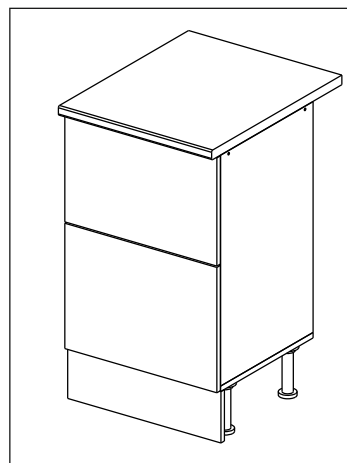

## Шкаф-стол напольный с 2-мя ящиками 50/60/80 (Kitchen base unit 50/60/80 2 drawers)

Код ТН ВЭД ЕАЭС

9403 40 100 0  
9403 90 300 0

отрезать  
и приклеить

		
500/600 /800	840	430

корпус  
70СЯ250Б1622  
70СЯ260Б1623  
70СЯ280Б1624

### Комплектовочная ведомость / Set package sheet

Упаковка/ Pack	Наименование	Description	Décor		Размер/ Size, mm			Кол-во/ Quantity	№
					50	60	80		
Упак корпус /Package case	Фурнитура	Furniture/Cabinetry hardware	-		-	-	-	1	-
	Бок левый	Side left	Белый	White	674x426	674x426	674x426	1	1
	Бок правый	Side right	Белый	White	674x426	674x426	674x426	1	2
	Вязка	Connecting element	Белый	White	466x74	566x74	766x74	2	3
	Крышка	Top	Белый	White	500x426	600x426	800x426	1	4
	Деталь ящика	Side drawers	Белый	White	164x400	164x400	164x400	4	11
	Деталь ящика	Side drawers	Белый	White	164x408	164x508	164x708	2	12
	Направляющие	Runner system	-	-	400 mm			2	-
	Соед.элемент	Connecting back	-	-	-	-	766 mm	1	15
	ХДФ	Back element	Белый	White	441x407	541x407	741x407	2	5
Цоколь	Socle	Белый	White	152x500	152x600	152x800	1	6	

### Продается отдельно/Sold separately

Упак фасад/ Package door(panel)	Панель	Panel	см упак/look at the package		316x496	316x596	316x796	1	9
	Панель	Panel	см упак/look at the package		366x496	366x596	366x796	1	10
	ХДФ	Back element	Белый	White	686x496	686x596	-	1	7
	ХДФ	Back element	Белый	White	-	-	343x796	2	7
	Ручка	Hadle	-	-	-	-	-	2	-