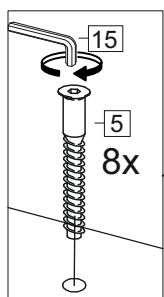

35	150 mm	14	3,5x30	9	48	2x20	24	400 mm	5	7x50	15
4x	4x	4x	2x	20x	2x	2x	2x	12x	1x		
34	6	6,3x10,5	18	3,5x15	1	2	72	73			
2x	8x	40x	8x	8x	8x	8x	8x	8x			

*Внимание!!! Attention!!! Cabinet Handles

Europe, Polonez, Loft, Lux - C36
Princess, Kameliya - FS 186 096
Vintage - СПА5
Eva - K17

Направляющие роликовые/Runner system single extension