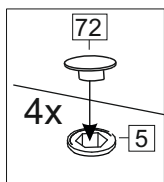

35	150 mm	14	3,5x30	9	48	2x20	24	400 mm	5	7x50	15
4x	4x	4x	2x	20x	2x	2x	2x	12x	1x		
34	6	6,3x10,5	18	3,5x15	1	2	72	73			
2x	8x	40x	8x	8x	8x	8x	8x	8x			

*Внимание!!! Attention!!! Cabinet Handles

Europe, Polonez, Loft, Lux - C36
Princess, Kameliya - FS 186 096
Vintage - СПА5
Eva - K17

Направляющие роликовые/Runner system single extension