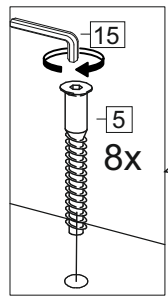

35	150 mm	14	3,5x30	9	48	2x20	24	400 mm	5	7x50	15
4x		4x		2x		20x		2x		12x	
34		6	6,3x10,5	18	3,5x15	1		2		72	73
2x		8x		40x		8x		8x		8x	

*Внимание!!! Attention!!! Cabinet Handles
Europe, Polonez, Loft, Lux - C36
Princess, Kameliya - FS 186 096
Vintage - СПА5
Eva - K17

Направляющие роликовые/Runner system single extension