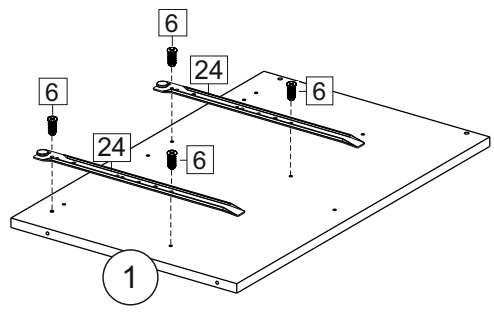

35	150 mm	14	3,5x30	9	48	2x20	24	400 mm	5	7x50	15
4x		4x		2x		20x		2x		12x	
34		6	6,3x10,5	18	3,5x15	1		2		72	73
2x		8x		40x		8x		8x		8x	

*Внимание!!! Attention!!! Cabinet Handles
Europe, Polonez, Loft, Lux - C36
Princess, Kameliya - FS 186 096
Vintage - СПА5
Eva - K17

Направляющие роликовые/Runner system single extension