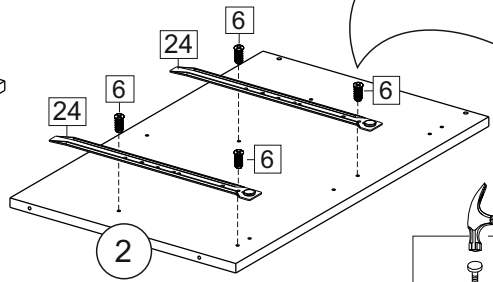

35	150 mm	14	3,5x30	9	48	2x20	24	400 mm	5	7x50	15
4x		4x		2x		20x		2x		12x	
34		6	6,3x10,5	18	3,5x15	1		2		72	73
2x		8x		40x		8x		8x		8x	

*Внимание!!! Attention!!! Cabinet Handles
Europe, Polonez, Loft, Lux - C36
Princess, Kameliya - FS 186 096
Vintage - СПА5
Eva - K17

Направляющие роликовые/Runner system single extension