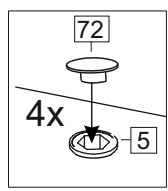

35	150 mm	14	3,5x30	9	48	2x20	24	400 mm	5	7x50	15
4x		4x		2x		20x		2x		12x	
34		6	6,3x10,5	18	3,5x15	1		2		72	73
2x		8x		40x		8x		8x		8x	

*Внимание!!! Attention!!! Cabinet Handles
Europe, Polonez, Loft, Lux - C36
Princess, Kameliya - FS 186 096
Vintage - СПА5
Eva - K17

Направляющие роликовые/Runner system single extension