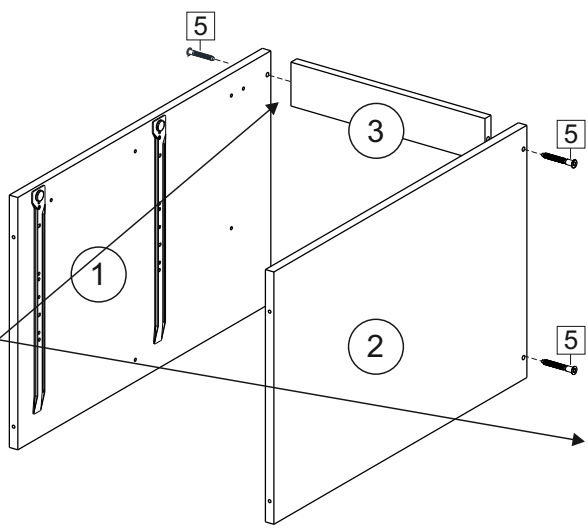

35	150 mm	14	3,5x30	9	48	2x20	24	400 mm	5	7x50	15
4x		4x		2x		20x		2x		12x	
34		6	6,3x10,5	18	3,5x15	1		2		72	73
2x		8x		40x		8x		8x		8x	

*Внимание!!! Attention!!! Cabinet Handles
Europe, Polonez, Loft, Lux - C36
Princess, Kameliya - FS 186 096
Vintage - СПА5
Eva - K17

Направляющие роликовые/Runner system single extension