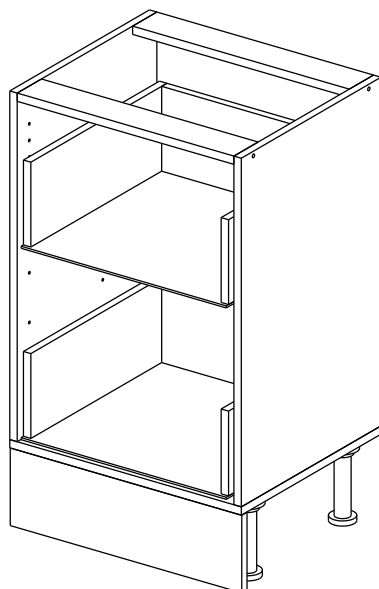

Шкаф-стол напольный с 2-мя ящиками 50/60/80 (Kitchen base unit 50/60/80 2 drawers)

Код ТН ВЭД ЕАЭС

9403 40 100 0
9403 90 300 0

отрезать
и приклеить

		
500/600 /800	840	430

корпус
70СЯ250Б1622
70СЯ260Б1623
70СЯ280Б1624

Комплектовочная ведомость / Set package sheet

Упаковка/ Pack	Наименование	Description	Дécor		Размер/ Size, mm			Кол-во/ Quantity	№
					50	60	80		
Упак корпус /Package case	Фурнитура	Furniture/Cabinetry hardware	-		-	-	-	1	-
	Бок левый	Side left	Белый	White	674x426	674x426	674x426	1	1
	Бок правый	Side right	Белый	White	674x426	674x426	674x426	1	2
	Вязка	Connecting element	Белый	White	466x74	566x74	766x74	2	3
	Крышка	Top	Белый	White	500x426	600x426	800x426	1	4
	Деталь ящика	Side drawers	Белый	White	164x400	164x400	164x400	4	11
	Деталь ящика	Side drawers	Белый	White	164x408	164x508	164x708	2	12
	Направляющие	Runner system	-	-	400 mm			2	-
	Соед.элемент	Connecting back	-	-	-	-	766 mm	1	15
	ХДФ	Back element	Белый	White	441x407	541x407	741x407	2	5
Цоколь	Socle	Белый	White	152x500	152x600	152x800	1	6	

Продается отдельно/Sold separately

Упак фасад/ Package door(panel)	Панель	Panel	см упак/look at the package		316x496	316x596	316x796	1	9
					366x496	366x596	366x796		
Упак фасад/ Package door(panel)	ХДФ	Back element	Белый	White	686x496	686x596	-	1	7
	ХДФ	Back element	Белый	White	-	-	343x796	2	7
	Ручка	Hadle	-	-	-	-	-	2	-

Package	Столешница	Worktop	см упак/look at the package		500x600	600x600	800x600	1	8

35	150 mm	14	3,5x30	9	48	2x20	24	400 mm	5	7x50	15
4x		4x		2x		20x		2x		12x	
34		6	6,3x10,5	18	3,5x15	1		2		72	73
2x		8x		40x		8x		8x		8x	