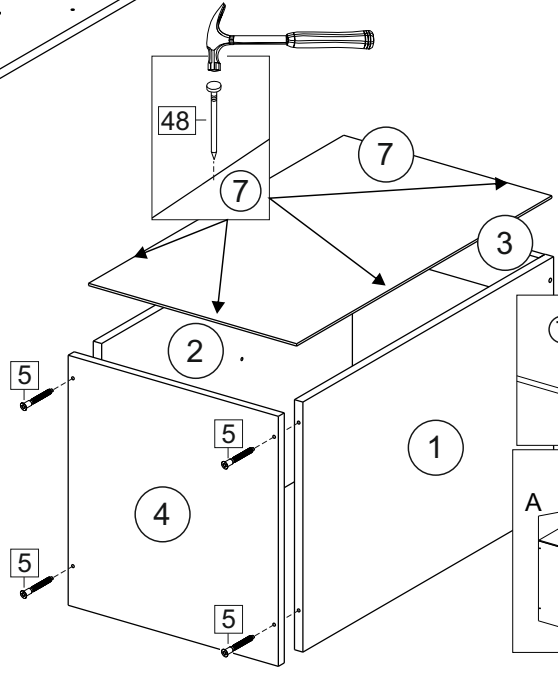

35	150 mm	14	3,5x30	9	48	2x20	24	400 mm	5	7x50	15
4x		4x		2x		20x		2x		12x	
34		6	6,3x10,5	18	3,5x15	1		2		72	73
2x		8x		40x		8x		8x		8x	

*Внимание!!! Attention!!! Cabinet Handles
Europe, Polonez, Loft, Lux - C36
Princess, Kameliya - FS 186 096
Vintage - СПА5
Eva - K17

Направляющие роликовые/Runner system single extension