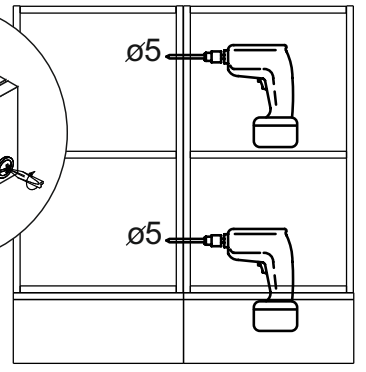

Направляющие роликовые/Runner system single extension