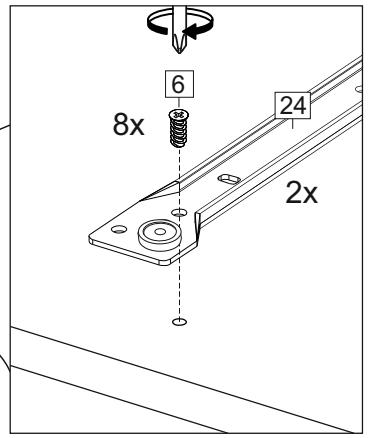

35	150 mm	14	3,5x30	9	48	2x20	24	400 mm	5	7x50	15
4x		4x		2x		20x		2x		12x	
34		6	6,3x10,5	18	3,5x15	1		2		72	73
2x		8x		40x		8x		8x		8x	

*Внимание!!! Attention!!! Cabinet Handles
Europe, Polonez, Loft, Lux - C36
Princess, Kameliya - FS 186 096
Vintage - СПА5
Eva - K17

Направляющие роликовые/Runner system single extension