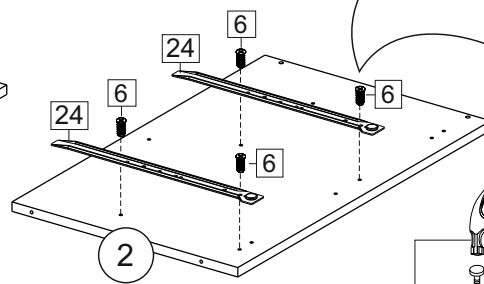

35	150 mm	14	3,5x30	9	48	2x20	24	400 mm	5	7x50	15
4x	4x	4x	2x	20x	2x	2x	12x	1x			
34	6	6,3x10,5	18	3,5x15	1	2	72	73			
2x	8x	40x	8x	8x	8x	8x	8x	8x			

*Внимание!!! Attention!!! Cabinet Handles

Europe, Polonez, Loft, Lux - C36
Princess, Kameliya - FS 186 096
Vintage - СПА5
Eva - K17

Направляющие роликовые/Runner system single extension