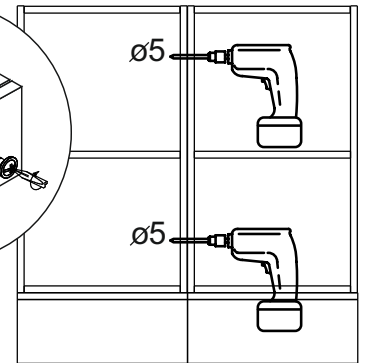

Направляющие роликовые/Runner system single extension