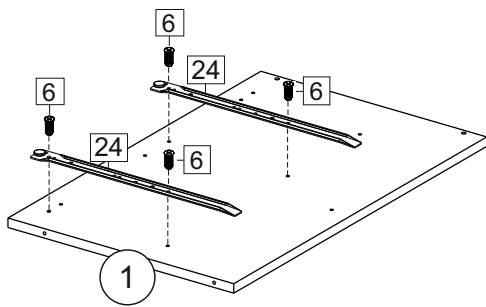

35	150 mm	14	3,5x30	9	48	2x20	24	400 mm	5	7x50	15
4x	4x	4x	2x	20x	2x	2x	12x	1x			
34	6	6,3x10,5	18	3,5x15	1	2	72	73			
2x	8x	40x	8x	8x	8x	8x	8x	8x			

*Внимание!!! Attention!!! Cabinet Handles

Europe, Polonez, Loft, Lux - C36
Princess, Kameliya - FS 186 096
Vintage - СПА5
Eva - K17

Направляющие роликовые/Runner system single extension