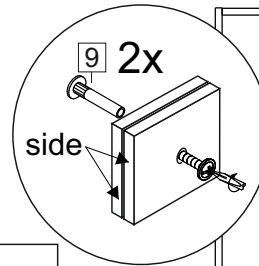

Направляющие роликовые/Runner system single extension