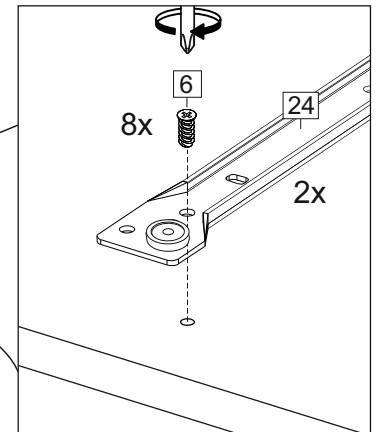

35	150 mm	14	3,5x30	9	48	2x20	24	400 mm	5	7x50	15
4x	4x	4x	2x	20x	2x	2x	12x	1x			
34	6	6,3x10,5	18	3,5x15	1	2	72	73			
2x	8x	40x	8x	8x	8x	8x	8x	8x			

*Внимание!!! Attention!!! Cabinet Handles

Europe, Polonez, Loft, Lux - C36
Princess, Kameliya - FS 186 096
Vintage - СПА5
Eva - K17

Направляющие роликовые/Runner system single extension