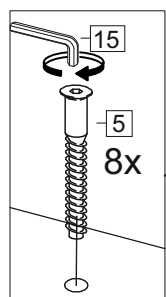

35	150 mm	14	3,5x30	9	48	2x20	24	400 mm	5	7x50	15
4x	4x	4x	2x	20x	2x	2x	12x	1x			
34	6	6,3x10,5	18	3,5x15	1	2	72	73			
2x	8x	40x	8x	8x	8x	8x	8x	8x			

*Внимание!!! Attention!!! Cabinet Handles

Europe, Polonez, Loft, Lux - C36
Princess, Kameliya - FS 186 096
Vintage - СПА5
Eva - K17

Направляющие роликовые/Runner system single extension