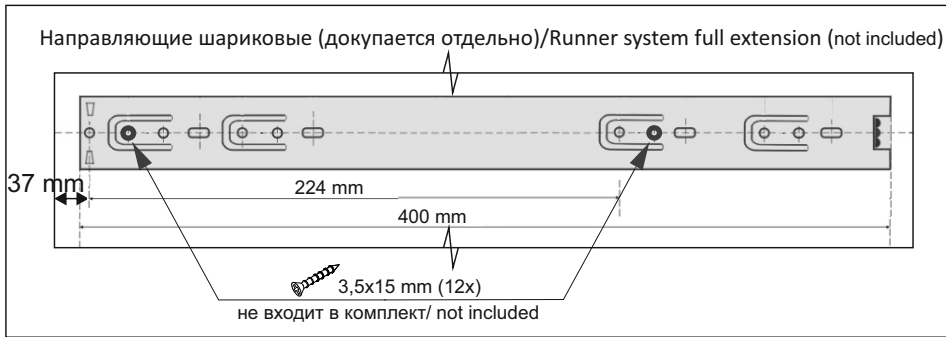

Направляющие роликовые/Runner system single extension