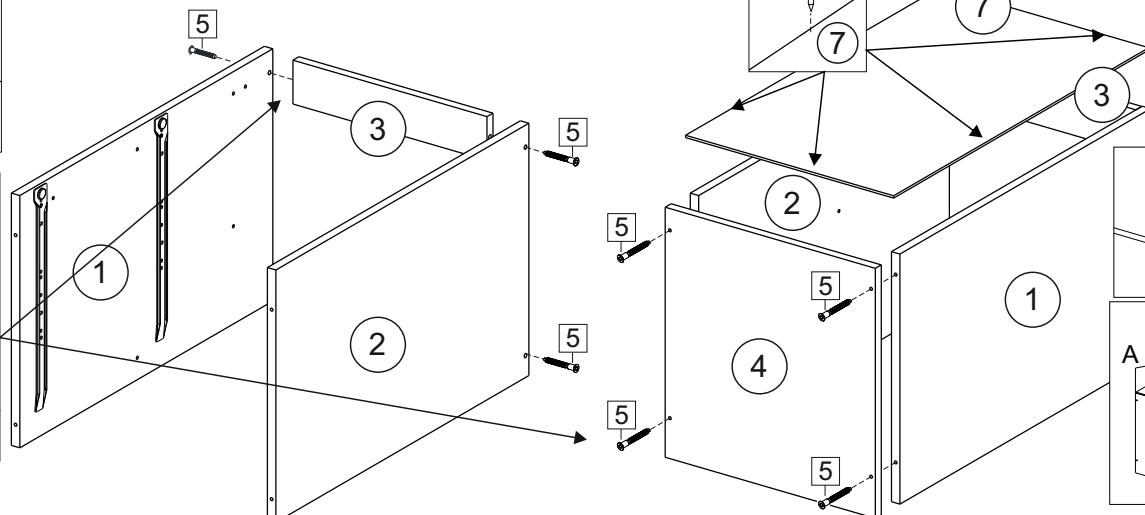

35	150 mm	14	3,5x30	9	48	2x20	24	400 mm	5	7x50	15
4x	4x	4x	2x	20x	2x	2x	12x	1x			
34	6	6,3x10,5	18	3,5x15	1	2	72	73			
2x	8x	40x	8x	8x	8x	8x	8x	8x			

*Внимание!!! Attention!!! Cabinet Handles

Europe, Polonez, Loft, Lux - C36
Princess, Kameliya - FS 186 096
Vintage - СПА5
Eva - K17

Направляющие роликовые/Runner system single extension