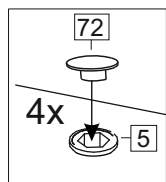

35	150 mm	14	3,5x30	9	48	2x20	24	400 mm	5	7x50	15
4x	4x	4x	2x	20x	2x	2x	12x	1x			
34	6	6,3x10,5	18	3,5x15	1	2	72	73			
2x	8x	40x	8x	8x	8x	8x	8x	8x			

*Внимание!!! Attention!!! Cabinet Handles

Europe, Polonez, Loft, Lux - C36
Princess, Kameliya - FS 186 096
Vintage - СПА5
Eva - K17

Направляющие роликовые/Runner system single extension