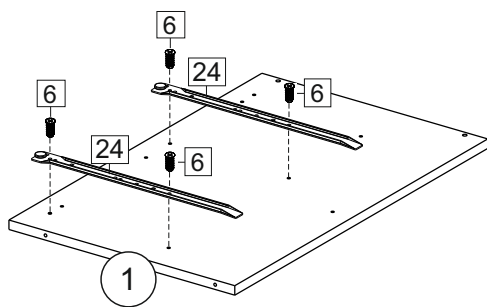

35	150 mm	14	3,5x30	9	48	2x20	24	400 mm	5	7x50	15
34		6	6,3x10,5	18	3,5x15	1	2		72		73

*Внимание!!! Attention!!! Cabinet Handles

- Europe, Polonez, Loft, Lux - C36
- Princess, Kameliya - FS 186 096
- Vintage - СПА5
- Eva - K17

Направляющие роликовые/Runner system single extension