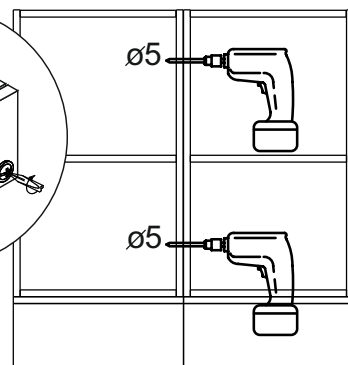

Направляющие роликовые/Runner system single extension