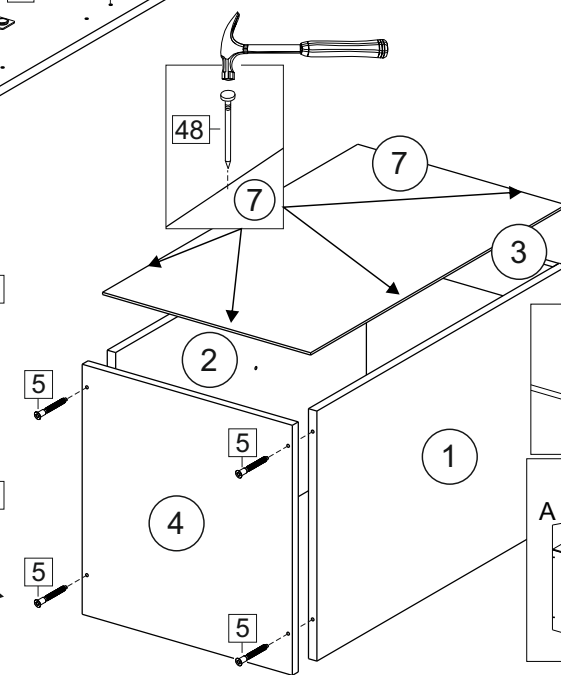

35	150 mm	14	3,5x30	9	48	2x20	24	400 mm	5	7x50	15
34		6	6,3x10,5	18	3,5x15	1	2		72		73

*Внимание!!! Attention!!! Cabinet Handles

- Europe, Polonez, Loft, Lux - C36
- Princess, Kameliya - FS 186 096
- Vintage - СПА5
- Eva - K17

Направляющие роликовые/Runner system single extension