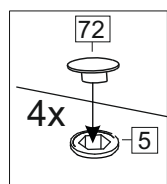

35	150 mm	14	3,5x30	9	48	2x20	24	400 mm	5	7x50	15
34		6	6,3x10,5	18	3,5x15	1	2		72		73

*Внимание!!! Attention!!! Cabinet Handles

- Europe, Polonez, Loft, Lux - C36
- Princess, Kameliya - FS 186 096
- Vintage - СПА5
- Eva - K17

Направляющие роликовые/Runner system single extension