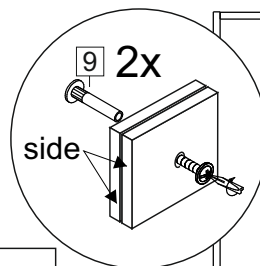

Направляющие роликовые/Runner system single extension