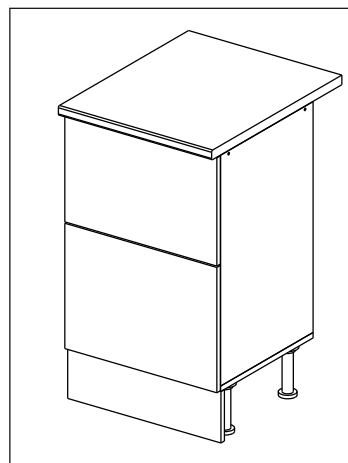

Шкаф-стол напольный с 2-мя ящиками 50/60/80 (Kitchen base unit 50/60/80 2 drawers)

Код ТН ВЭД ЕАЭС

9403 40 100 0
9403 90 300 0

отрезать
и приклеить

		
500/600/800	840	430

корпус
70СЯ250Б1622
70СЯ260Б1623
70СЯ280Б1624

Комплектовочная ведомость / Set package sheet

Упаковка/ Pack	Наименование	Description	Décor		Размер/ Size, mm			Кол-во/ Quantity	№
					50	60	80		
Упак корпус /Package case	Фурнитура	Furniture/Cabinetry hardware	-		-	-	-	1	-
	Бок левый	Side left	Белый	White	674x426	674x426	674x426	1	1
	Бок правый	Side right	Белый	White	674x426	674x426	674x426	1	2
	Вязка	Connecting element	Белый	White	466x74	566x74	766x74	2	3
	Крышка	Top	Белый	White	500x426	600x426	800x426	1	4
	Деталь ящика	Side drawers	Белый	White	164x400	164x400	164x400	4	11
	Деталь ящика	Side drawers	Белый	White	164x408	164x508	164x708	2	12
	Направляющие	Runner system	-	-	400 mm			2	-
	Соед.элемент	Connecting back	-	-	-	-	766 mm	1	15
	ХДФ	Back element	Белый	White	441x407	541x407	741x407	2	5
Цоколь	Socle	Белый	White	152x500	152x600	152x800	1	6	

Продается отдельно/Sold separately

Упак фасад/ Package door(panel)	Панель	Panel	см упак/look at the package		316x496	316x596	316x796	1	9
	Панель	Panel	см упак/look at the package		366x496	366x596	366x796	1	10
	ХДФ	Back element	Белый	White	686x496	686x596	-	1	7
	ХДФ	Back element	Белый	White	-	-	343x796	2	7
	Ручка	Hadle	-	-	-	-	-	2	-

Package	Столешница	Worktop	см упак/look at the package	500x600	600x600	800x600	1	8
---------	------------	---------	-----------------------------	---------	---------	---------	---	---

35	150 mm	14	3,5x30	9	48	2x20	24	400 mm	5	7x50	15
34		6	6,3x10,5	18	3,5x15	1	2		72		73