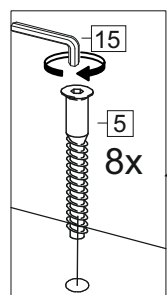

35	150 mm	14	3,5x30	9	48	2x20	24	400 mm	5	7x50	15
34		6	6,3x10,5	18	3,5x15	1	2		72		73

*Внимание!!! Attention!!! Cabinet Handles

- Europe, Polonez, Loft, Lux - C36
- Princess, Kameliya - FS 186 096
- Vintage - СПА5
- Eva - K17

Направляющие роликовые/Runner system single extension