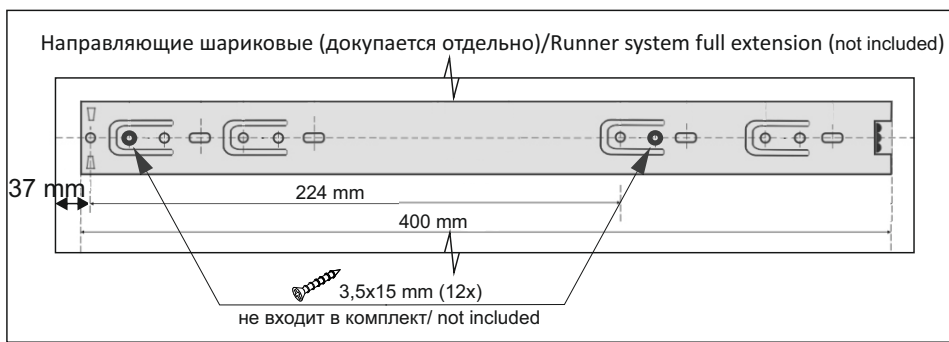

Направляющие роликовые/Runner system single extension