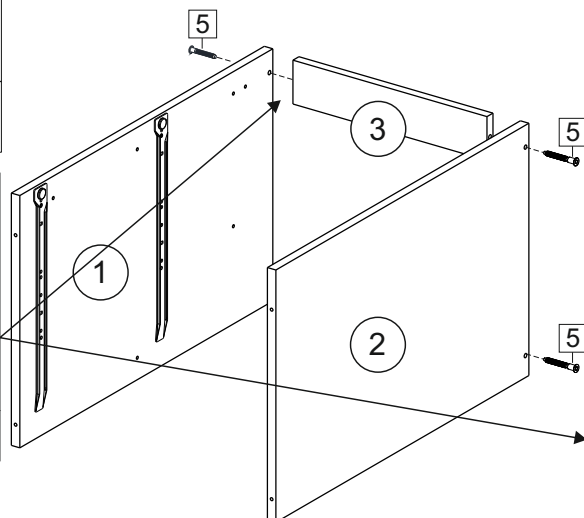

35	150 mm	14	3,5x30	9	48	2x20	24	400 mm	5	7x50	15
34		6	6,3x10,5	18	3,5x15	1	2		72		73

*Внимание!!! Attention!!! Cabinet Handles

- Europe, Polonez, Loft, Lux - C36
- Princess, Kameliya - FS 186 096
- Vintage - СПА5
- Eva - K17

Направляющие роликовые/Runner system single extension