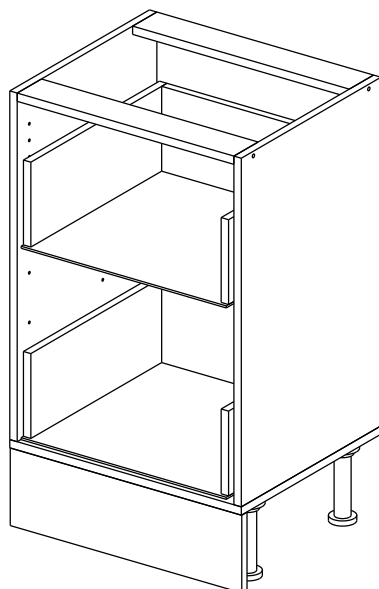

Шкаф-стол напольный с 2-мя ящиками 50/60/80 (Kitchen base unit 50/60/80 2 drawers)

Код ТН ВЭД ЕАЭС

9403 40 100 0
9403 90 300 0

отрезать
и приклеить

		
500/600/800	840	430

корпус
70СЯ250Б1622
70СЯ260Б1623
70СЯ280Б1624

Комплектовочная ведомость / Set package sheet

Упаковка/ Pack	Наименование	Description	Décor		Размер/ Size, mm			Кол-во/ Quantity	№
					50	60	80		
Упак корпус /Package case	Фурнитура	Furniture/Cabinetry hardware	-		-	-	-	1	-
	Бок левый	Side left	Белый	White	674x426	674x426	674x426	1	1
	Бок правый	Side right	Белый	White	674x426	674x426	674x426	1	2
	Вязка	Connecting element	Белый	White	466x74	566x74	766x74	2	3
	Крышка	Top	Белый	White	500x426	600x426	800x426	1	4
	Деталь ящика	Side drawers	Белый	White	164x400	164x400	164x400	4	11
	Деталь ящика	Side drawers	Белый	White	164x408	164x508	164x708	2	12
	Направляющие	Runner system	-	-	400 mm			2	-
	Соед.элемент	Connecting back	-	-	-	-	766 mm	1	15
	ХДФ	Back element	Белый	White	441x407	541x407	741x407	2	5
Цоколь	Socle	Белый	White	152x500	152x600	152x800	1	6	

Продается отдельно/Sold separately

Упак фасад/ Package door(panel)	Панель	Panel	см упак/look at the package		316x496	316x596	316x796	1	9
	Панель	Panel	см упак/look at the package		366x496	366x596	366x796	1	10
	ХДФ	Back element	Белый	White	686x496	686x596	-	1	7
	ХДФ	Back element	Белый	White	-	-	343x796	2	7
	Ручка	Hadle	-	-	-	-	-	2	-

Package	Столешница	Worktop	см упак/look at the package	500x600	600x600	800x600	1	8
---------	------------	---------	-----------------------------	---------	---------	---------	---	---

35	150 mm	14	3,5x30	9	48	2x20	24	400 mm	5	7x50	15
34		6	6,3x10,5	18	3,5x15	1	2		72		73