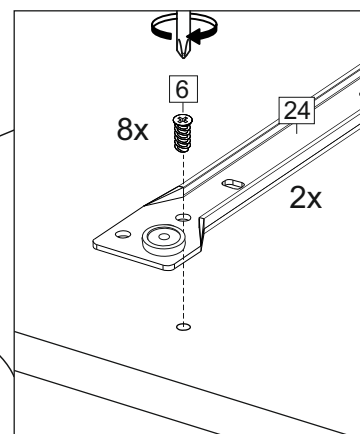

35	150 mm	14	3,5x30	9	48	2x20	24	400 mm	5	7x50	15
34		6	6,3x10,5	18	3,5x15	1	2		72		73

*Внимание!!! Attention!!! Cabinet Handles

- Europe, Polonez, Loft, Lux - C36
- Princess, Kameliya - FS 186 096
- Vintage - СПА5
- Eva - K17

Направляющие роликовые/Runner system single extension