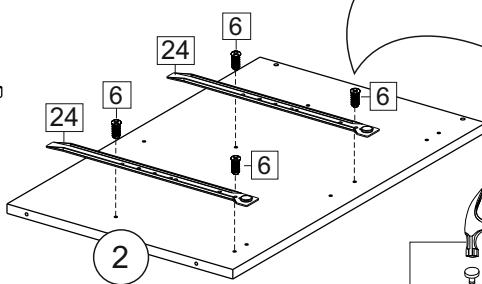

35	150 mm	14	3,5x30	9	48	2x20	24	400 mm	5	7x50	15
34		6	6,3x10,5	18	3,5x15	1	2		72		73

*Внимание!!! Attention!!! Cabinet Handles

- Europe, Polonez, Loft, Lux - C36
- Princess, Kameliya - FS 186 096
- Vintage - СПА5
- Eva - K17

Направляющие роликовые/Runner system single extension