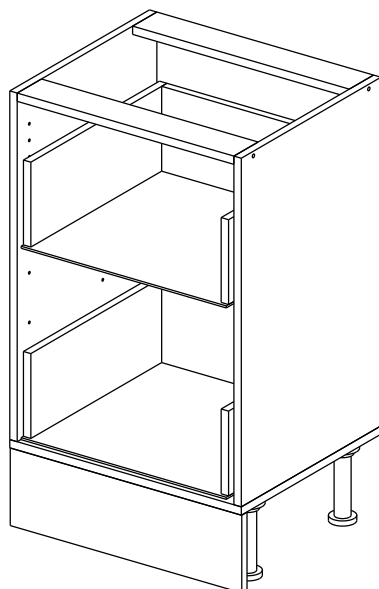

## Шкаф-стол напольный с 2-мя ящиками 50/60/80 (Kitchen base unit 50/60/80 2 drawers)

Код ТН ВЭД ЕАЭС

9403 40 100 0  
9403 90 300 0

отрезать  
и приклеить

		
500/600 /800	840	430

корпус  
70СЯ250Б1622  
70СЯ260Б1623  
70СЯ280Б1624

### Комплектовочная ведомость / Set package sheet

Упаковка/ Pack	Наименование	Description	Décor		Размер/ Size, mm			Кол-во/ Quantity	№
					50	60	80		
Упак корпус /Package case	Фурнитура	Furniture/Cabinetry hardware	-		-	-	-	1	-
	Бок левый	Side left	Белый	White	674x426	674x426	674x426	1	1
	Бок правый	Side right	Белый	White	674x426	674x426	674x426	1	2
	Вязка	Connecting element	Белый	White	466x74	566x74	766x74	2	3
	Крышка	Top	Белый	White	500x426	600x426	800x426	1	4
	Деталь ящика	Side drawers	Белый	White	164x400	164x400	164x400	4	11
	Деталь ящика	Side drawers	Белый	White	164x408	164x508	164x708	2	12
	Направляющие	Runner system	-	-	400 mm			2	-
	Соед.элемент	Connecting back	-	-	-	-	766 mm	1	15
	ХДФ	Back element	Белый	White	441x407	541x407	741x407	2	5
Цоколь	Socle	Белый	White	152x500	152x600	152x800	1	6	

### Продается отдельно/Sold separately

Упак фасад/ Package door(panel)	Панель	Panel	см упак/look at the package		316x496	316x596	316x796	1	9
	Панель	Panel	см упак/look at the package		366x496	366x596	366x796	1	10
	ХДФ	Back element	Белый	White	686x496	686x596	-	1	7
	ХДФ	Back element	Белый	White	-	-	343x796	2	7
	Ручка	Hadle	-	-	-	-	-	2	-

Package	Столешница	Worktop	см упак/look at the package		500x600	600x600	800x600	1	8
---------	------------	---------	-----------------------------	--	---------	---------	---------	---	---

35	150 mm	14	3,5x30	9	48	2x20	24	400 mm	5	7x50	15
34		6	6,3x10,5	18	3,5x15	1	2		72		73