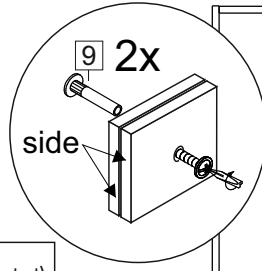

Направляющие роликовые/Runner system single extension