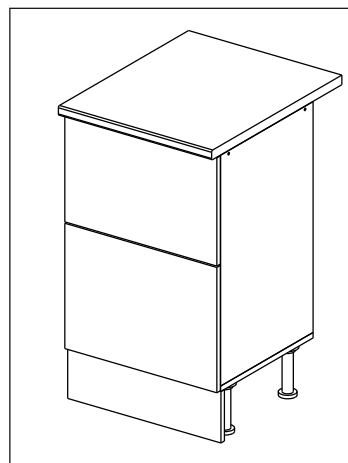

## Шкаф-стол напольный с 2-мя ящиками 50/60/80 (Kitchen base unit 50/60/80 2 drawers)

Код ТН ВЭД ЕАЭС

9403 40 100 0  
9403 90 300 0

отрезать  
и приклеить

		
500/600 /800	840	430

корпус  
70СЯ250Б1622  
70СЯ260Б1623  
70СЯ280Б1624

### Комплектовочная ведомость / Set package sheet

Упаковка/ Pack	Наименование	Description	Décor		Размер/ Size, mm			Кол-во/ Quantity	№
					50	60	80		
Упак корпус /Package case	Фурнитура	Furniture/Cabinetry hardware	-		-	-	-	1	-
	Бок левый	Side left	Белый	White	674x426	674x426	674x426	1	1
	Бок правый	Side right	Белый	White	674x426	674x426	674x426	1	2
	Вязка	Connecting element	Белый	White	466x74	566x74	766x74	2	3
	Крышка	Top	Белый	White	500x426	600x426	800x426	1	4
	Деталь ящика	Side drawers	Белый	White	164x400	164x400	164x400	4	11
	Деталь ящика	Side drawers	Белый	White	164x408	164x508	164x708	2	12
	Направляющие	Runner system	-	-	400 mm			2	-
	Соед.элемент	Connecting back	-	-	-	-	766 mm	1	15
	ХДФ	Back element	Белый	White	441x407	541x407	741x407	2	5
Цоколь	Socle	Белый	White	152x500	152x600	152x800	1	6	

### Продается отдельно/Sold separately

Упак фасад/ Package door(panel)	Панель	Panel	см упак/look at the package		316x496	316x596	316x796	1	9
	Панель	Panel	см упак/look at the package		366x496	366x596	366x796	1	10
	ХДФ	Back element	Белый	White	686x496	686x596	-	1	7
	ХДФ	Back element	Белый	White	-	-	343x796	2	7
	Ручка	Hadle	-	-	-	-	-	2	-

Package	Столешница	Worktop	см упак/look at the package		500x600	600x600	800x600	1	8
---------	------------	---------	-----------------------------	--	---------	---------	---------	---	---

35	150 mm	14	3,5x30	9	48	2x20	24	400 mm	5	7x50	15
34		6	6,3x10,5	18	3,5x15	1	2		72		73