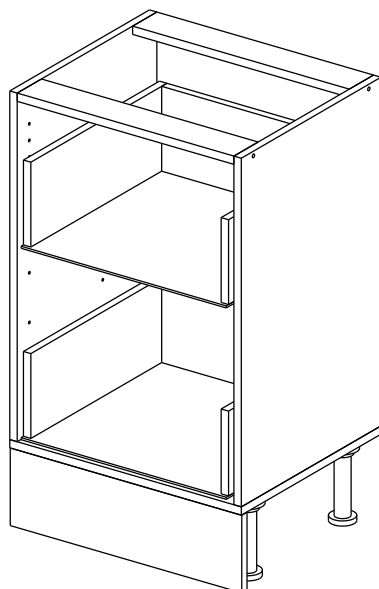

Шкаф-стол напольный с 2-мя ящиками 50/60/80 (Kitchen base unit 50/60/80 2 drawers)

Код ТН ВЭД ЕАЭС

9403 40 100 0
9403 90 300 0

отрезать
и приклеить

		
500/600 /800	840	430

корпус
70СЯ250Б1622
70СЯ260Б1623
70СЯ280Б1624

Комплектовочная ведомость / Set package sheet

Упаковка/ Pack	Наименование	Description	Дécor		Размер/ Size, mm			Кол-во/ Quantity	№
					50	60	80		
Упак корпус /Package case	Фурнитура	Furniture/Cabinetry hardware	-		-	-	-	1	-
	Бок левый	Side left	Белый	White	674x426	674x426	674x426	1	1
	Бок правый	Side right	Белый	White	674x426	674x426	674x426	1	2
	Вязка	Connecting element	Белый	White	466x74	566x74	766x74	2	3
	Крышка	Top	Белый	White	500x426	600x426	800x426	1	4
	Деталь ящика	Side drawers	Белый	White	164x400	164x400	164x400	4	11
	Деталь ящика	Side drawers	Белый	White	164x408	164x508	164x708	2	12
	Направляющие	Runner system	-	-	400 mm			2	-
	Соед.элемент	Connecting back	-	-	-	-	766 mm	1	15
	ХДФ	Back element	Белый	White	441x407	541x407	741x407	2	5
Цоколь	Socle	Белый	White	152x500	152x600	152x800	1	6	

Продается отдельно/Sold separately

Упак фасад/ Package door(panel)	Панель	Panel	см упак/look at the package		316x496	316x596	316x796	1	9
	Панель	Panel	см упак/look at the package		366x496	366x596	366x796	1	10
	ХДФ	Back element	Белый	White	686x496	686x596	-	1	7
	ХДФ	Back element	Белый	White	-	-	343x796	2	7
	Ручка	Hadle	-	-	-	-	-	2	-

Package	Столешница	Worktop	см упак/look at the package		500x600	600x600	800x600	1	8
---------	------------	---------	-----------------------------	--	---------	---------	---------	---	---

35	150 mm	14	3,5x30	9	48	2x20	24	400 mm	5	7x50	15
4x	4x	4x	2x	20x	2x	2x	12x	1x			
34	6	6,3x10,5	18	3,5x15	1	2	72	73			
2x	8x	40x	8x	8x	8x	8x	8x	8x			