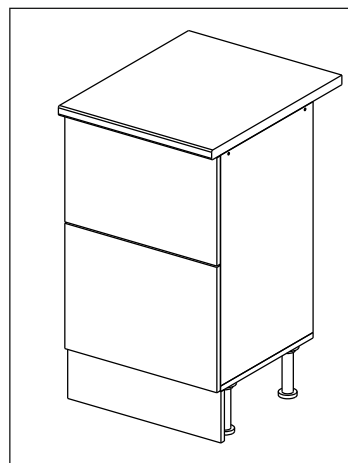

Шкаф-стол напольный с 2-мя ящиками 50/60/80 (Kitchen base unit 50/60/80 2 drawers)

Код ТН ВЭД ЕАЭС

9403 40 100 0
9403 90 300 0

отрезать
и приклеить

		
500/600 /800	840	430

корпус
70СЯ250Б1622
70СЯ260Б1623
70СЯ280Б1624

Комплектовочная ведомость / Set package sheet

Упаковка/ Pack	Наименование	Description	Дécor		Размер/ Size, mm			Кол-во/ Quantity	№
					50	60	80		
Упак корпус /Package case	Фурнитура	Furniture/Cabinetry hardware	-		-	-	-	1	-
	Бок левый	Side left	Белый	White	674x426	674x426	674x426	1	1
	Бок правый	Side right	Белый	White	674x426	674x426	674x426	1	2
	Вязка	Connecting element	Белый	White	466x74	566x74	766x74	2	3
	Крышка	Top	Белый	White	500x426	600x426	800x426	1	4
	Деталь ящика	Side drawers	Белый	White	164x400	164x400	164x400	4	11
	Деталь ящика	Side drawers	Белый	White	164x408	164x508	164x708	2	12
	Направляющие	Runner system	-	-	400 mm			2	-
	Соед.элемент	Connecting back	-	-	-	-	766 mm	1	15
	ХДФ	Back element	Белый	White	441x407	541x407	741x407	2	5
Цоколь	Socle	Белый	White	152x500	152x600	152x800	1	6	

Продается отдельно/Sold separately

Упак фасад/ Package door(panel)	Панель	Panel	см упак/look at the package		316x496	316x596	316x796	1	9
	Панель	Panel	см упак/look at the package		366x496	366x596	366x796	1	10
	ХДФ	Back element	Белый	White	686x496	686x596	-	1	7
	ХДФ	Back element	Белый	White	-	-	343x796	2	7
	Ручка	Hadle	-	-	-	-	-	2	-

Package	Столешница	Worktop	см упак/look at the package		500x600	600x600	800x600	1	8
---------	------------	---------	-----------------------------	--	---------	---------	---------	---	---

35	150 mm	14	3,5x30	9	48	2x20	24	400 mm	5	7x50	15
4x	4x	4x	2x	20x	2x	2x	12x	1x			
34	6	6,3x10,5	18	3,5x15	1	2	72	73			
2x	8x	40x	8x	8x	8x	8x	8x	8x			