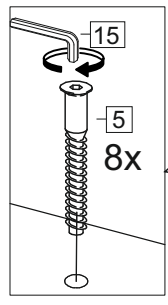

35	150 mm	14	3,5x30	9		48	2x20	24	400 mm	5	7x50	15	
							4x	4x	2x	20x	2x	12x	1x
34		6	6,3x10,5	18	3,5x15	1		2		72		73	
							2x	8x	40x	8x	8x	8x	8x

*Внимание!!! Attention!!! Cabinet Handles

- Europe, Polonez, Loft, Lux - C36
- Princess, Kameliya - FS 186 096
- Vintage - СПА5
- Eva - K17

Направляющие роликовые/Runner system single extension