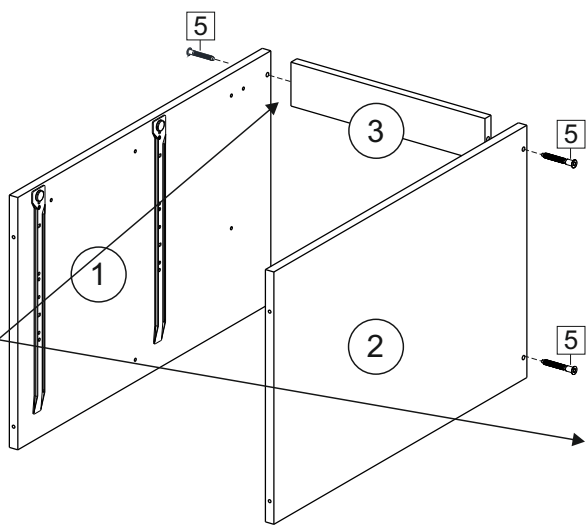

35	150 mm	14	3,5x30	9		48	2x20	24	400 mm	5	7x50	15	
							4x	4x	2x	20x	2x	12x	1x
34		6	6,3x10,5	18	3,5x15	1		2		72		73	
							2x	8x	40x	8x	8x	8x	8x

*Внимание!!! Attention!!! Cabinet Handles

- Europe, Polonez, Loft, Lux - C36
- Princess, Kameliya - FS 186 096
- Vintage - СПА5
- Eva - K17

Направляющие роликовые/Runner system single extension