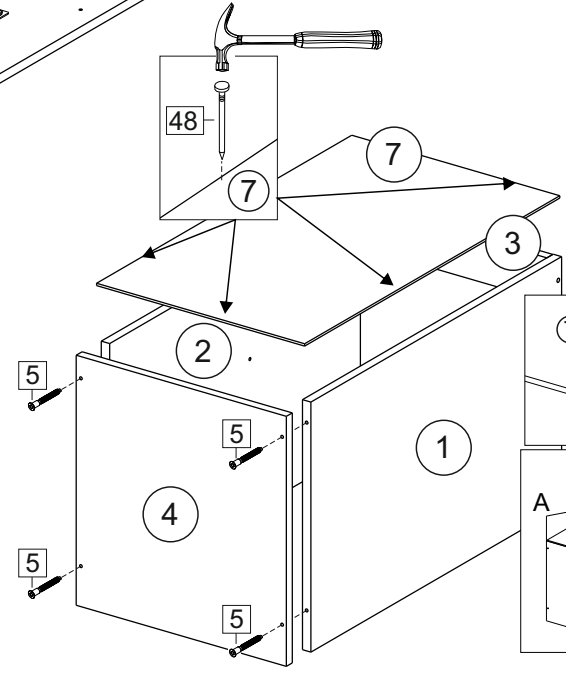

35	150 mm	14	3,5x30	9		48	2x20	24	400 mm	5	7x50	15	
							4x	4x	2x	20x	2x	12x	1x
34		6	6,3x10,5	18	3,5x15	1		2		72		73	
							2x	8x	40x	8x	8x	8x	8x

*Внимание!!! Attention!!! Cabinet Handles

- Europe, Polonez, Loft, Lux - C36
- Princess, Kameliya - FS 186 096
- Vintage - СПА5
- Eva - K17

Направляющие роликовые/Runner system single extension