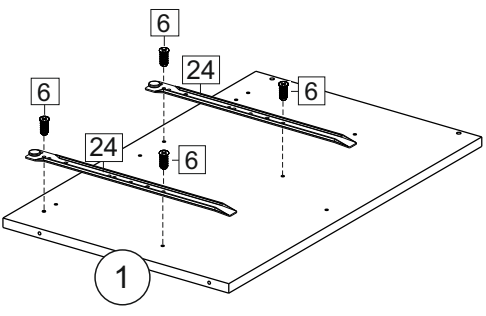

35	150 mm	14	3,5x30	9		48	2x20	24	400 mm	5	7x50	15	
							4x	4x	2x	20x	2x	12x	1x
34		6	6,3x10,5	18	3,5x15	1		2		72		73	
							2x	8x	40x	8x	8x	8x	8x

*Внимание!!! Attention!!! Cabinet Handles

- Europe, Polonez, Loft, Lux - C36
- Princess, Kameliya - FS 186 096
- Vintage - СПА5
- Eva - K17

Направляющие роликовые/Runner system single extension