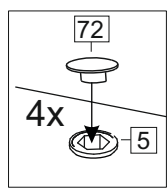

35	150 mm	14	3,5x30	9		48	2x20	24	400 mm	5	7x50	15	
							4x	4x	2x	20x	2x	12x	1x
34		6	6,3x10,5	18	3,5x15	1		2		72		73	
							2x	8x	40x	8x	8x	8x	8x

*Внимание!!! Attention!!! Cabinet Handles

- Europe, Polonez, Loft, Lux - C36
- Princess, Kameliya - FS 186 096
- Vintage - СПА5
- Eva - K17

Направляющие роликовые/Runner system single extension