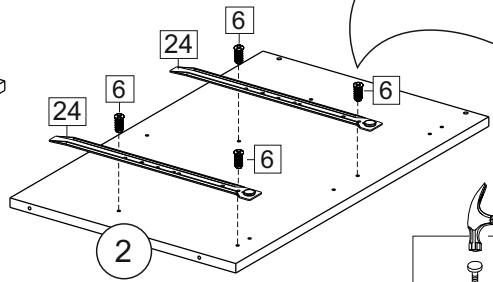

35	150 mm	14	3,5x30	9		48	2x20	24	400 mm	5	7x50	15	
							4x	4x	2x	20x	2x	12x	1x
34		6	6,3x10,5	18	3,5x15	1		2		72		73	
							2x	8x	40x	8x	8x	8x	8x

*Внимание!!! Attention!!! Cabinet Handles

- Europe, Polonez, Loft, Lux - C36
- Princess, Kameliya - FS 186 096
- Vintage - СПА5
- Eva - K17

Направляющие роликовые/Runner system single extension