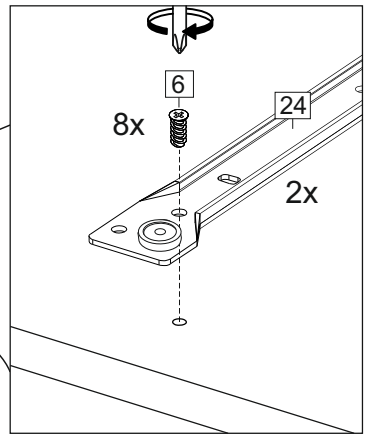

35	150 mm	14	3,5x30	9		48	2x20	24	400 mm	5	7x50	15	
							4x	4x	2x	20x	2x	12x	1x
34		6	6,3x10,5	18	3,5x15	1		2		72		73	
							2x	8x	40x	8x	8x	8x	8x

*Внимание!!! Attention!!! Cabinet Handles

- Europe, Polonez, Loft, Lux - C36
- Princess, Kameliya - FS 186 096
- Vintage - СПА5
- Eva - K17

Направляющие роликовые/Runner system single extension