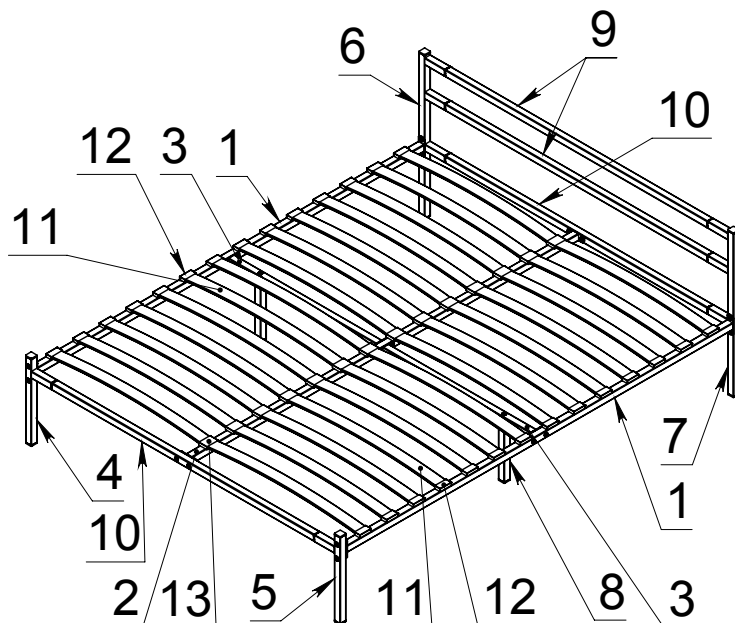

Инструкция по сборке кровати <<Лофт>> 120x200, 140x200, 160x200, 180x200

Арт. КРО58.100.00
Арт. КРО58.100.00.00-01
Арт. КРО58.100.00.00-02
Арт. КРО58.100.00.00-03

Поз.	Вид	Наименование	Кол.
1		Планка боковая	2
2		Планка центральная	1
3		Перемычка	2
4		Стойка изножья левая	1
5		Стойка изножья правая	1
6		Стойка изголовья левая	1
7		Стойка изголовья правая	1
8		Опора □ 30x30	2
9		Изголовье	2
10		Изголовье с отверстиями	2
11		Латофлек	28
12		Латодержатель боковой	28
13		Латодержатель центральный	14
14		Заглушка □ 30	10
15		Заглушка боковая	8
16		Винт меб. М8х16 с вн/шг	16
17		Гайка М8	26
18		Винт меб. М8х25 с вн/шг	8
19		Винт меб. М8х40 с вн/шг	10
20		Винт меб. М8х45 с вн/шг	2
21		Гайка Эриксона М8	8
22		Шайба 8	10
		Ключ шестигранный S=5	1