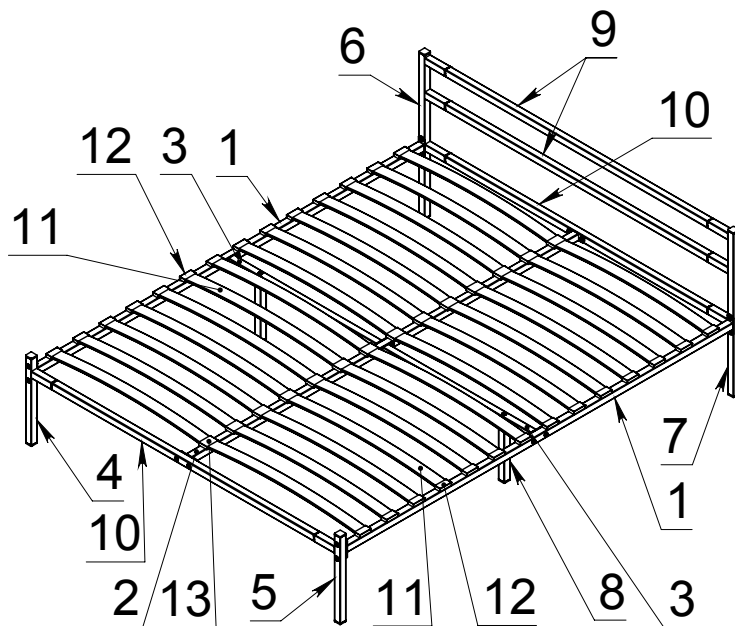

# Инструкция по сборке кровати <<Лофт>> 120x200, 140x200, 160x200, 180x200

Арт. КРО58.100.00  
Арт. КРО58.100.00.00-01  
Арт. КРО58.100.00.00-02  
Арт. КРО58.100.00.00-03

Поз.	Вид	Наименование	Кол.
1		Планка боковая	2
2		Планка центральная	1
3		Перемычка	2
4		Стойка изножья левая	1
5		Стойка изножья правая	1
6		Стойка изголовья левая	1
7		Стойка изголовья правая	1
8		Опора □ 30x30	2
9		Изголовье	2
10		Изголовье с отверстиями	2
11		Латофлек	28
12		Латодержатель боковой	28
13		Латодержатель центральный	14
14		Заглушка □ 30	10
15		Заглушка боковая	8
16		Винт меб. М8х16 с вн/шг	16
17		Гайка М8	26
18		Винт меб. М8х25 с вн/шг	8
19		Винт меб. М8х40 с вн/шг	10
20		Винт меб. М8х45 с вн/шг	2
21		Гайка Эриксона М8	8
22		Шайба 8	10
		Ключ шестигранный S=5	1