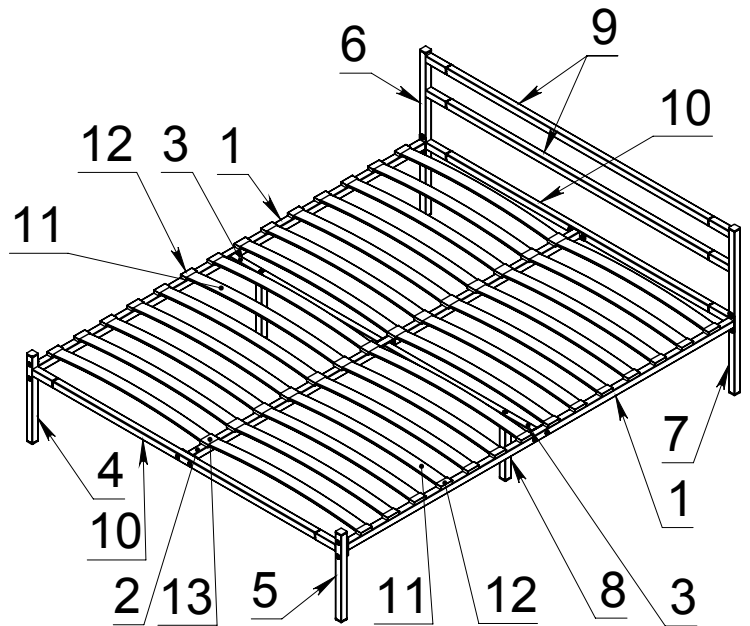

# Инструкция по сборке кровати <<Лофт>> 120x200, 140x200, 160x200, 180x200

Арт. КРО58.100.00  
Арт. КРО58.100.00.00-01  
Арт. КРО58.100.00.00-02  
Арт. КРО58.100.00.00-03

Поз.	Вид	Наименование	Кол.
1		Планка боковая	2
2		Планка центральная	1
3		Перемычка	2
4		Стойка изножья левая	1
5		Стойка изножья правая	1
6		Стойка изголовья левая	1
7		Стойка изголовья правая	1
8		Опора □ 30x30	2
9		Изголовье	2
10		Изголовье с отверстиями	2
11		Латофлек	28
12		Латодержатель боковой	28
13		Латодержатель центральный	14
14		Заглушка □ 30	10
15		Заглушка боковая	8
16		Винт меб. М8х16 с вн/шг	16
17		Гайка М8	26
18		Винт меб. М8х25 с вн/шг	8
19		Винт меб. М8х40 с вн/шг	10
20		Винт меб. М8х45 с вн/шг	2
21		Гайка Эриксона М8	8
22		Шайба 8	10
		Ключ шестигранный S=5	1