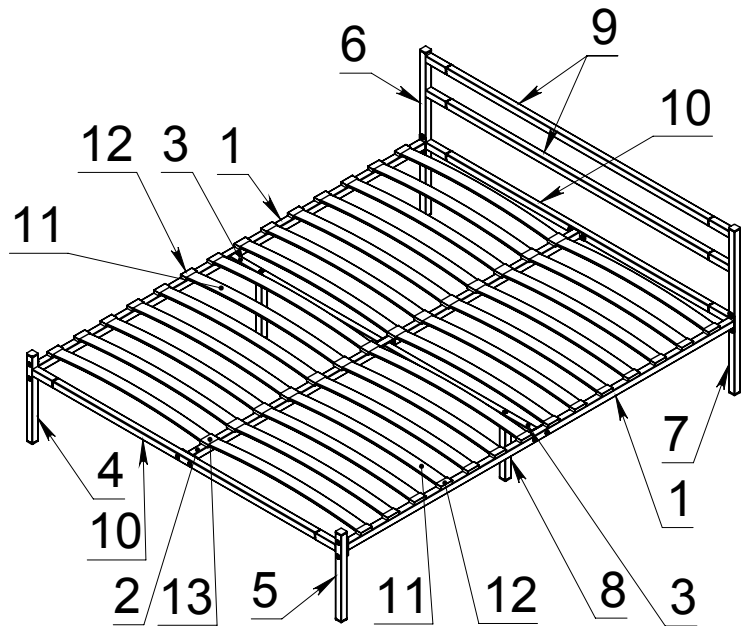

Инструкция по сборке кровати <<Лофт>> 120x200, 140x200, 160x200, 180x200

Арт. КРО58.100.00
Арт. КРО58.100.00.00-01
Арт. КРО58.100.00.00-02
Арт. КРО58.100.00.00-03

Поз.	Вид	Наименование	Кол.
1		Планка боковая	2
2		Планка центральная	1
3		Перемычка	2
4		Стойка изножья левая	1
5		Стойка изножья правая	1
6		Стойка изголовья левая	1
7		Стойка изголовья правая	1
8		Опора □30x30	2
9		Изголовье	2
10		Изголовье с отверстиями	2
11		Латофлек	28
12		Латодержатель боковой	28
13		Латодержатель центральный	14
14		Заглушка □30	10
15		Заглушка боковая	8
16		Винт меб. М8х16 с вн/шг	16
17		Гайка М8	26
18		Винт меб. М8х25 с вн/шг	8
19		Винт меб. М8х40 с вн/шг	10
20		Винт меб. М8х45 с вн/шг	2
21		Гайка Эриксона М8	8
22		Шайба 8	10
		Ключ шестигранный S=5	1